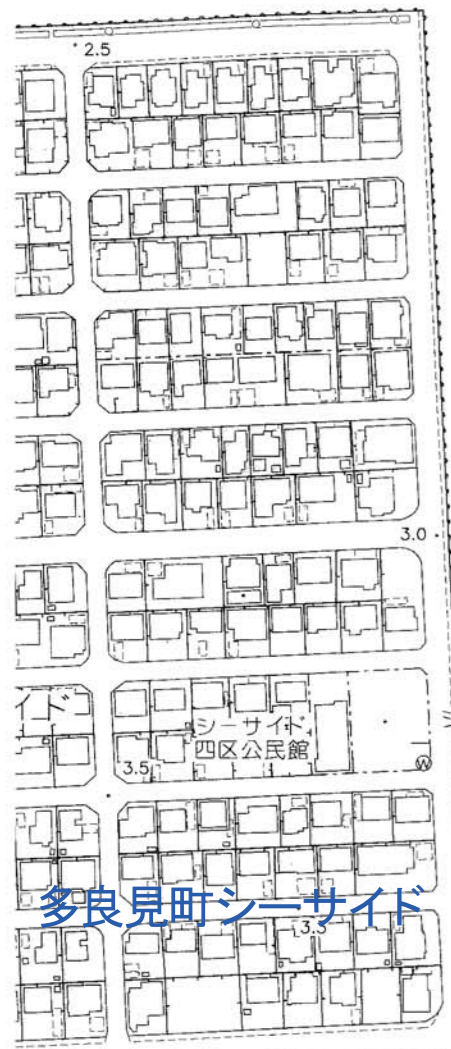

S=1:2,500

多良見町シーサイド

久山町

スポーツ・レクリエーション地区

業務地区

スポーツ・レクリエーション地区

長崎日本大学学園第二グラウンド

貝津町

久山町

凡 例

地区計画区域

1:2,500