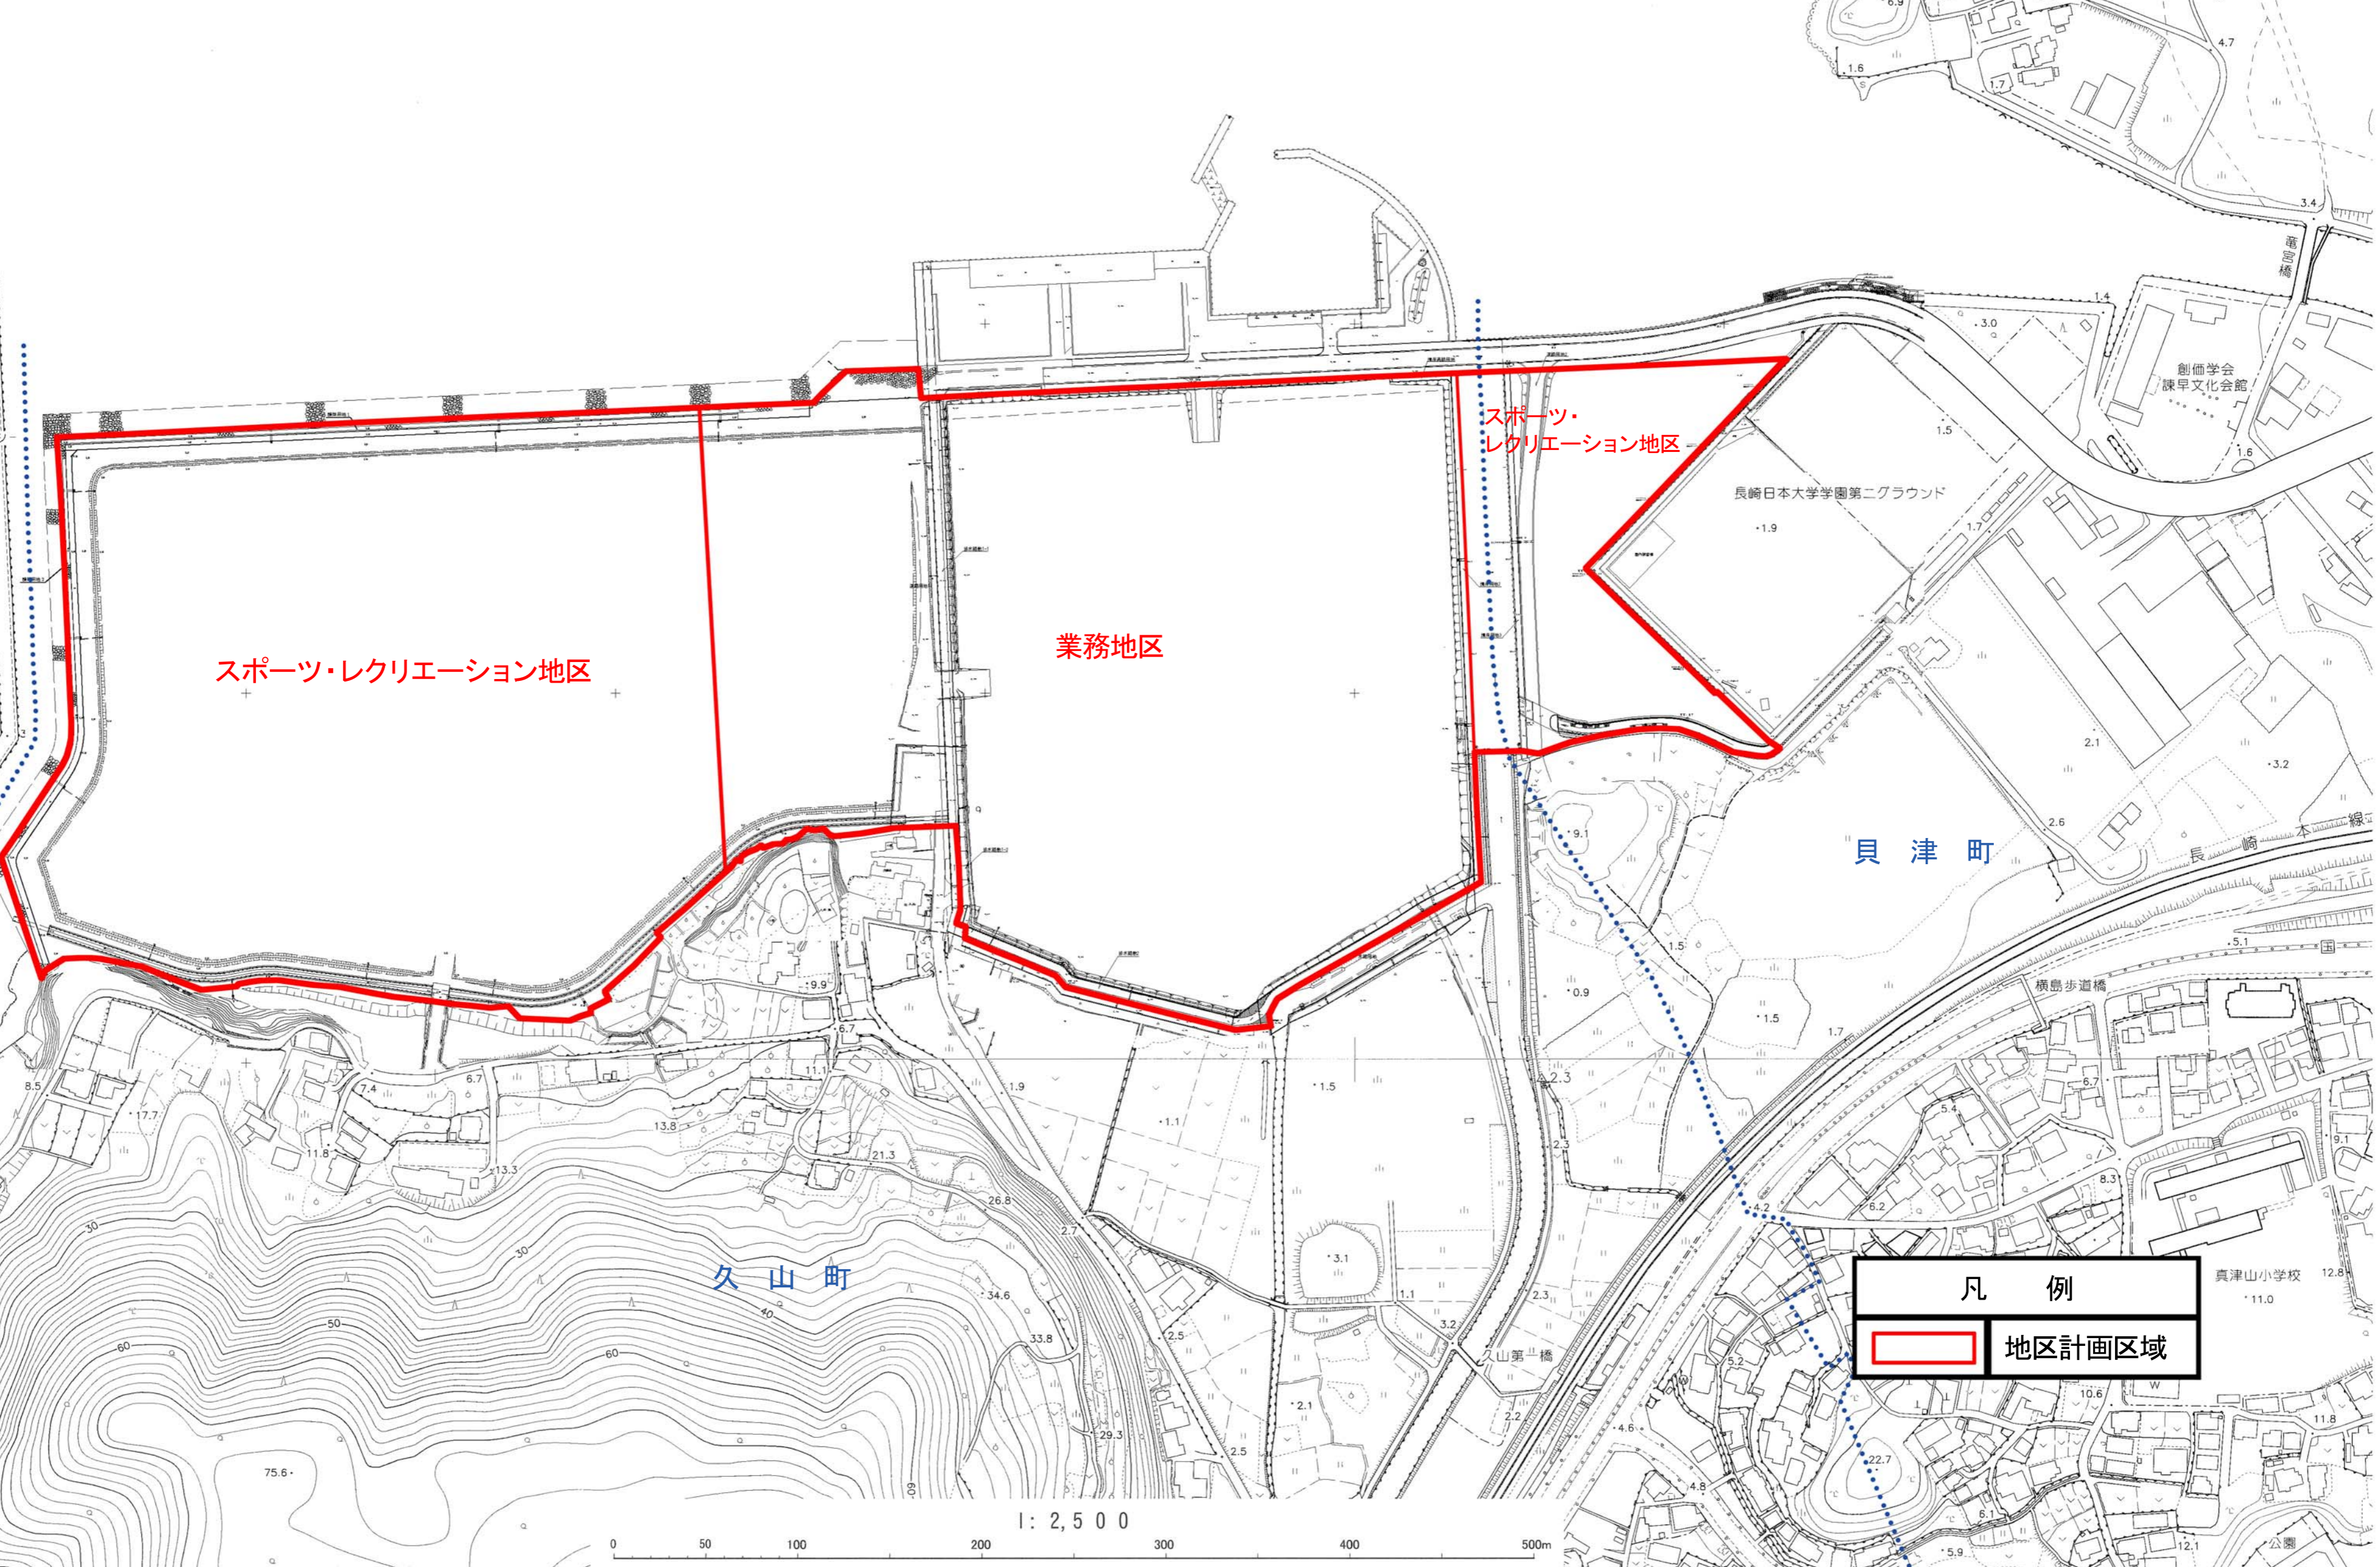

S=1:2,500

多良見町シーサイド

久山町

スポーツ・レクリエーション地区

業務地区

スポーツ・レクリエーション地区

長崎日本大学学園第二グラウンド

貝津町

久山町

凡 例

地区計画区域

1:2,500