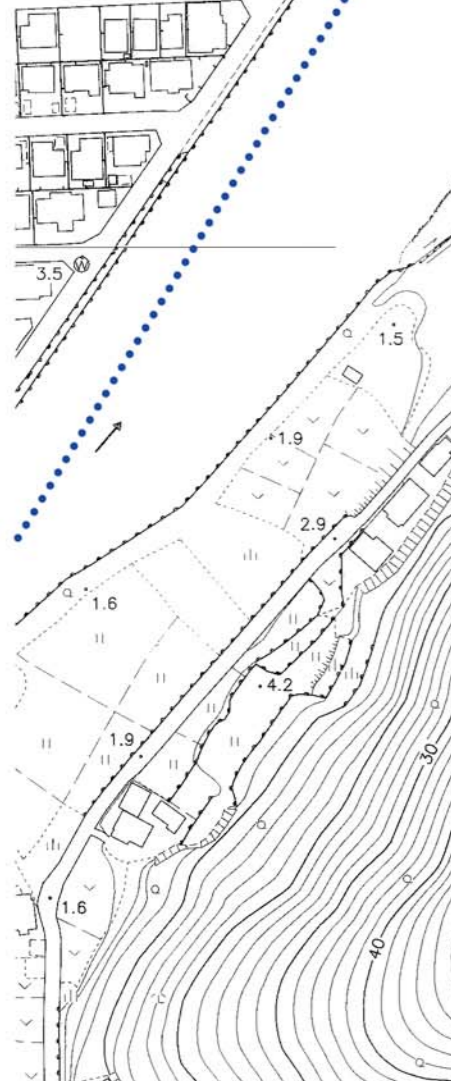

S=1:2,500

多良見町シーサイド

久山町

スポーツ・レクリエーション地区

業務地区

スポーツ・レクリエーション地区

長崎日本大学学園第二グラウンド

貝津町

久山町

凡 例

地区計画区域

1:2,500