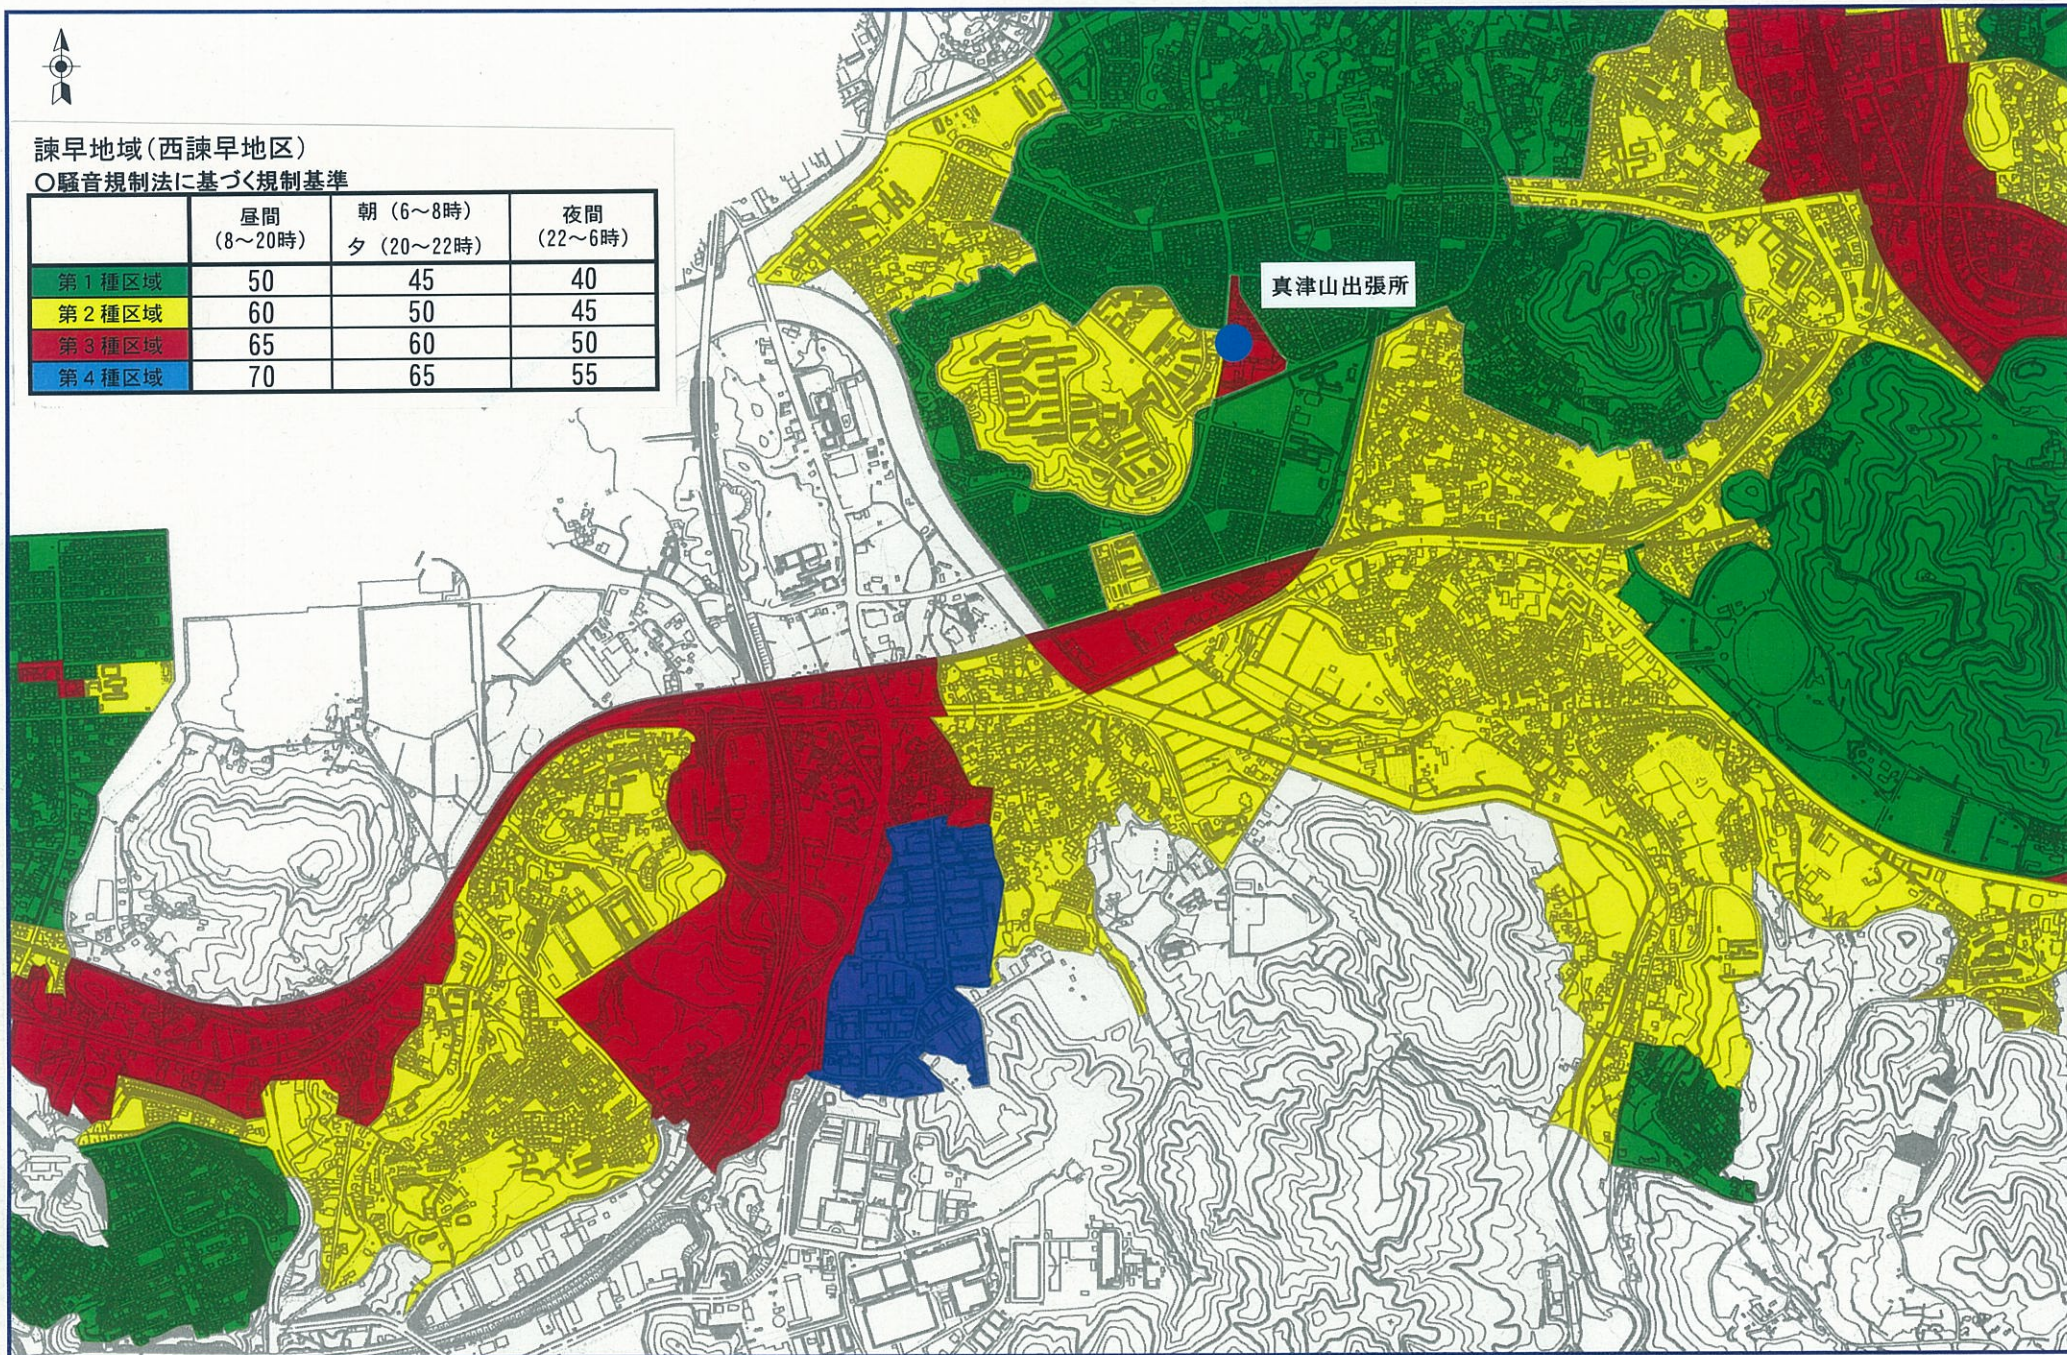

諫早地域(西諫早地区)

○騒音規制法に基づく規制基準

	昼間 (8～20時)	朝(6～8時) 夕(20～22時)	夜間 (22～6時)
第1種区域	50	45	40
第2種区域	60	50	45
第3種区域	65	60	50
第4種区域	70	65	55

真津山出張所