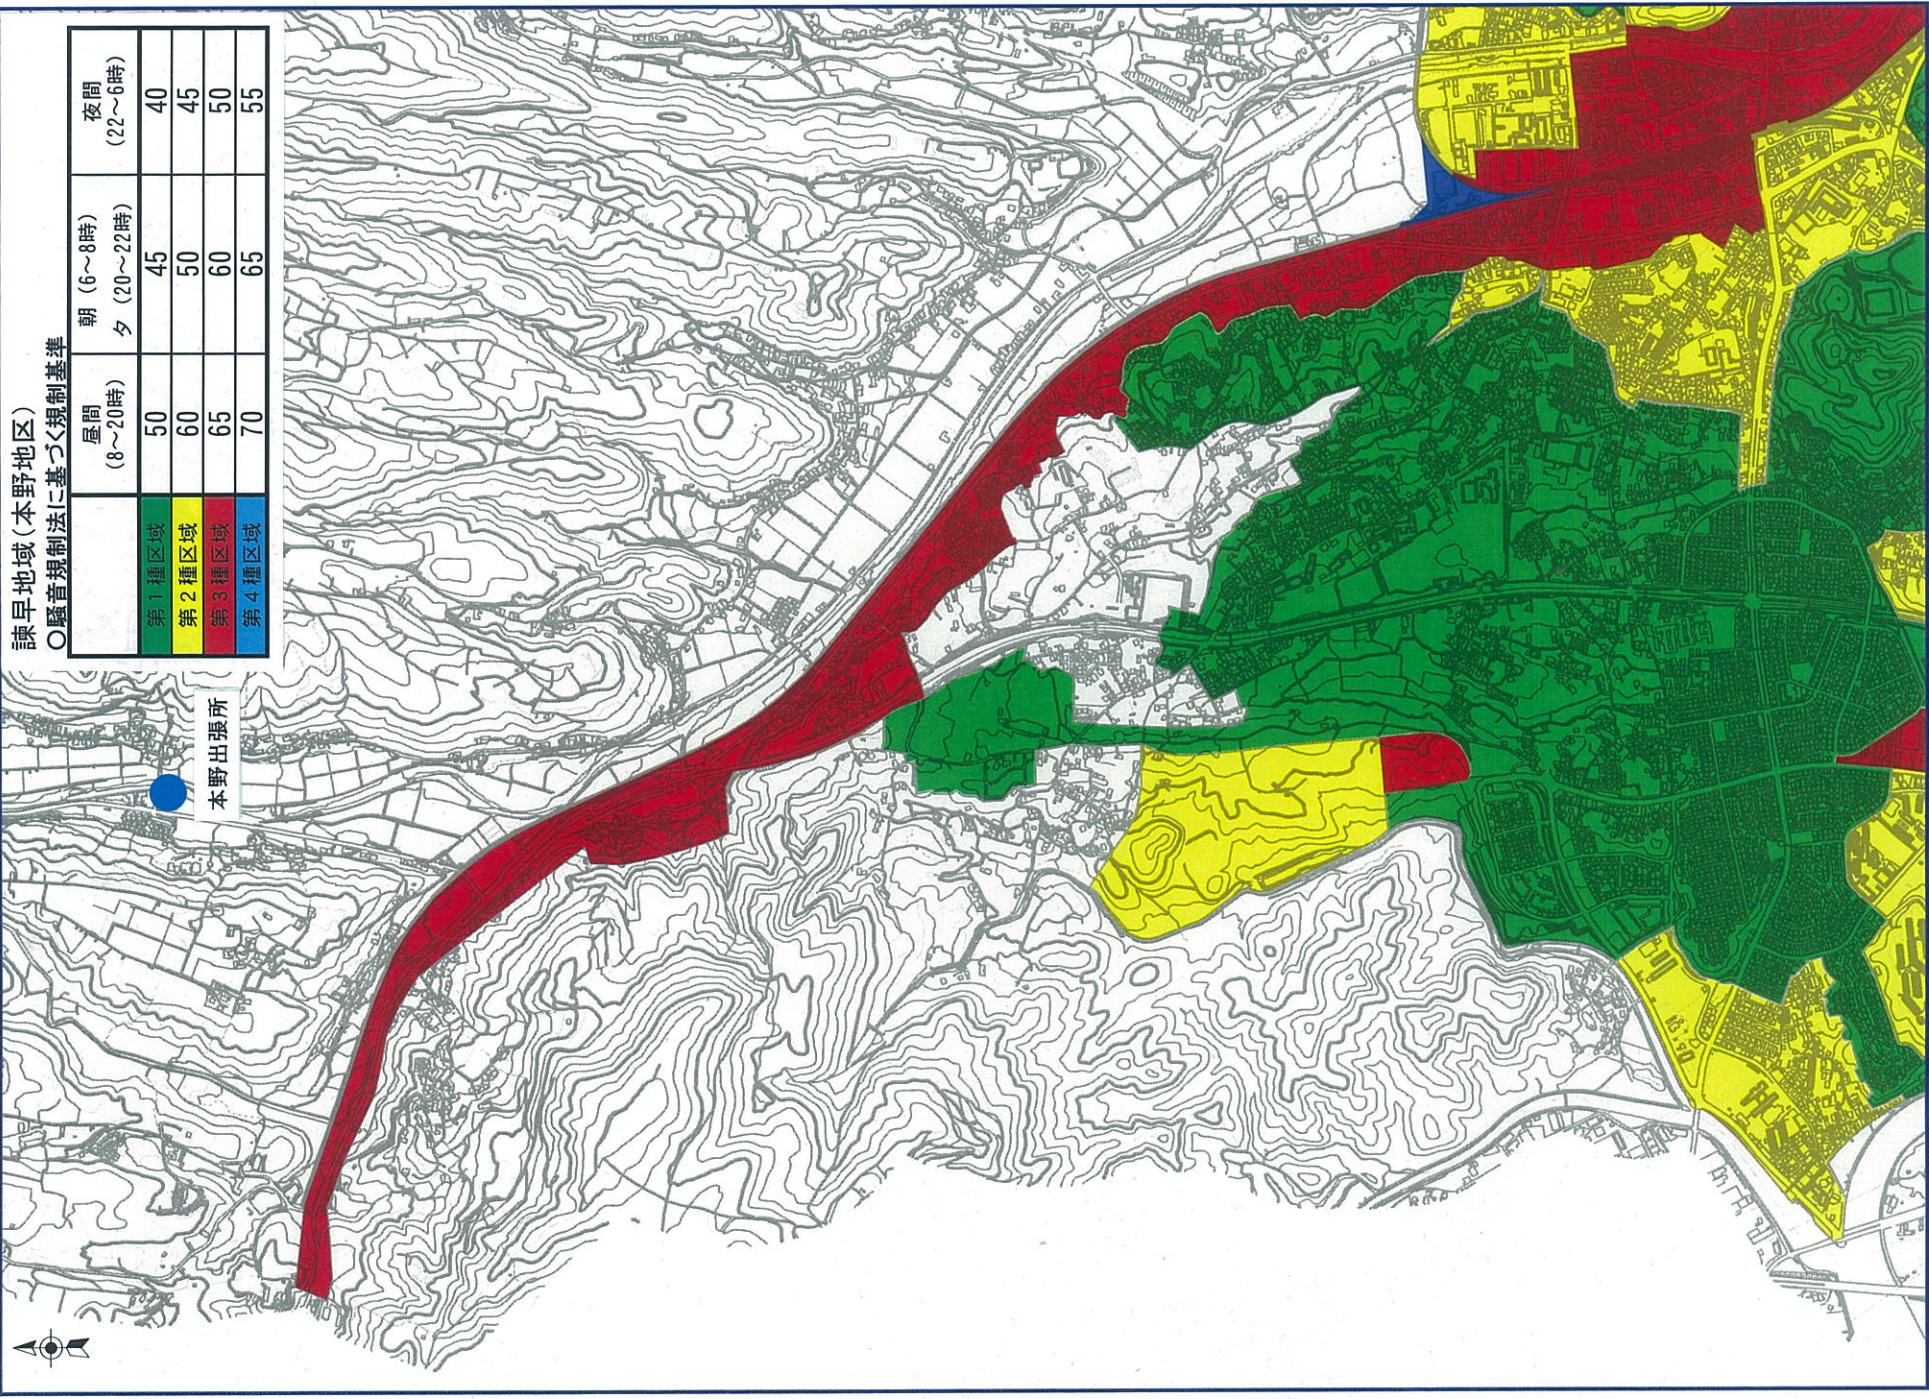

諫早地域(本野地区)

〇騒音規制法に基づく規制基準

	昼間 (8~20時)	朝 (6~8時) 夕 (20~22時)	夜間 (22~6時)
第1種区域	50	45	40
第2種区域	60	50	45
第3種区域	65	60	50
第4種区域	70	65	55

本野出張所

700m