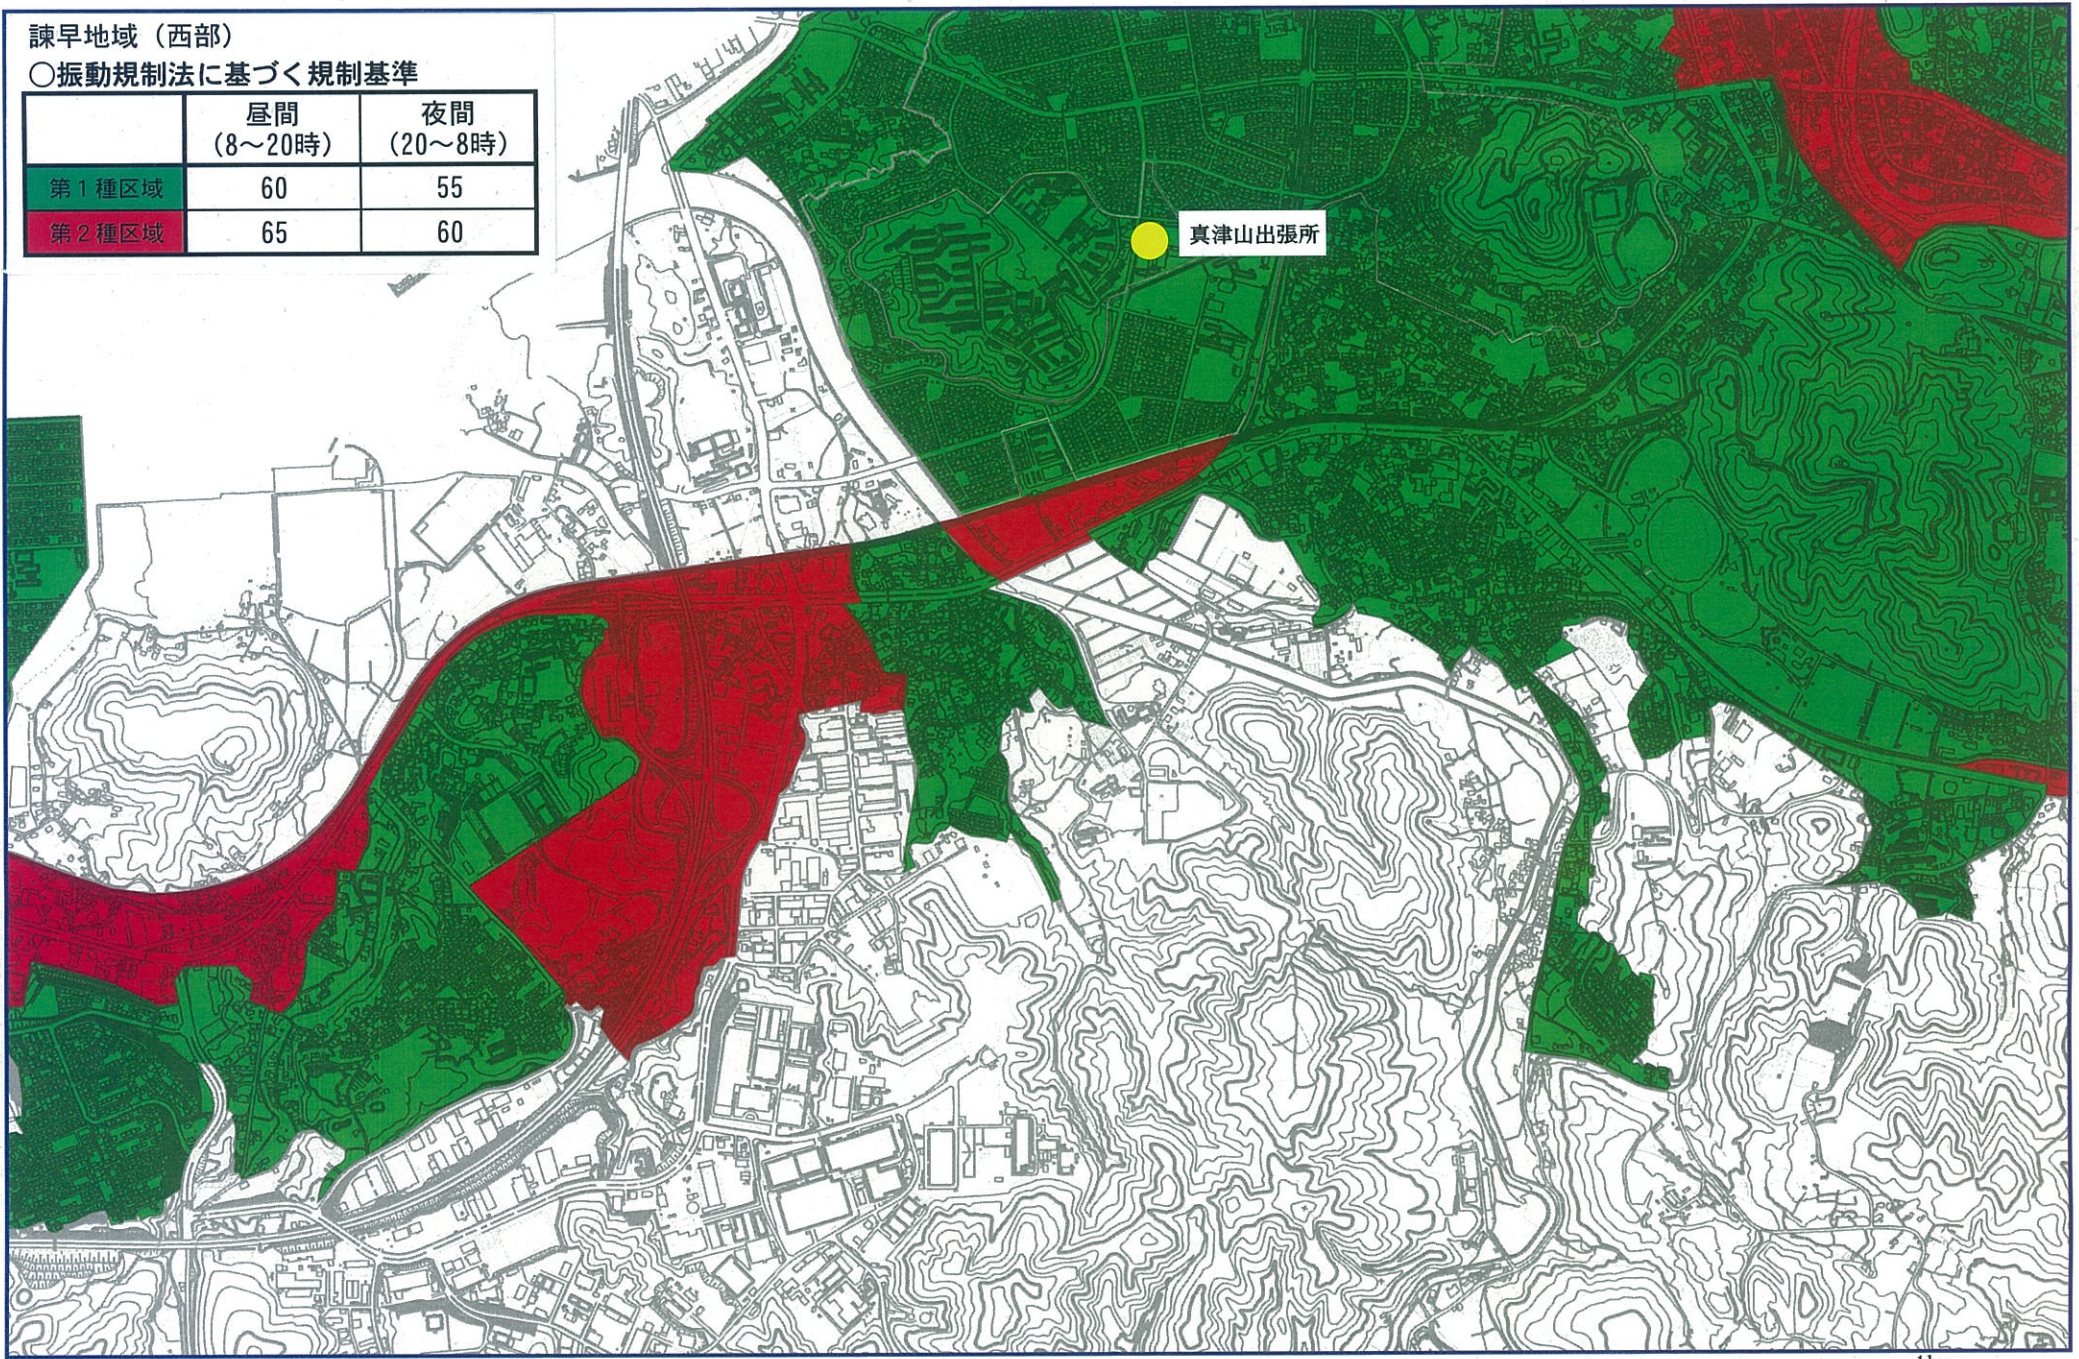

諫早地域（西部）

○振動規制法に基づく規制基準

	昼間 (8～20時)	夜間 (20～8時)
第1種区域	60	55
第2種区域	65	60

真津山出張所