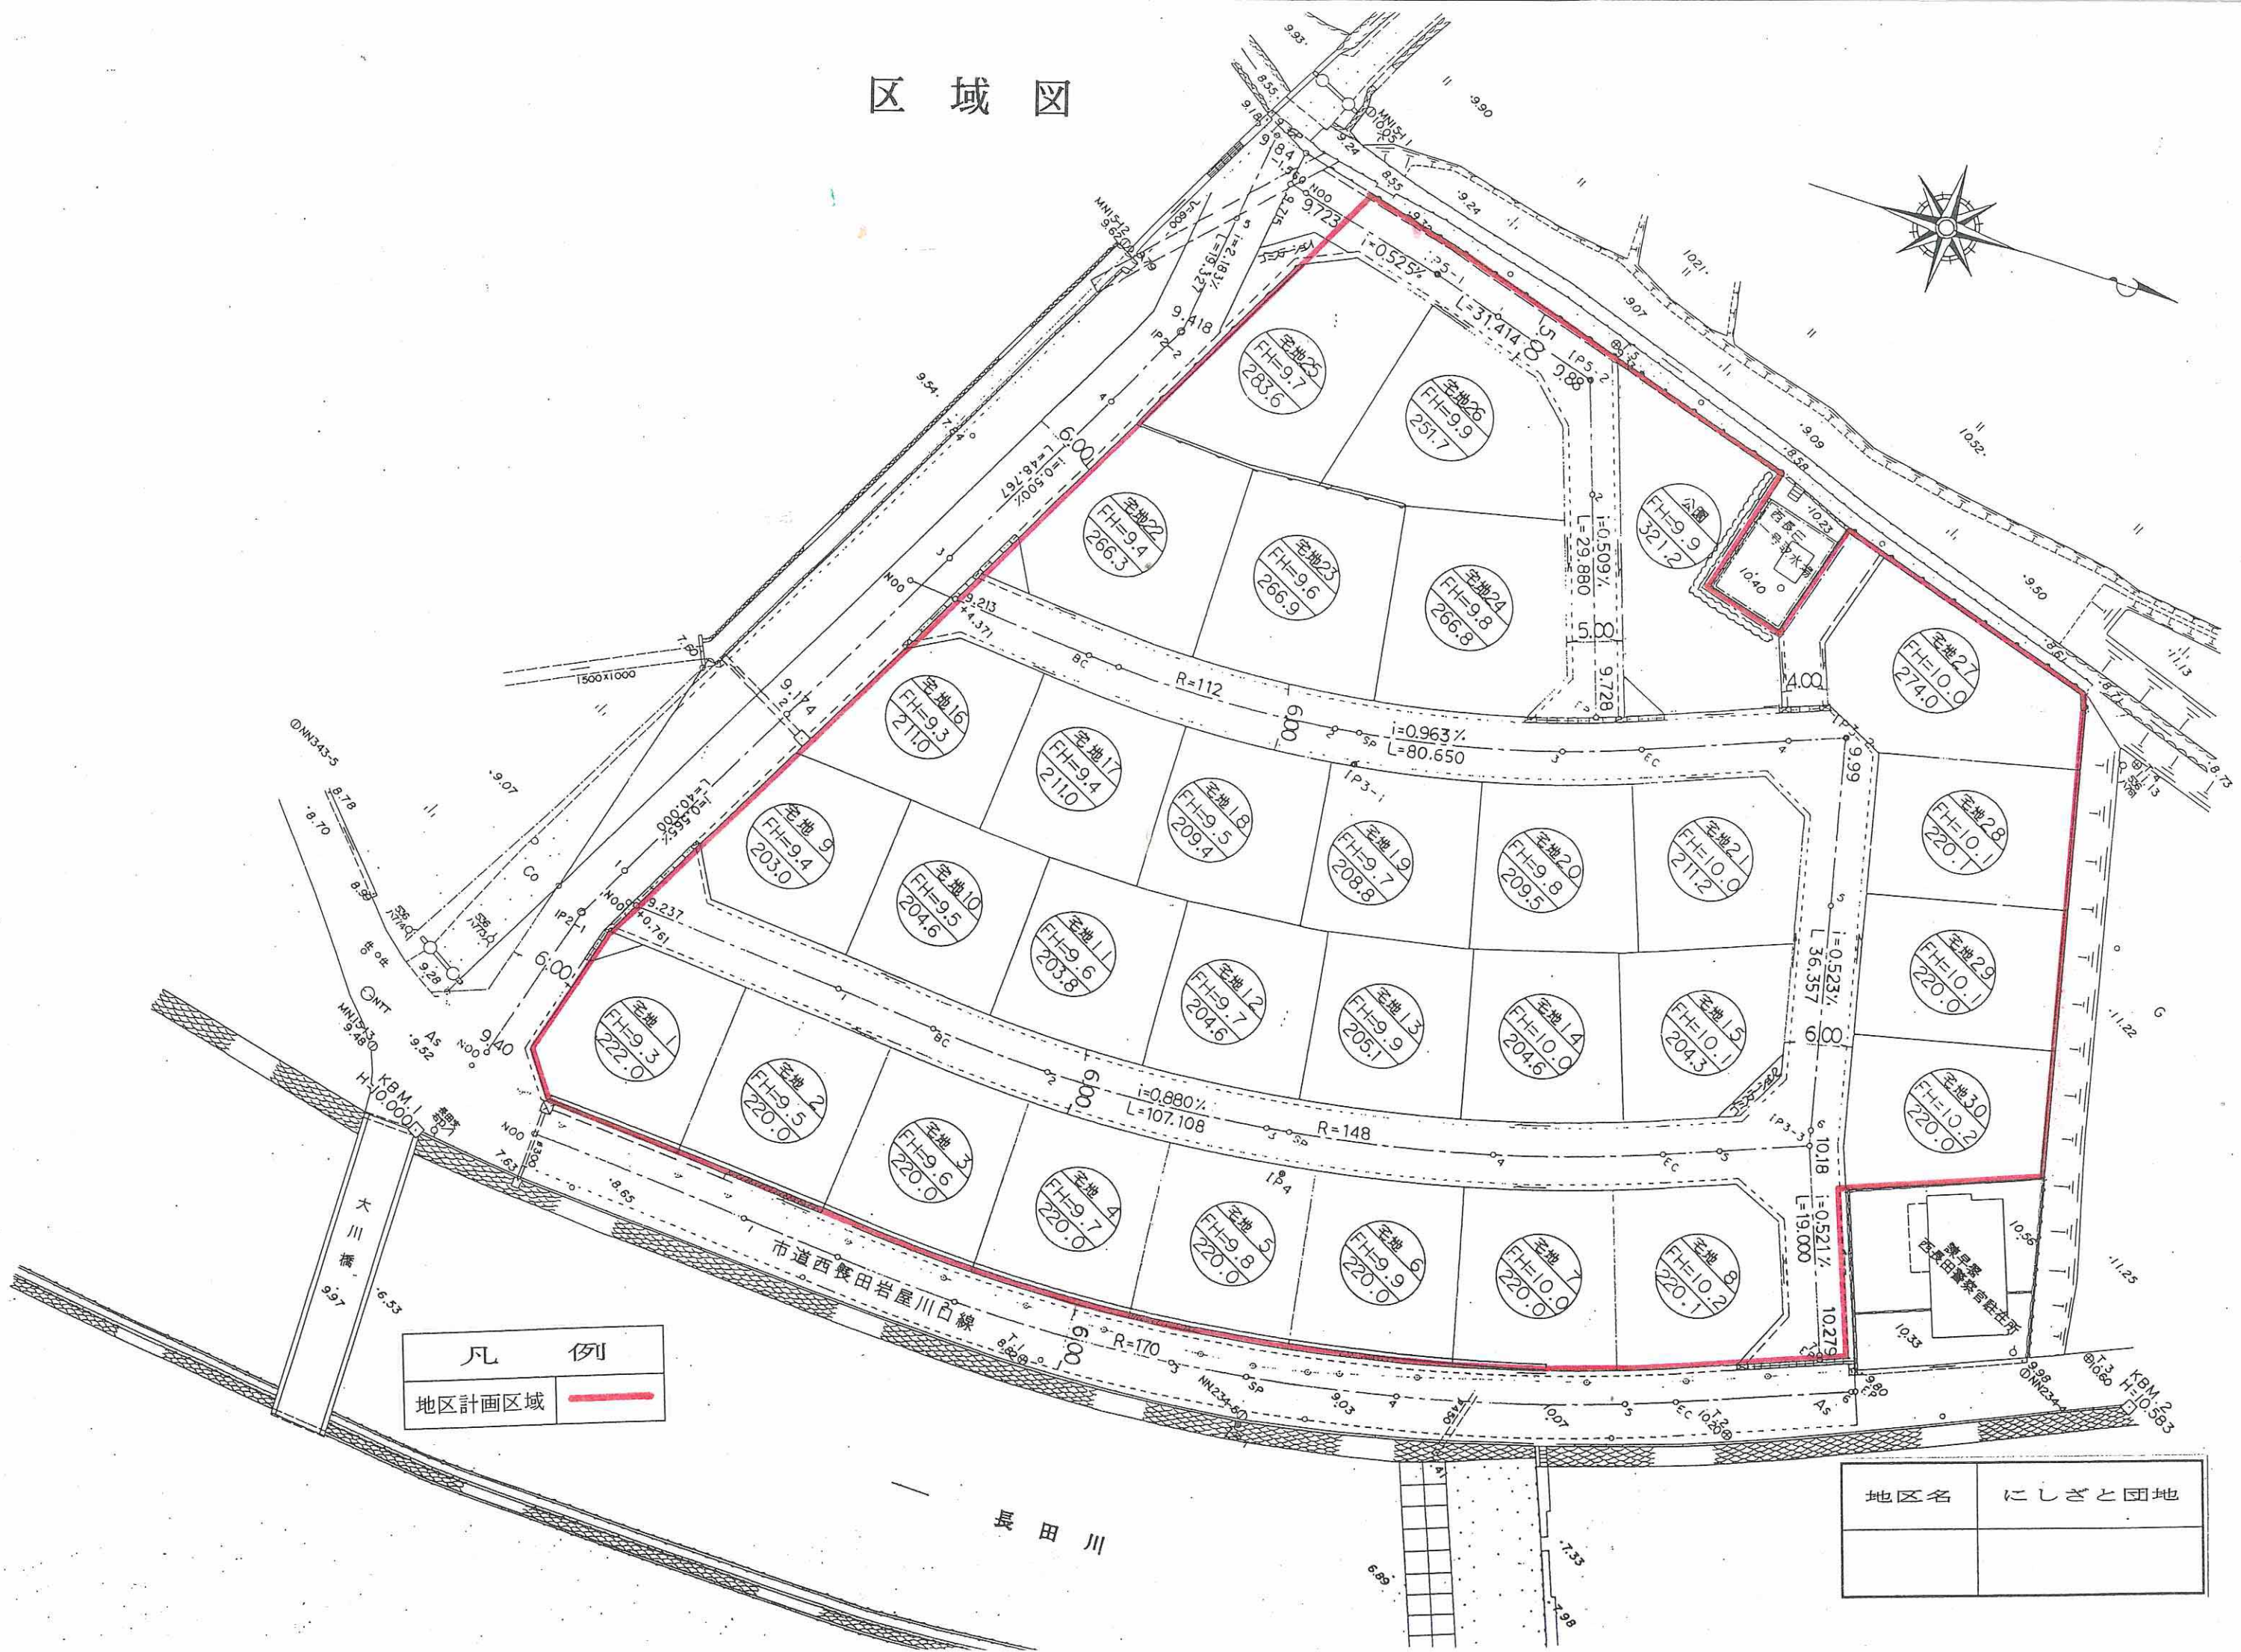

# 区域図

凡 例	
地区計画区域	<span style="color: red;">—</span>

地区名	にしぎと団地

長田川

市道西饗田岩屋川白線

大川橋

西島田警察官駐在所

NTT  
KBM1  
H=0.000