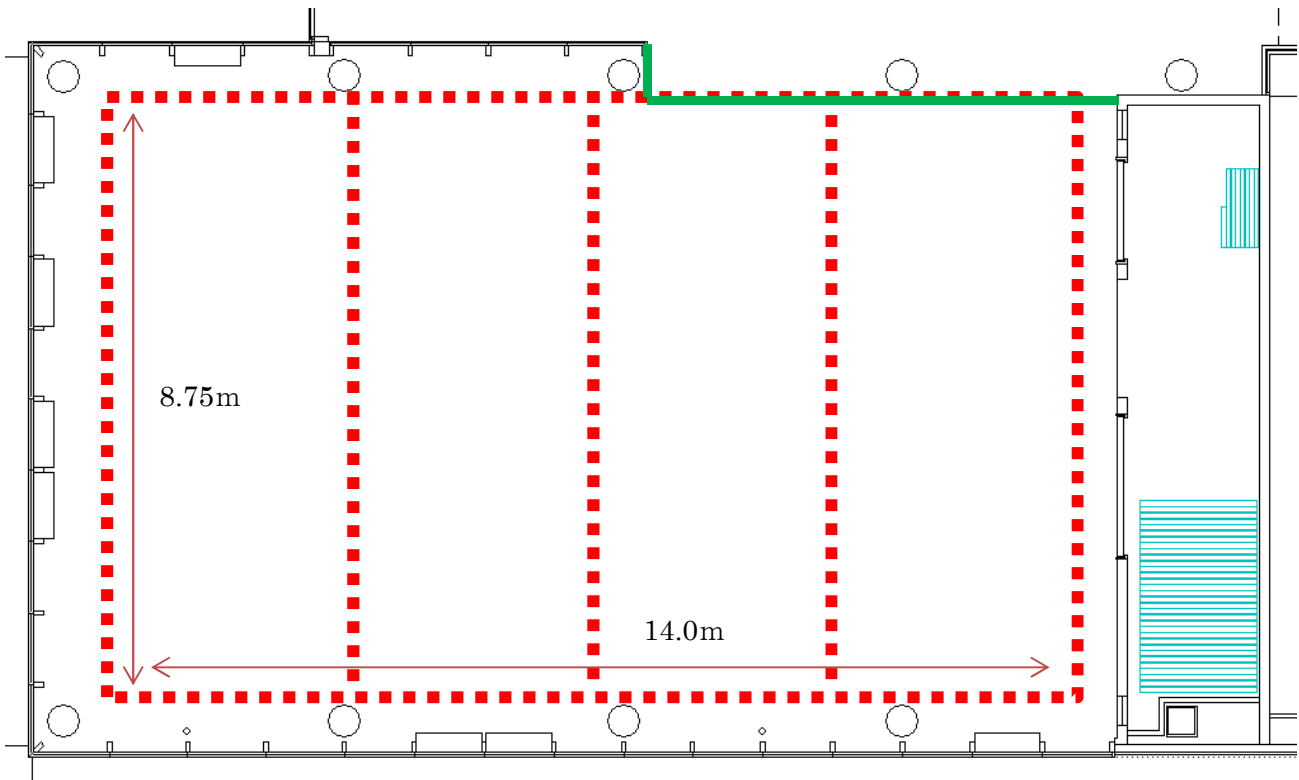

諫早市美術・歴史館貸室面積・壁長

■ホール（面積 170 m²、天井高 3.7m）

●可動展示壁（H3.6m×W1.75m）32枚 ※  は可動展示壁のレール  は仕切り可

▼パネルレイアウト例（壁長：59.5m（ $(8.75\text{m} \times 2) + (7.0\text{m} \times 6)$ ））