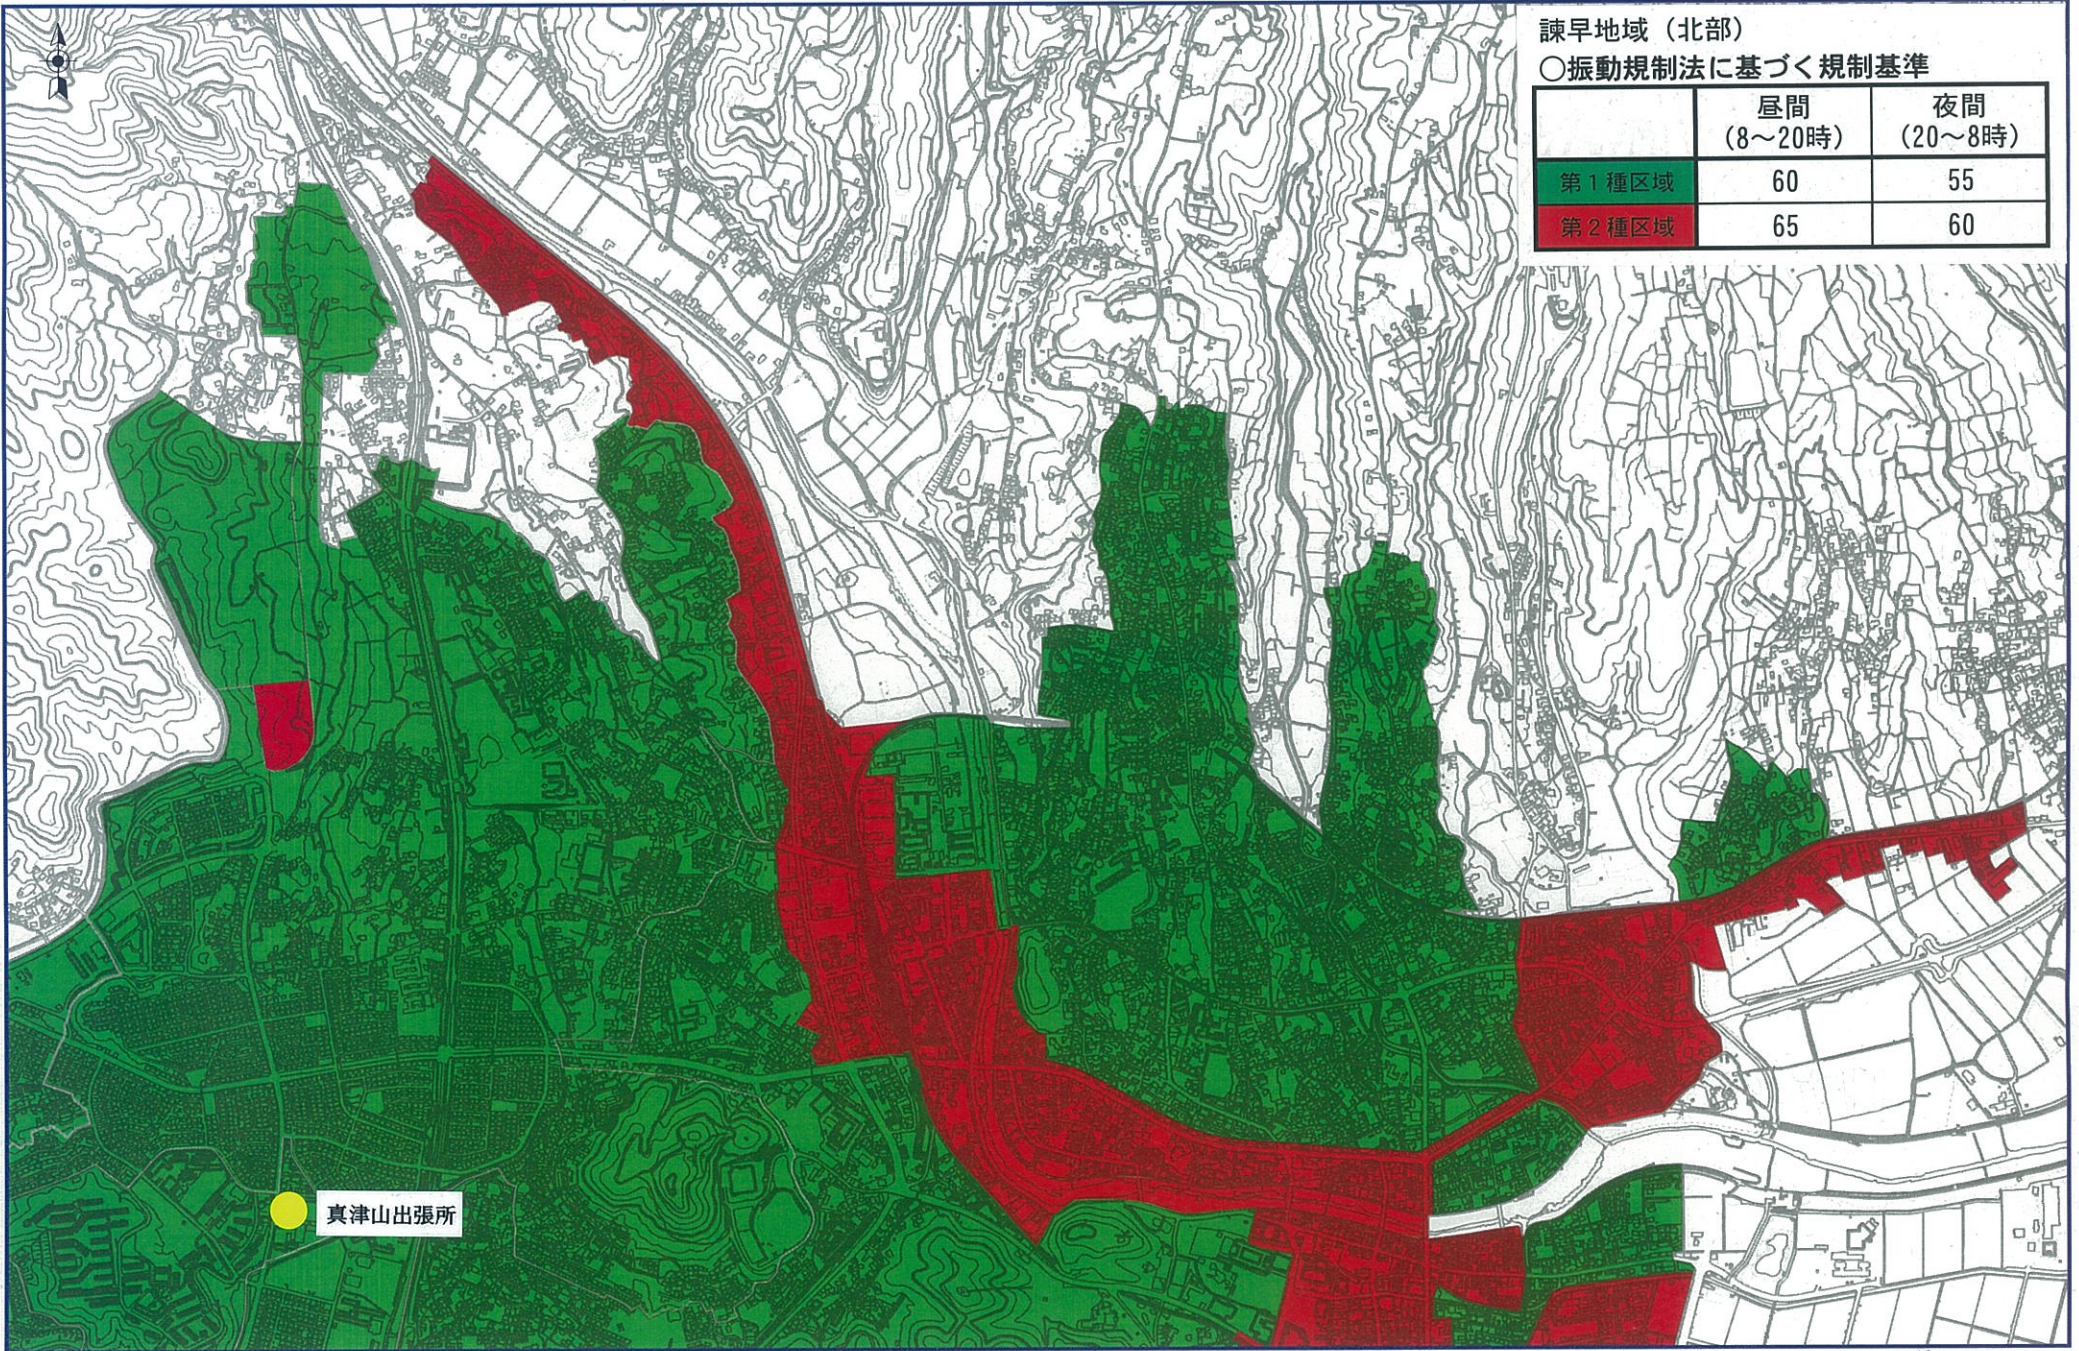

諫早地域（北部）

○振動規制法に基づく規制基準

	昼間 (8～20時)	夜間 (20～8時)
第1種区域	60	55
第2種区域	65	60

● 真津山出張所