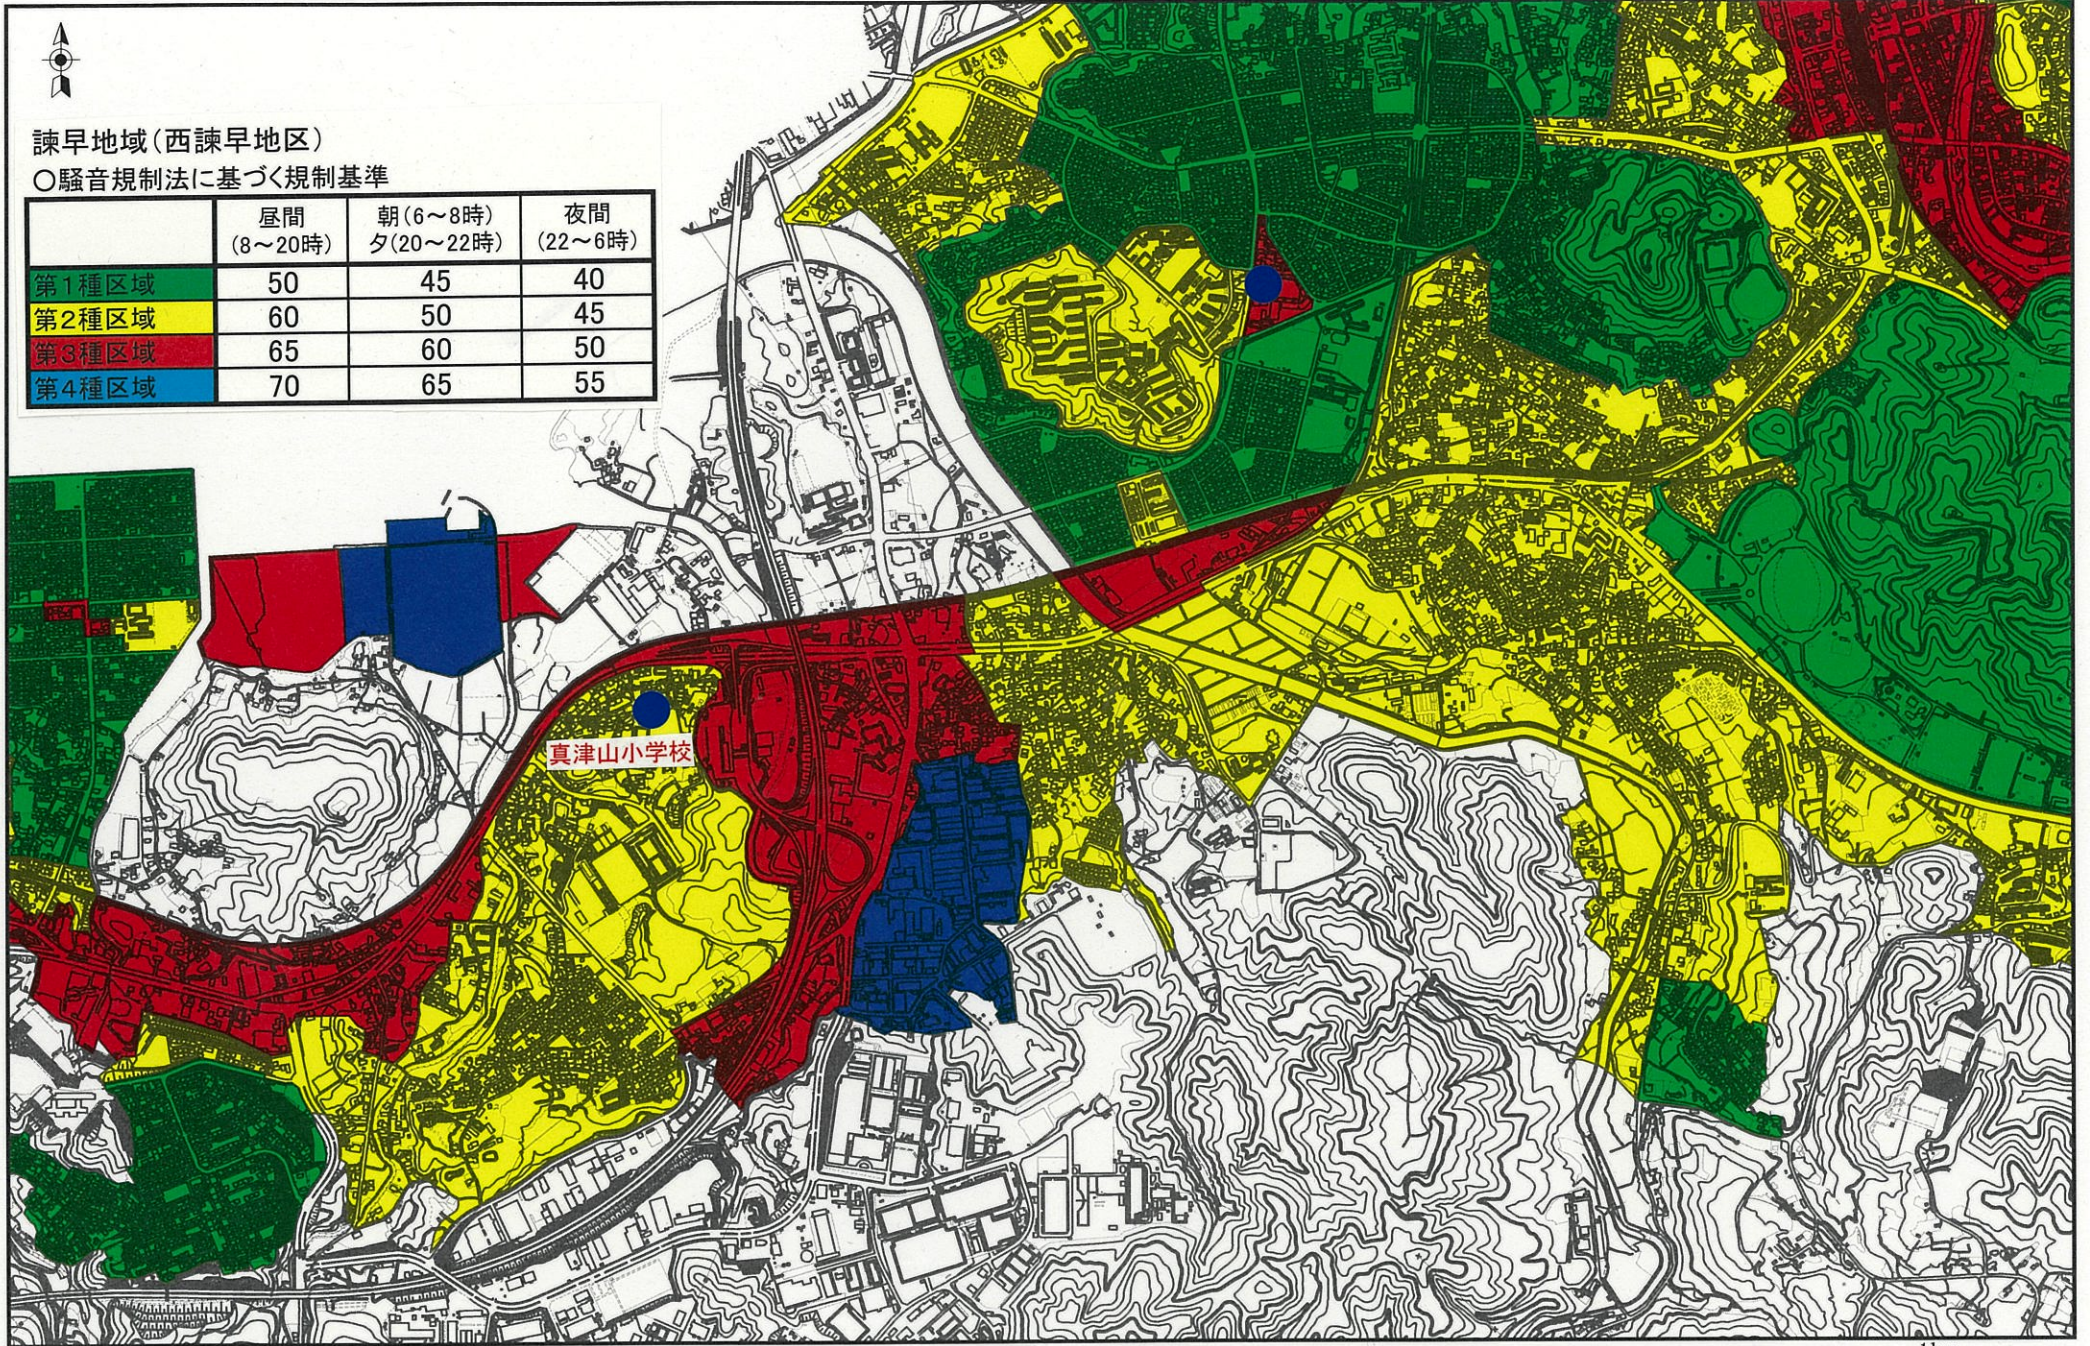

諫早地域(西諫早地区)

○騒音規制法に基づく規制基準

	昼間 (8~20時)	朝(6~8時) 夕(20~22時)	夜間 (22~6時)
第1種区域	50	45	40
第2種区域	60	50	45
第3種区域	65	60	50
第4種区域	70	65	55

真津山小学校