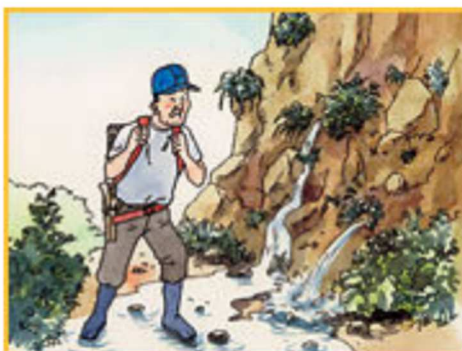

# 土砂災害の前兆現象

こんな現象を見たら・・・聞いたら・・・土砂災害の危険が迫っています。  
できるだけ早く周りの人と安全な場所に避難するとともに市、町などの最寄の公共機関にご連絡ください。

## 「土石流」 前兆現象

・山鳴りがする。

・川が濁り、流木が混ざっている。・雨が降り続けているのに川の水位が下がる。

## 「地すべり」 前兆現象

・沢や井戸の水が濁る。

・地面にひび割れができる。

・斜面から水がふき出す。

## 「急傾斜」 前兆現象

・がけに割れ目が見える。

・がけから水が湧き出ている。

・がけから小石がぱらぱらと落ちてくる。