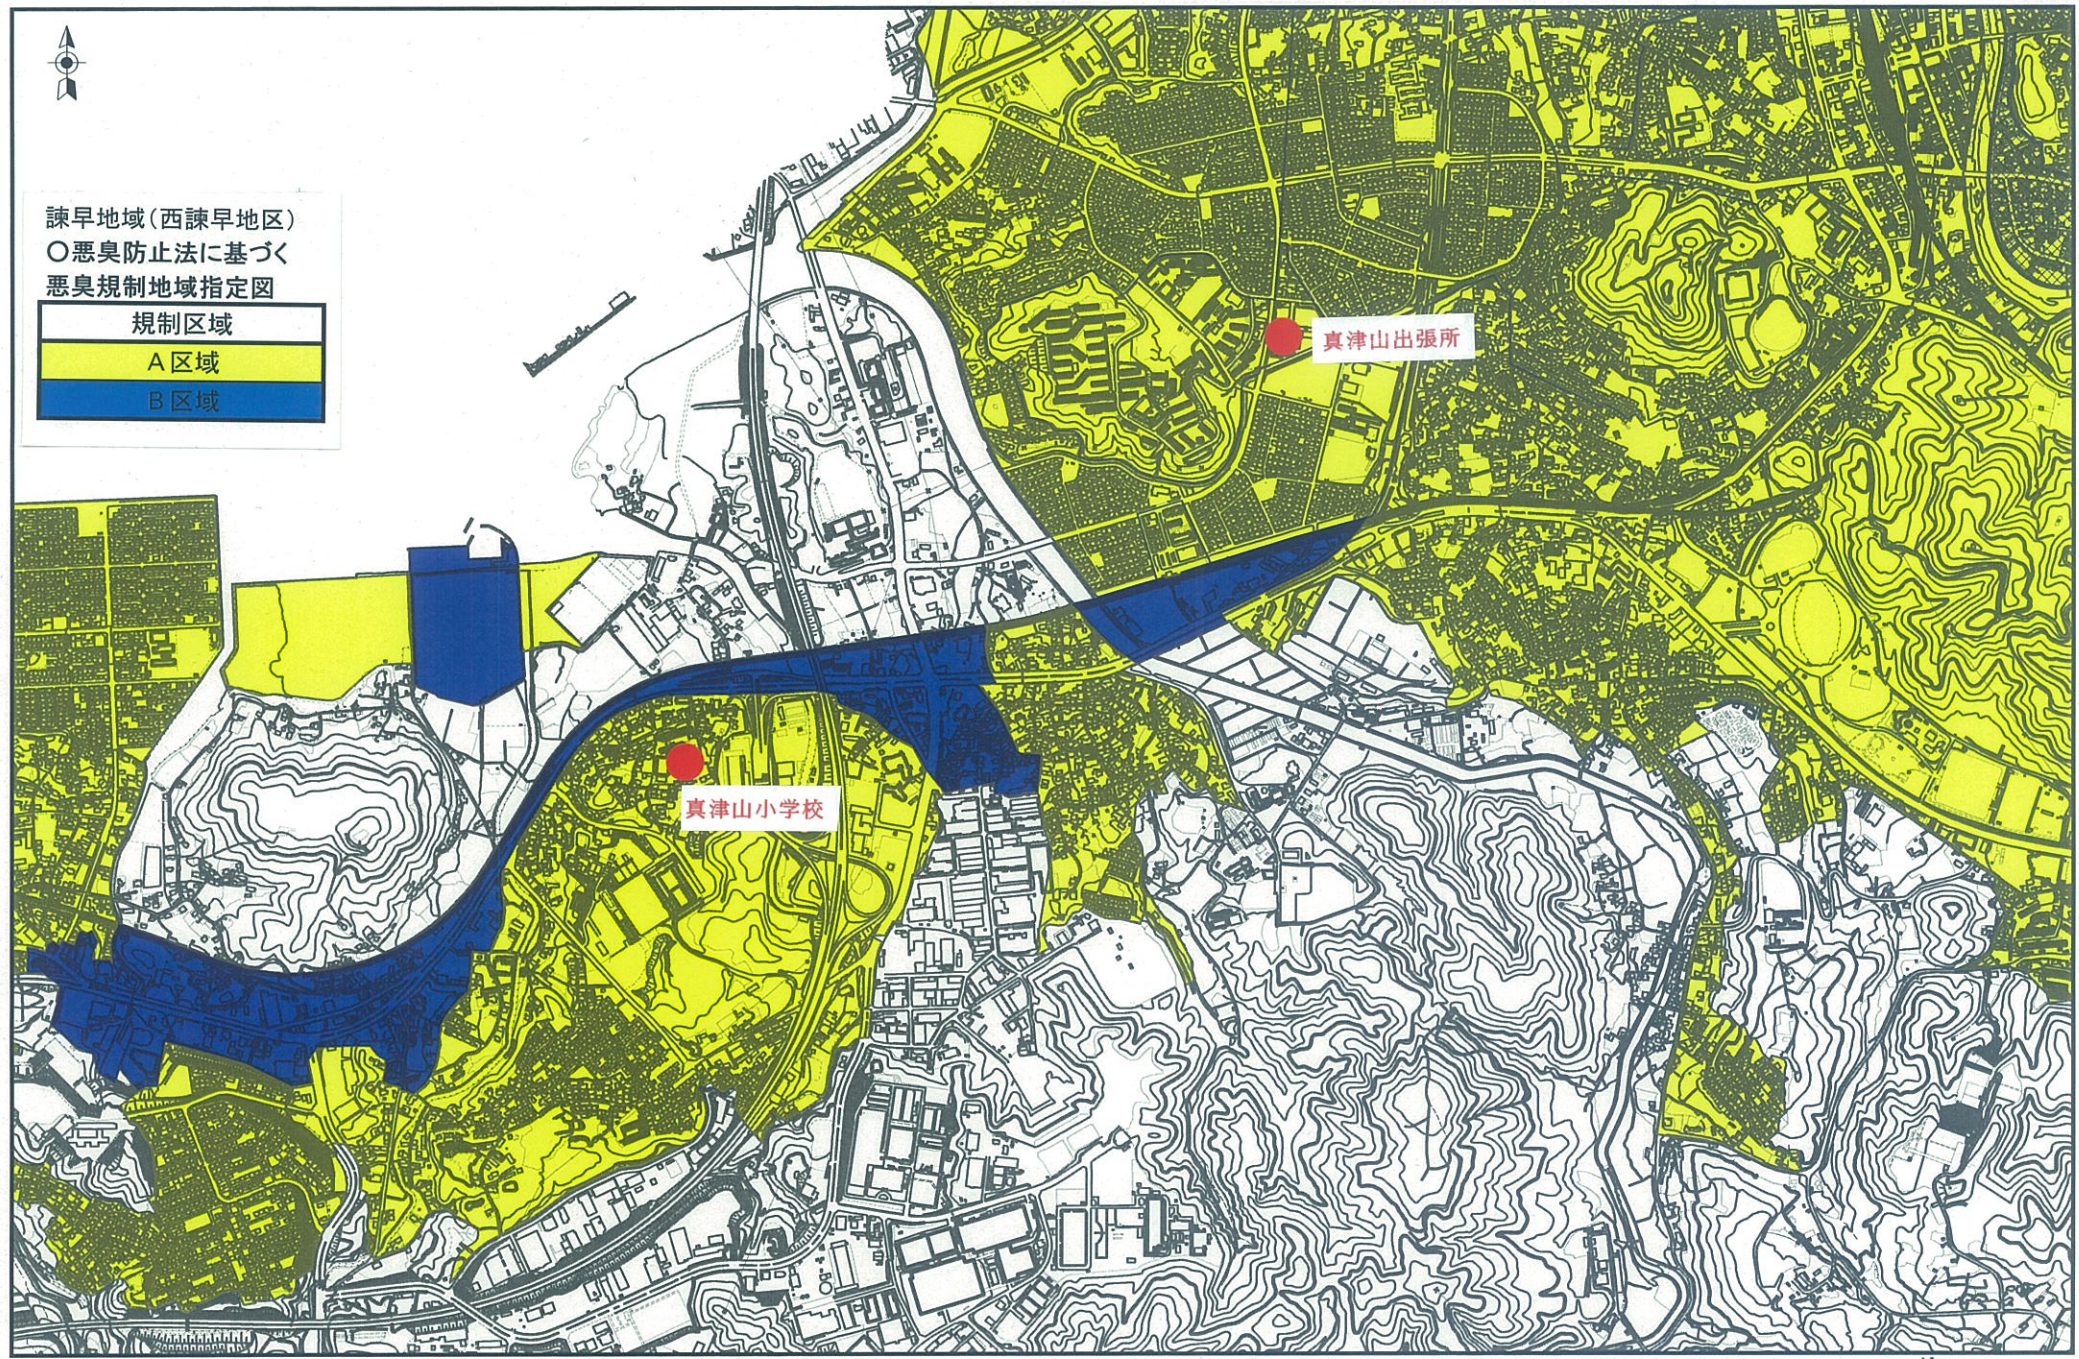

諫早地域(西諫早地区)
○悪臭防止法に基づく
悪臭規制地域指定図

規制区域	
	A区域
	B区域

真津山小学校

真津山出張所

1km