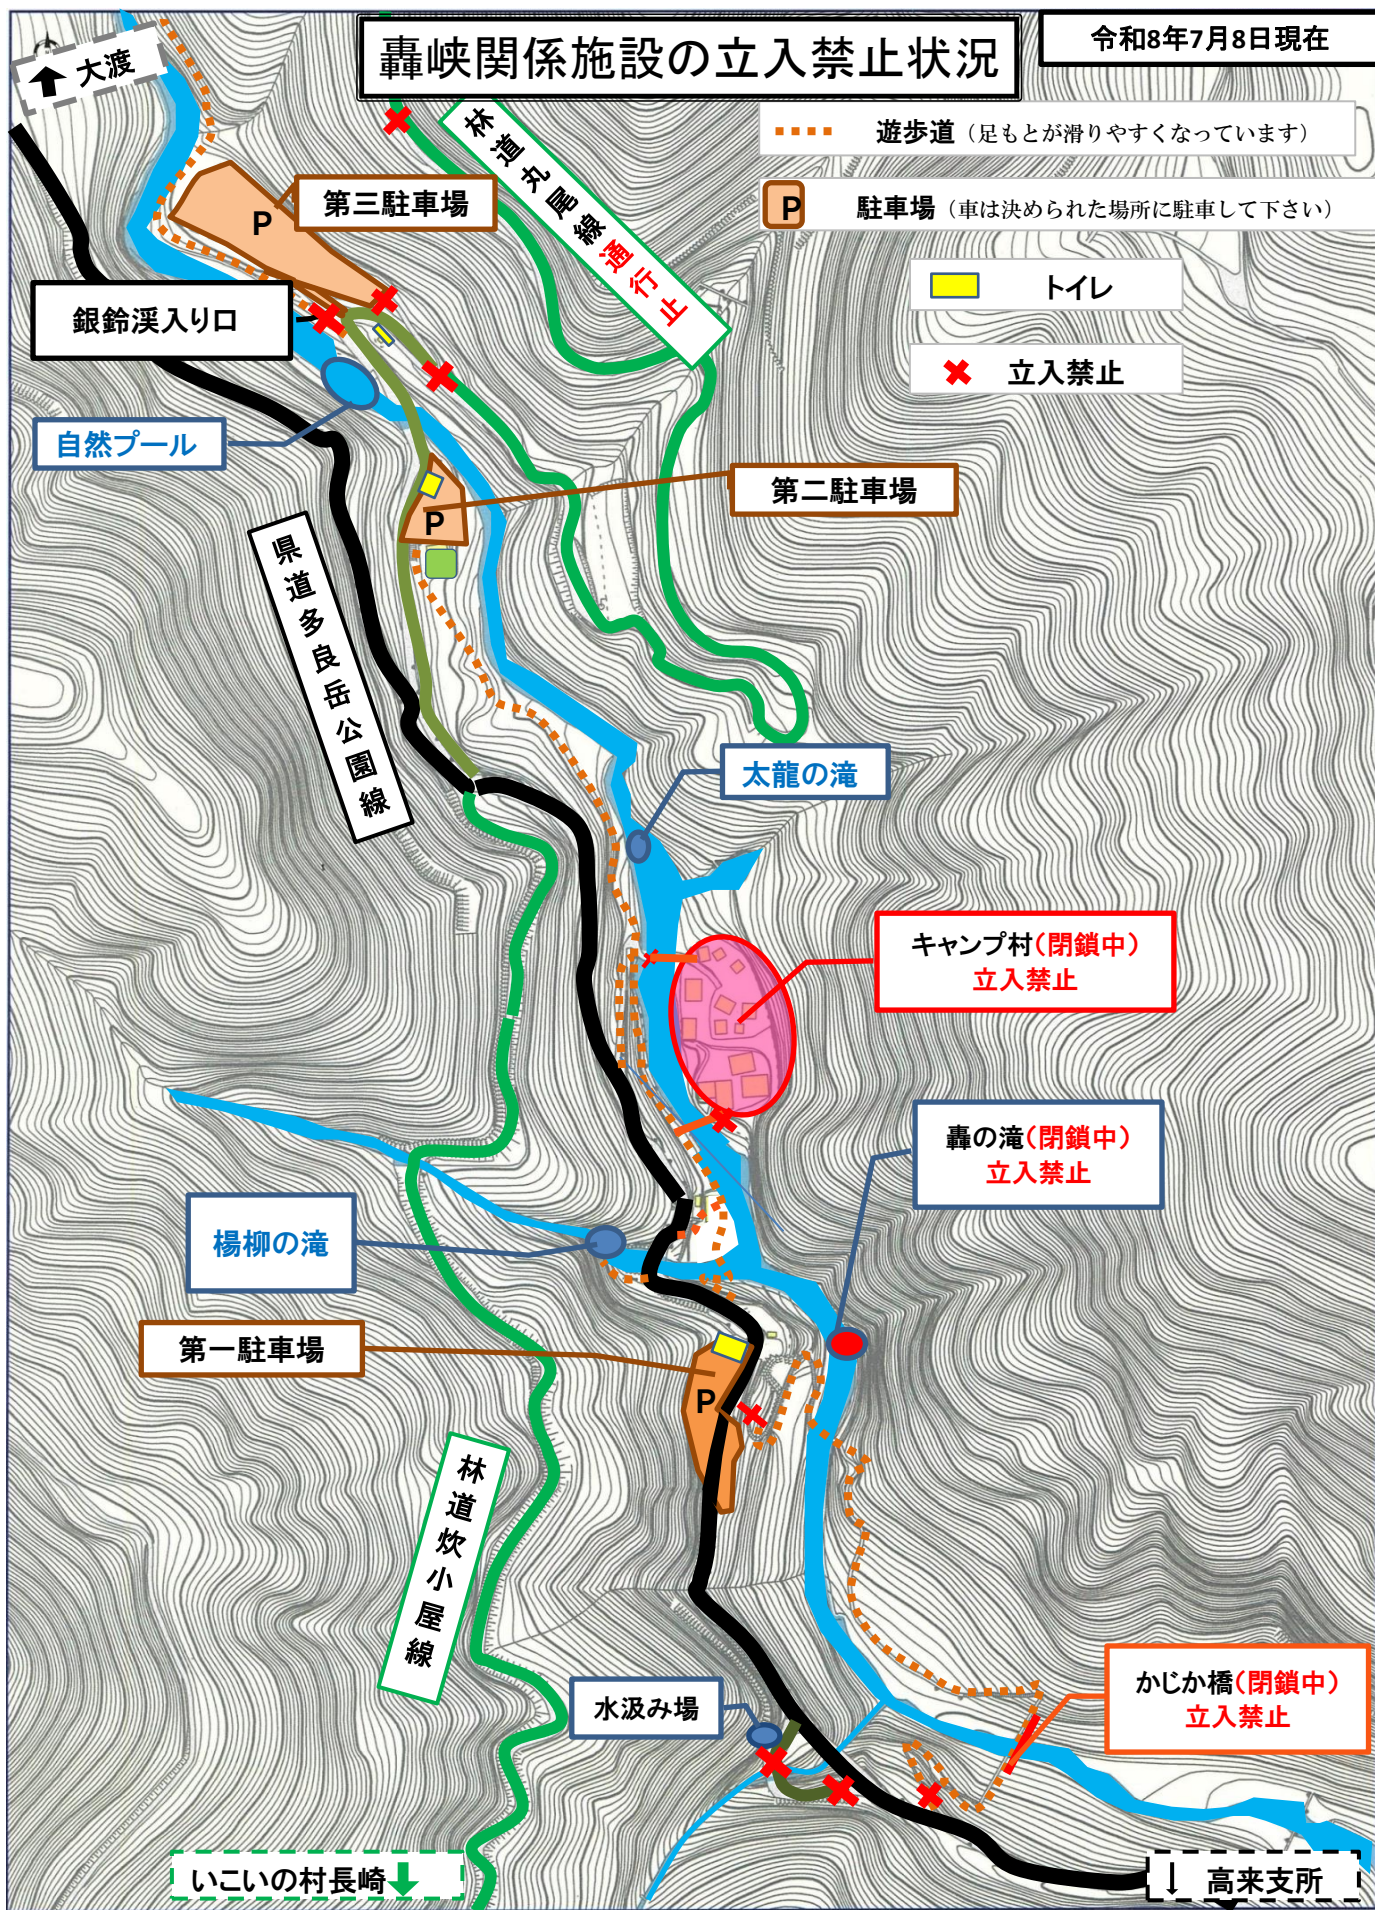

# 轟峡関係施設の立入禁止状況

令和8年7月8日現在

●●●● 遊歩道 (足もとが滑りやすくなっています)

P 駐車場 (車は決められた場所に駐車して下さい)

■ トイレ

✕ 立入禁止

いこいの村長崎 ↓

↓ 高来支所