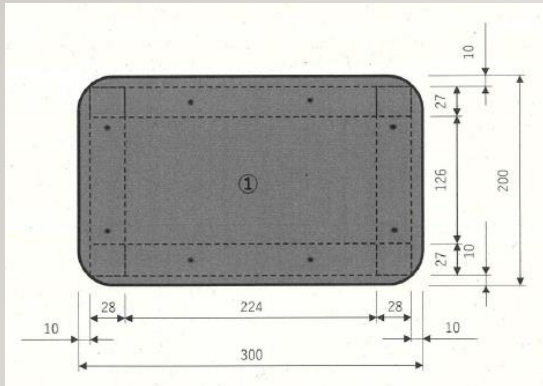

R8年度 高来公民館 成人講座に参加しましょう

レッツDIY!

暮らしに役立つ **スツール** 作り (全2回)

木工の基礎を学び、自分で作る楽しさを味わいましょう。

日時：8月1日(土)、8日(土) 9時~12時

場所：高来会館

材料代：2,000円

募集：6人