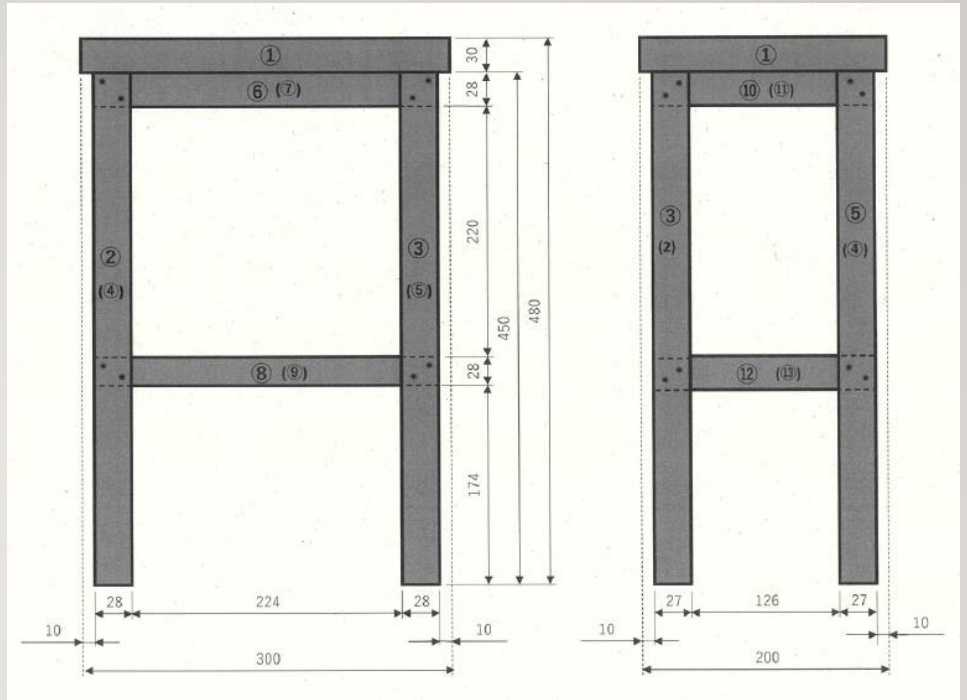

R8年度 高来公民館 成人講座に参加しましょう

レッツDIY!

暮らしに役立つ **スツール** 作り (全2回)

木工の基礎を学び、自分で作る楽しさを味わいましょう。

日時：8月1日(土)、8日(土) 9時~12時

場所：高来会館

材料代：2,000円

募集：6人