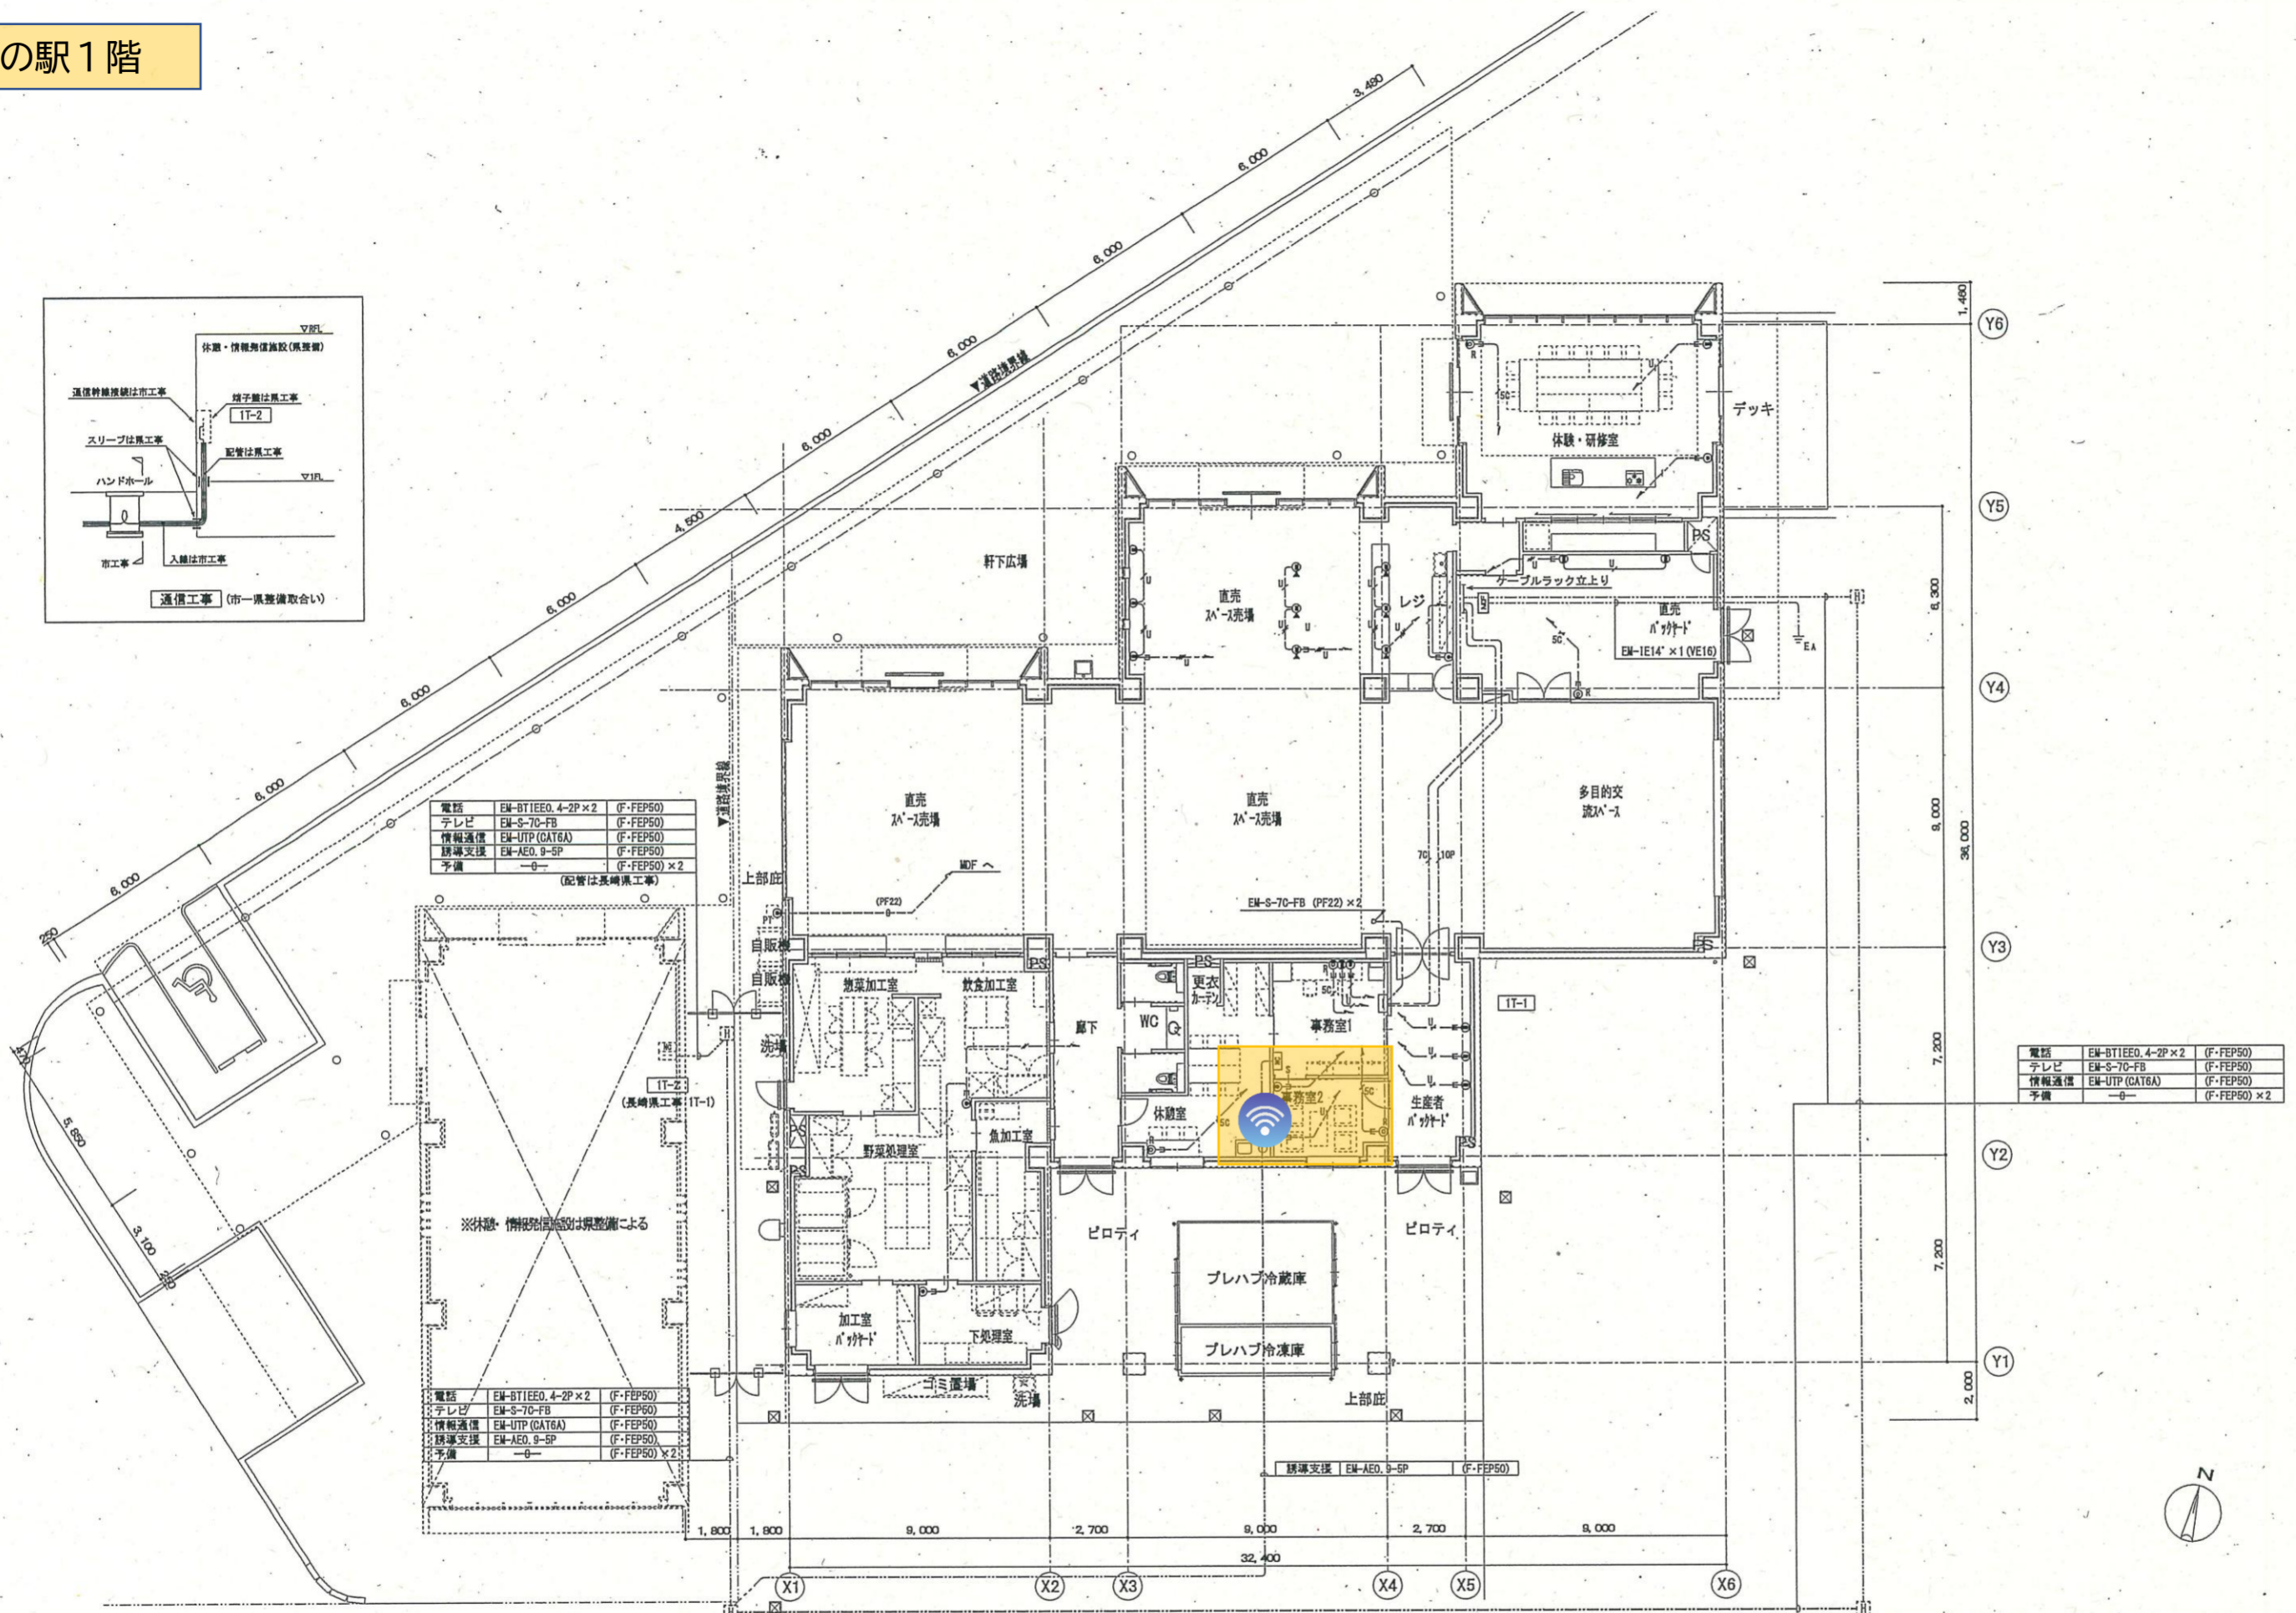

# 無線LAN利用範囲

別館4階

無線AP設置想定箇所

太陽保育所 1階

太陽保育所 2階

- ※カバーしたいエリア  
 1F 保育室全て、一時室、相談室、事務室  
 2F 遊戯室、交流室

道の駅1階

電話	EM-BT1EEO.4-2P×2	(F-FEP50)
テレビ	EM-S-70-FB	(F-FEP50)
情報通信	EM-UTP (CAT6A)	(F-FEP50)
誘導支援	EM-AEO.9-5P	(F-FEP50)
予備	-0-	(F-FEP50)×2