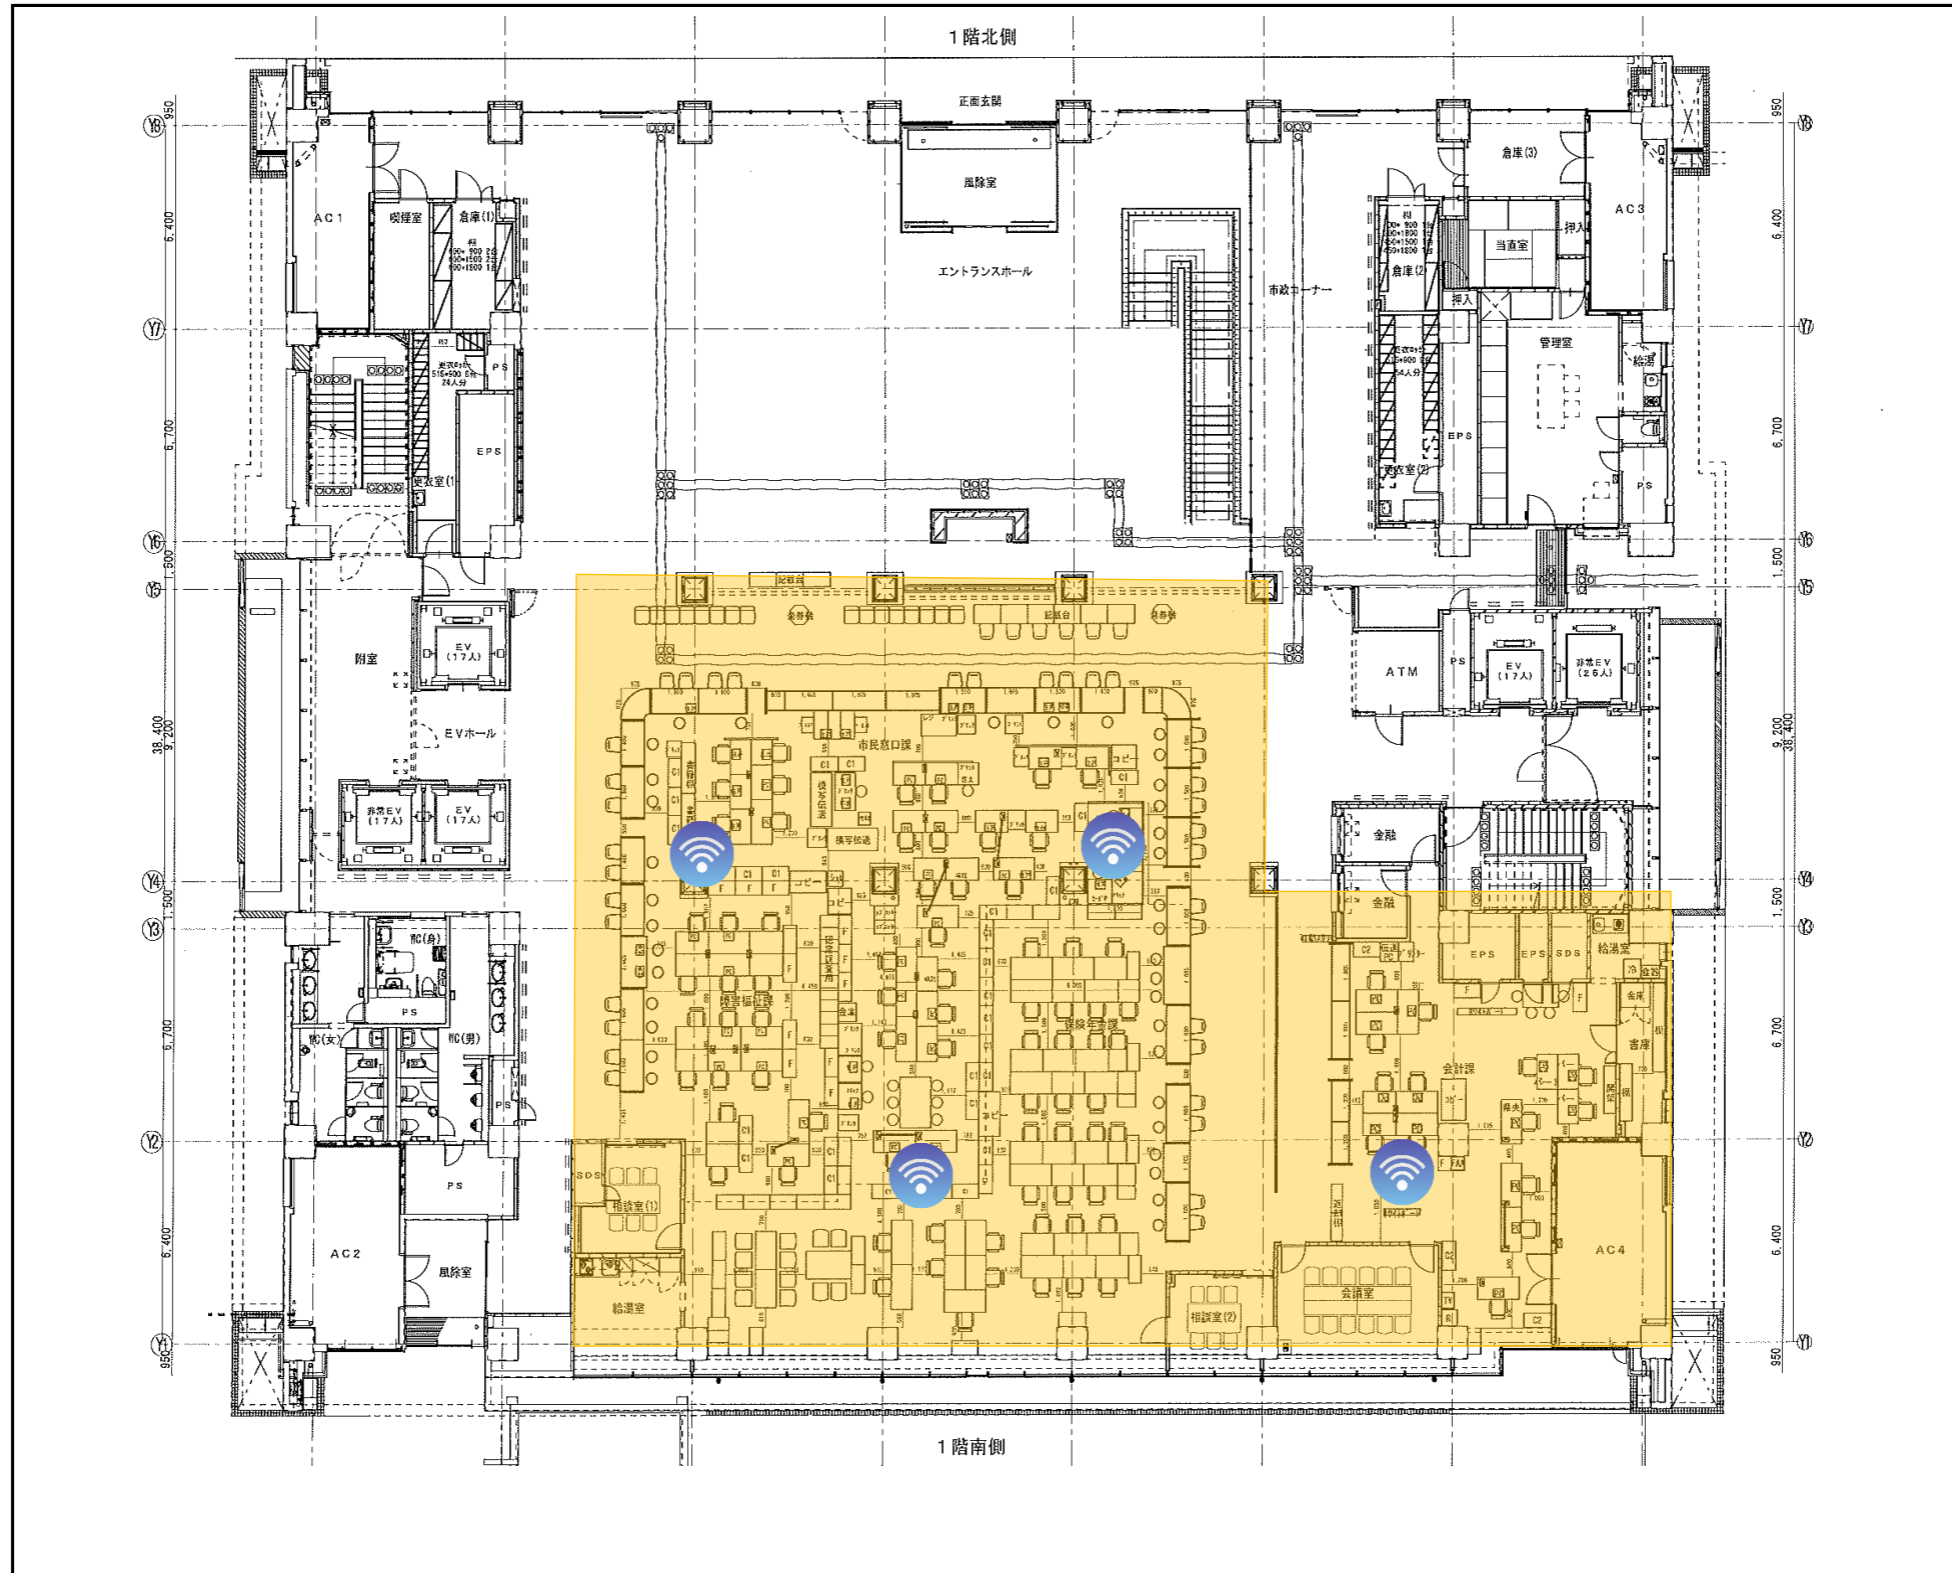

# 無線LAN利用範囲

本館1階

無線AP設置想定箇所

2階北側

2階南側

3階北側

3階南側

無線LAN利用範囲

本館5階

無線AP設置想定箇所

5階北側

5階南側

9階北側

9階南側

# 無線LAN利用範囲

別館1階

無線AP設置想定箇所

# 無線LAN利用範囲

別館2階

無線A P 設置想定箇所