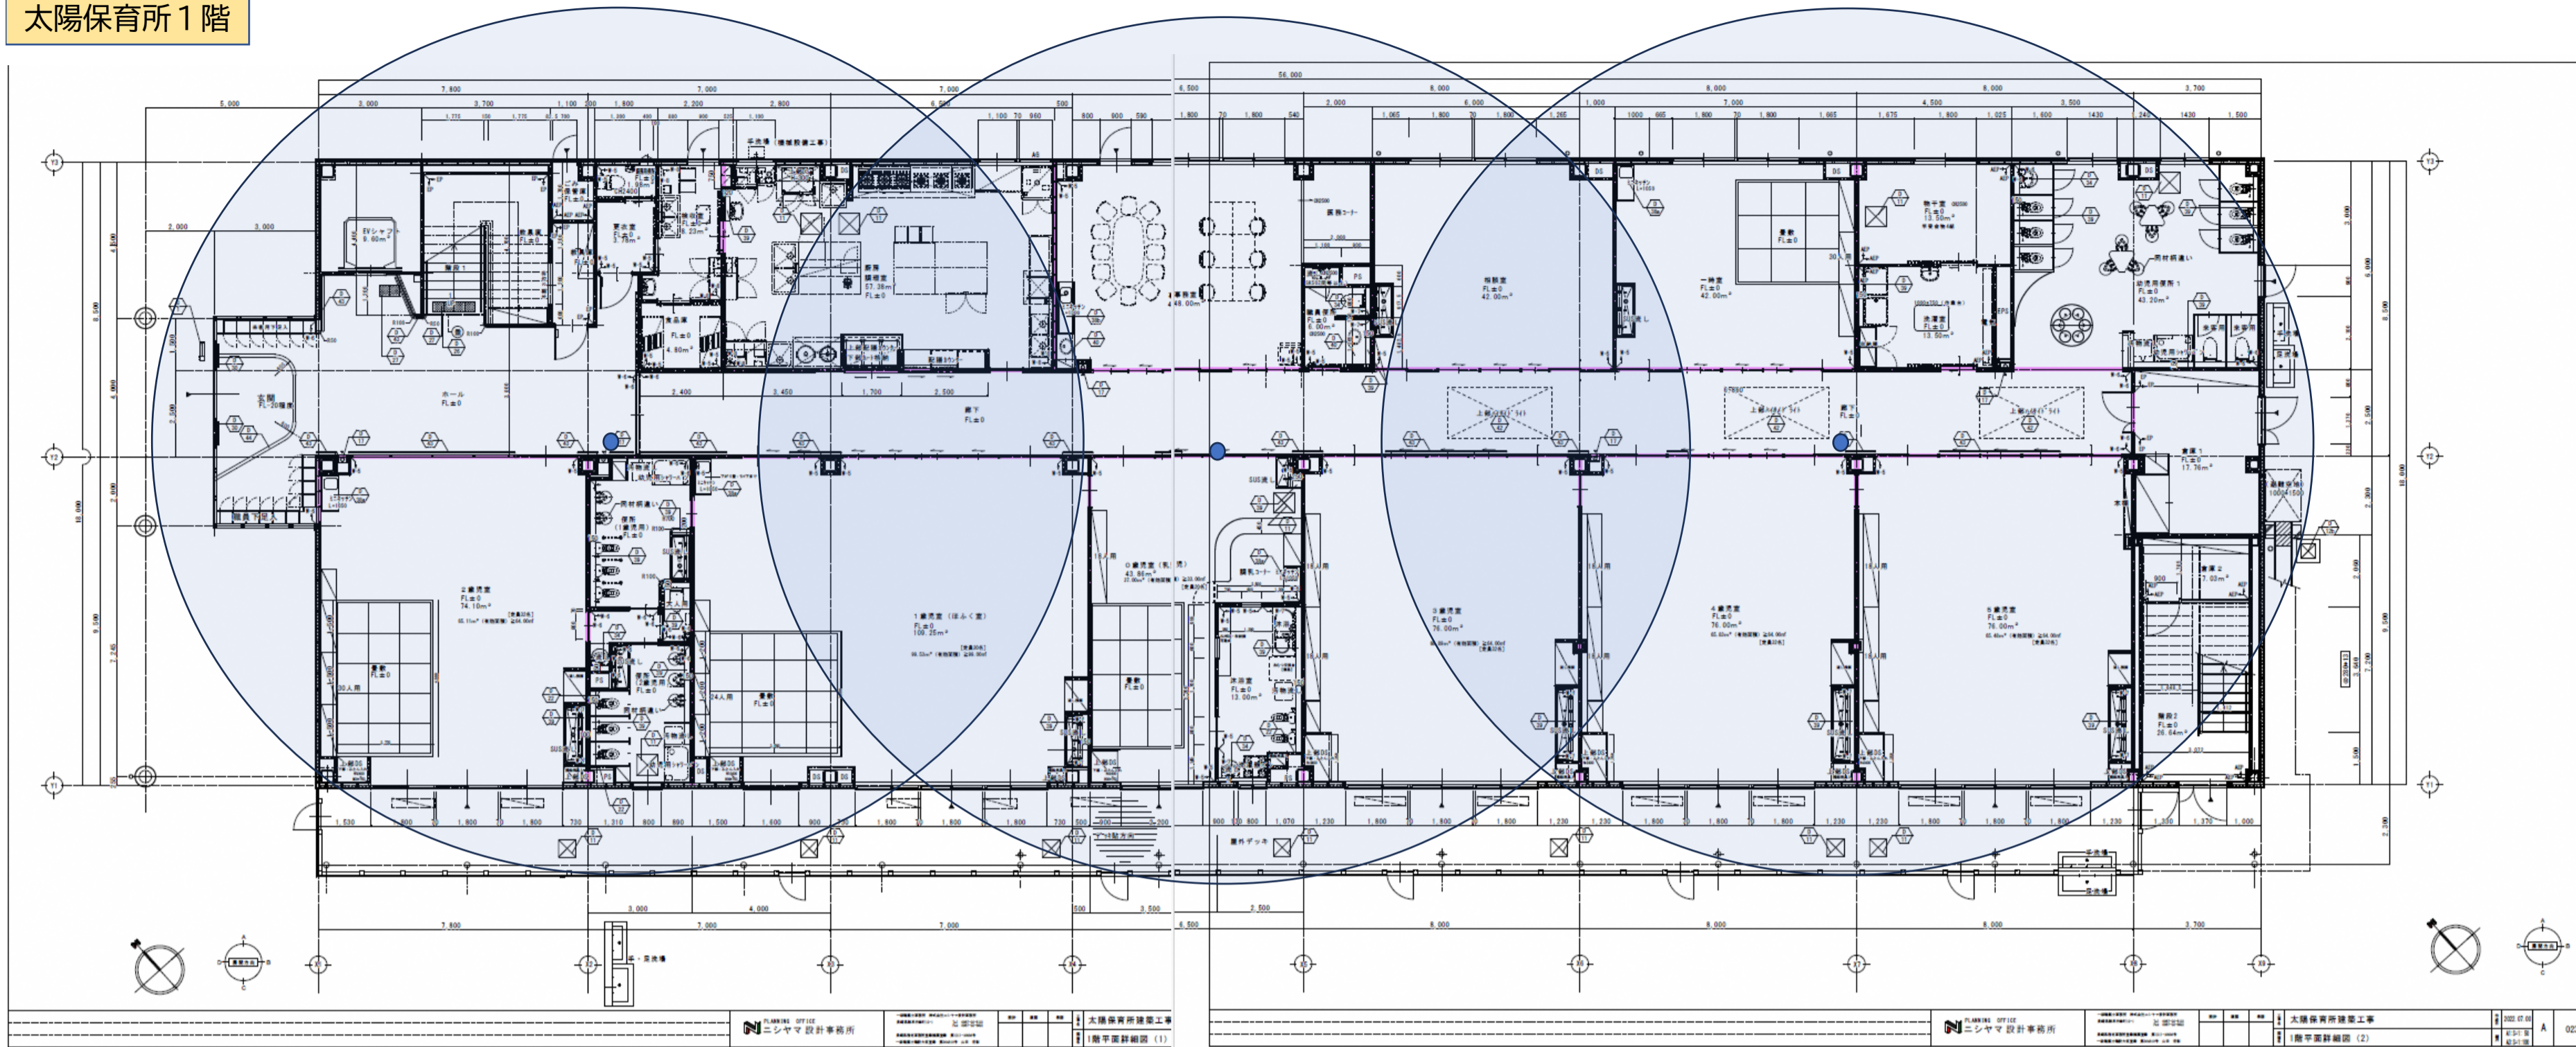

# 無線LAN利用範囲

別館2階

無線A P 設置想定箇所

# 無線LAN利用範囲

別館3階

無線AP設置想定箇所

# 無線LAN利用範囲

別館4階

無線AP設置想定箇所

太陽保育所 1階

太陽保育所 2階

- ※カバーしたいエリア  
 1F 保育室全て、一時室、相談室、事務室  
 2F 遊戯室、交流室

道の駅1階

電話	EM-BT1EEO.4-2P×2	(F-FEP50)
テレビ	EM-S-70-FB	(F-FEP50)
情報通信	EM-UTP (CAT6A)	(F-FEP50)
誘導支援	EM-AEO.9-5P	(F-FEP50)
予備	-0-	(F-FEP50)×2