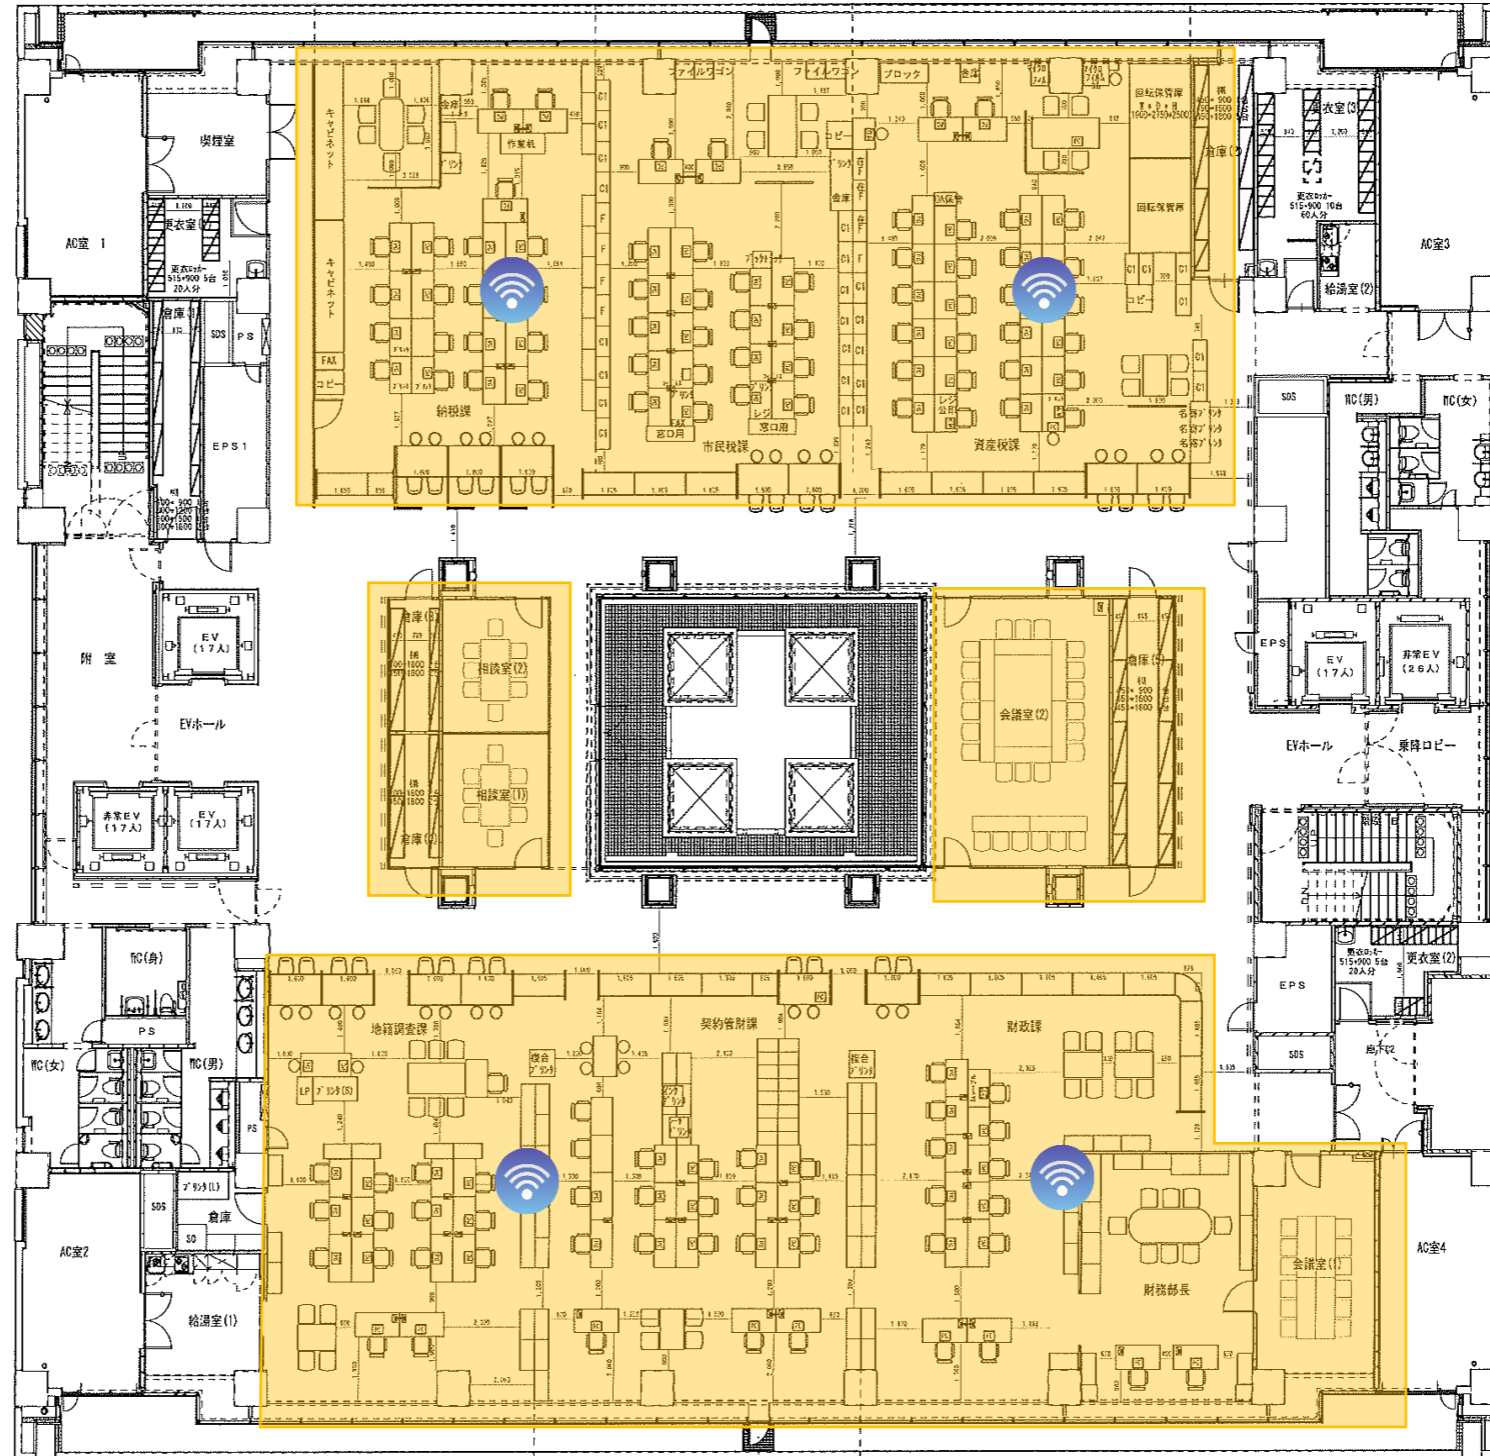

# 無線LAN利用範囲

本館1階

無線AP設置想定箇所

2階北側

2階南側

3階北側

3階南側

無線LAN利用範囲

本館5階

無線AP設置想定箇所

5階北側

5階南側

9階北側

9階南側

# 無線LAN利用範囲

別館1階

無線AP設置想定箇所

# 無線LAN利用範囲

別館2階

無線A P 設置想定箇所