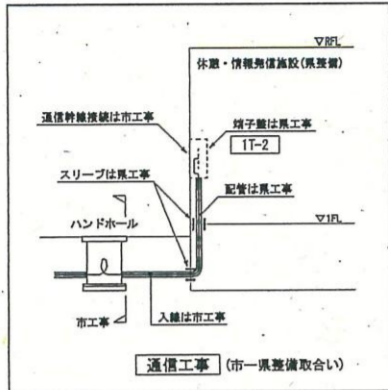

# 無線LAN利用範囲

別館4階

無線AP設置想定箇所

太陽保育所 1階

太陽保育所 2階

- ※カバーしたいエリア  
 1F 保育室全て、一時室、相談室、事務室  
 2F 遊戯室、交流室

道の駅1階

電話	EM-BT1EEO.4-2P×2	(F-FEP50)
テレビ	EM-S-70-FB	(F-FEP50)
情報通信	EM-UTP (CAT6A)	(F-FEP50)
誘導支援	EM-AEO.9-5P	(F-FEP50)
予備	-0-	(F-FEP50)×2