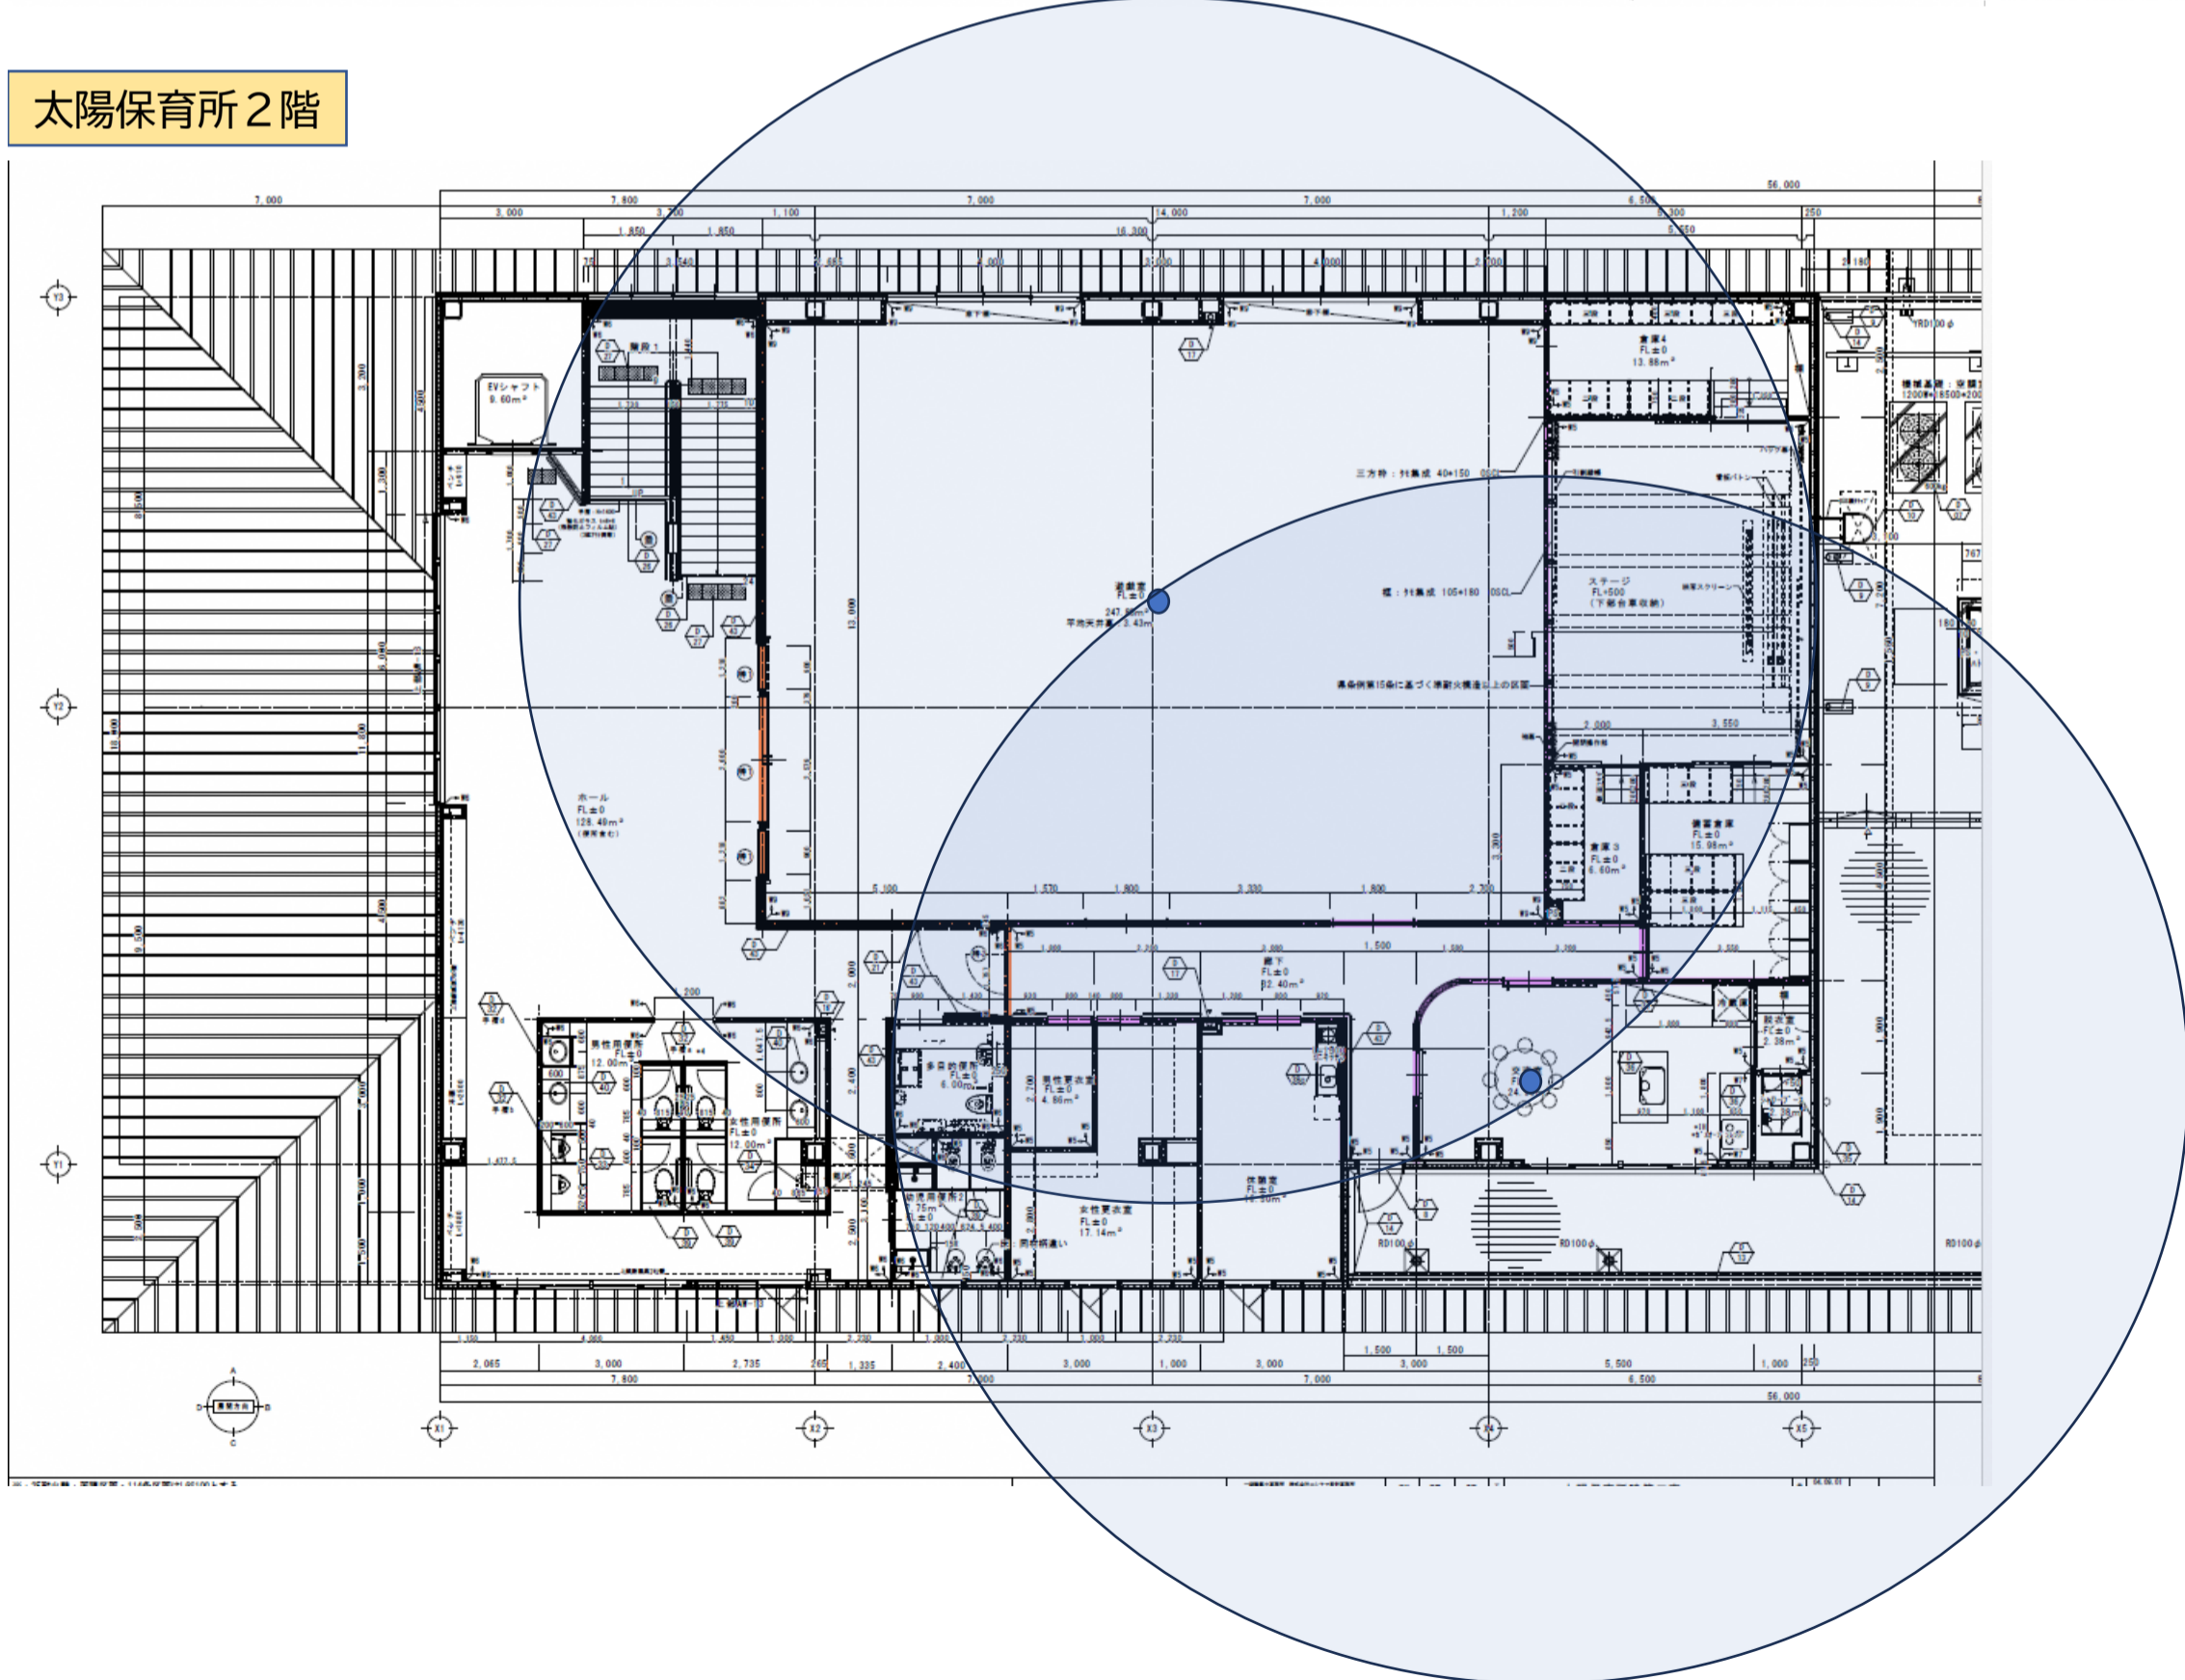

# 無線LAN利用範囲

本館1階

無線AP設置想定箇所

2階北側

2階南側

3階北側

3階南側

無線LAN利用範囲

# 無線LAN利用範囲

別館2階

無線A P 設置想定箇所

# 無線LAN利用範囲

別館3階

無線AP設置想定箇所

# 無線LAN利用範囲

別館4階

無線AP設置想定箇所

太陽保育所 1階

太陽保育所 2階

- ※カバーしたいエリア  
 1F 保育室全て、一時室、相談室、事務室  
 2F 遊戯室、交流室

道の駅1階

電話	EM-BT1EEO.4-2P×2	(F-FEP50)
テレビ	EM-S-70-FB	(F-FEP50)
情報通信	EM-UTP (CAT6A)	(F-FEP50)
誘導支援	EM-AEO.9-5P	(F-FEP50)
予備	-0-	(F-FEP50)×2