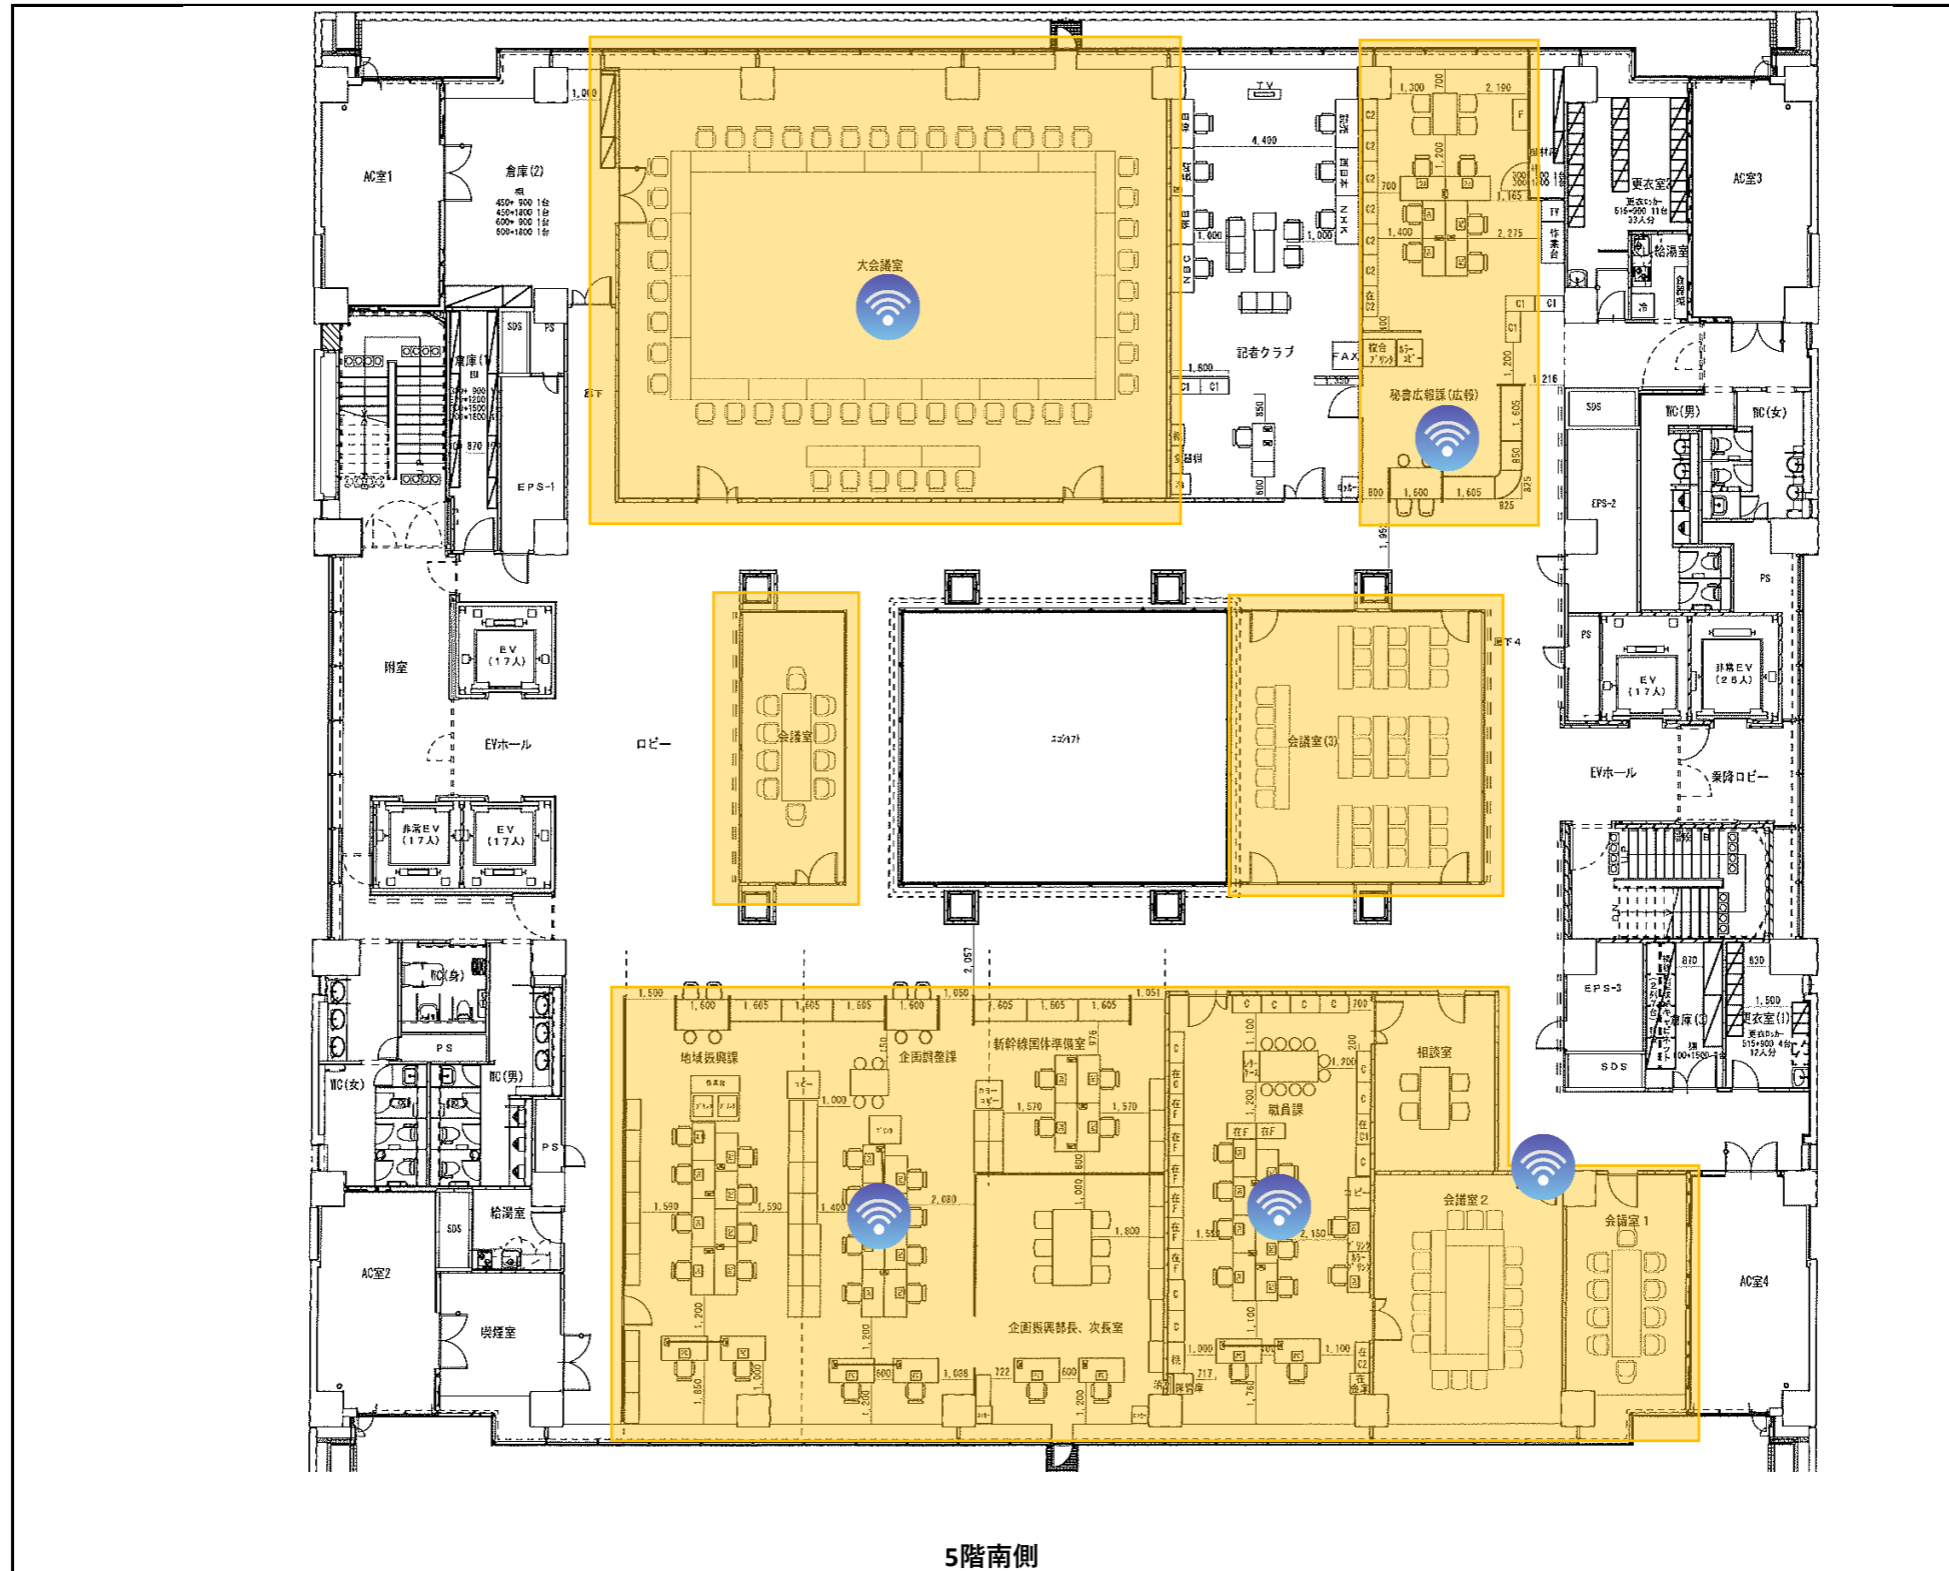

# 無線LAN利用範囲

本館1階

無線AP設置想定箇所

2階北側

2階南側

3階北側

3階南側

無線LAN利用範囲

本館5階

無線AP設置想定箇所

5階北側

5階南側

9階北側

9階南側

# 無線LAN利用範囲

別館1階

無線AP設置想定箇所

# 無線LAN利用範囲

別館2階

無線A P 設置想定箇所