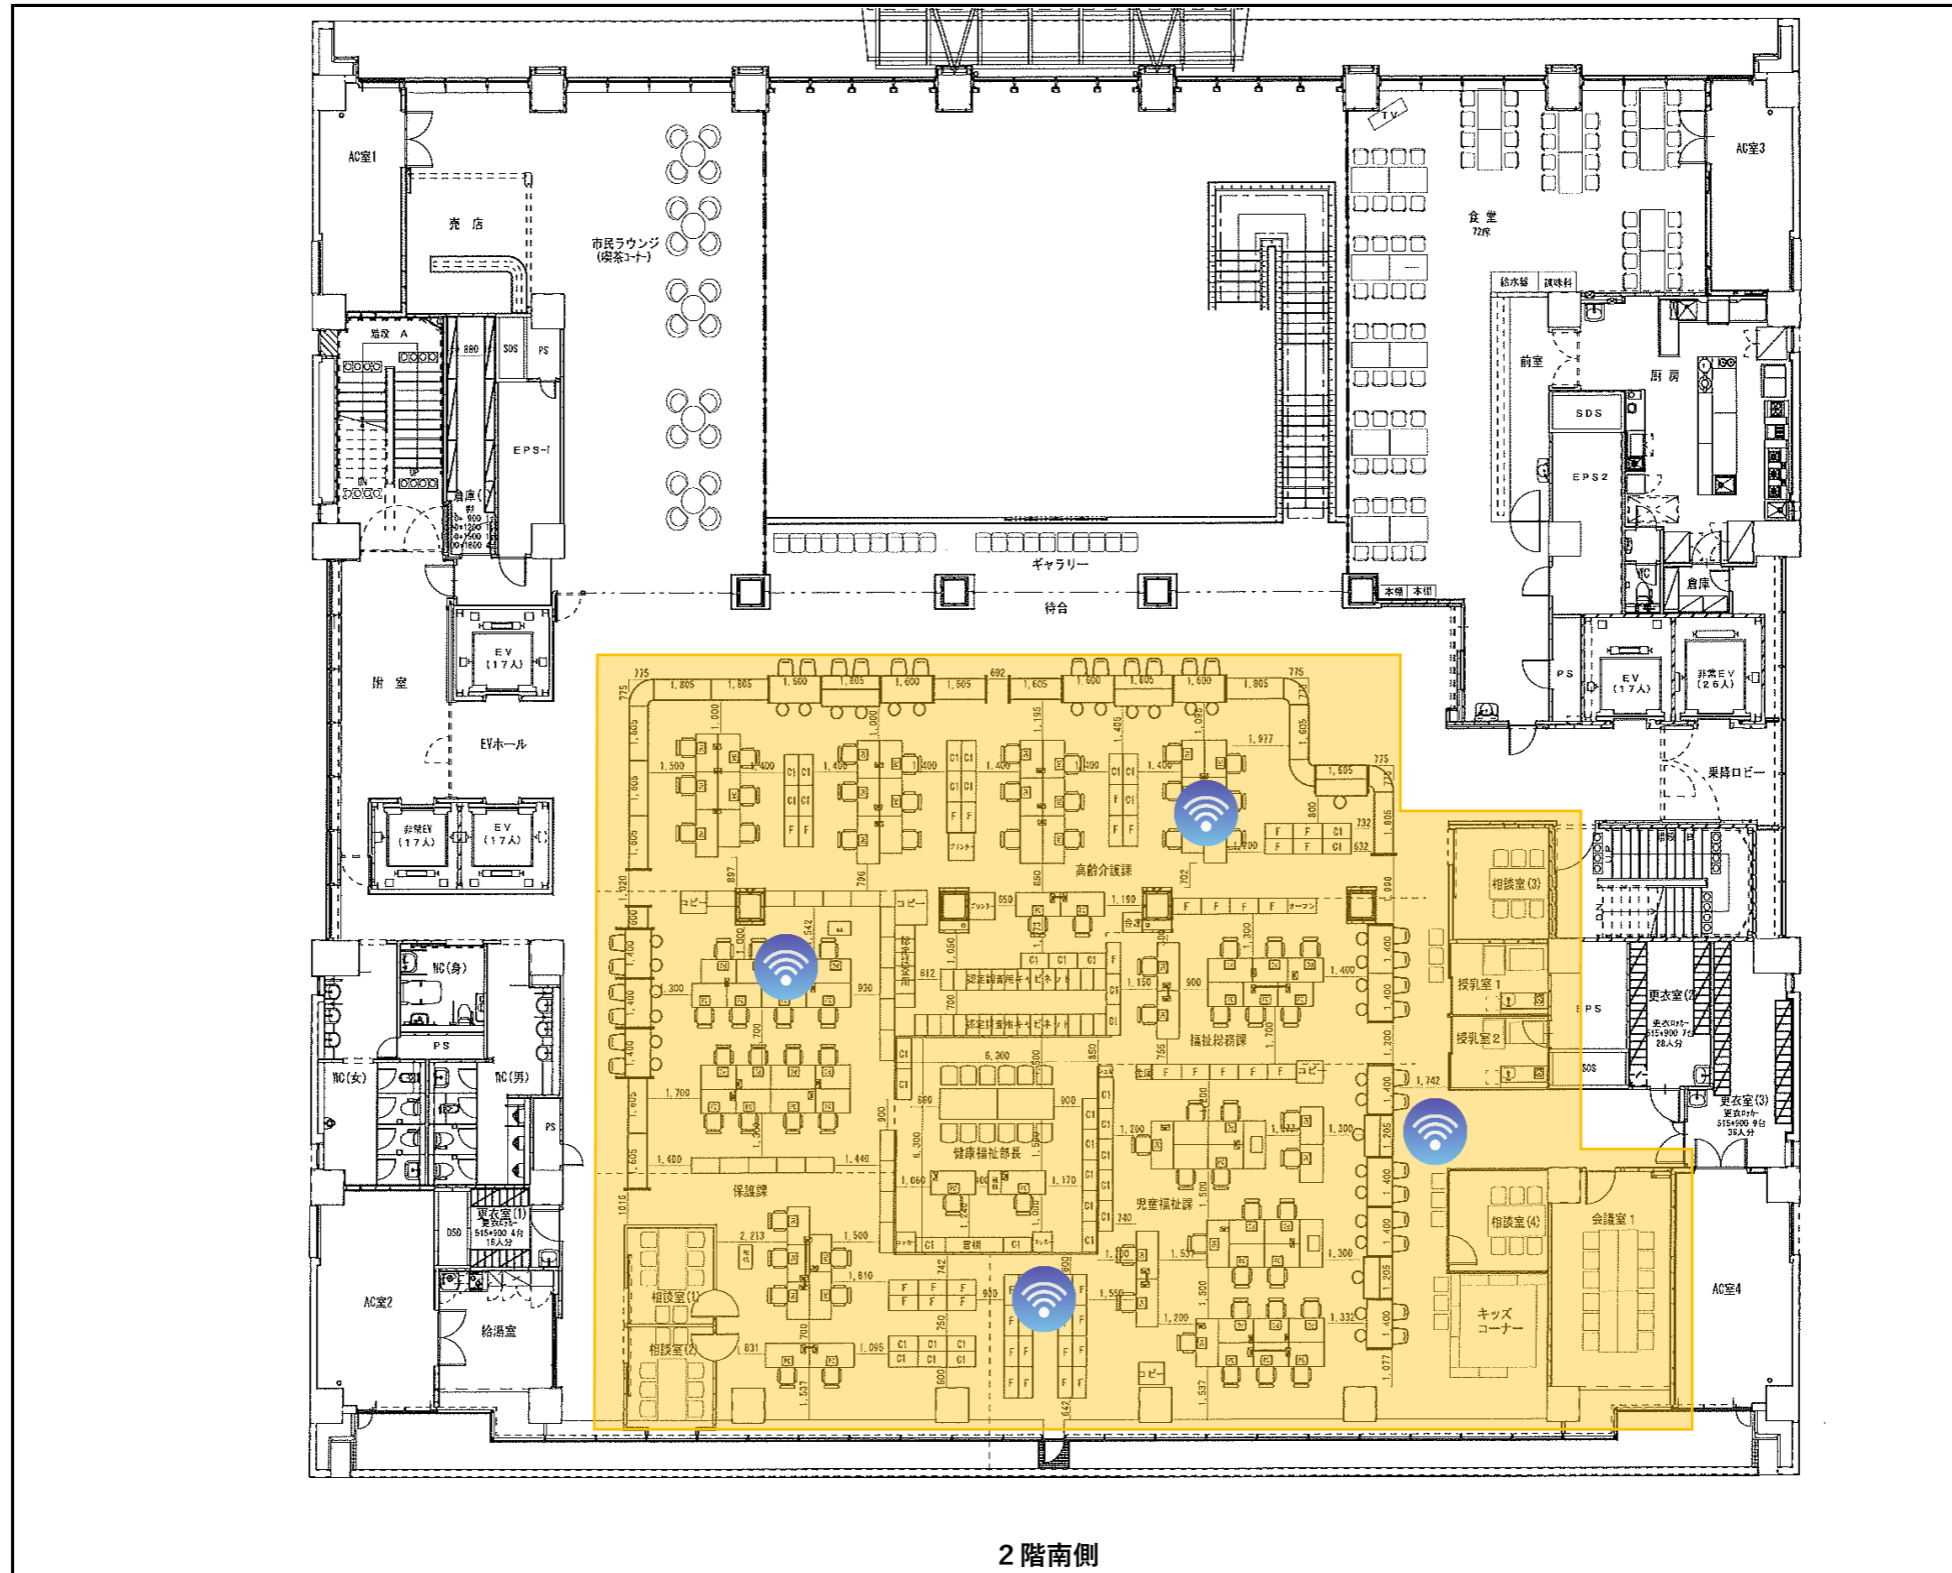

# 無線LAN利用範囲

本館1階

無線AP設置想定箇所

2階北側

2階南側

3階北側

3階南側

無線LAN利用範囲

本館5階

無線AP設置想定箇所

5階北側

5階南側

9階北側

9階南側

# 無線LAN利用範囲

別館1階

無線AP設置想定箇所

# 無線LAN利用範囲

別館2階

無線A P 設置想定箇所