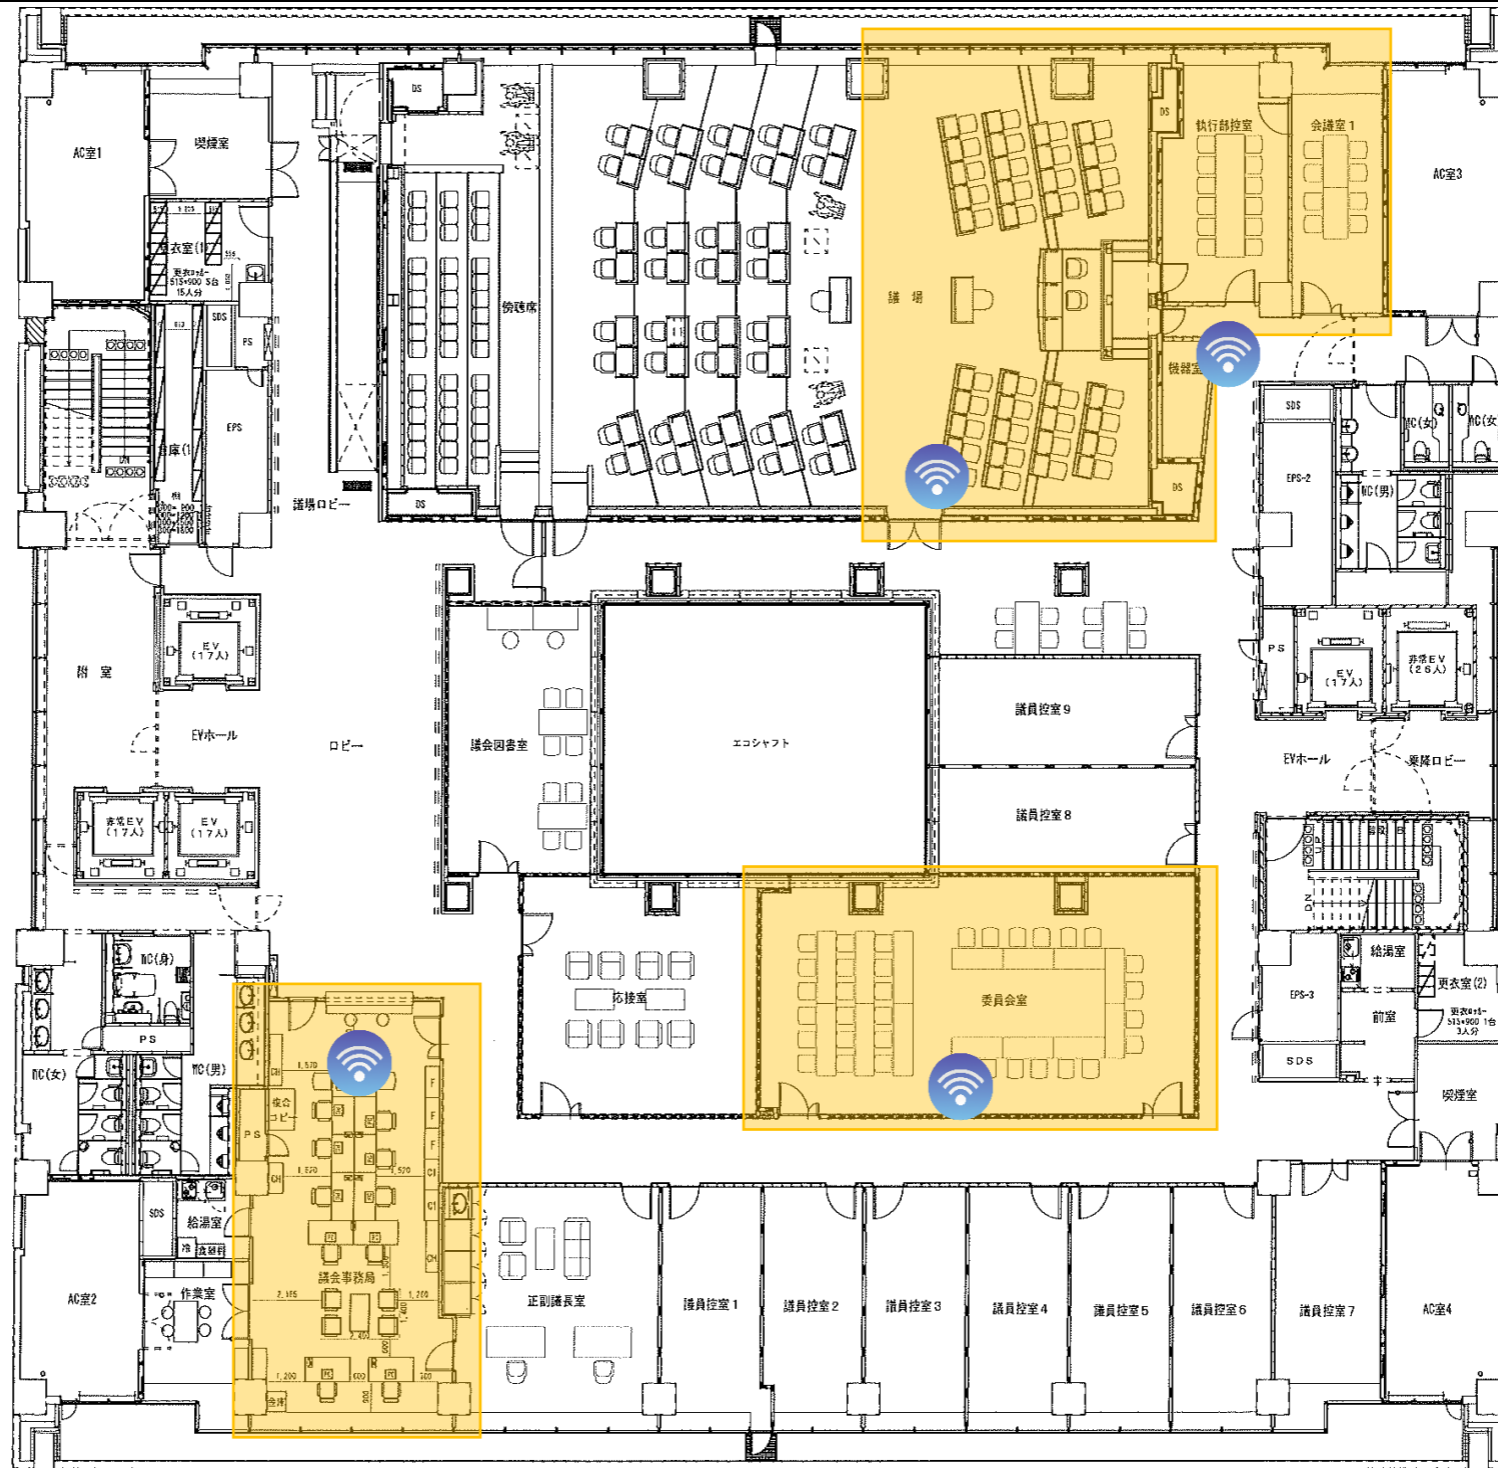

# 無線LAN利用範囲

本館1階

無線AP設置想定箇所

2階北側

2階南側

3階北側

3階南側

無線LAN利用範囲

本館5階

無線AP設置想定箇所

5階北側

5階南側

9階北側

9階南側

# 無線LAN利用範囲

別館1階

無線AP設置想定箇所

# 無線LAN利用範囲

別館2階

無線A P 設置想定箇所