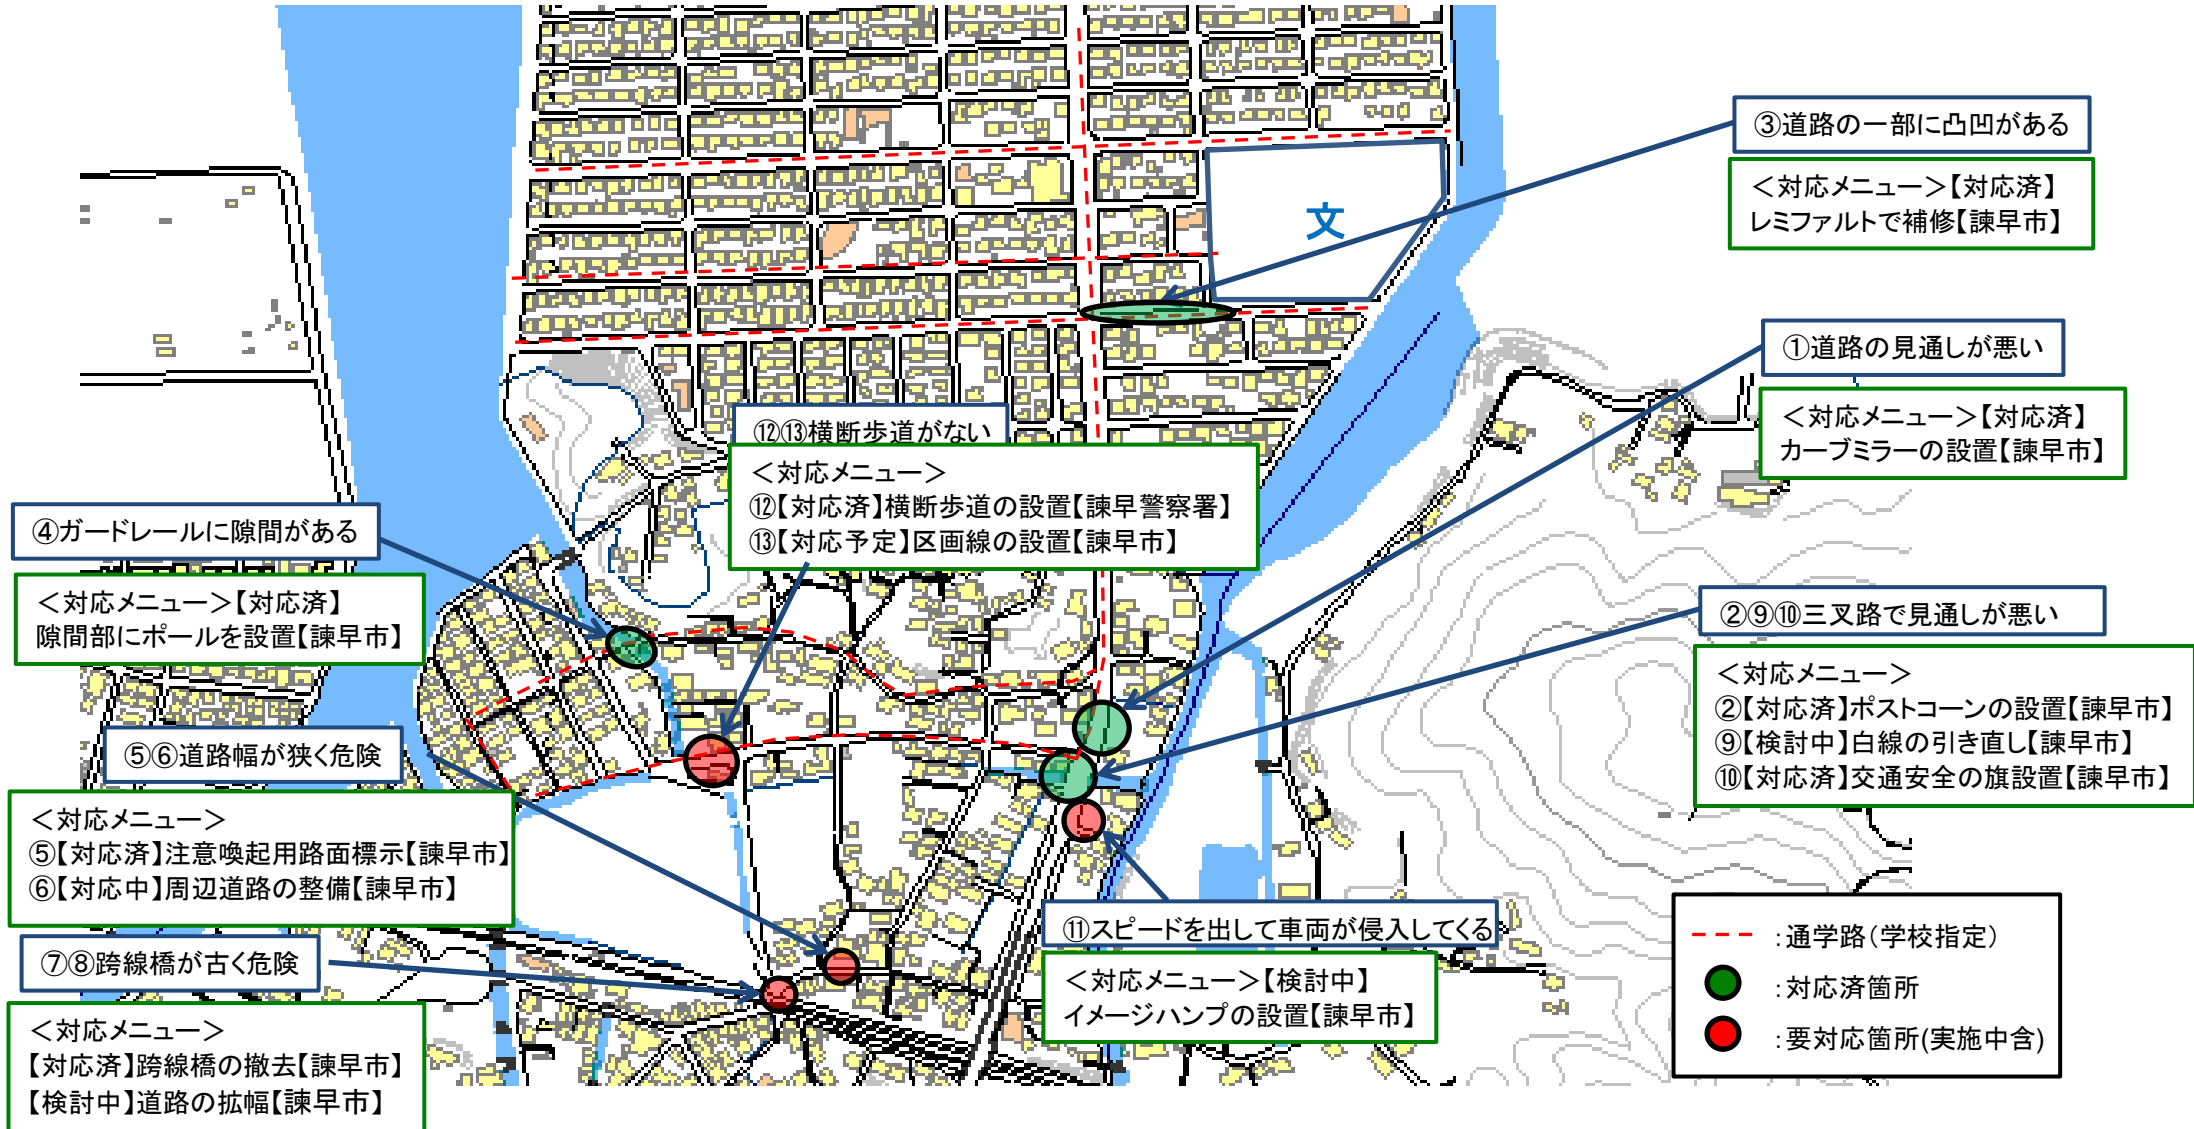

通学路対策箇所図 【喜々津東小学校】

【対応検討メンバー】教育委員会、小学校、諫早市建設総務課、道路課、多良見支所、諫早警察署