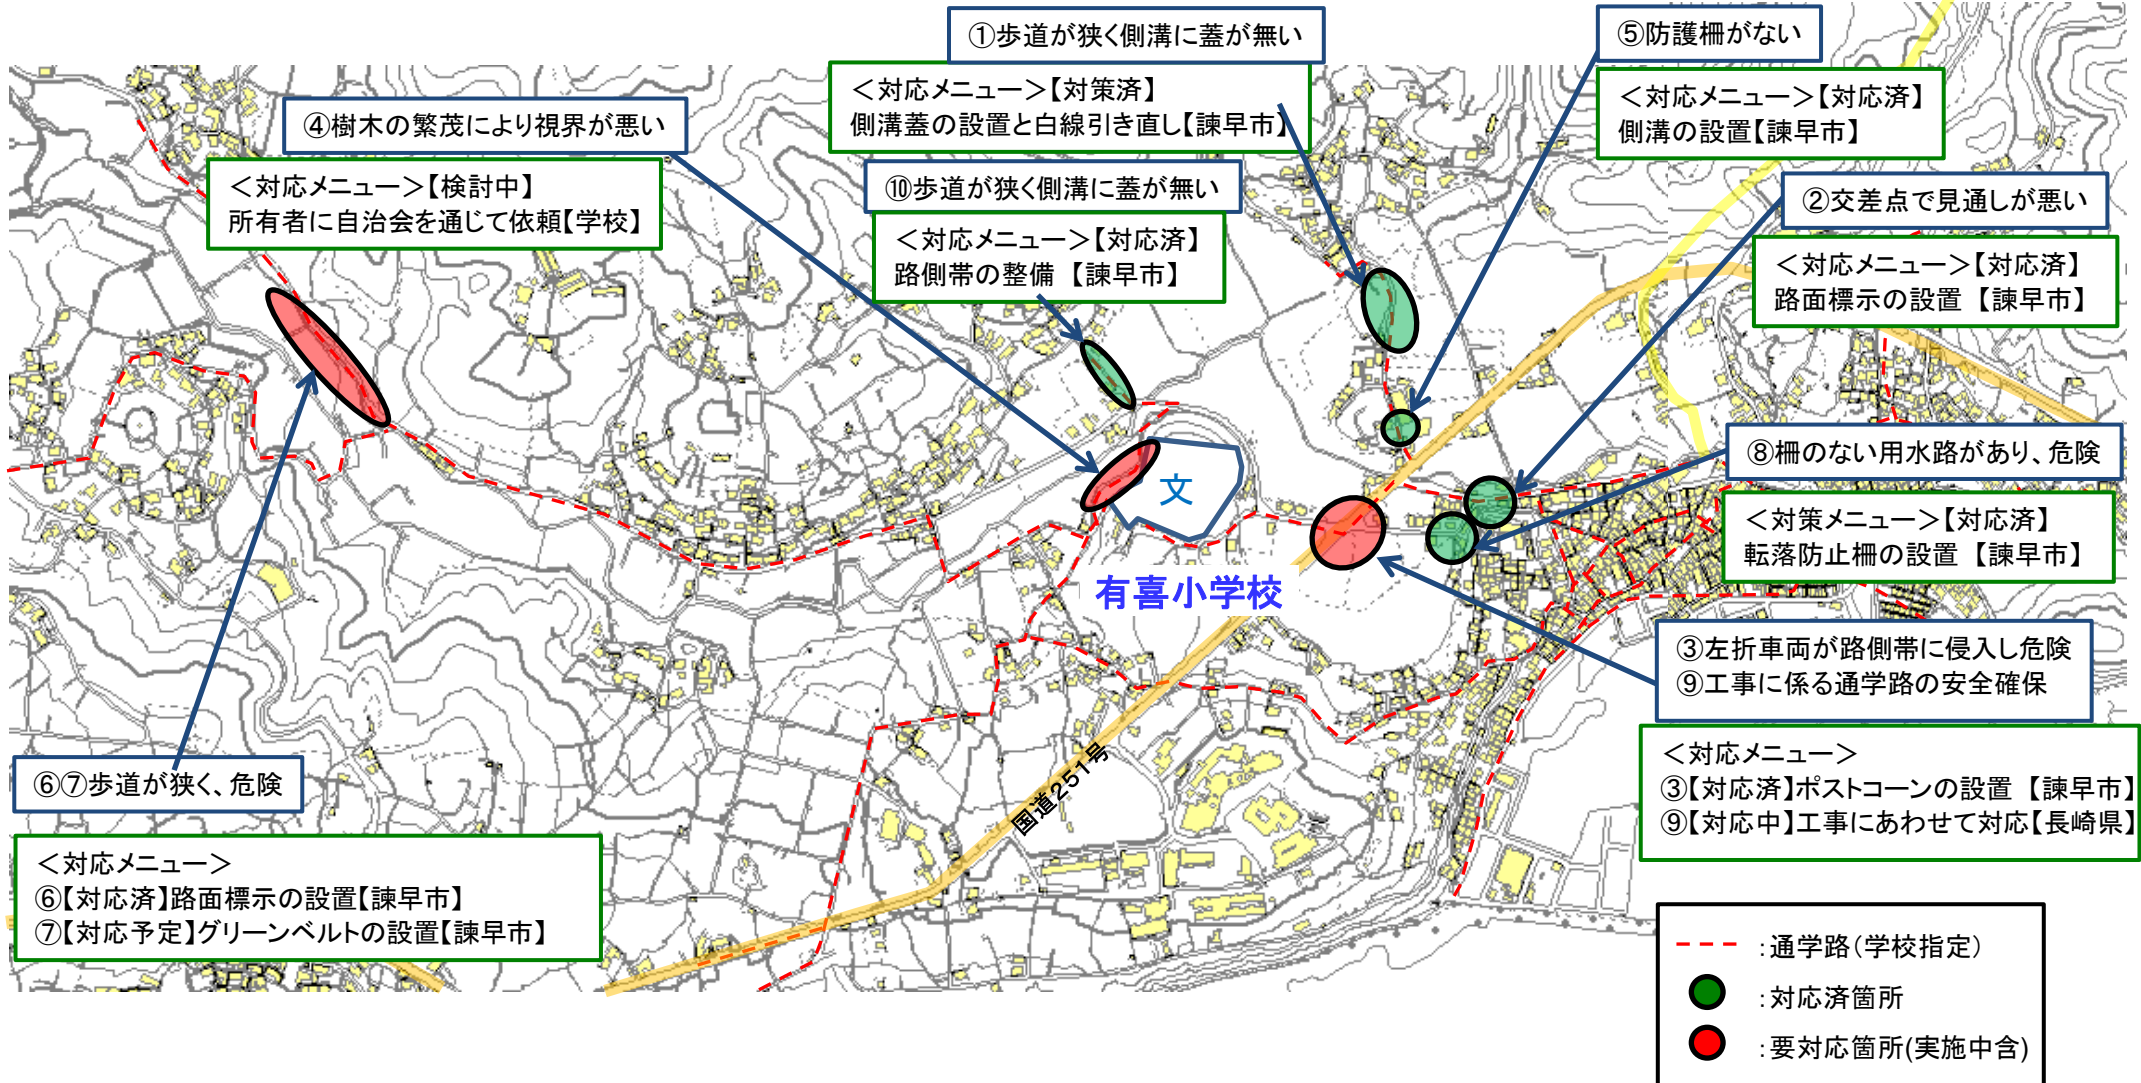

【対応検討メンバー】教育委員会、小学校、諫早市建設総務課、道路課、生活安全交通課、諫早警察署

通学路対策箇所図【小野小学校】

【対応検討メンバー】教育委員会、小学校、諫早市建設総務課、道路課、生活安全交通課、諫早警察署

通学路対策箇所図【小野小学校②】

【対応検討メンバー】教育委員会、小学校、諫早市建設総務課、道路課、生活安全交通課、諫早警察署

通学路対策箇所図【有喜小学校】

【対応検討メンバー】教育委員会、小学校、諫早市建設総務課、道路課、生活安全交通課、有喜出張所

通学路対策箇所図【真津山小学校①】

【対応検討メンバー】教育委員会、小学校、諫早市建設総務課、道路課、生活安全交通課、諫早警察署、真津山出張所、長崎河川国道事務所

通学路対策箇所図【真津山小学校②】

【対応検討メンバー】教育委員会、小学校、諫早市建設総務課、道路課、生活安全交通課、諫早警察署、真津山出張所、長崎河川国道事務所、国土交通省大村維持出張所

通学路対策箇所図【本野小学校】

【対応検討メンバー】建設総務課、道路課、生活交通安全課、教育委員会、小学校、諫早警察署