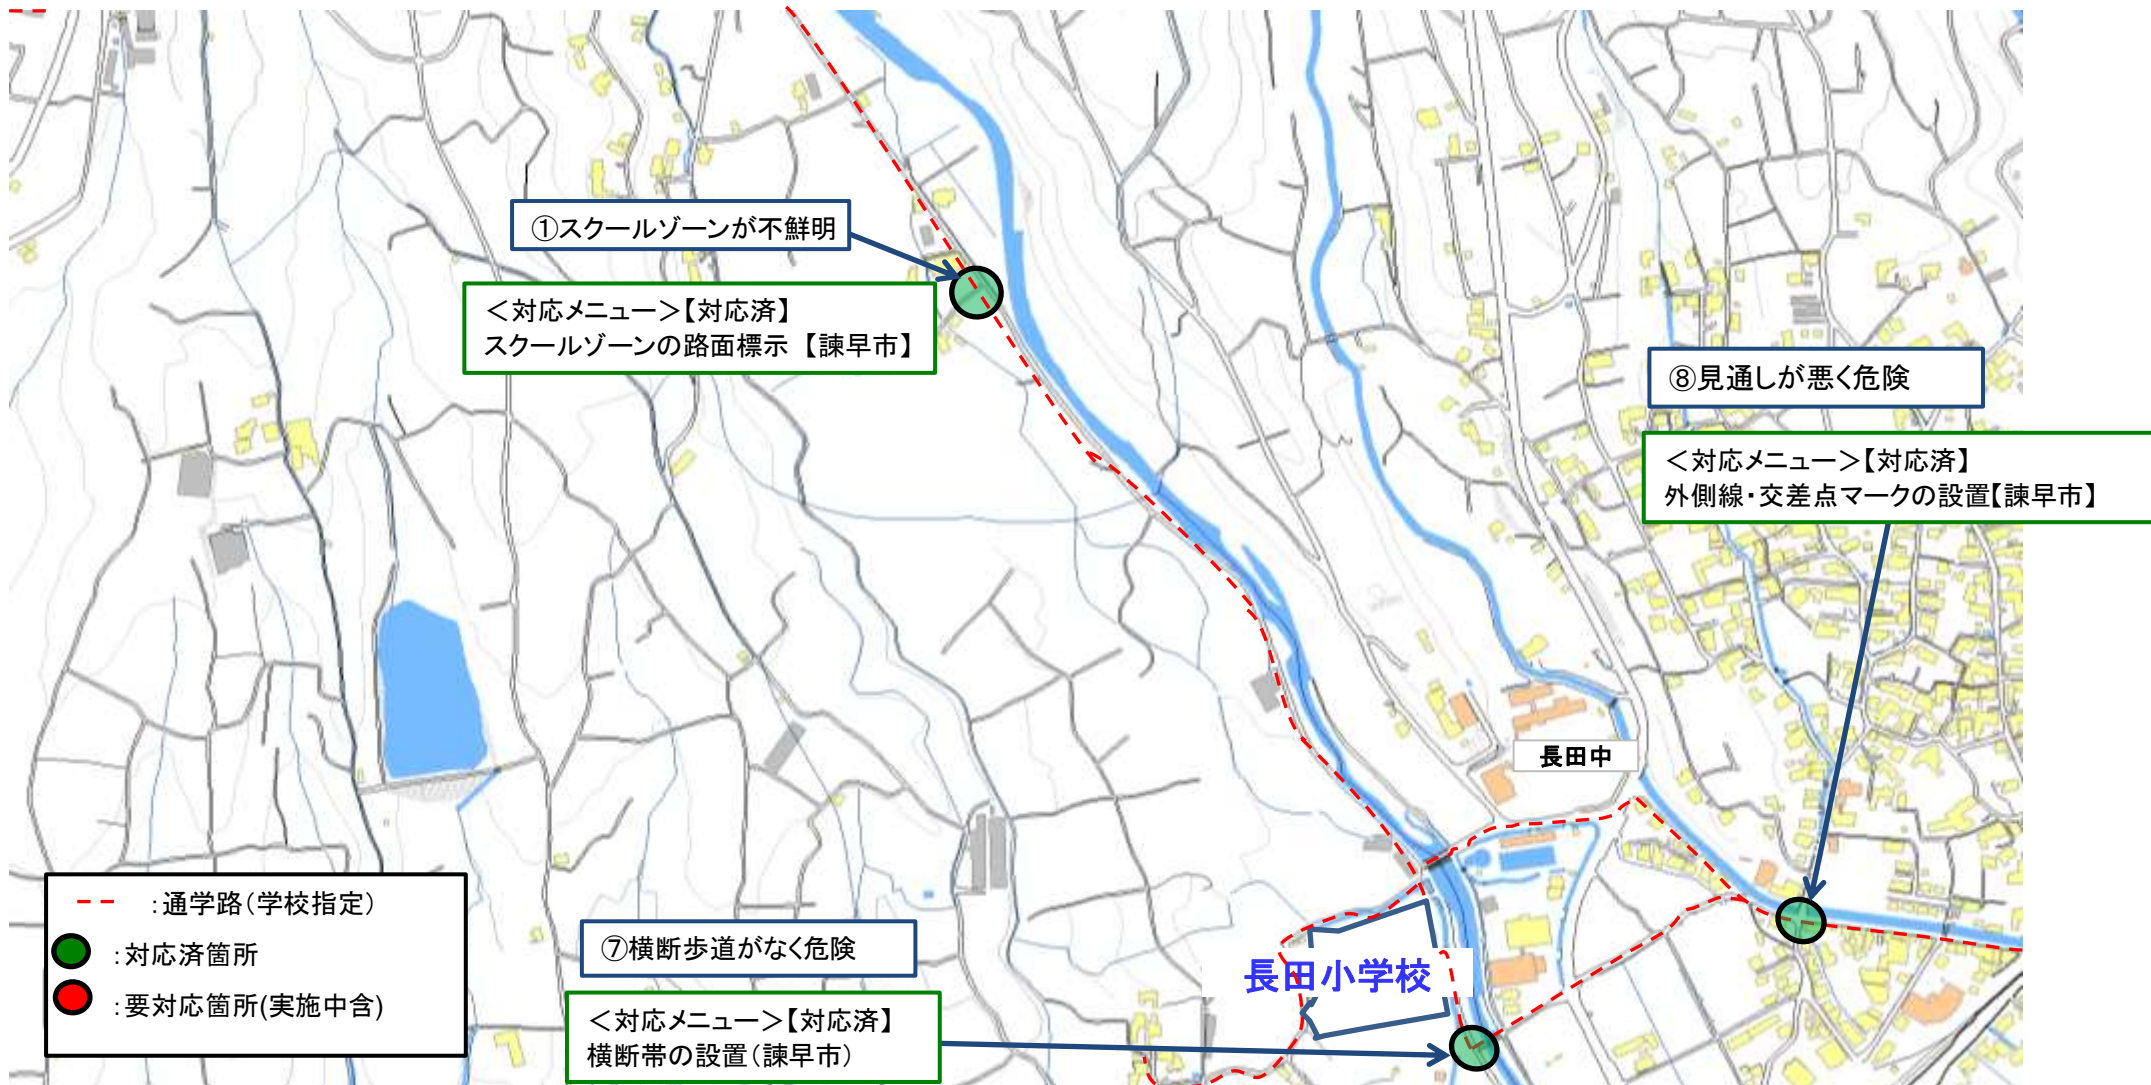

通学路対策箇所図【長田小学校①】

【対応検討メンバー】教育委員会、小学校、諫早市建設総務課、道路課、生活安全交通課、長田出張所