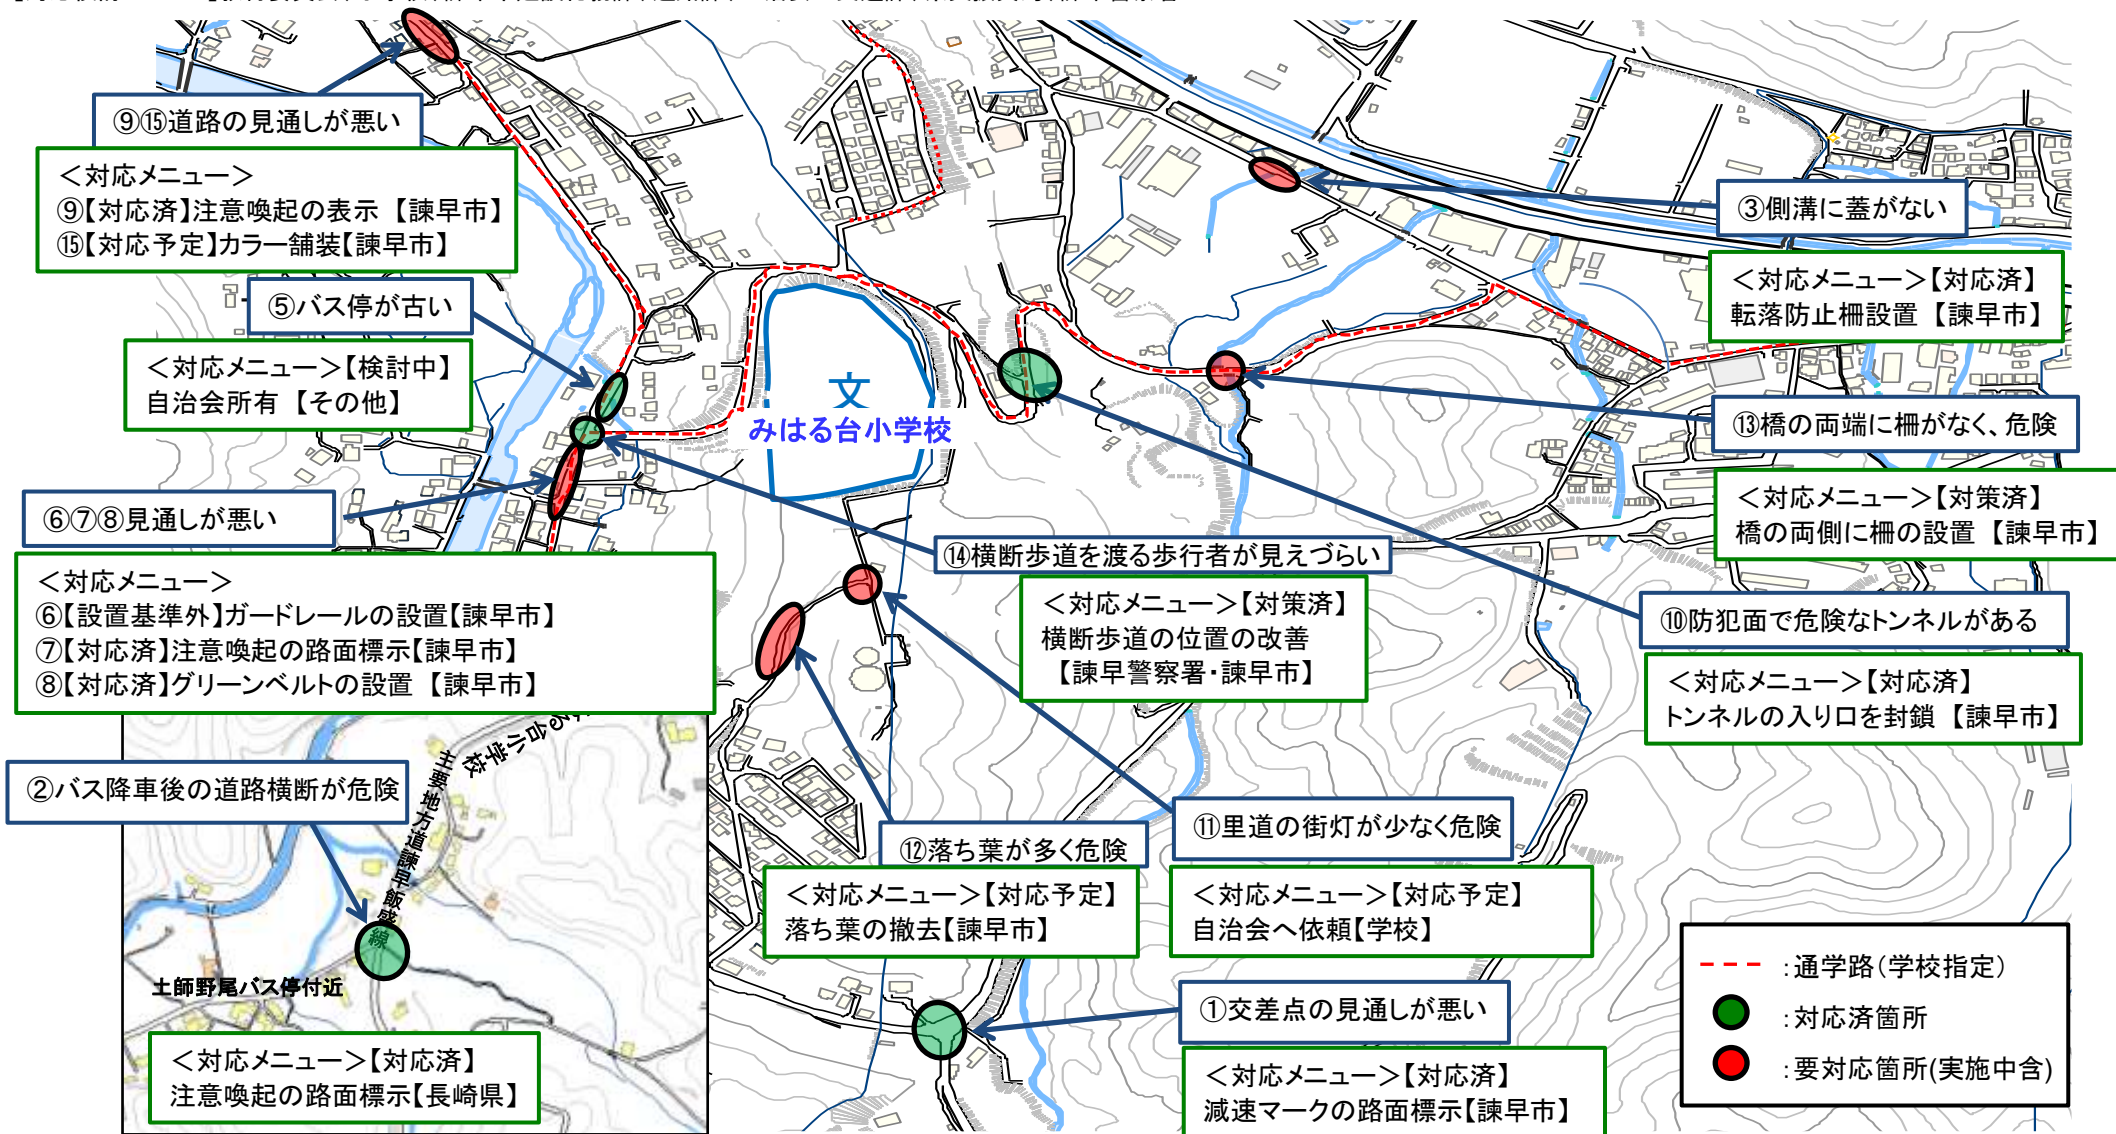

通学路対策箇所図【みはる台小学校①】

【対応検討メンバー】教育委員会、小学校、諫早市建設総務課、道路課、生活安全交通課、県央振興局、諫早警察署