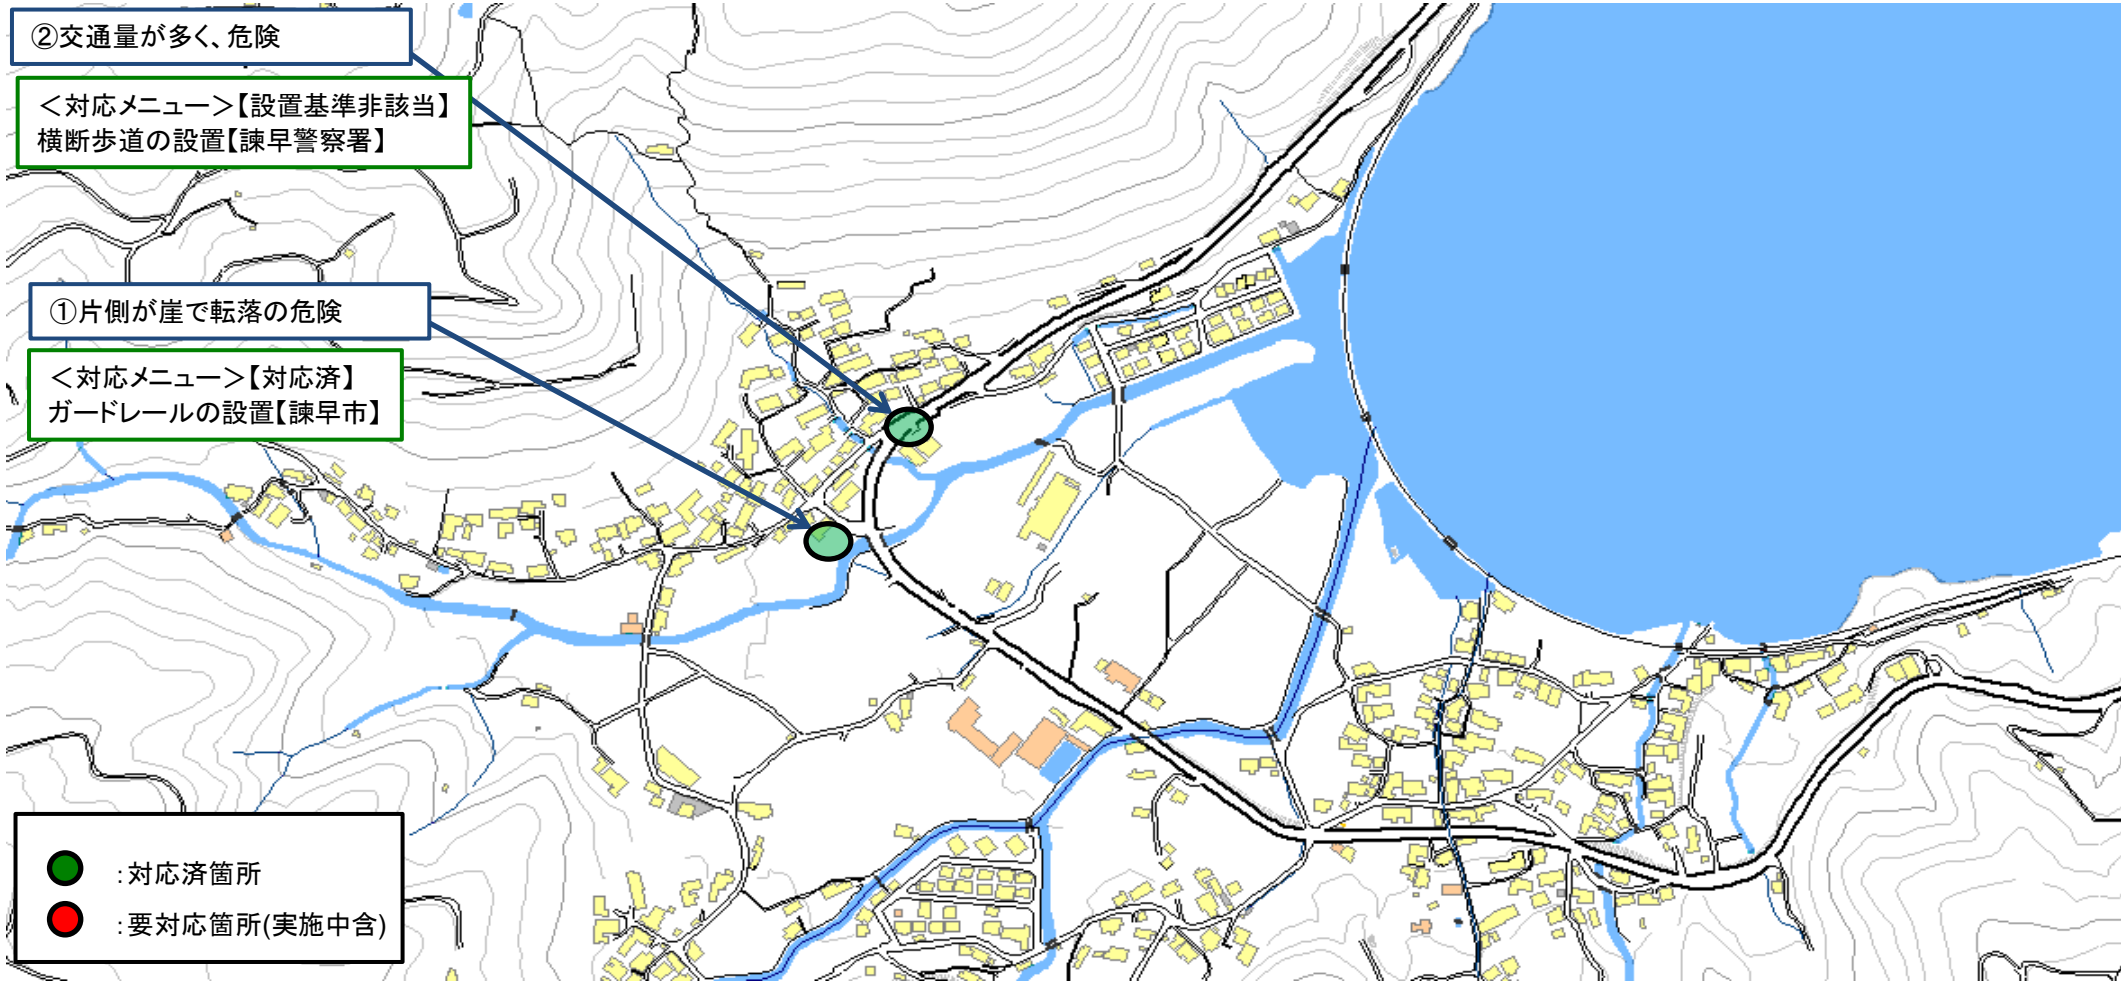

【対応検討メンバー】教育委員会、小学校、諫早市建設総務課、道路課、生活安全交通課、諫早警察署、多良見支所

通学路対策箇所図 【喜々津東小学校】

【対応検討メンバー】教育委員会、小学校、諫早市建設総務課、道路課、多良見支所、諫早警察署

通学路対策箇所図【大草小学校】

【対応検討メンバー】建設総務課、道路課、生活安全交通課、教育委員会、小学校、多良見支所、諫早警察署

通学路対策箇所図【伊木力小学校】

【対応検討メンバー】教育委員会、小学校、諫早市建設総務課、道路課、生活安全交通課、多良見支所、諫早警察署