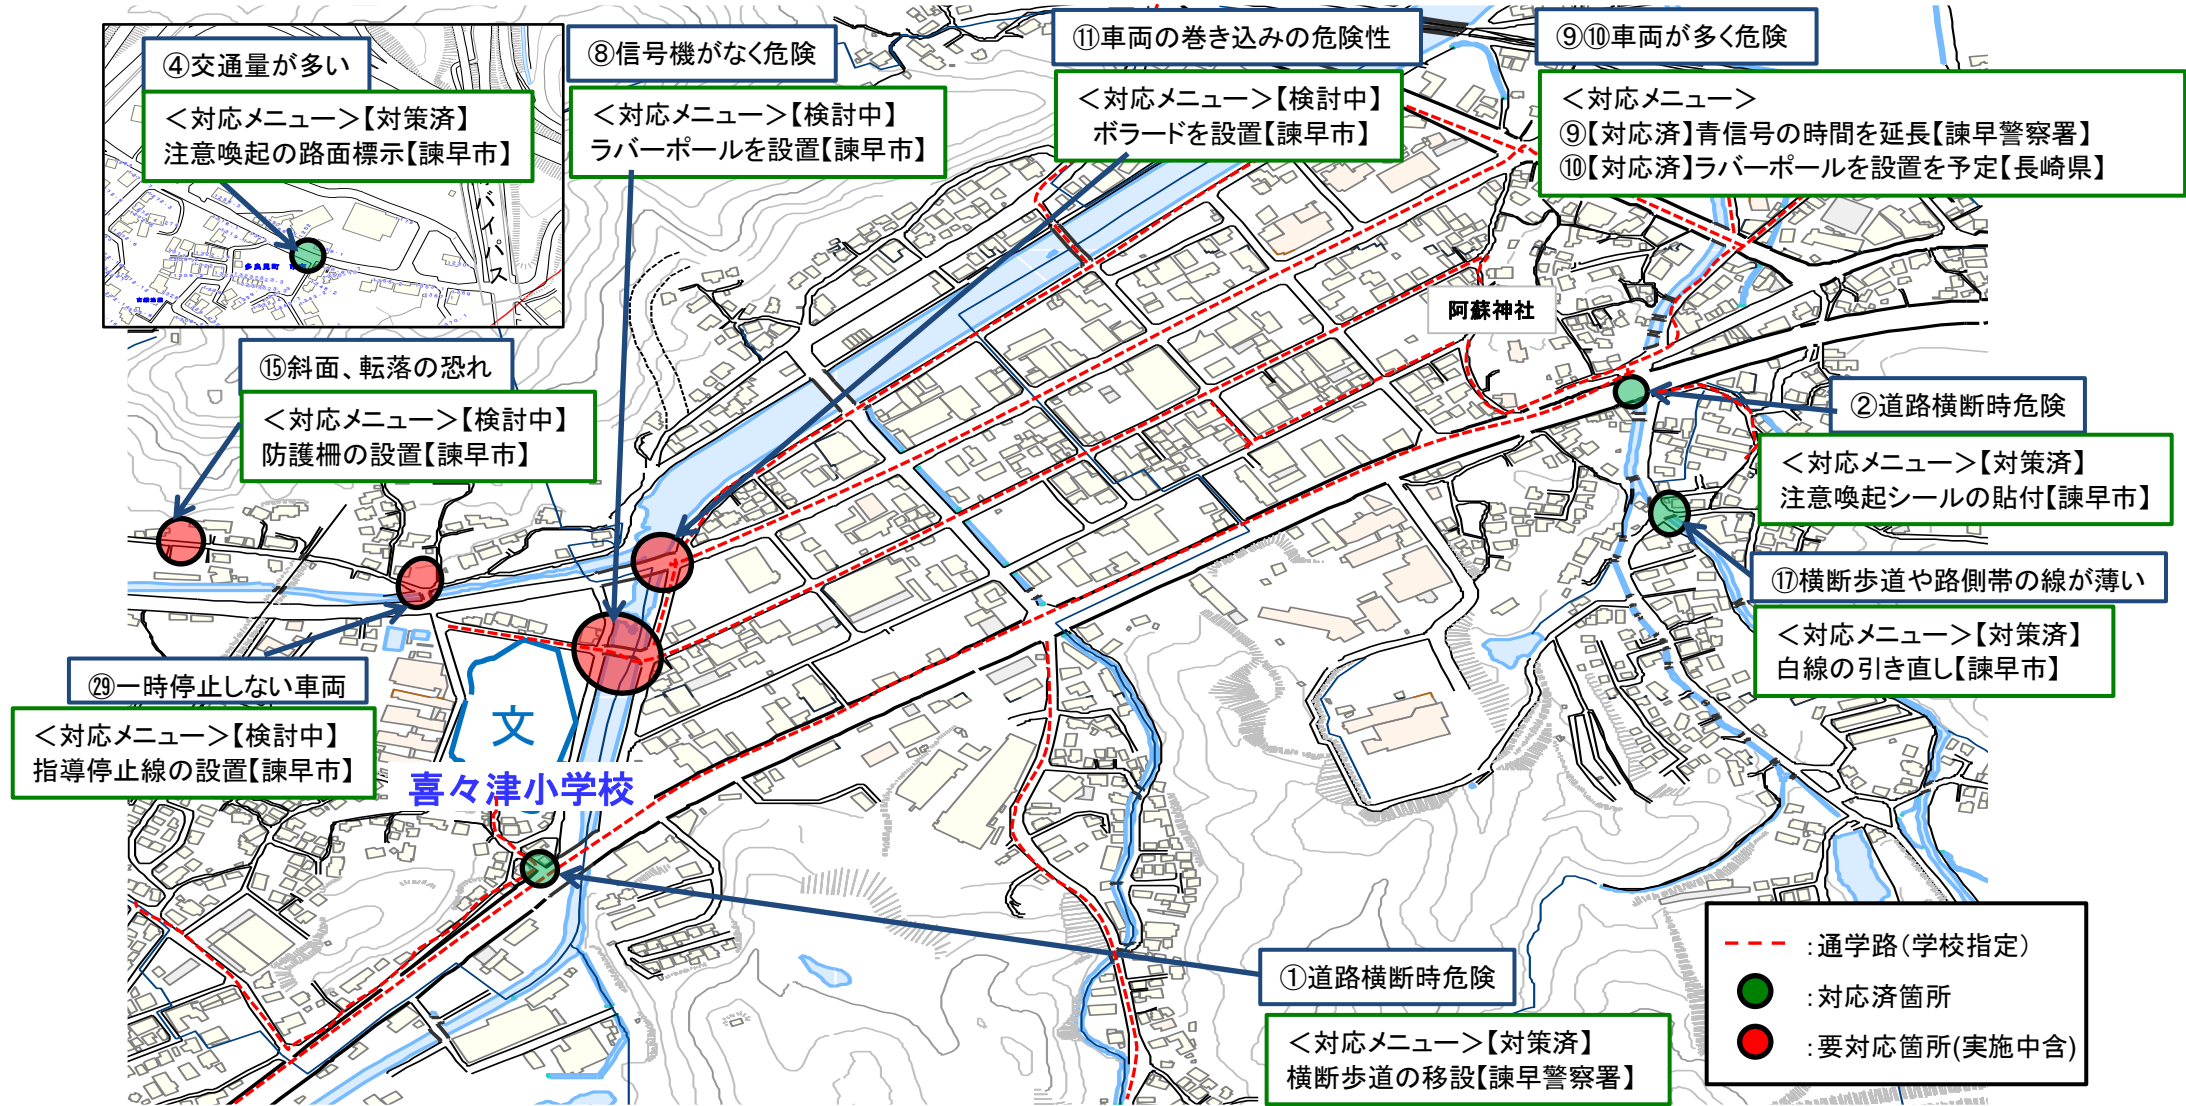

通学路対策箇所図【喜々津小学校】

【対応検討メンバー】教育委員会、小学校、諫早市建設総務課、道路課、生活安全交通課、諫早警察署、多良見支所