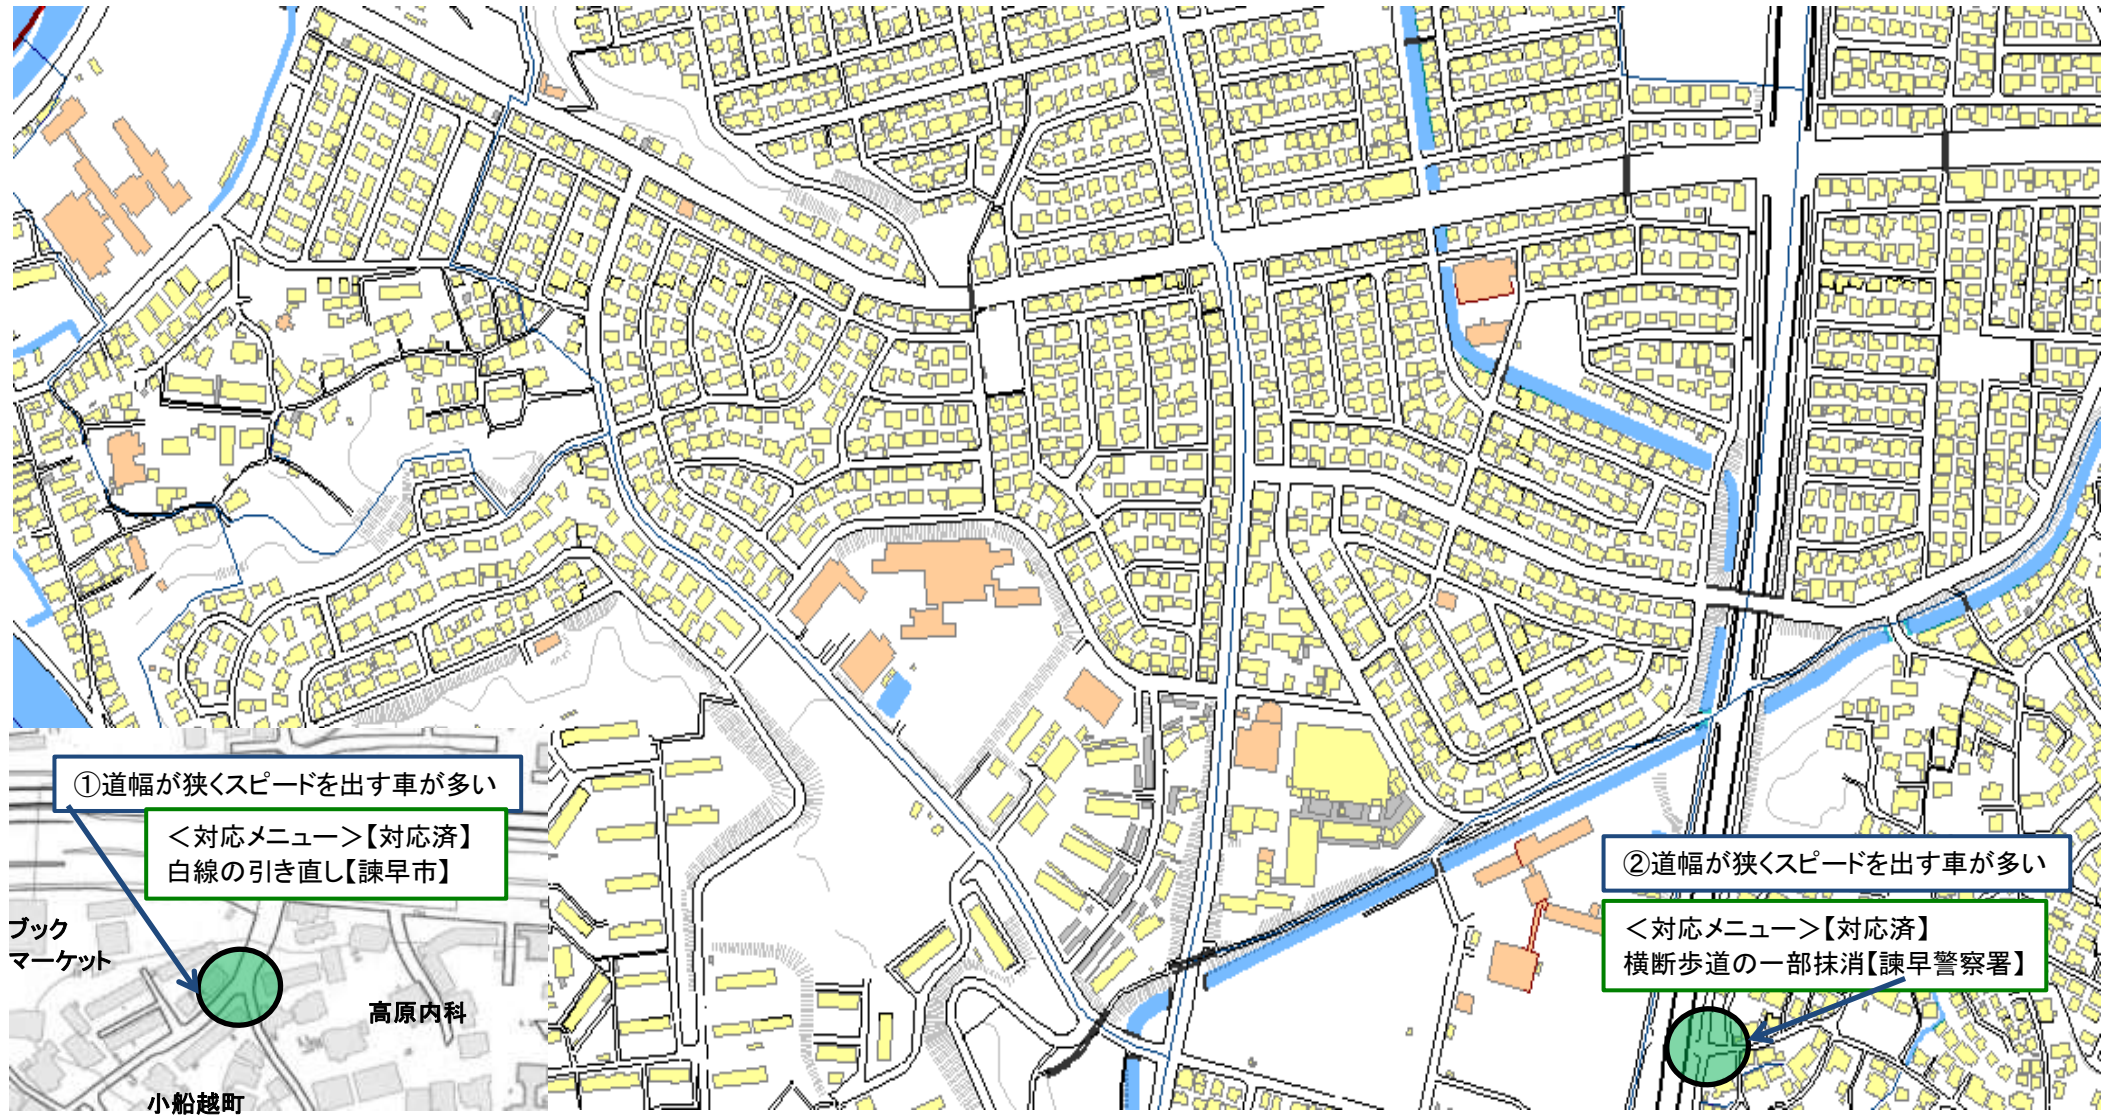

【対応検討メンバー】教育委員会、小学校、諫早市建設総務課、道路課、生活安全交通課

通学路対策箇所図【上山小学校①】

【対応検討メンバー】教育委員会、小学校、諫早市建設総務課、道路課、生活安全交通課、県央振興局

通学路対策箇所図【上山小学校②】

【対応検討メンバー】教育委員会、小学校、諫早市建設総務課、道路課、生活安全交通課、県央振興局

通学路対策箇所図【西諫早小学校】

【対応検討メンバー】教育委員会、小学校、諫早市建設総務課、道路課、生活安全交通課、県央振興局