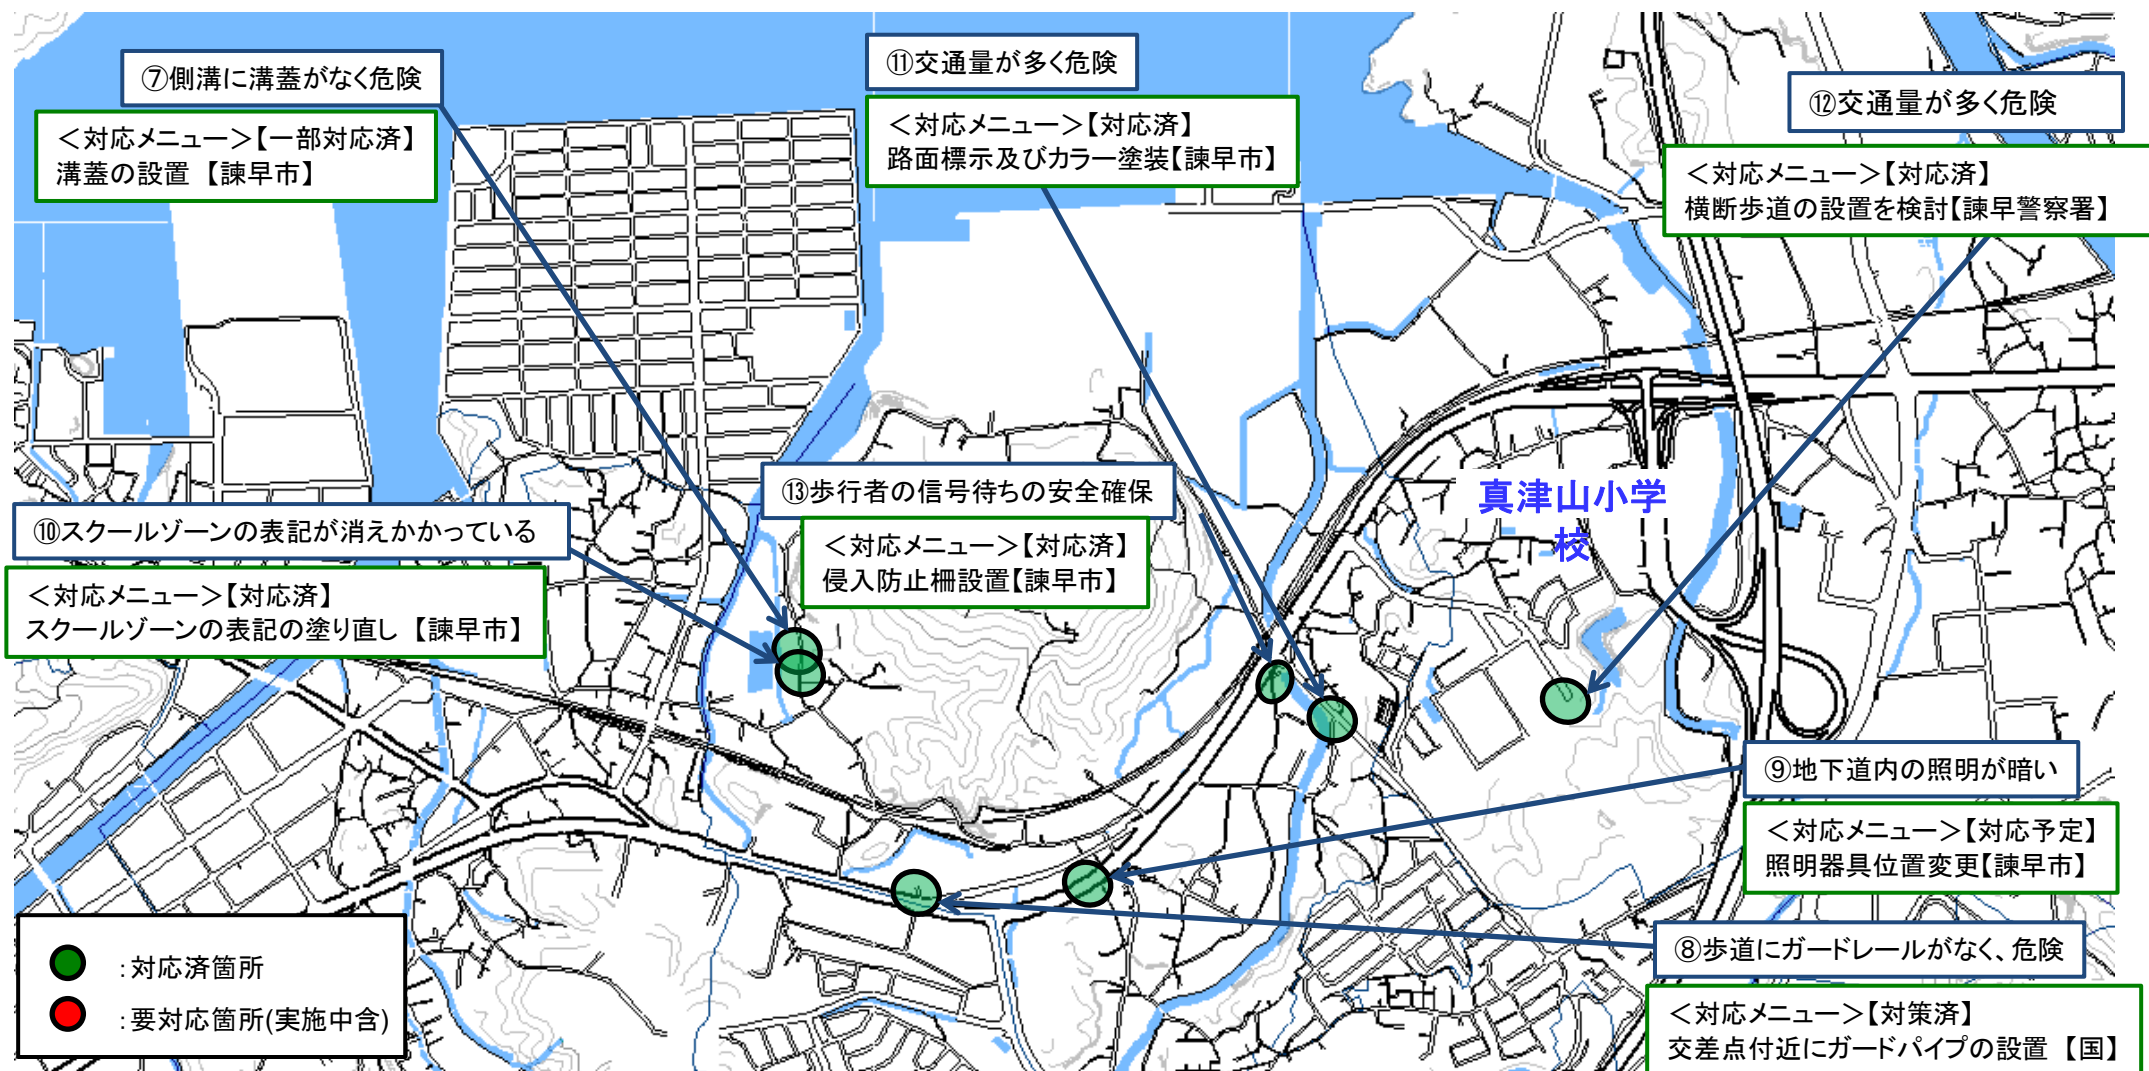

【対応検討メンバー】教育委員会、小学校、諫早市建設総務課、道路課、生活安全交通課、諫早警察署

通学路対策箇所図【小野小学校】

【対応検討メンバー】教育委員会、小学校、諫早市建設総務課、道路課、生活安全交通課、諫早警察署

通学路対策箇所図【小野小学校②】

【対応検討メンバー】教育委員会、小学校、諫早市建設総務課、道路課、生活安全交通課、諫早警察署

通学路対策箇所図【有喜小学校】

【対応検討メンバー】教育委員会、小学校、諫早市建設総務課、道路課、生活安全交通課、有喜出張所

通学路対策箇所図【真津山小学校①】

【対応検討メンバー】教育委員会、小学校、諫早市建設総務課、道路課、生活安全交通課、諫早警察署、真津山出張所、長崎河川国道事務所

通学路対策箇所図【真津山小学校②】

【対応検討メンバー】教育委員会、小学校、諫早市建設総務課、道路課、生活安全交通課、諫早警察署、真津山出張所、長崎河川国道事務所、国土交通省大村維持出張所

通学路対策箇所図【本野小学校】

【対応検討メンバー】建設総務課、道路課、生活交通安全課、教育委員会、小学校、諫早警察署