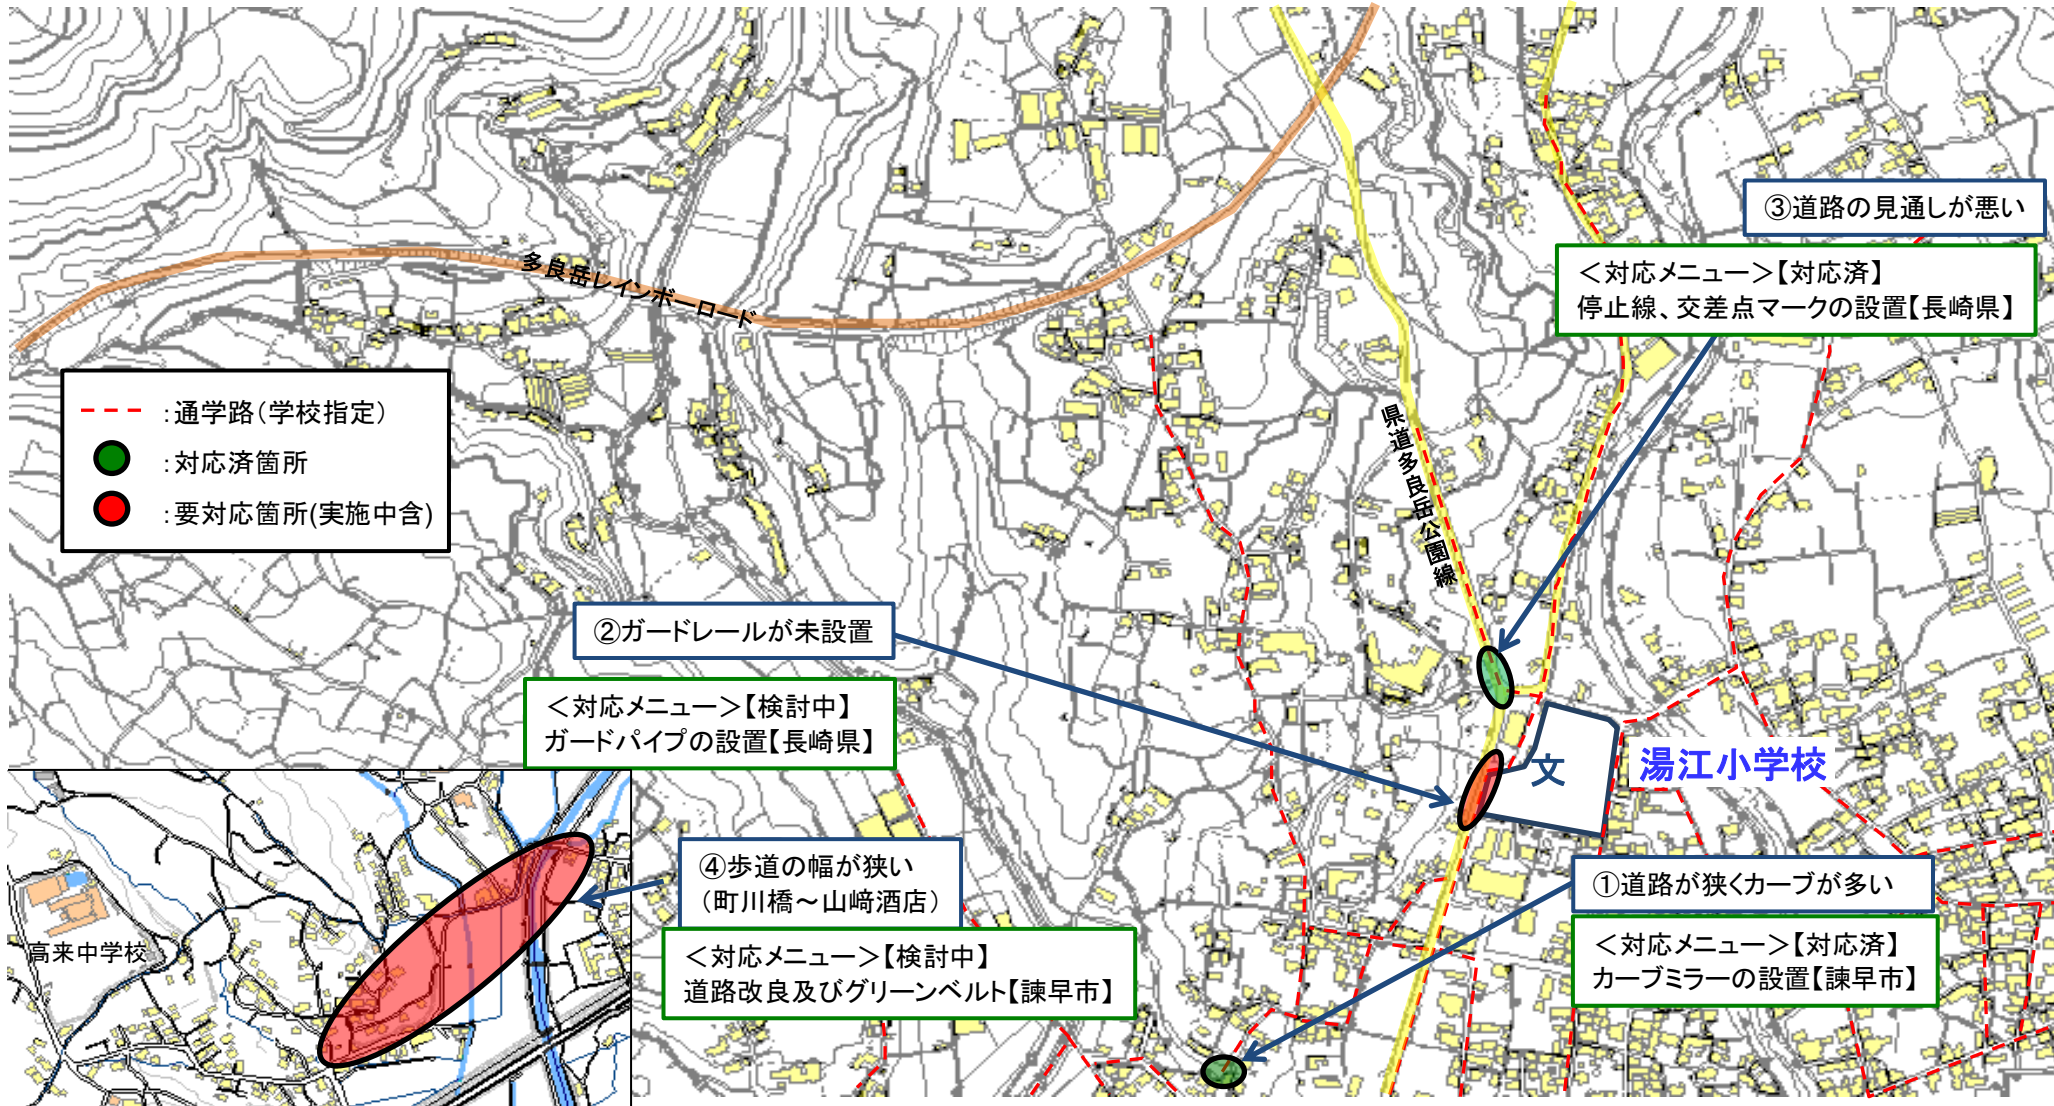

通学路対策箇所図【湯江小学校】

【対応検討メンバー】教育委員会、小学校、諫早市建設総務課、道路課、生活安全交通課、高来支所、諫早警察署