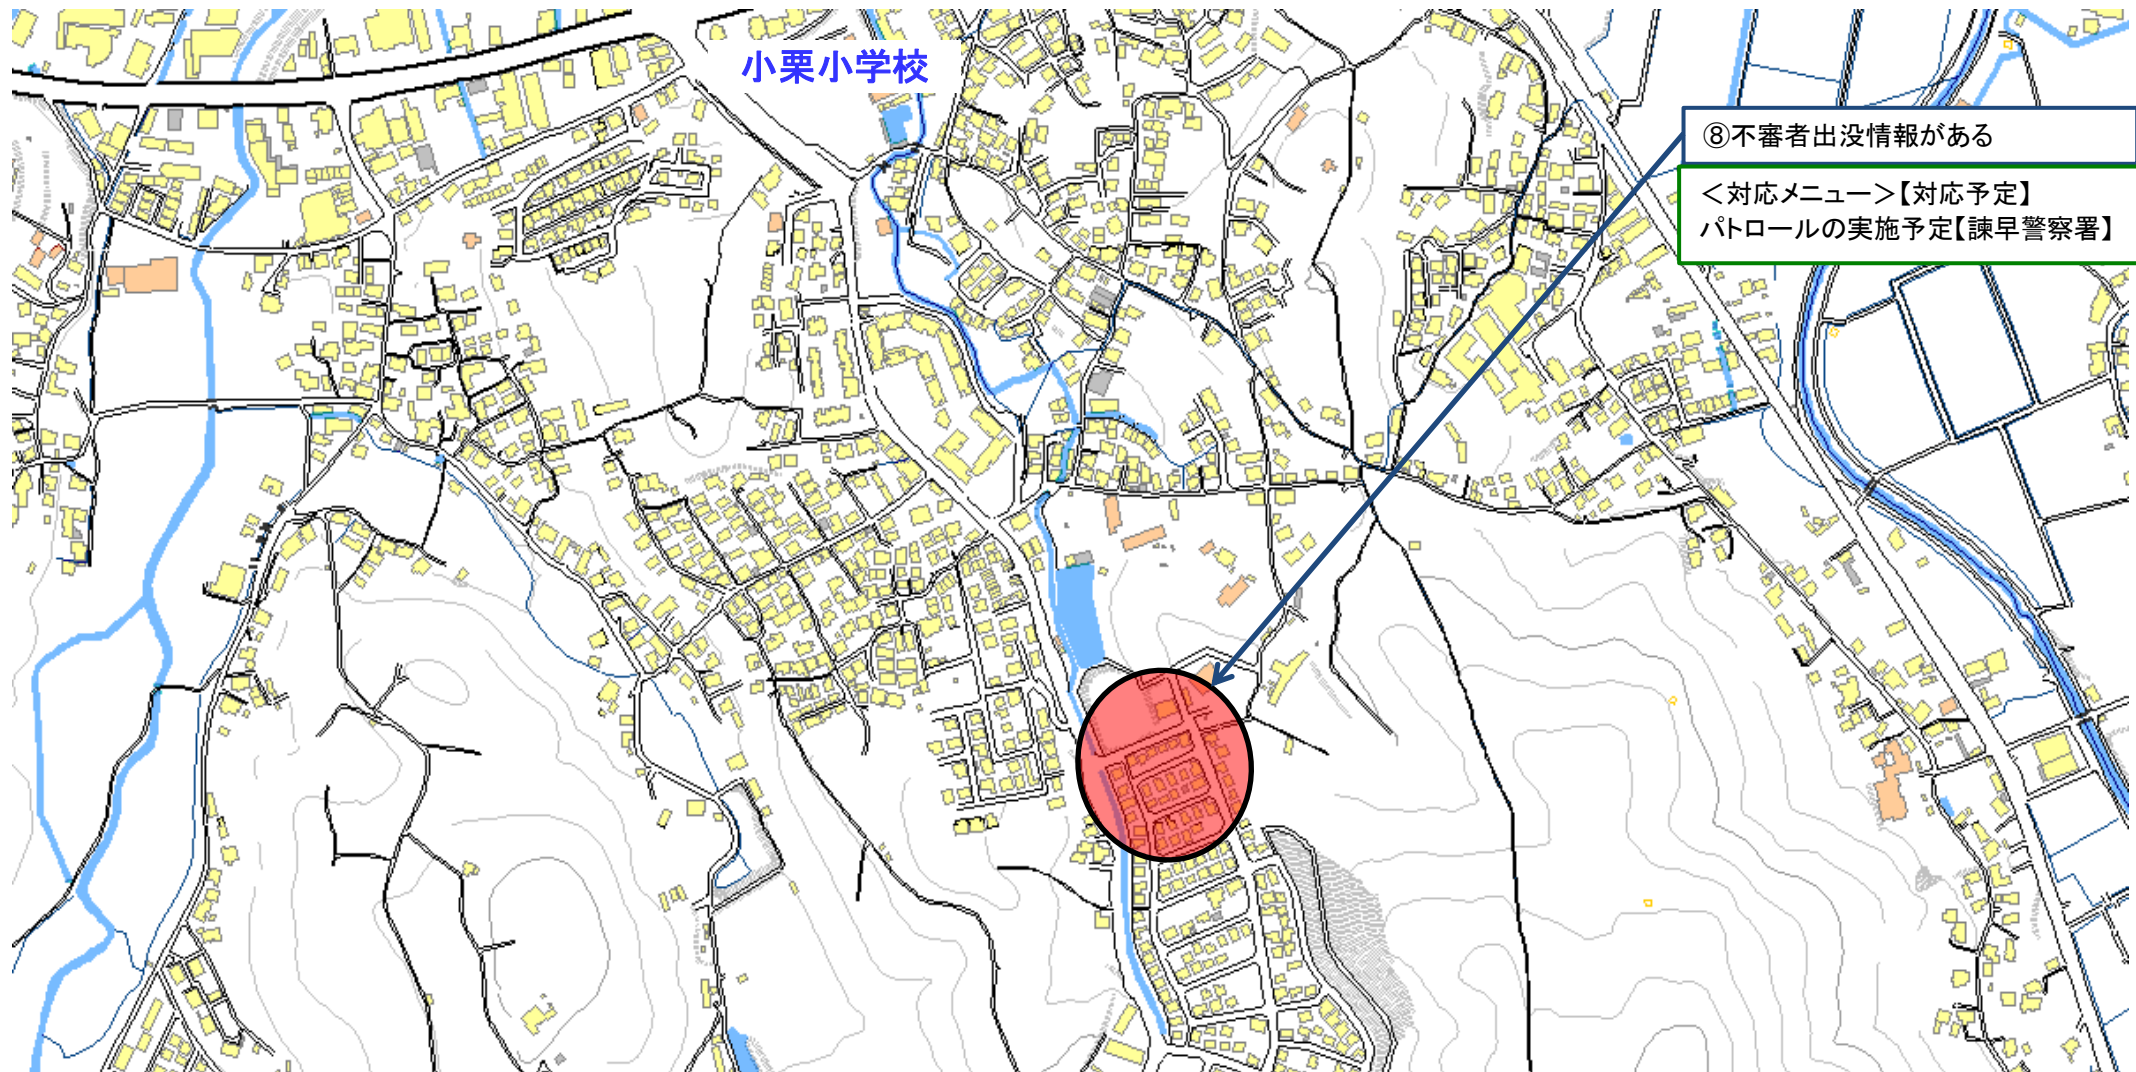

【対応検討メンバー】教育委員会、小学校、道路課、生活安全交通課、諫早警察署

通学路対策箇所図【真崎小学校】

【対応検討メンバー】教育委員会、学校、諫早市建設総務課、道路課、生活安全交通課

通学路対策箇所図【小栗小学校①】

【対応検討メンバー】教育委員会、小学校、諫早市建設総務課、道路課、生活安全交通課、小栗出張所

通学路対策箇所図【小栗小学校②】

【対応検討メンバー】教育委員会、小学校、諫早市建設総務課、道路課、生活安全交通課、小栗出張所