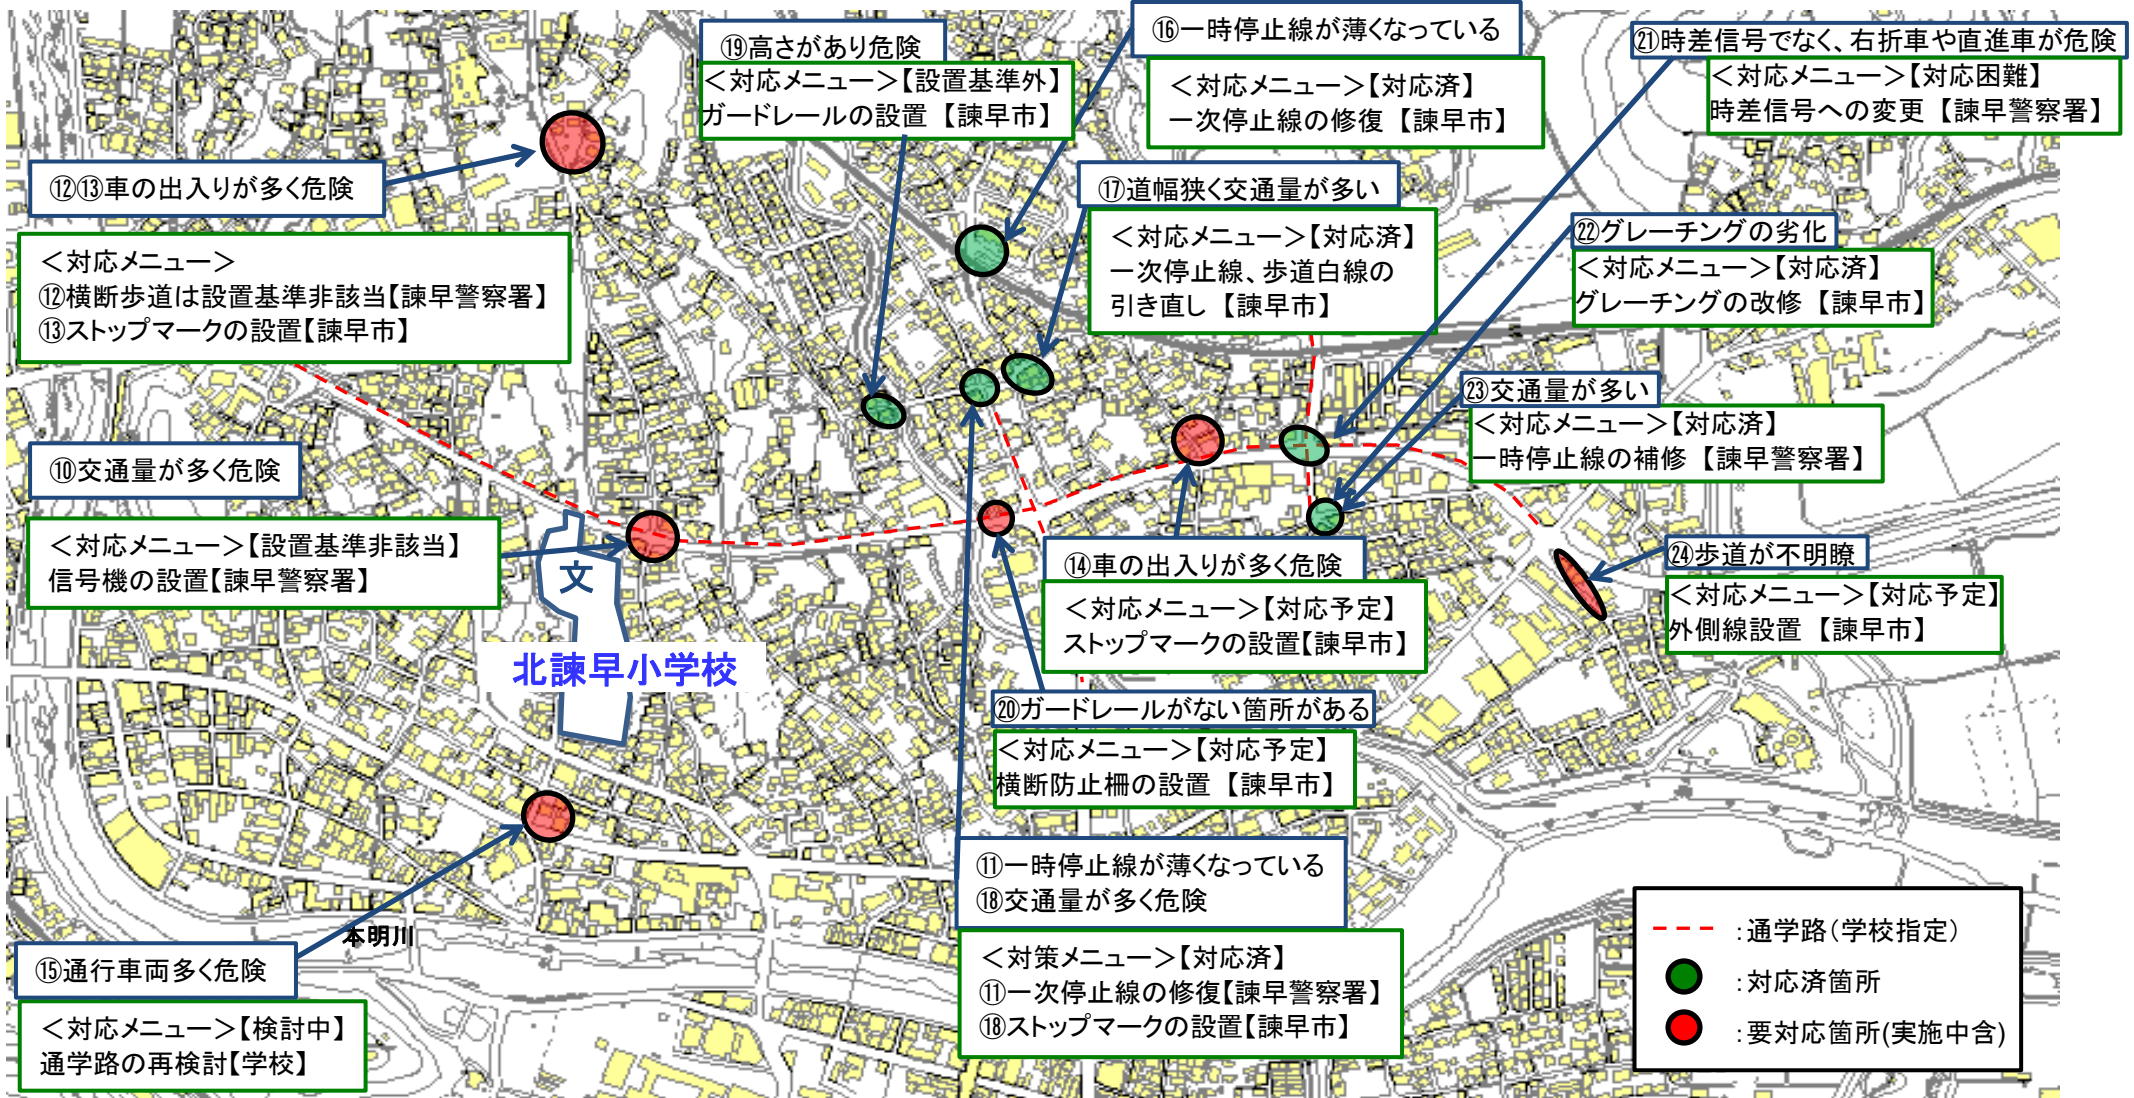

通学路対策箇所図【諫早小学校】

【対応検討メンバー】教育委員会、小学校、諫早市建設総務課、道路課、生活安全交通課、諫早警察署

通学路対策箇所図【北諫早小学校①】

【対応検討メンバー】教育委員会、小学校、諫早市建設総務課、道路課、生活安全交通課、諫早警察署

通学路対策箇所図【北諫早小学校②】

【対応検討メンバー】教育委員会、小学校、諫早市建設総務課、道路課、生活安全交通課、諫早警察署

通学路対策箇所図【北諫早小学校③】

【対応検討メンバー】教育委員会、小学校、諫早市建設総務課、道路課、生活安全交通課、諫早警察署

通学路対策箇所図【小野小学校】

【対応検討メンバー】教育委員会、小学校、諫早市建設総務課、道路課、生活安全交通課、諫早警察署

通学路対策箇所図【小野小学校②】

【対応検討メンバー】教育委員会、小学校、諫早市建設総務課、道路課、生活安全交通課、諫早警察署

通学路対策箇所図【有喜小学校】

【対応検討メンバー】教育委員会、小学校、諫早市建設総務課、道路課、生活安全交通課、有喜出張所

通学路対策箇所図【真津山小学校①】

【対応検討メンバー】教育委員会、小学校、諫早市建設総務課、道路課、生活安全交通課、諫早警察署、真津山出張所、長崎河川国道事務所

通学路対策箇所図【真津山小学校②】

【対応検討メンバー】教育委員会、小学校、諫早市建設総務課、道路課、生活安全交通課、諫早警察署、真津山出張所、長崎河川国道事務所、国土交通省大村維持出張所

通学路対策箇所図【本野小学校】

【対応検討メンバー】建設総務課、道路課、生活交通安全課、教育委員会、小学校、諫早警察署