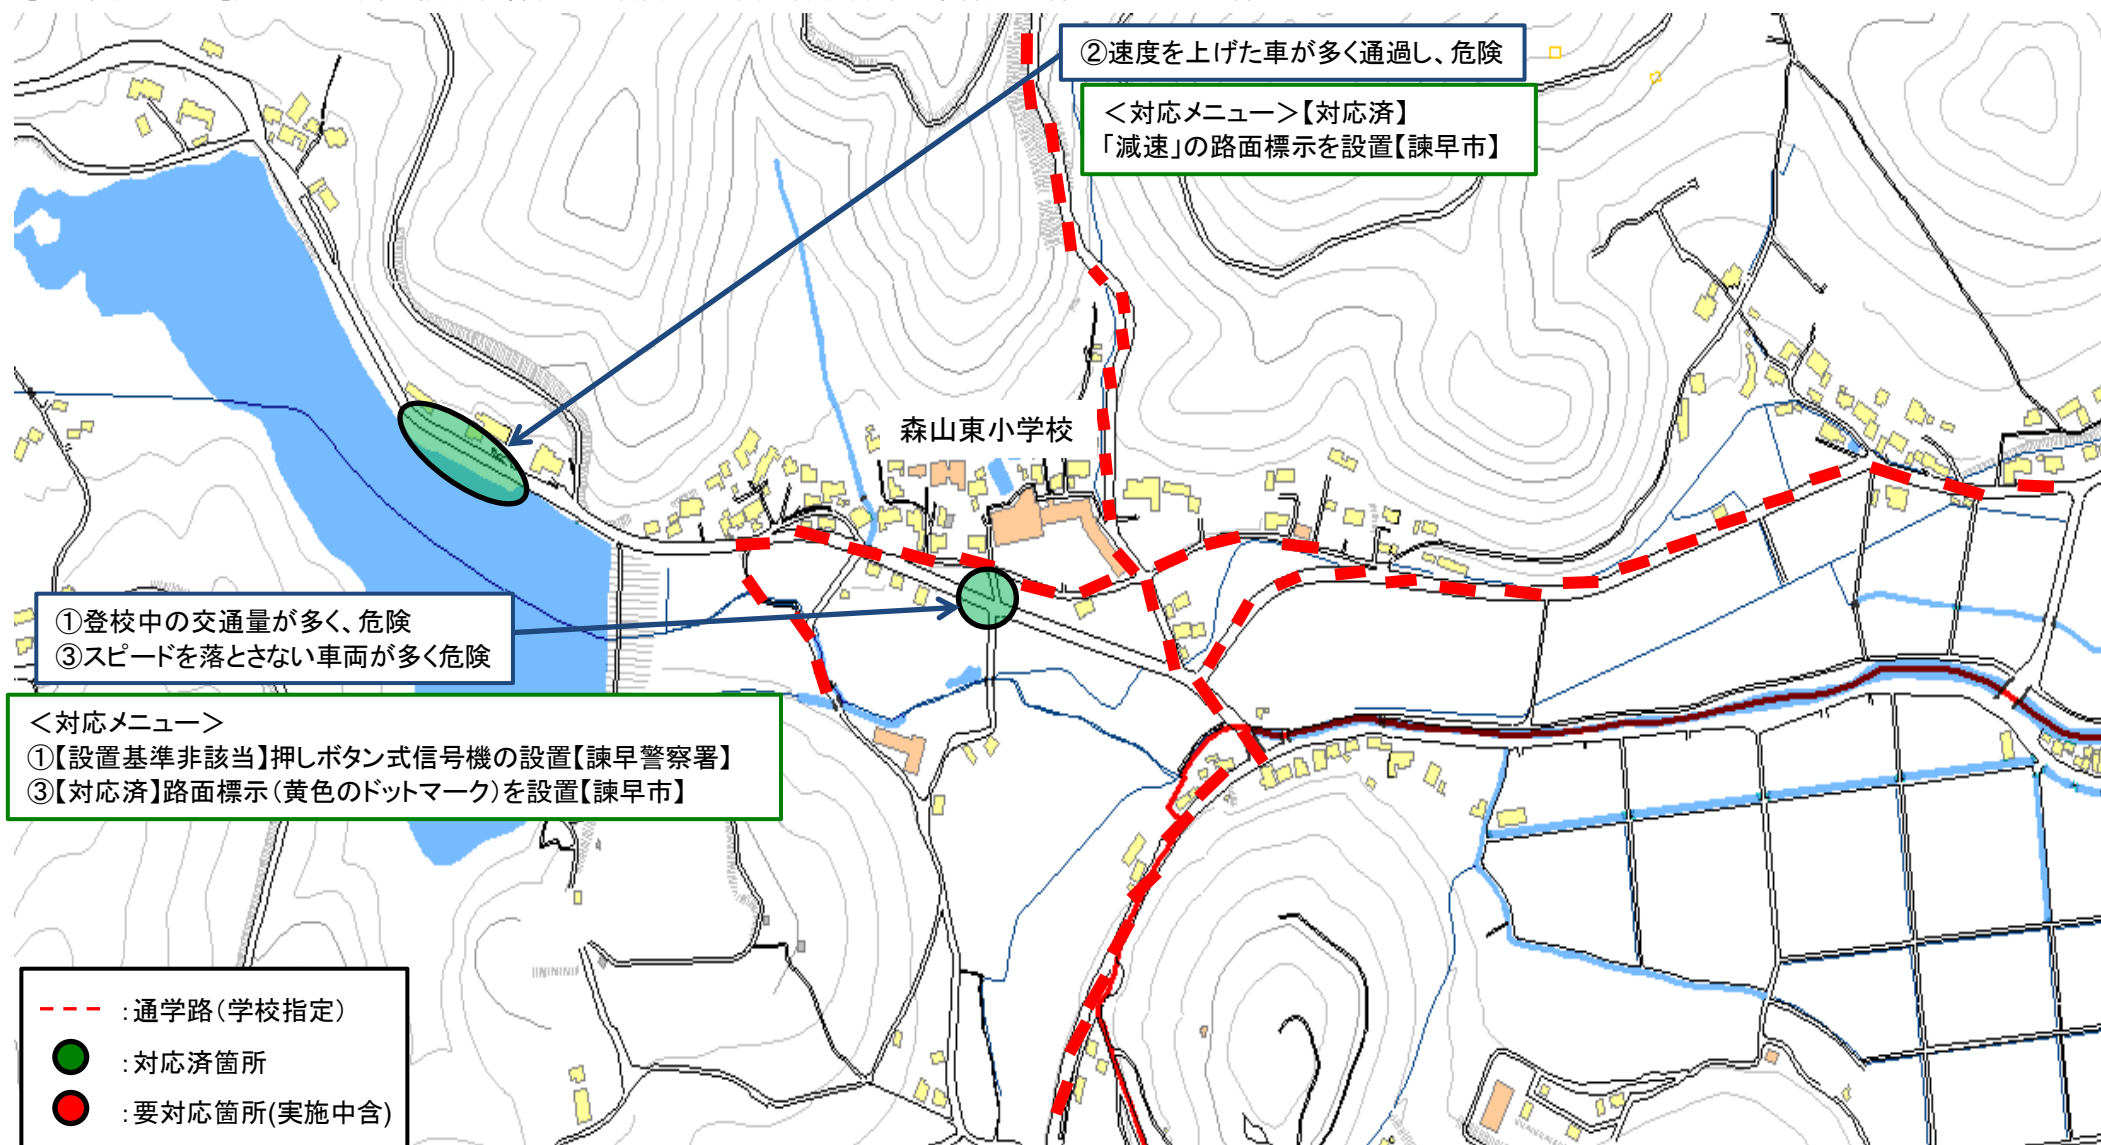

通学路対策箇所図【森山西小学校①】

【対応検討メンバー】教育委員会、小学校、諫早市建設総務課、道路課、生活安全交通課、森山支所、県央振興局、長崎河川国道事務所

通学路対策箇所図【森山西小学校②】

【対応検討メンバー】教育委員会、小学校、諫早市建設総務課、道路課、生活安全交通課、森山支所、県央振興局、長崎河川国道事務所

通学路対策箇所図【森山東小学校】

【対応検討メンバー】国土交通省、県央振興局、警察、教育委員会、小学校、諫早市建設総務課、道路課、生活交通安全課