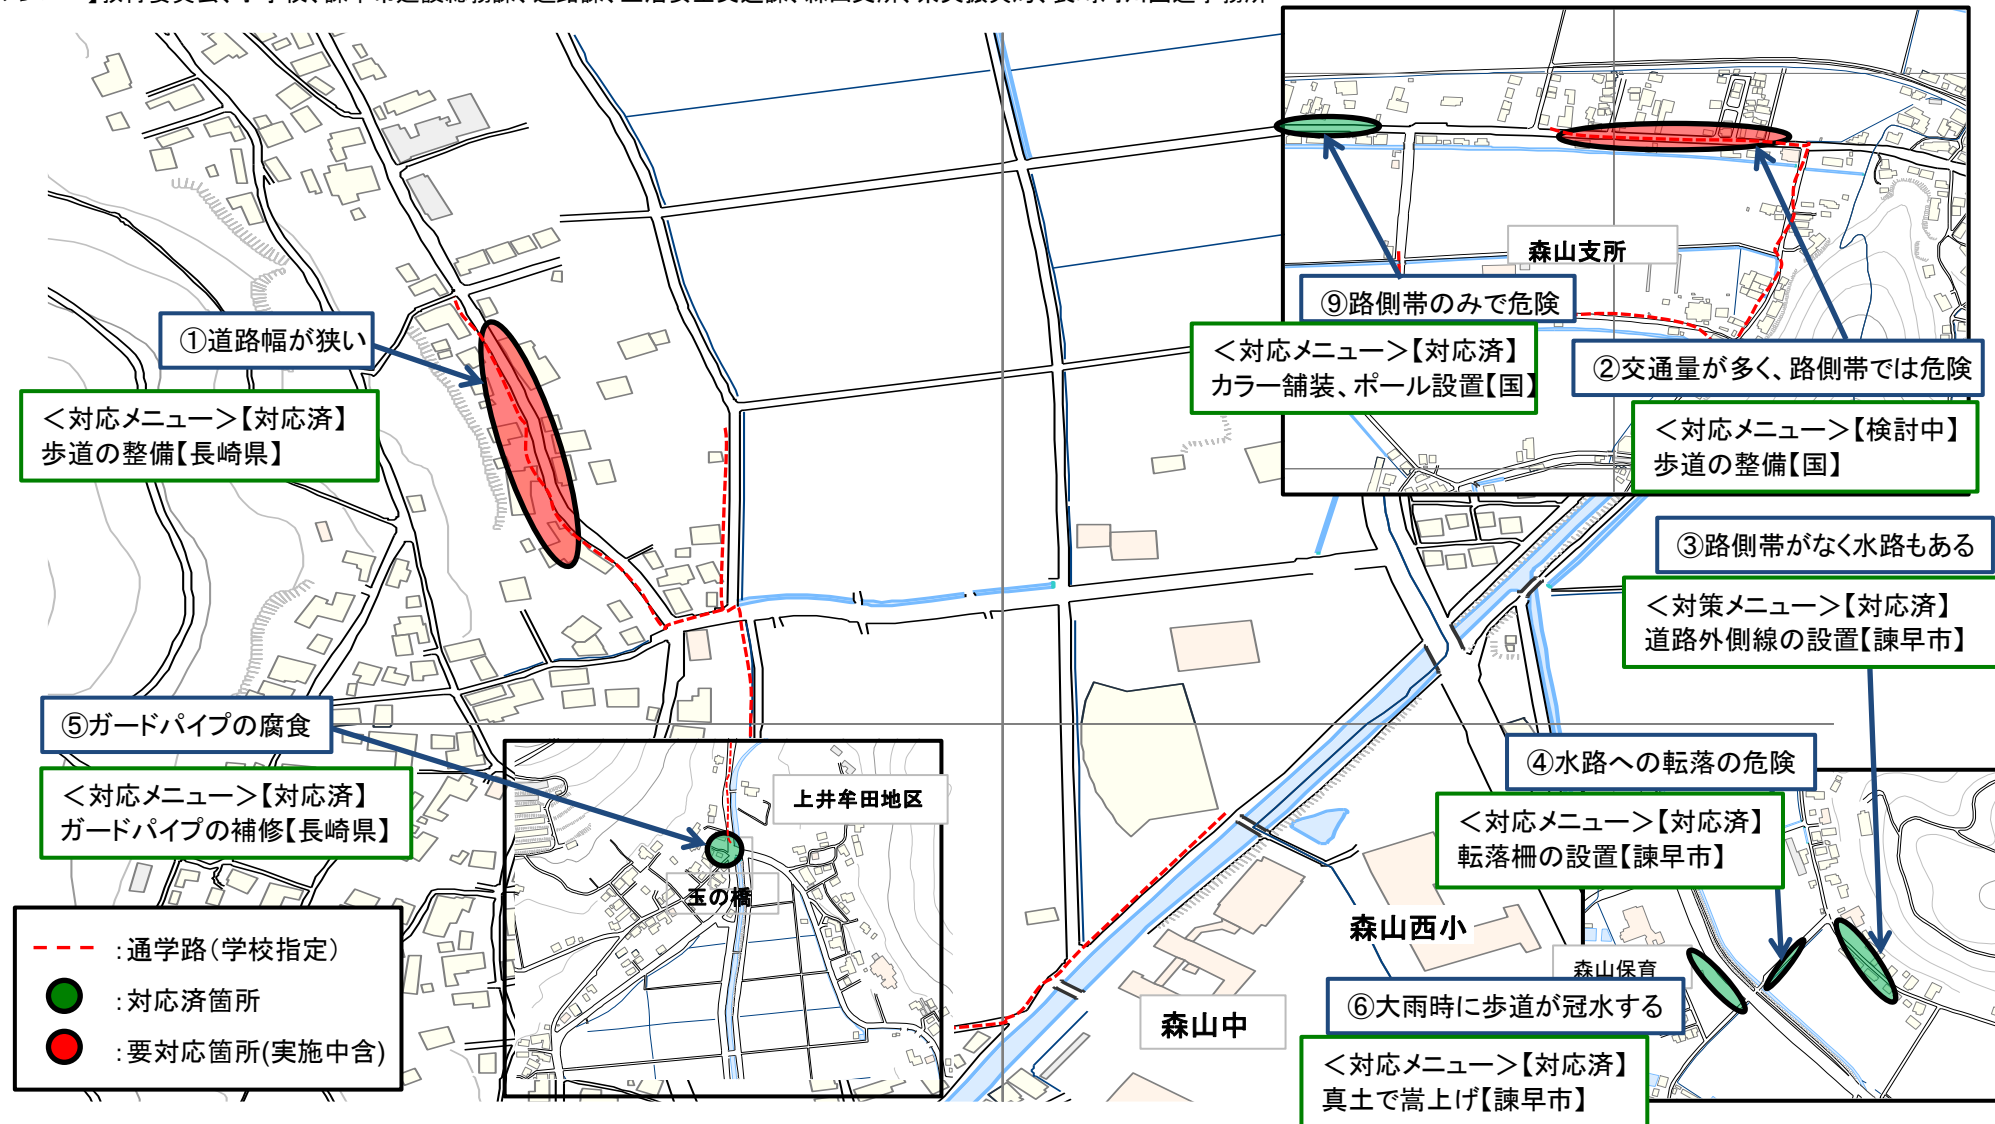

通学路対策箇所図【森山西小学校①】

【対応検討メンバー】教育委員会、小学校、諫早市建設総務課、道路課、生活安全交通課、森山支所、県央振興局、長崎河川国道事務所