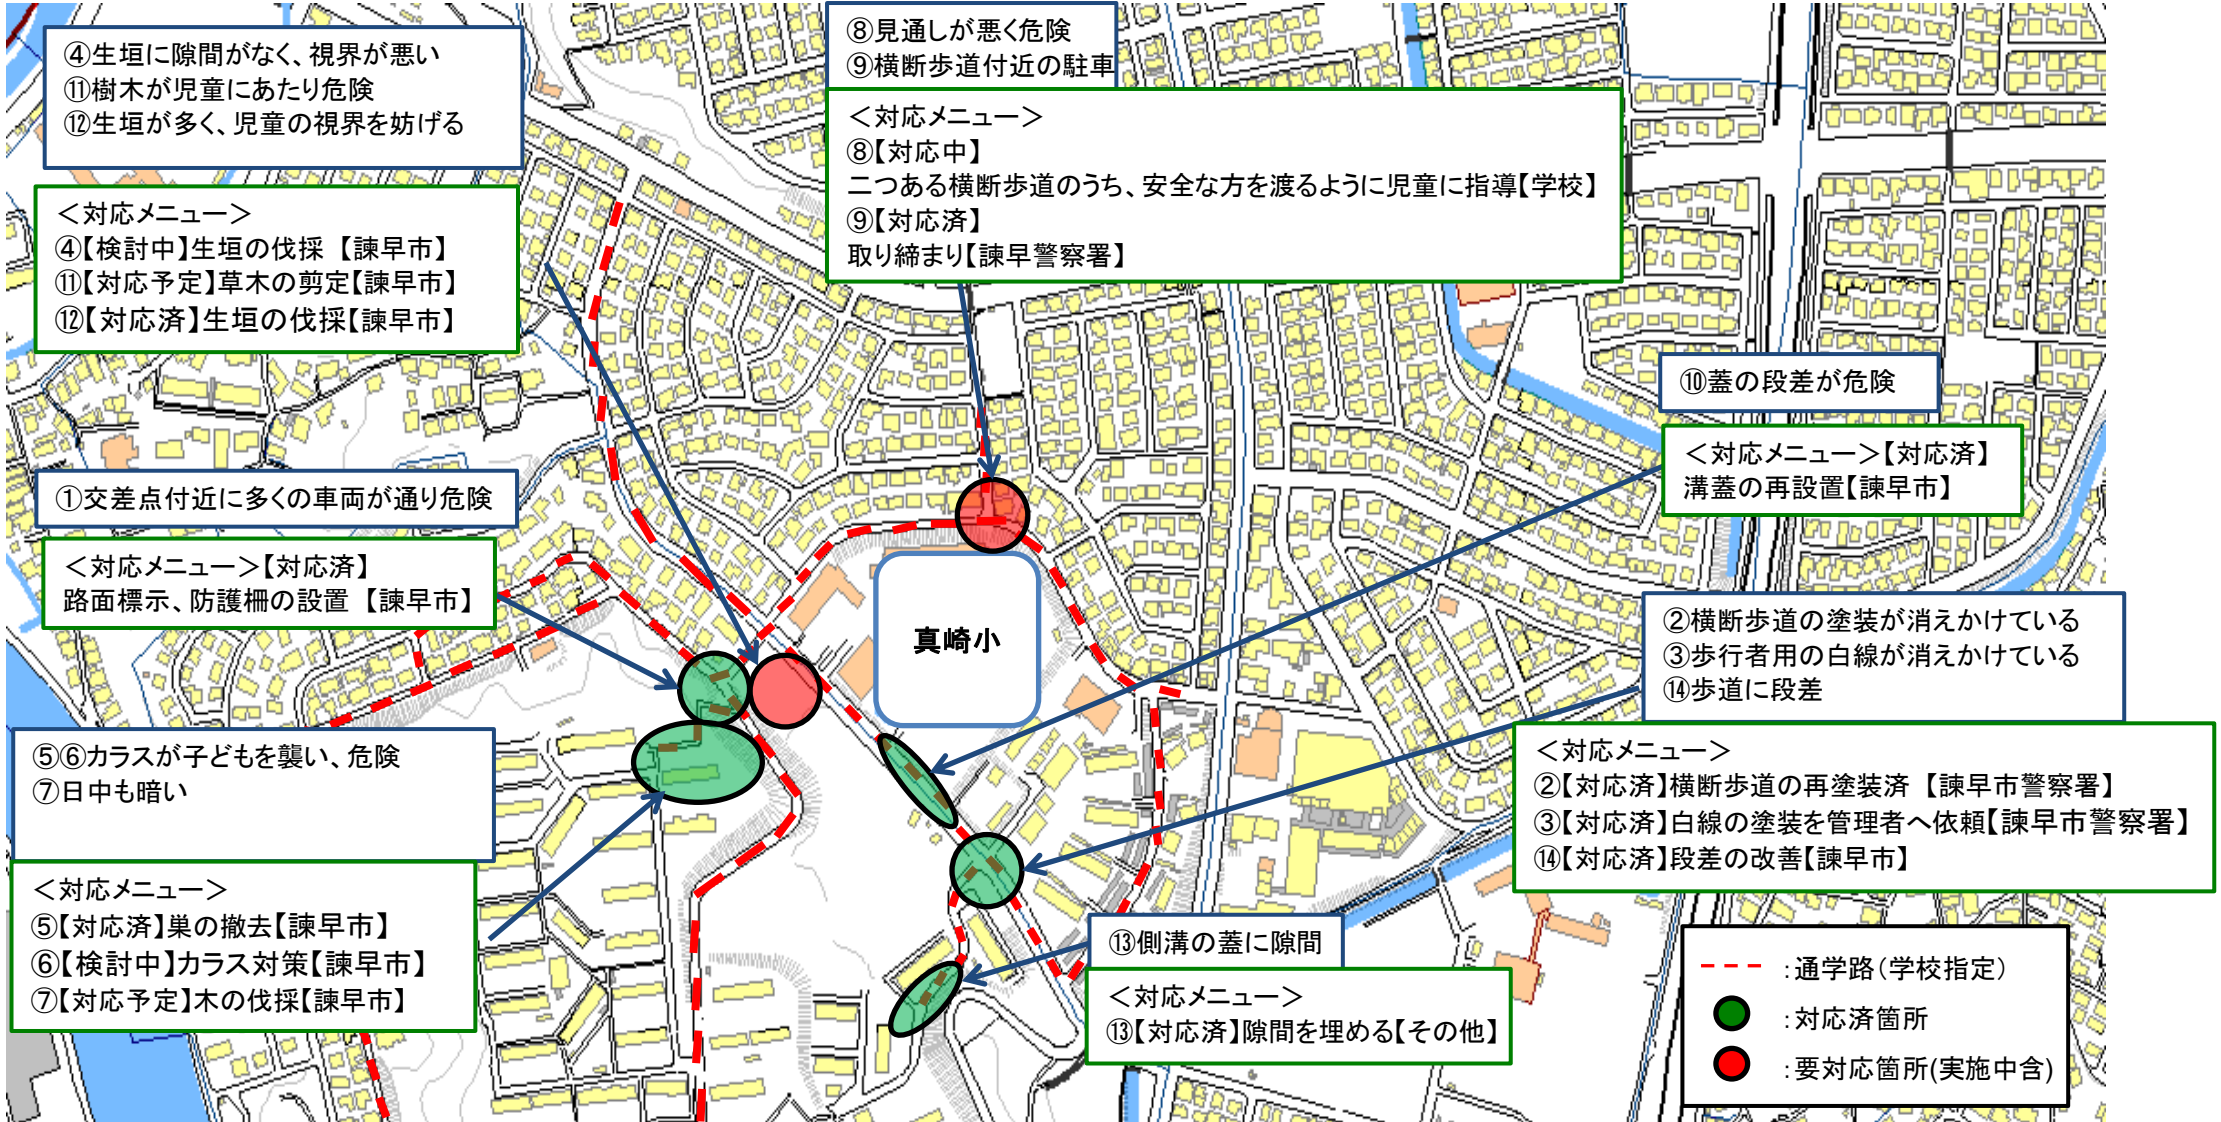

通学路対策箇所図【真崎小学校】

【対応検討メンバー】教育委員会、学校、諫早市建設総務課、道路課、生活安全交通課