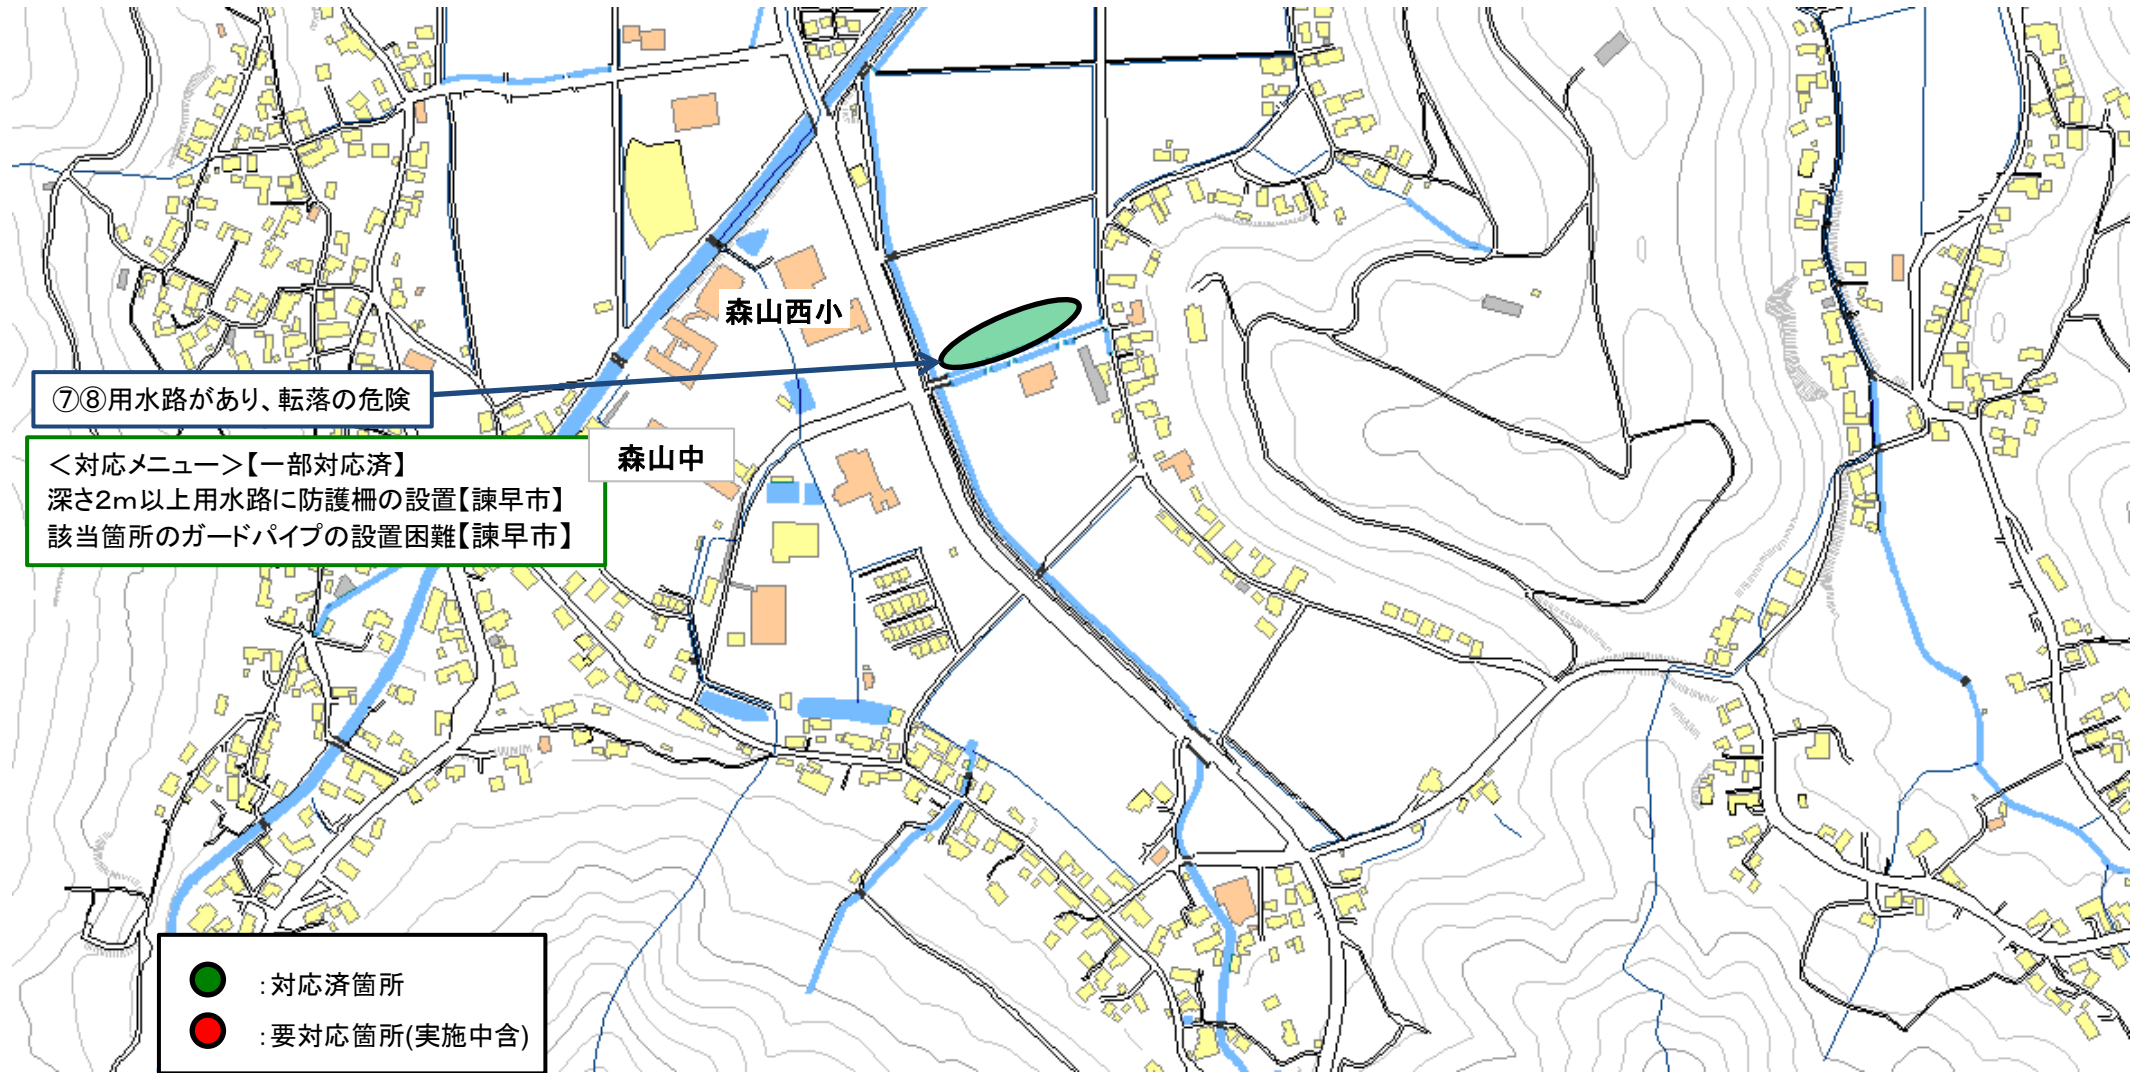

通学路対策箇所図【森山西小学校②】

【対応検討メンバー】教育委員会、小学校、諫早市建設総務課、道路課、生活安全交通課、森山支所、県央振興局、長崎河川国道事務所