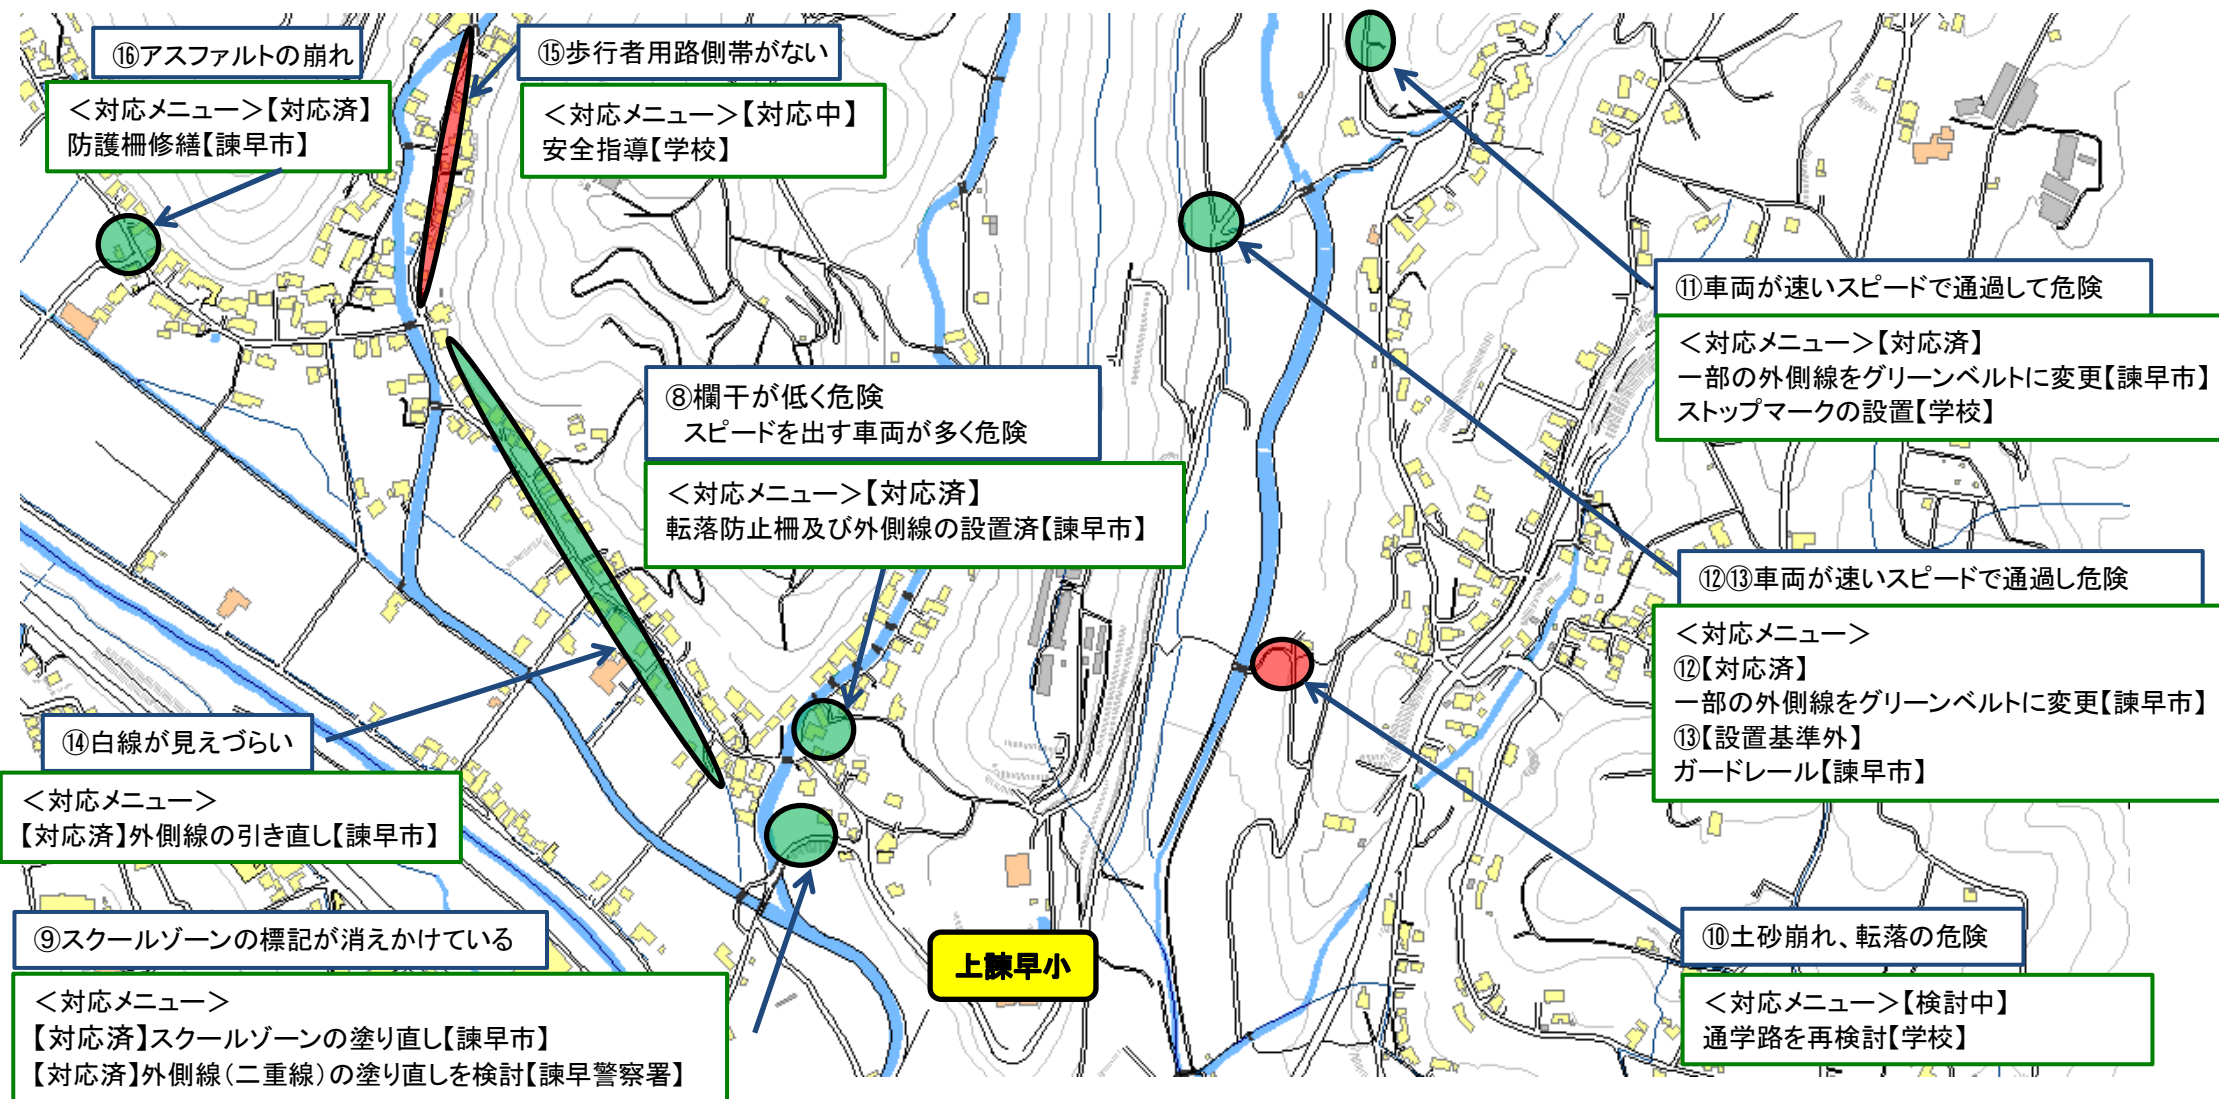

通学路対策箇所図【上諫早小学校②】

【対応検討メンバー】教育委員会、小学校、道路課、生活安全交通課、諫早警察署