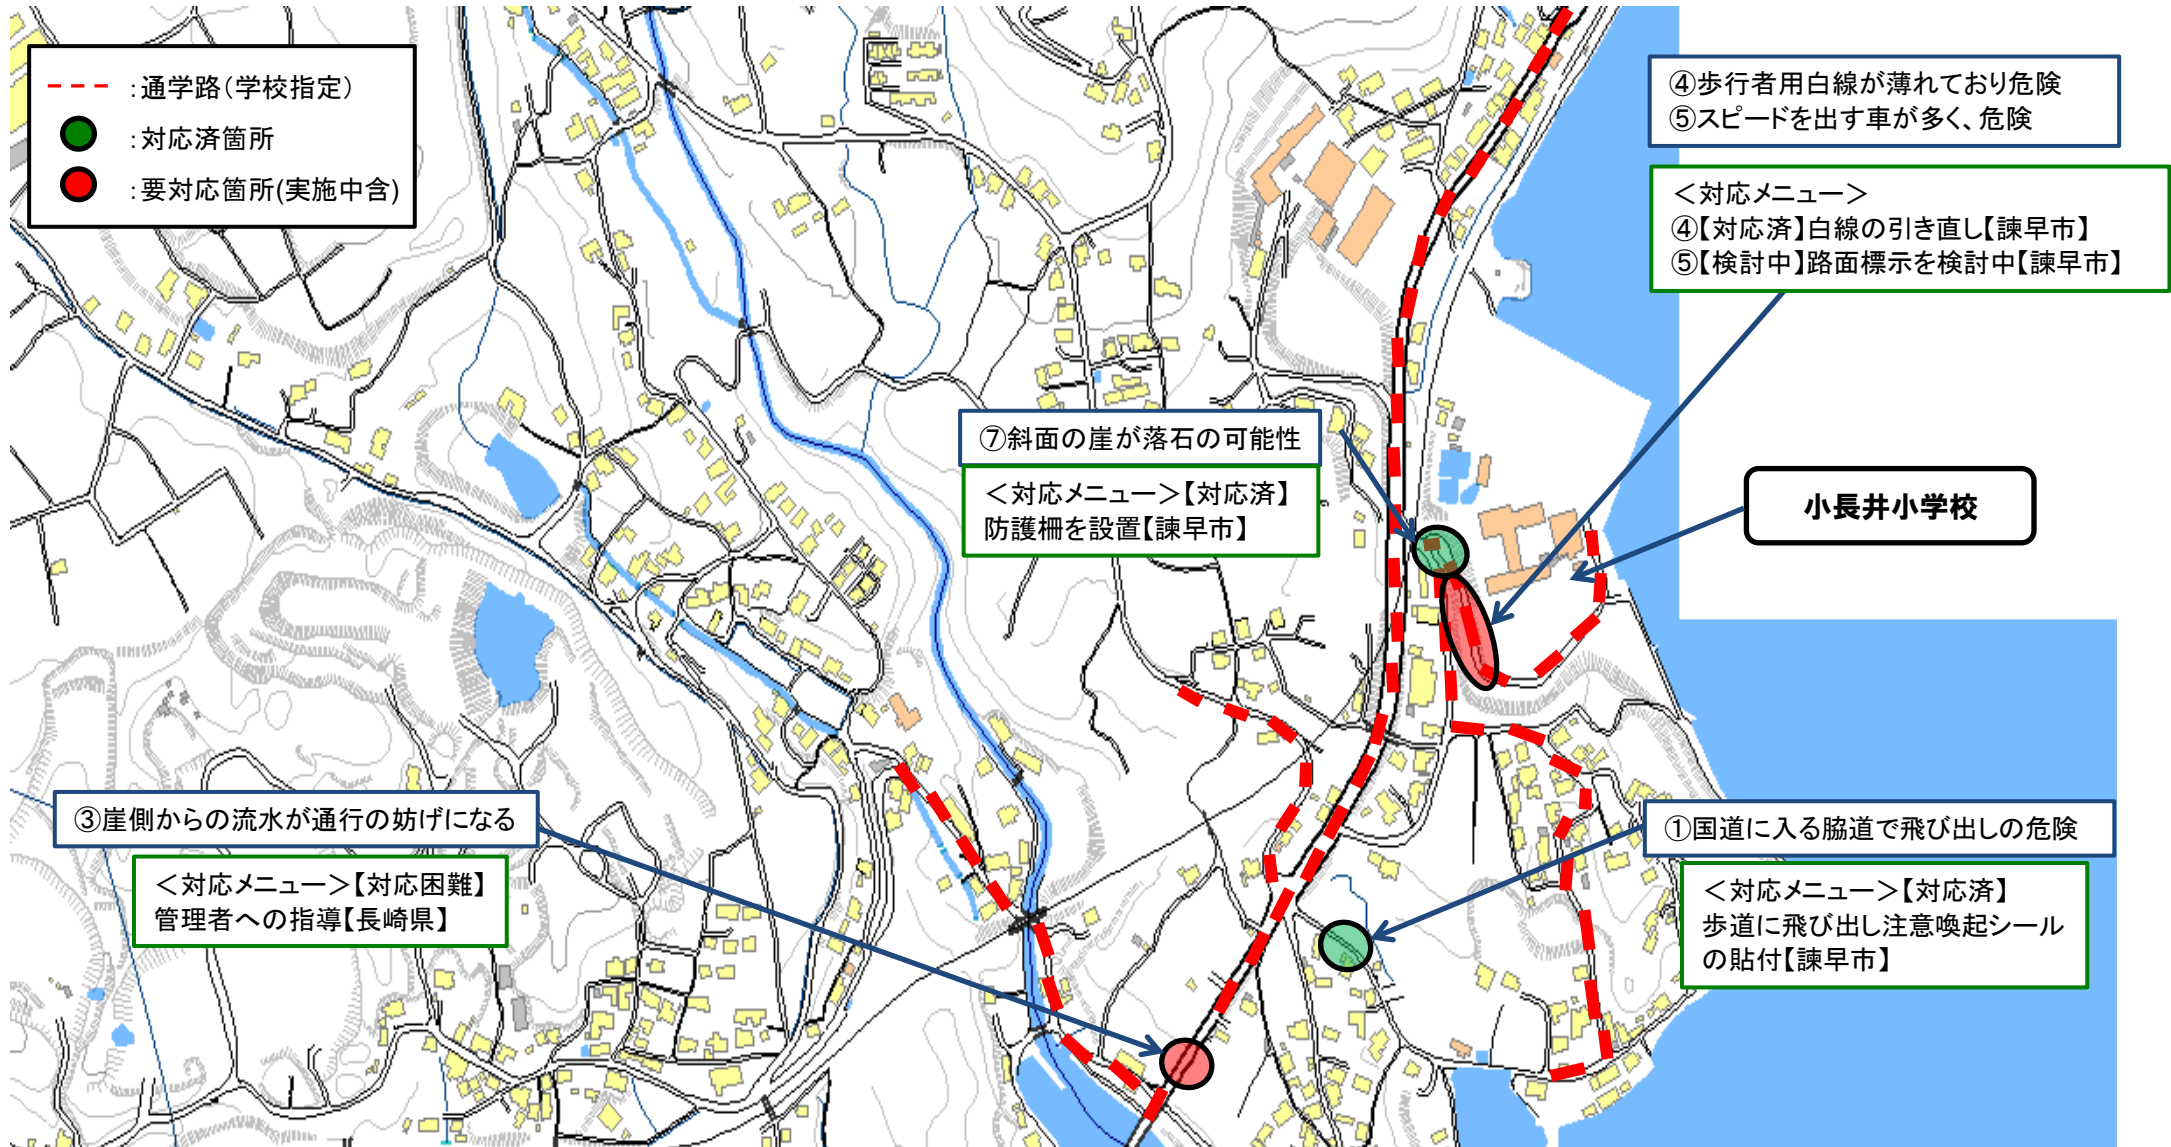

通学路対策箇所図【小長井小学校①】

【対応検討メンバー】教育委員会、小学校、諫早市建設総務課、道路課、スポーツ振興課、生活安全交通課、小長井支所