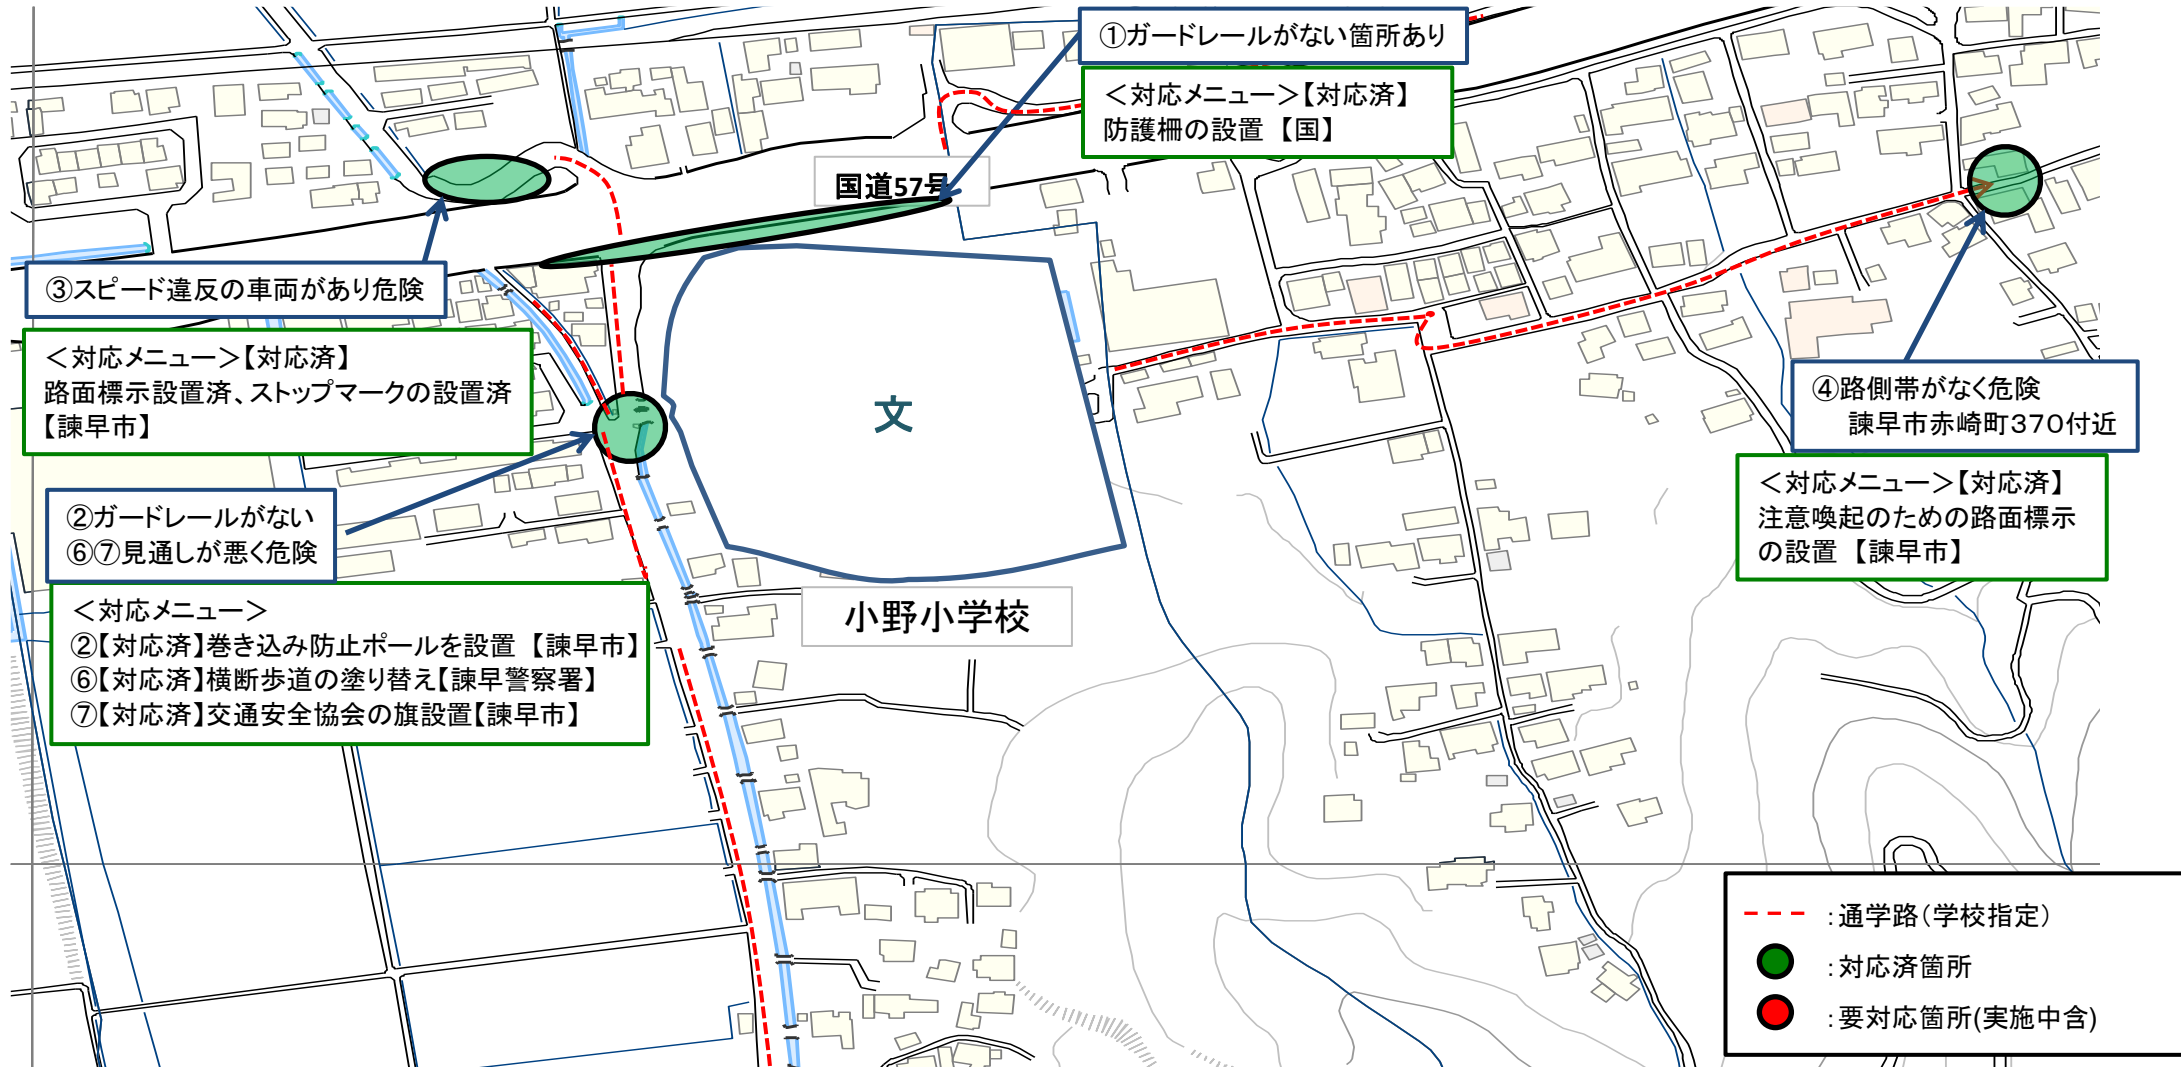

通学路対策箇所図【小野小学校】

【対応検討メンバー】教育委員会、小学校、諫早市建設総務課、道路課、生活安全交通課、諫早警察署