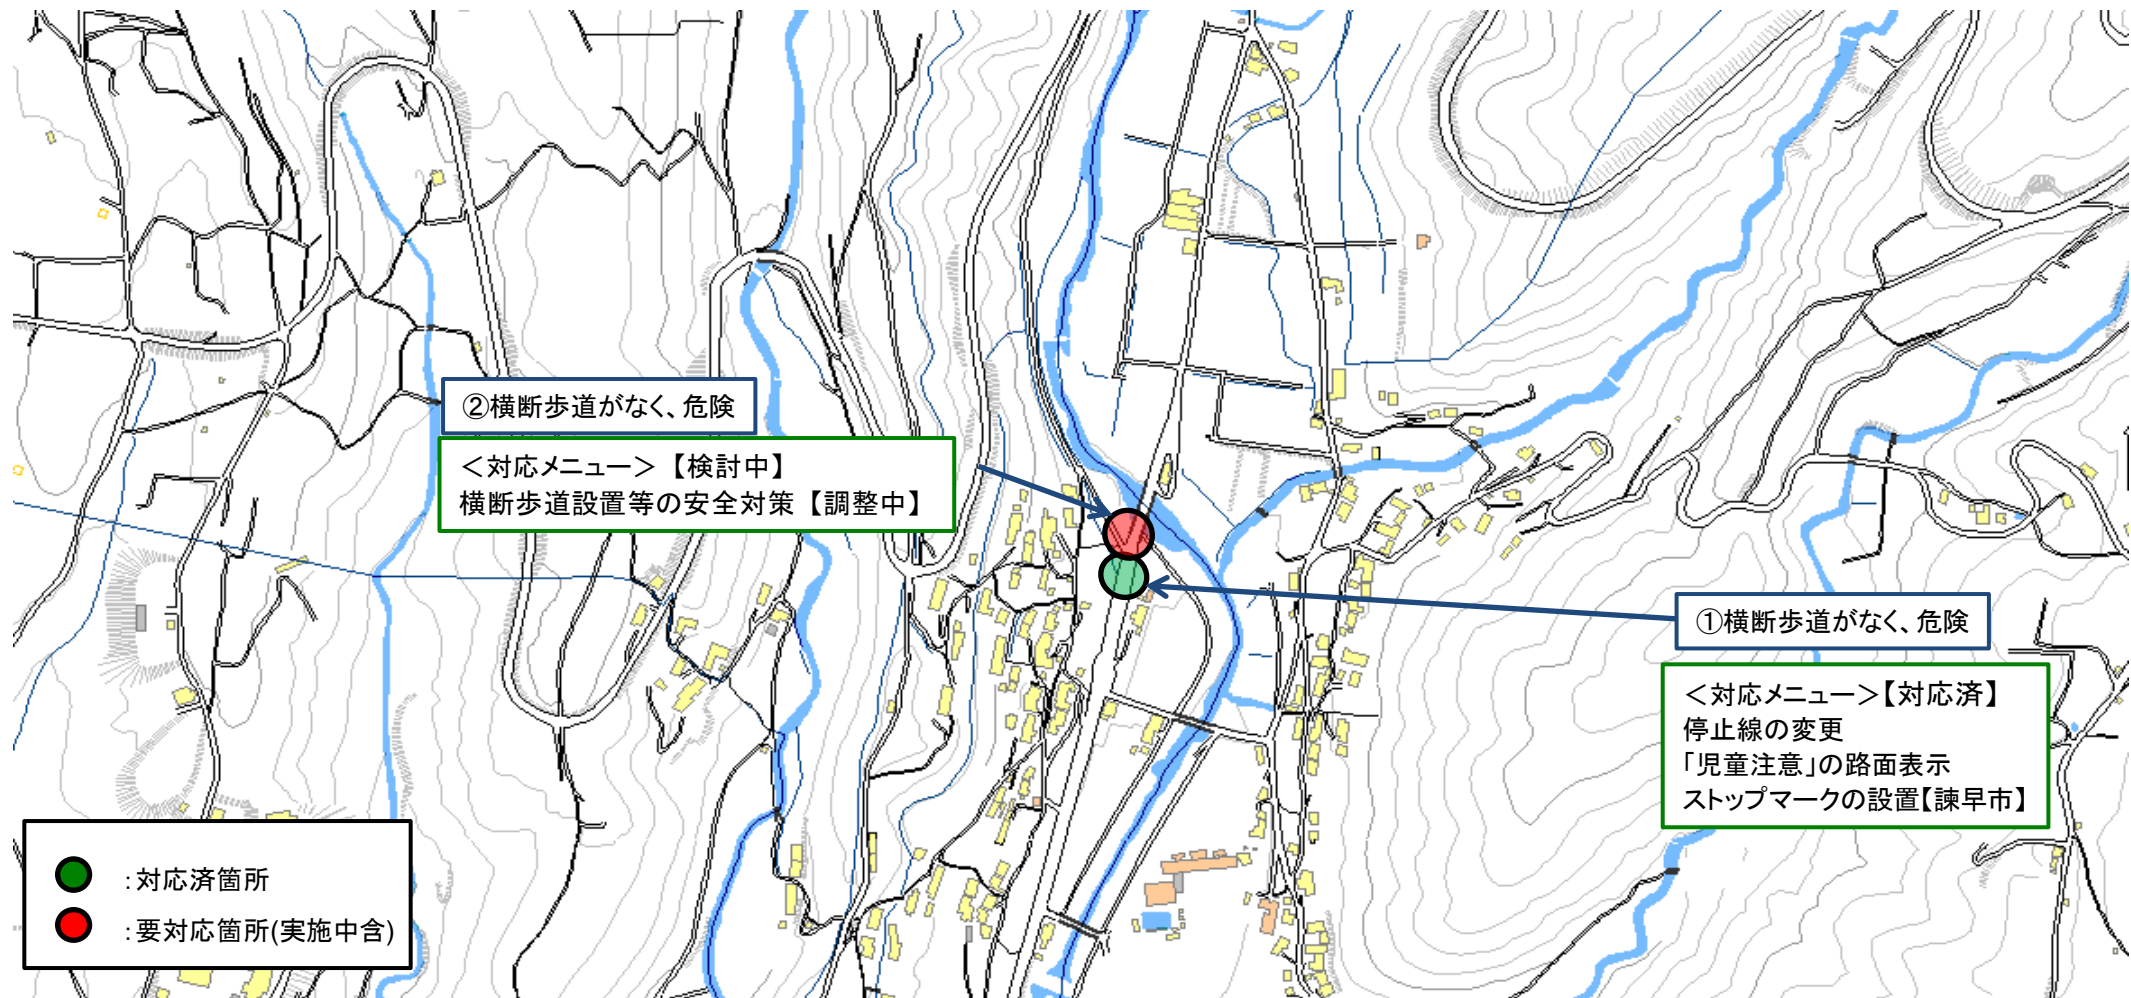

通学路対策箇所図【真津山小学校①】

【対応検討メンバー】教育委員会、小学校、諫早市建設総務課、道路課、生活安全交通課、諫早警察署、真津山出張所、長崎河川国道事務所

通学路対策箇所図【真津山小学校②】

【対応検討メンバー】教育委員会、小学校、諫早市建設総務課、道路課、生活安全交通課、諫早警察署、真津山出張所、長崎河川国道事務所、国土交通省大村維持出張所

通学路対策箇所図【本野小学校】

【対応検討メンバー】建設総務課、道路課、生活交通安全課、教育委員会、小学校、諫早警察署