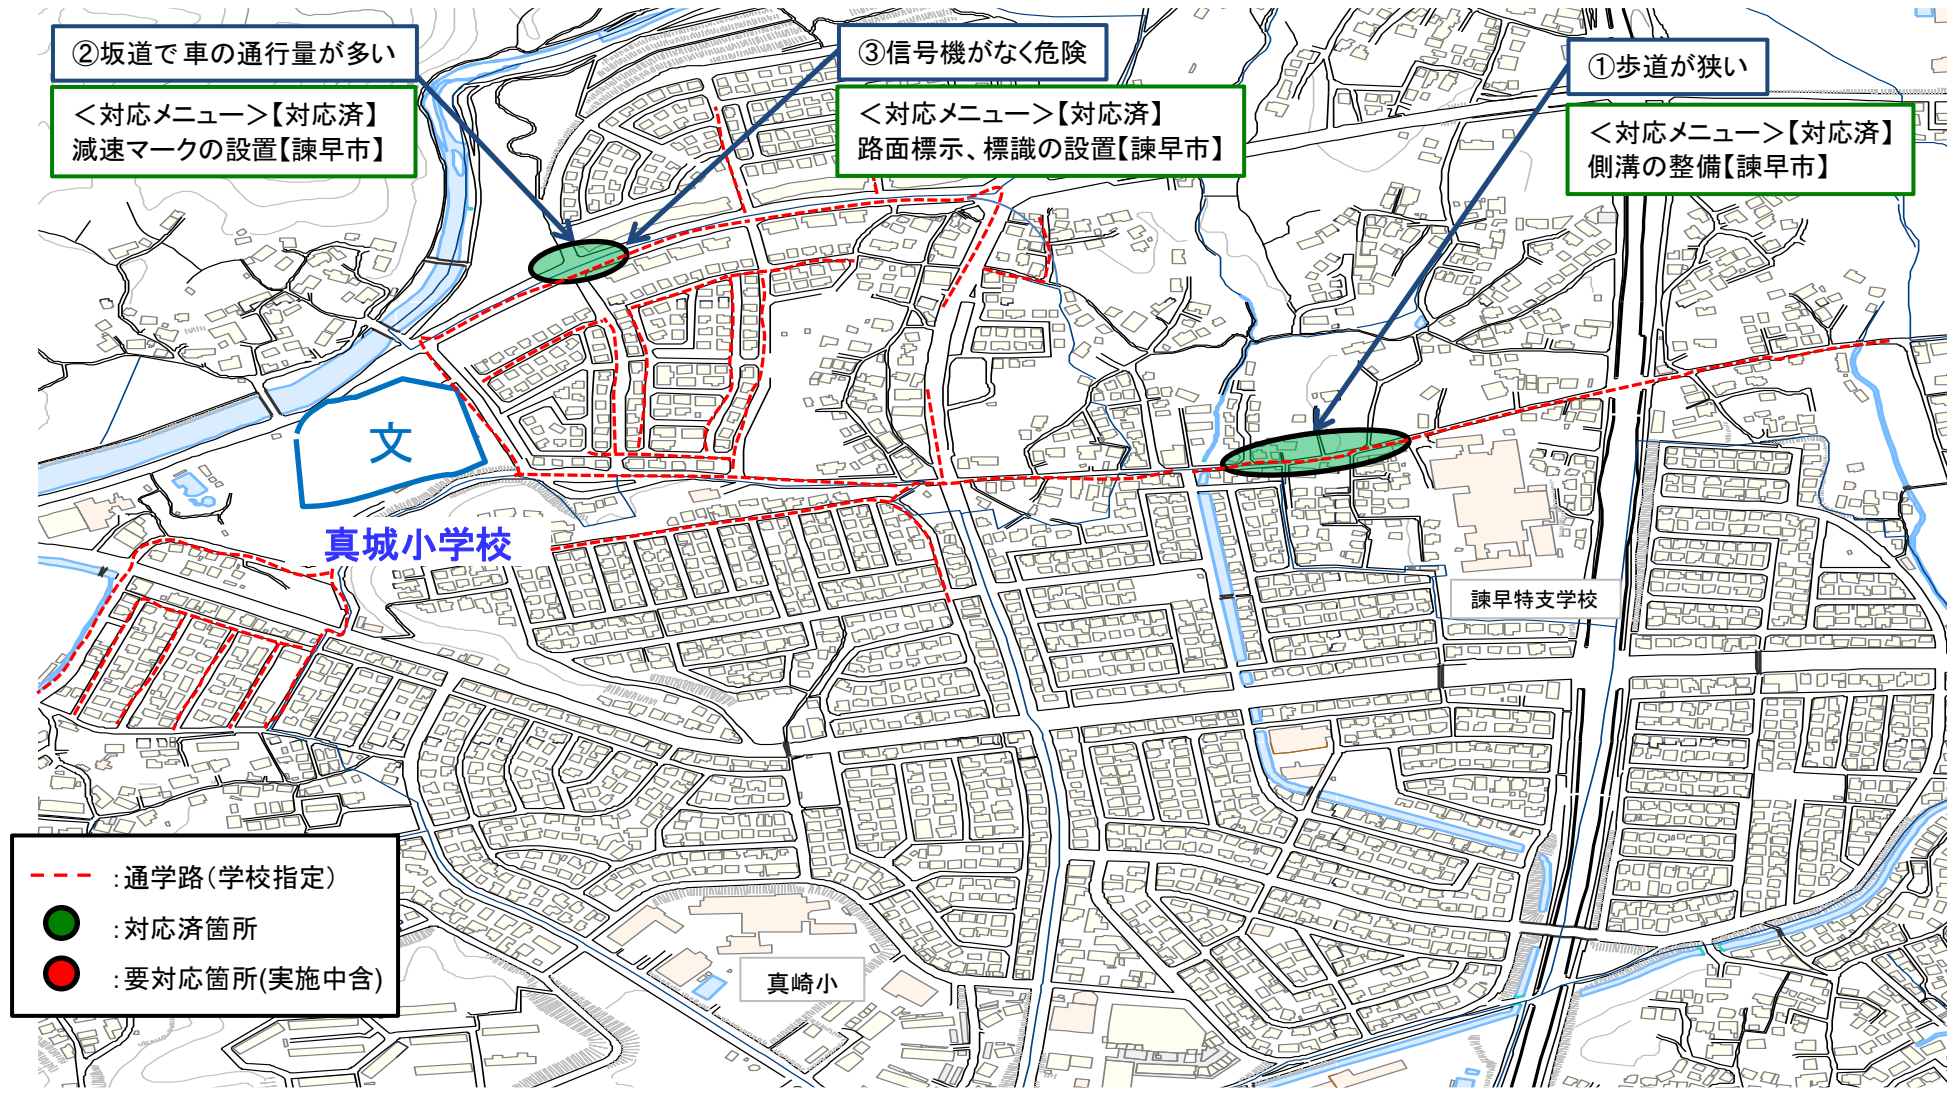

通学路対策箇所図【真城小学校】

【対応検討メンバー】教育委員会、小学校、諫早市建設総務課、道路課、生活安全交通課、諫早警察署