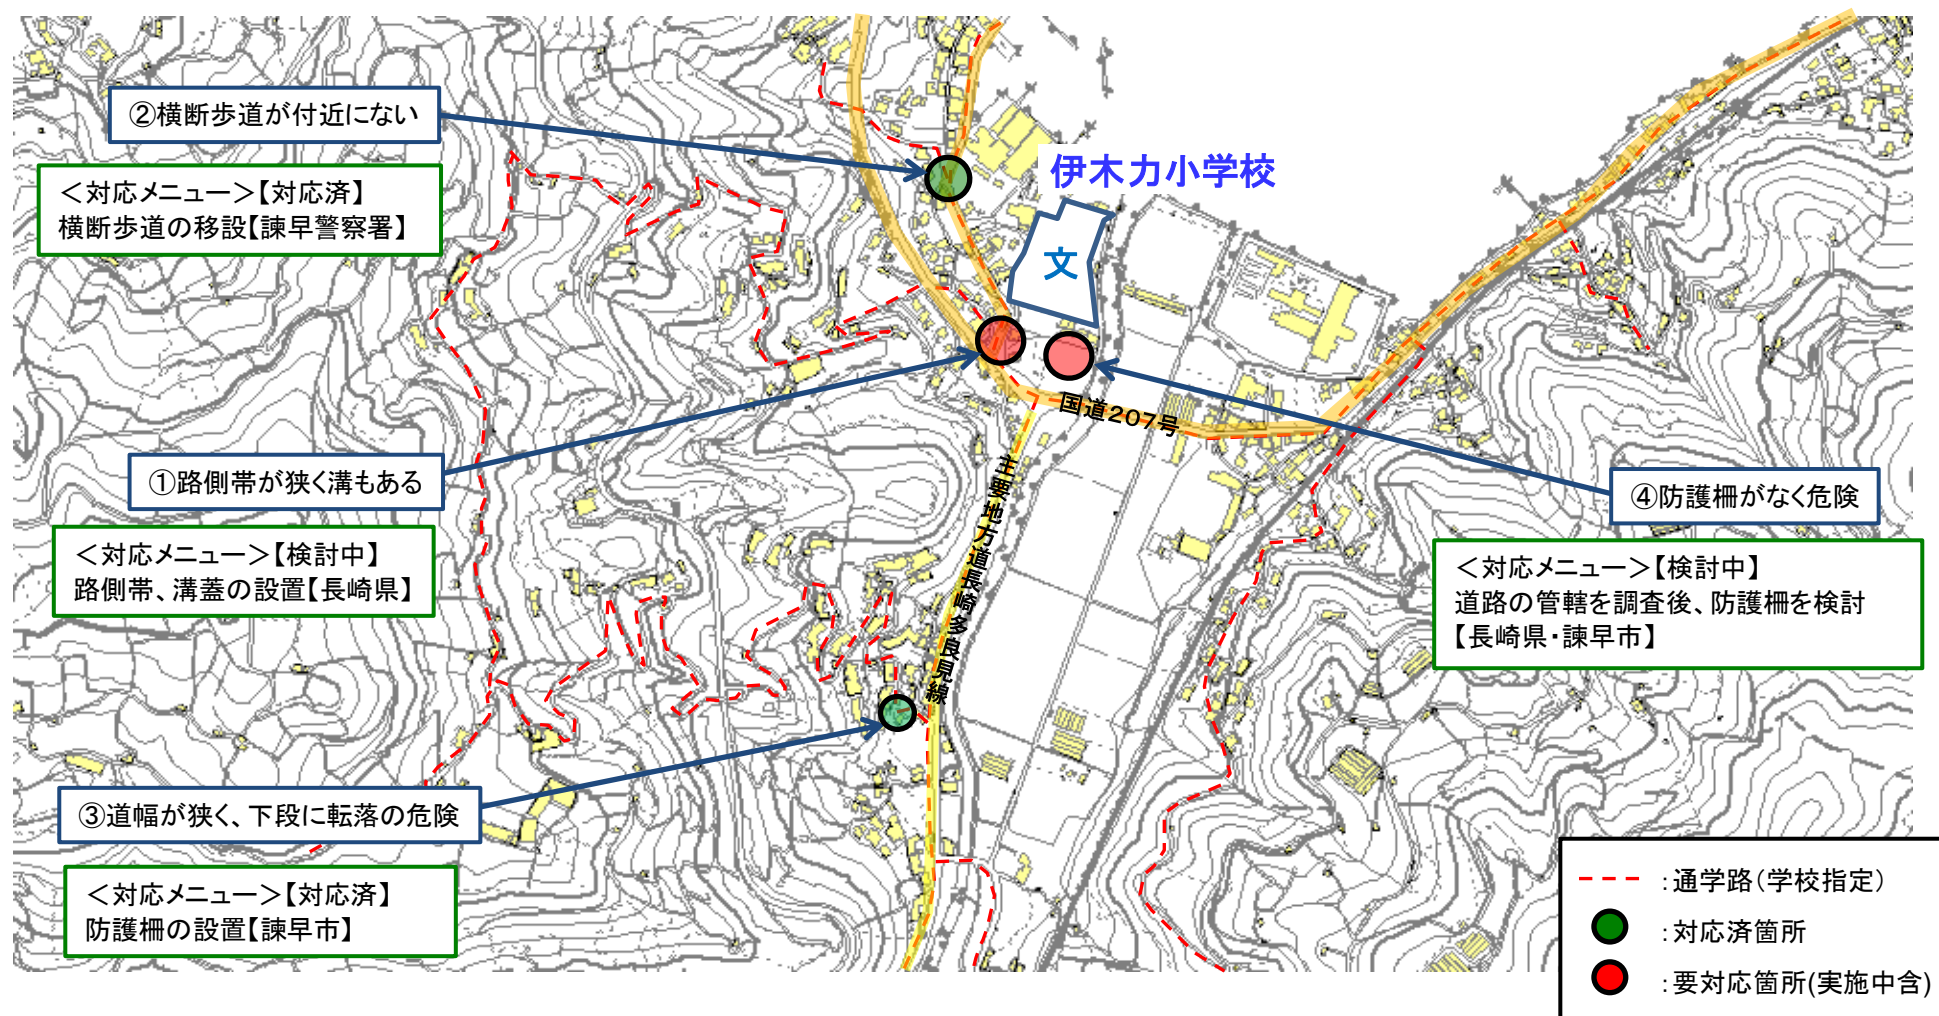

【対応検討メンバー】教育委員会、小学校、諫早市建設総務課、道路課、生活安全交通課、諫早警察署、多良見支所

通学路対策箇所図 【喜々津東小学校】

【対応検討メンバー】教育委員会、小学校、諫早市建設総務課、道路課、多良見支所、諫早警察署

通学路対策箇所図【大草小学校】

【対応検討メンバー】建設総務課、道路課、生活安全交通課、教育委員会、小学校、多良見支所、諫早警察署

通学路対策箇所図【伊木力小学校】

【対応検討メンバー】教育委員会、小学校、諫早市建設総務課、道路課、生活安全交通課、多良見支所、諫早警察署