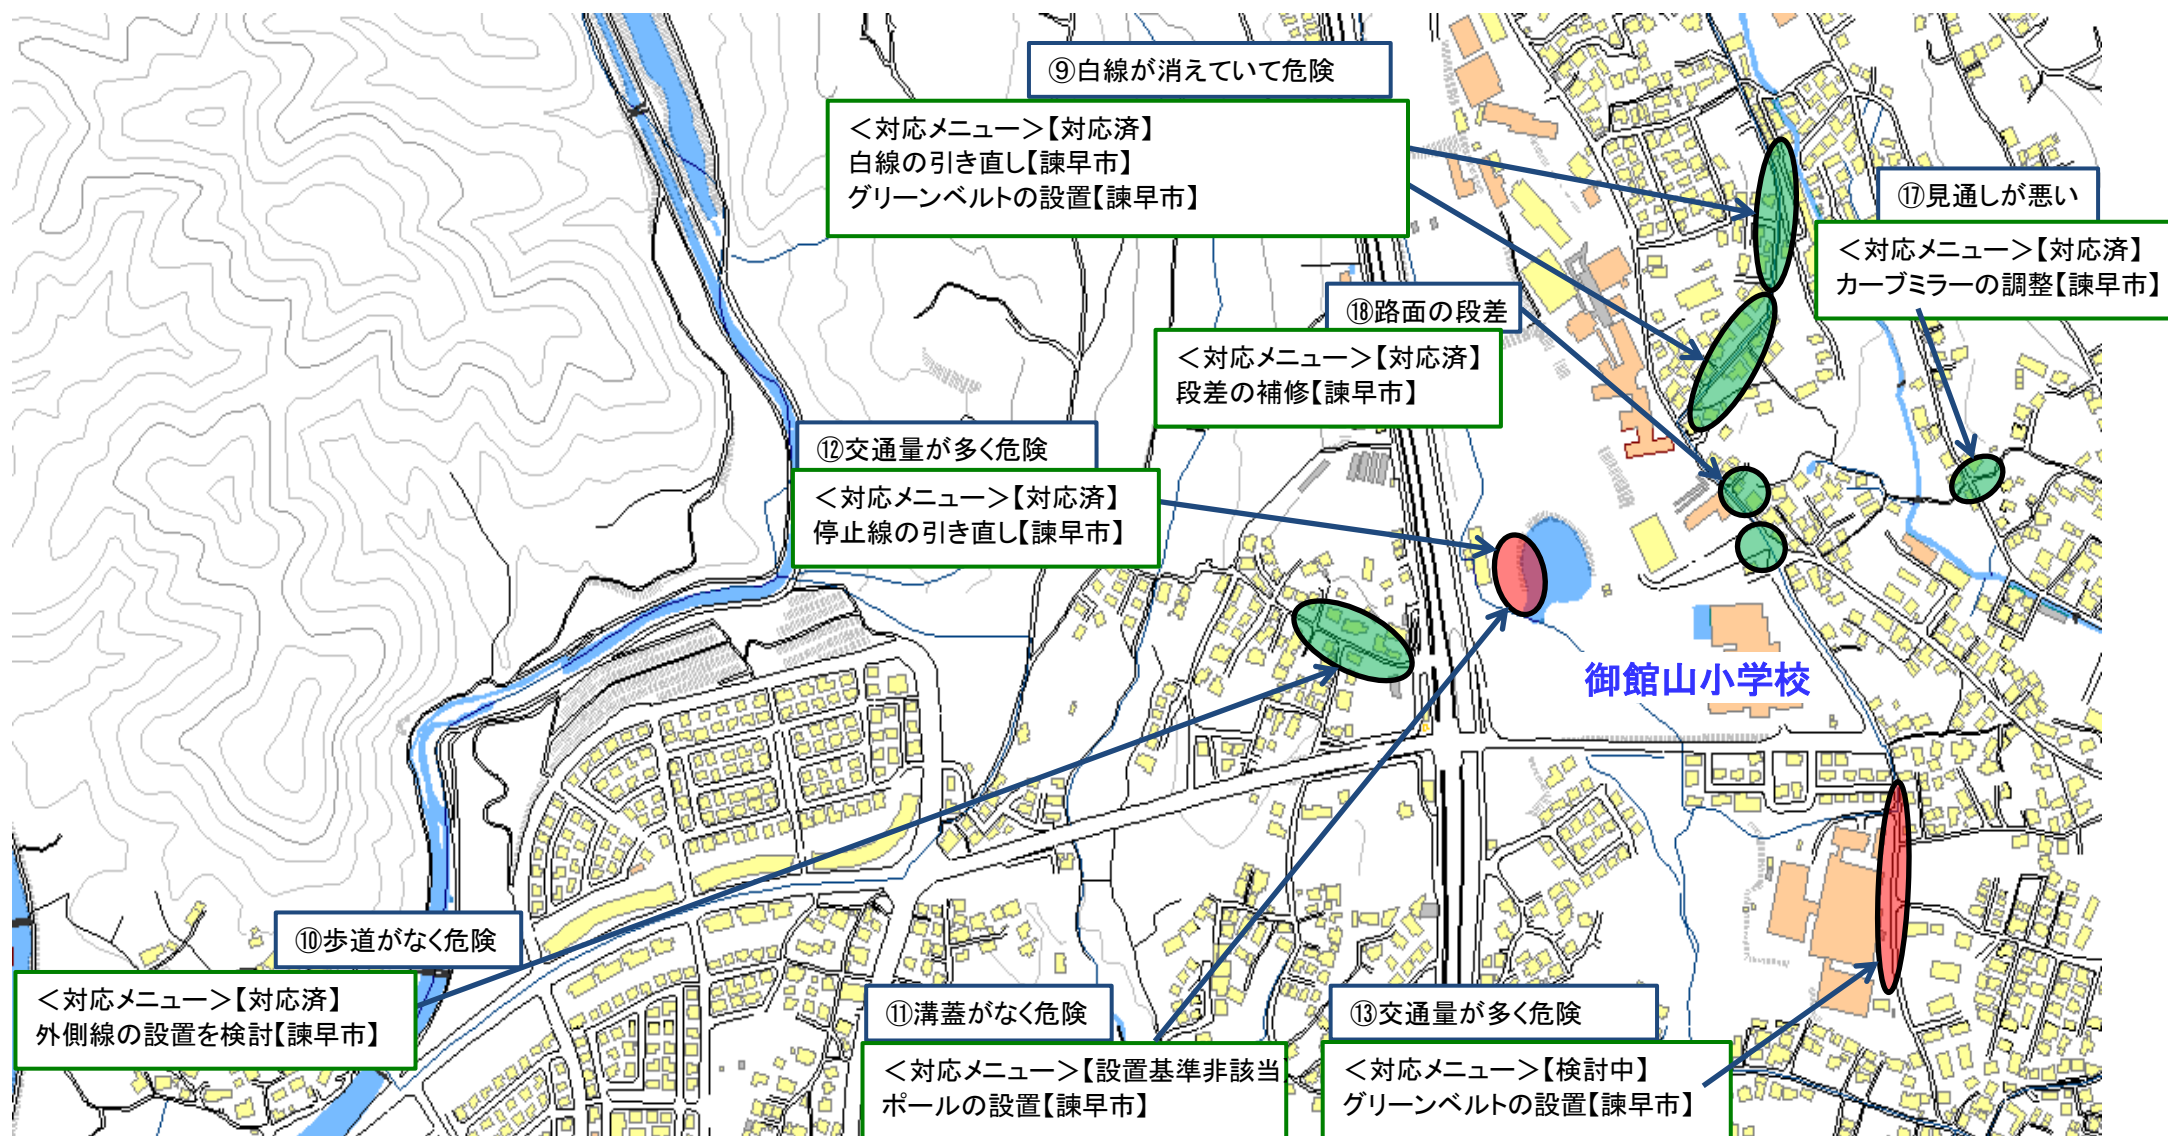

通学路対策箇所図【御館山小学校②】

【対応検討メンバー】教育委員会、小学校、諫早市建設総務課、道路課、生活安全交通課