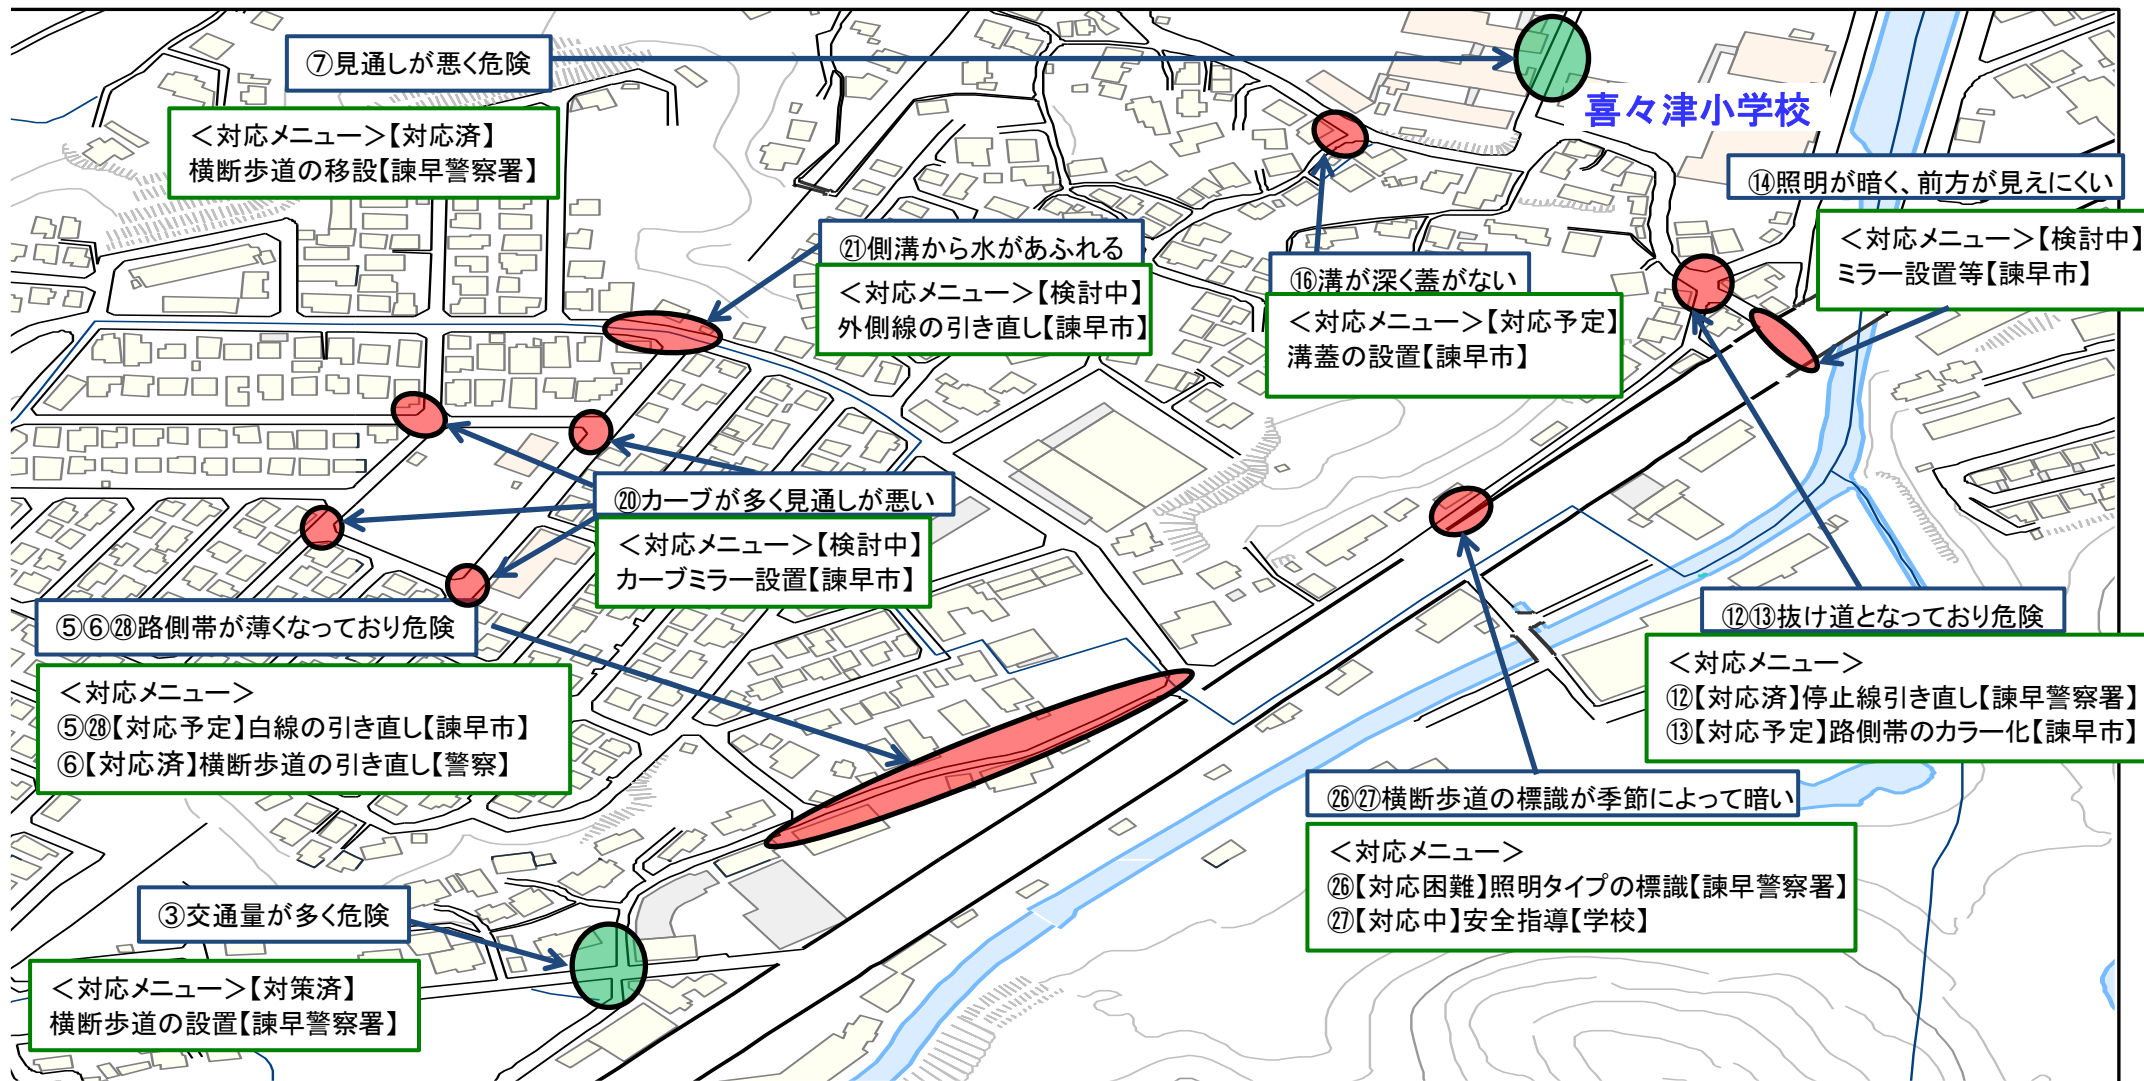

通学路対策箇所図【真城小学校】

【対応検討メンバー】教育委員会、小学校、諫早市建設総務課、道路課、生活安全交通課、諫早警察署

通学路対策箇所図【喜々津小学校】

【対応検討メンバー】教育委員会、小学校、諫早市建設総務課、道路課、生活安全交通課、諫早警察署、多良見支所

通学路対策箇所図【喜々津小学校②】

【対応検討メンバー】教育委員会、小学校、諫早市建設総務課、道路課、生活安全交通課、諫早警察署、多良見支所

通学路対策箇所図【喜々津小学校③】