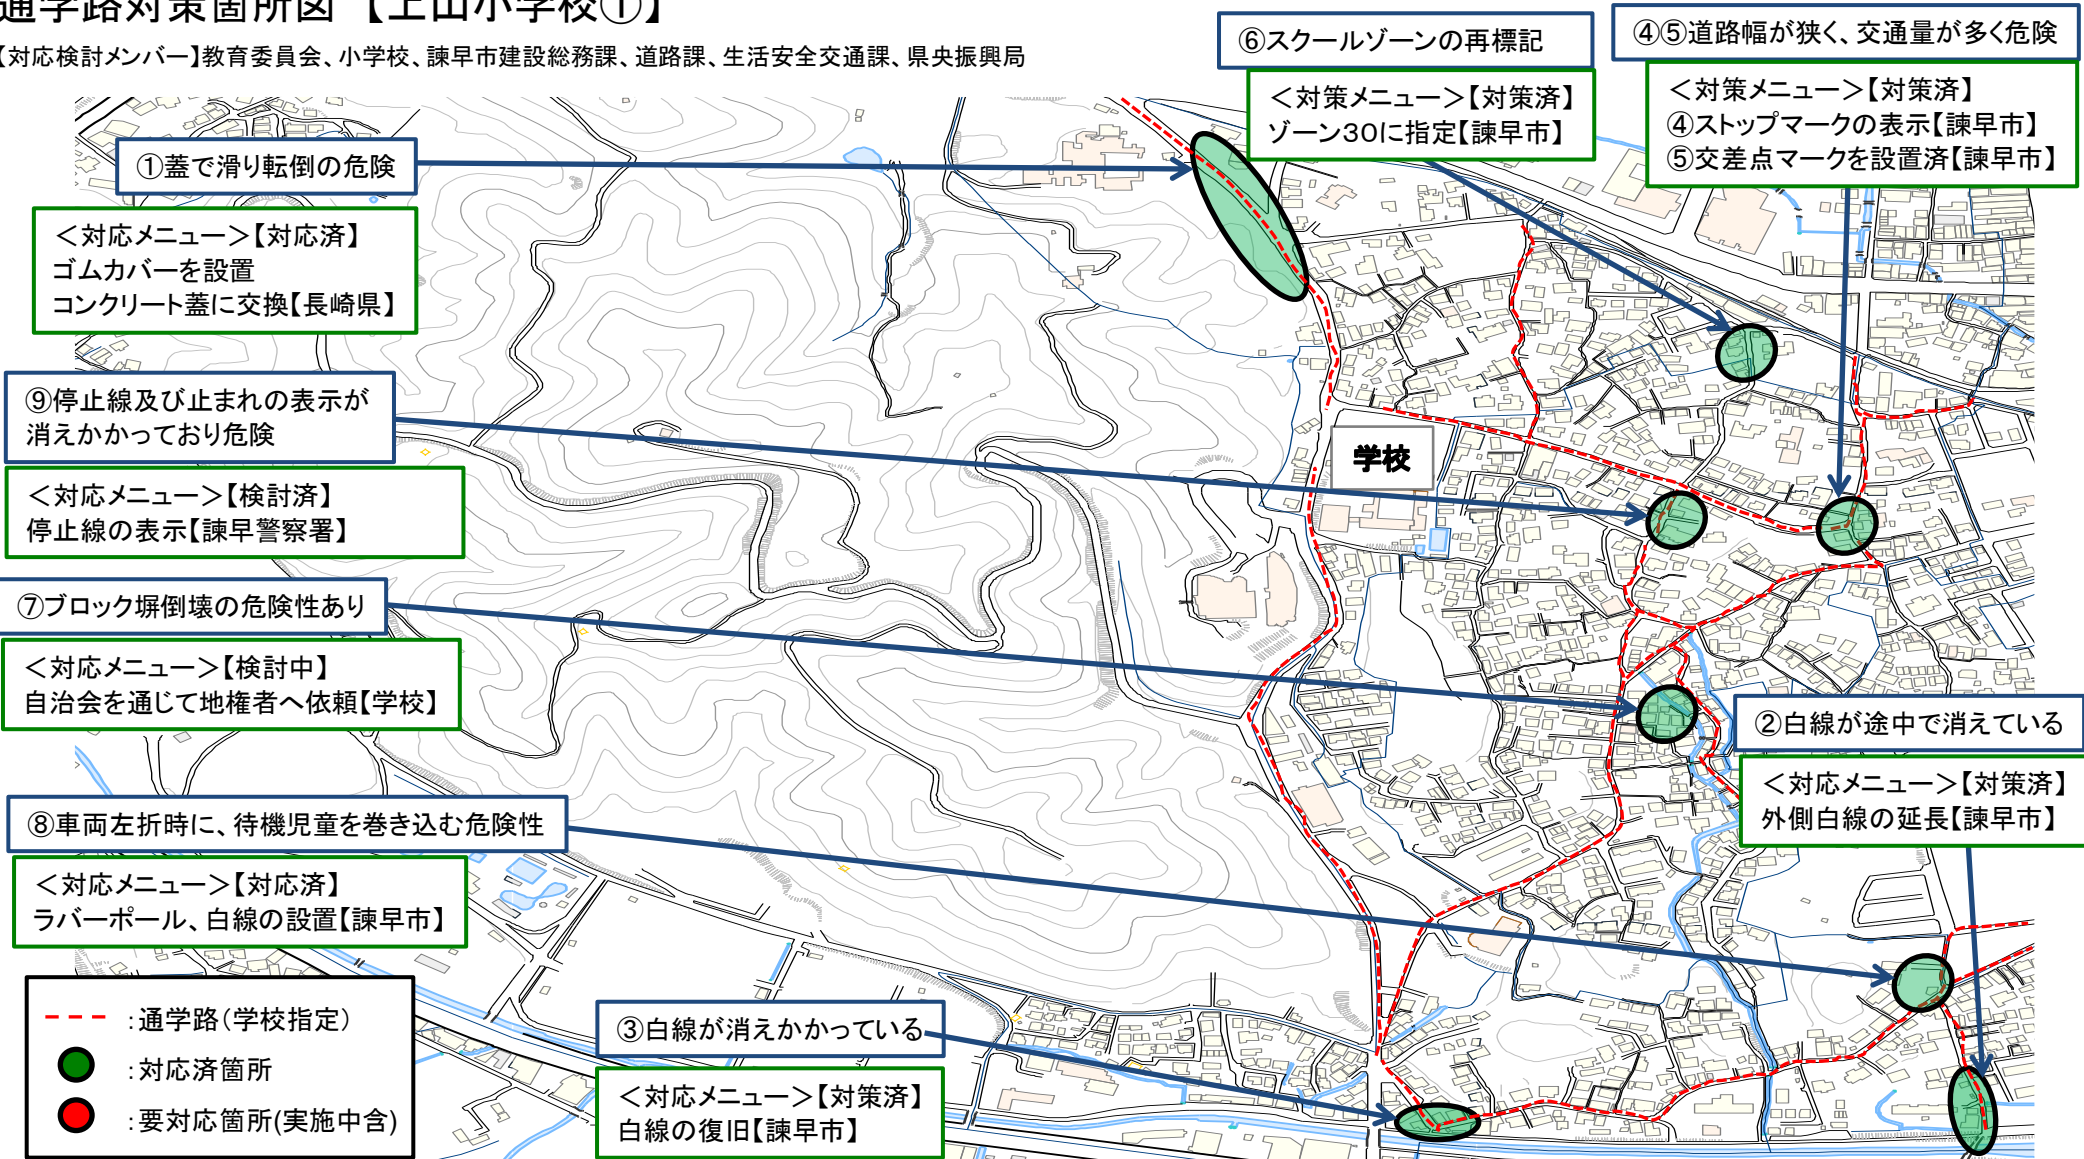

通学路対策箇所図【上山小学校①】

【対応検討メンバー】教育委員会、小学校、諫早市建設総務課、道路課、生活安全交通課、県央振興局