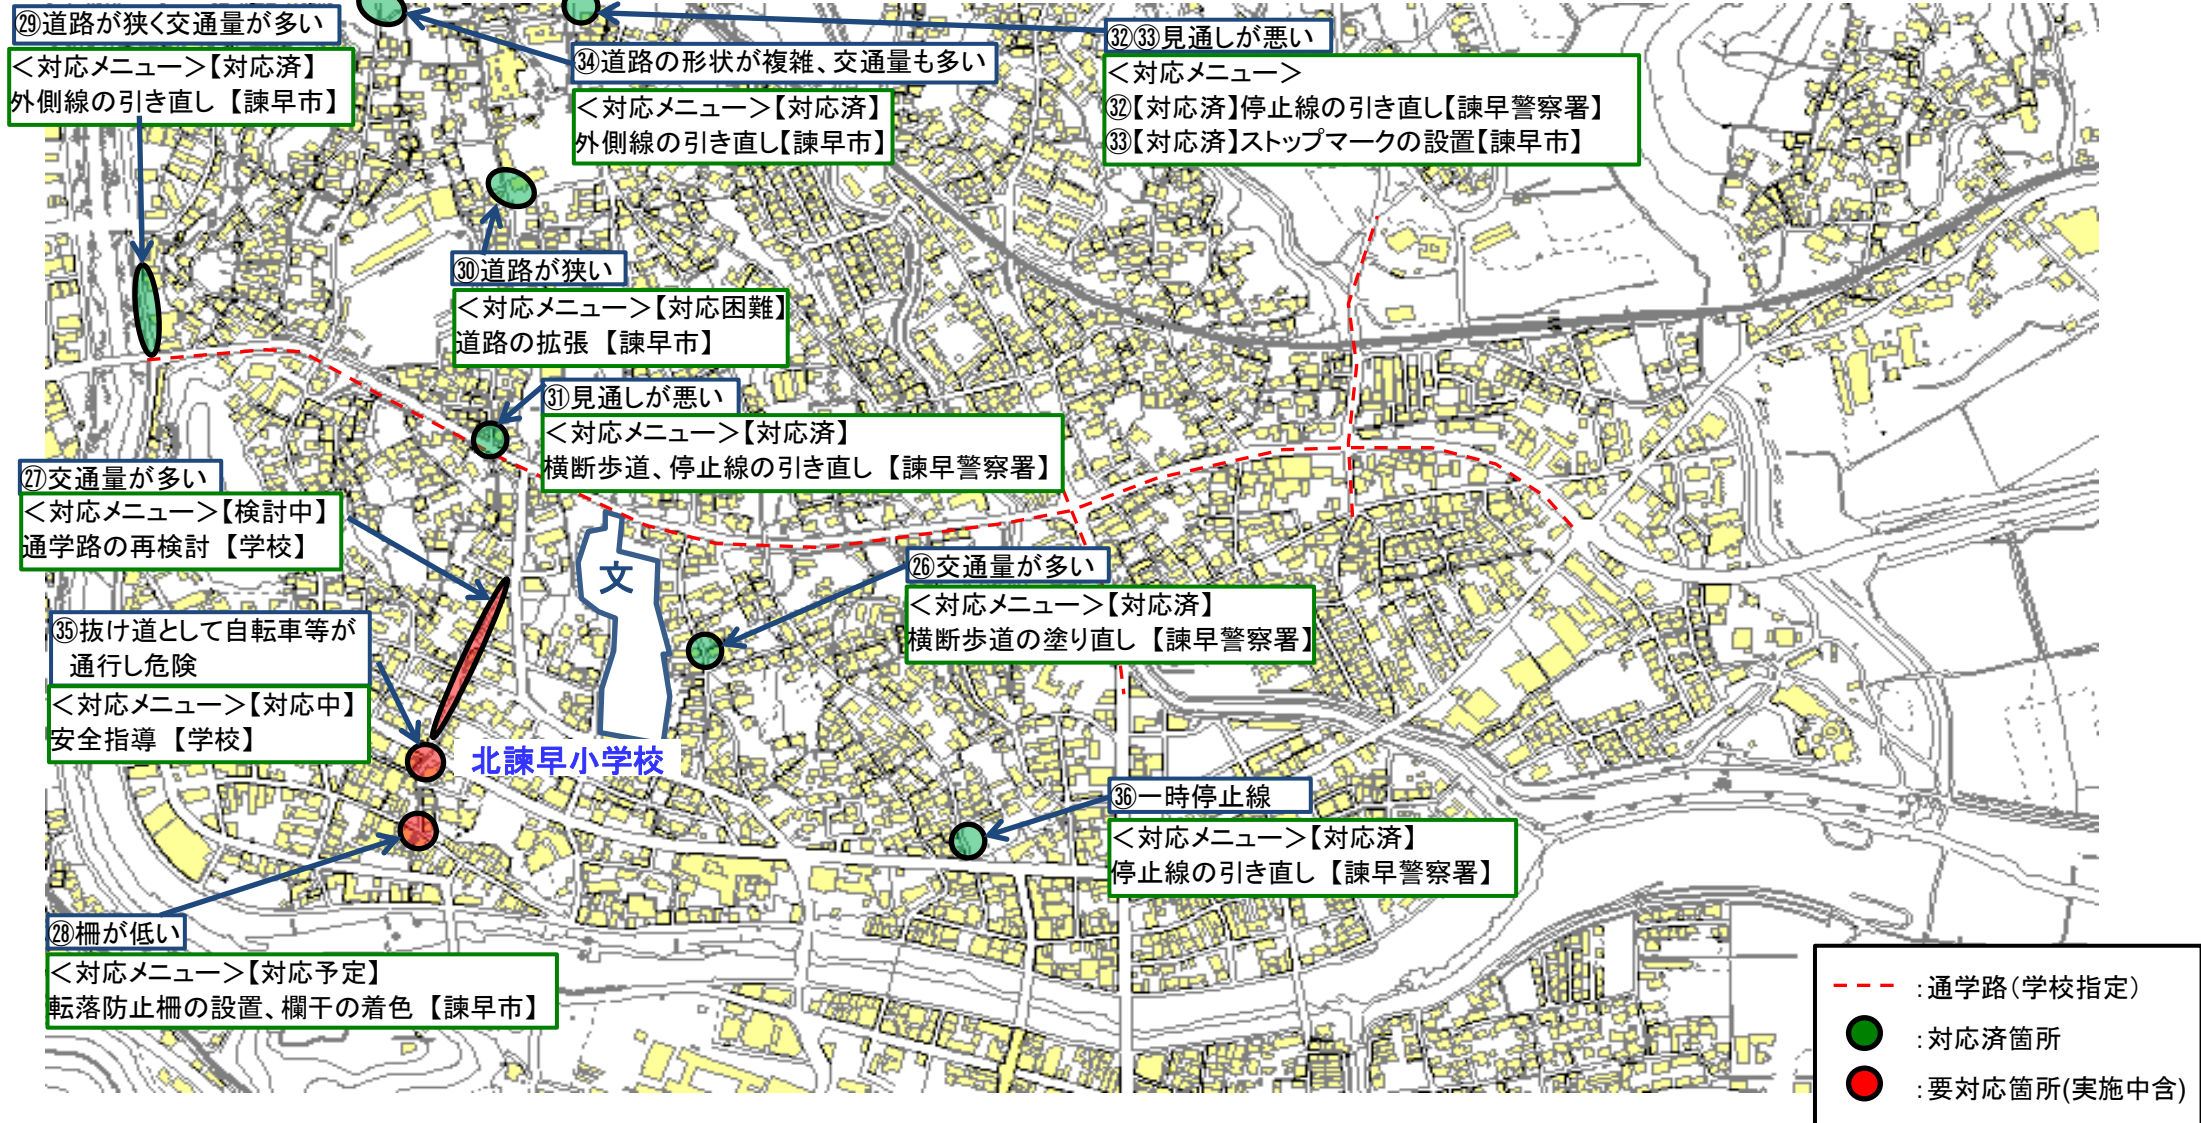

通学路対策箇所図【諫早小学校】

【対応検討メンバー】教育委員会、小学校、諫早市建設総務課、道路課、生活安全交通課、諫早警察署

通学路対策箇所図【北諫早小学校①】

【対応検討メンバー】教育委員会、小学校、諫早市建設総務課、道路課、生活安全交通課、諫早警察署

通学路対策箇所図【北諫早小学校②】

【対応検討メンバー】教育委員会、小学校、諫早市建設総務課、道路課、生活安全交通課、諫早警察署

通学路対策箇所図【北諫早小学校③】

【対応検討メンバー】教育委員会、小学校、諫早市建設総務課、道路課、生活安全交通課、諫早警察署

通学路対策箇所図【小野小学校】

【対応検討メンバー】教育委員会、小学校、諫早市建設総務課、道路課、生活安全交通課、諫早警察署

通学路対策箇所図【小野小学校②】

【対応検討メンバー】教育委員会、小学校、諫早市建設総務課、道路課、生活安全交通課、諫早警察署

通学路対策箇所図【有喜小学校】

【対応検討メンバー】教育委員会、小学校、諫早市建設総務課、道路課、生活安全交通課、有喜出張所

通学路対策箇所図【真津山小学校①】

【対応検討メンバー】教育委員会、小学校、諫早市建設総務課、道路課、生活安全交通課、諫早警察署、真津山出張所、長崎河川国道事務所

通学路対策箇所図【真津山小学校②】

【対応検討メンバー】教育委員会、小学校、諫早市建設総務課、道路課、生活安全交通課、諫早警察署、真津山出張所、長崎河川国道事務所、国土交通省大村維持出張所

通学路対策箇所図【本野小学校】

【対応検討メンバー】建設総務課、道路課、生活交通安全課、教育委員会、小学校、諫早警察署