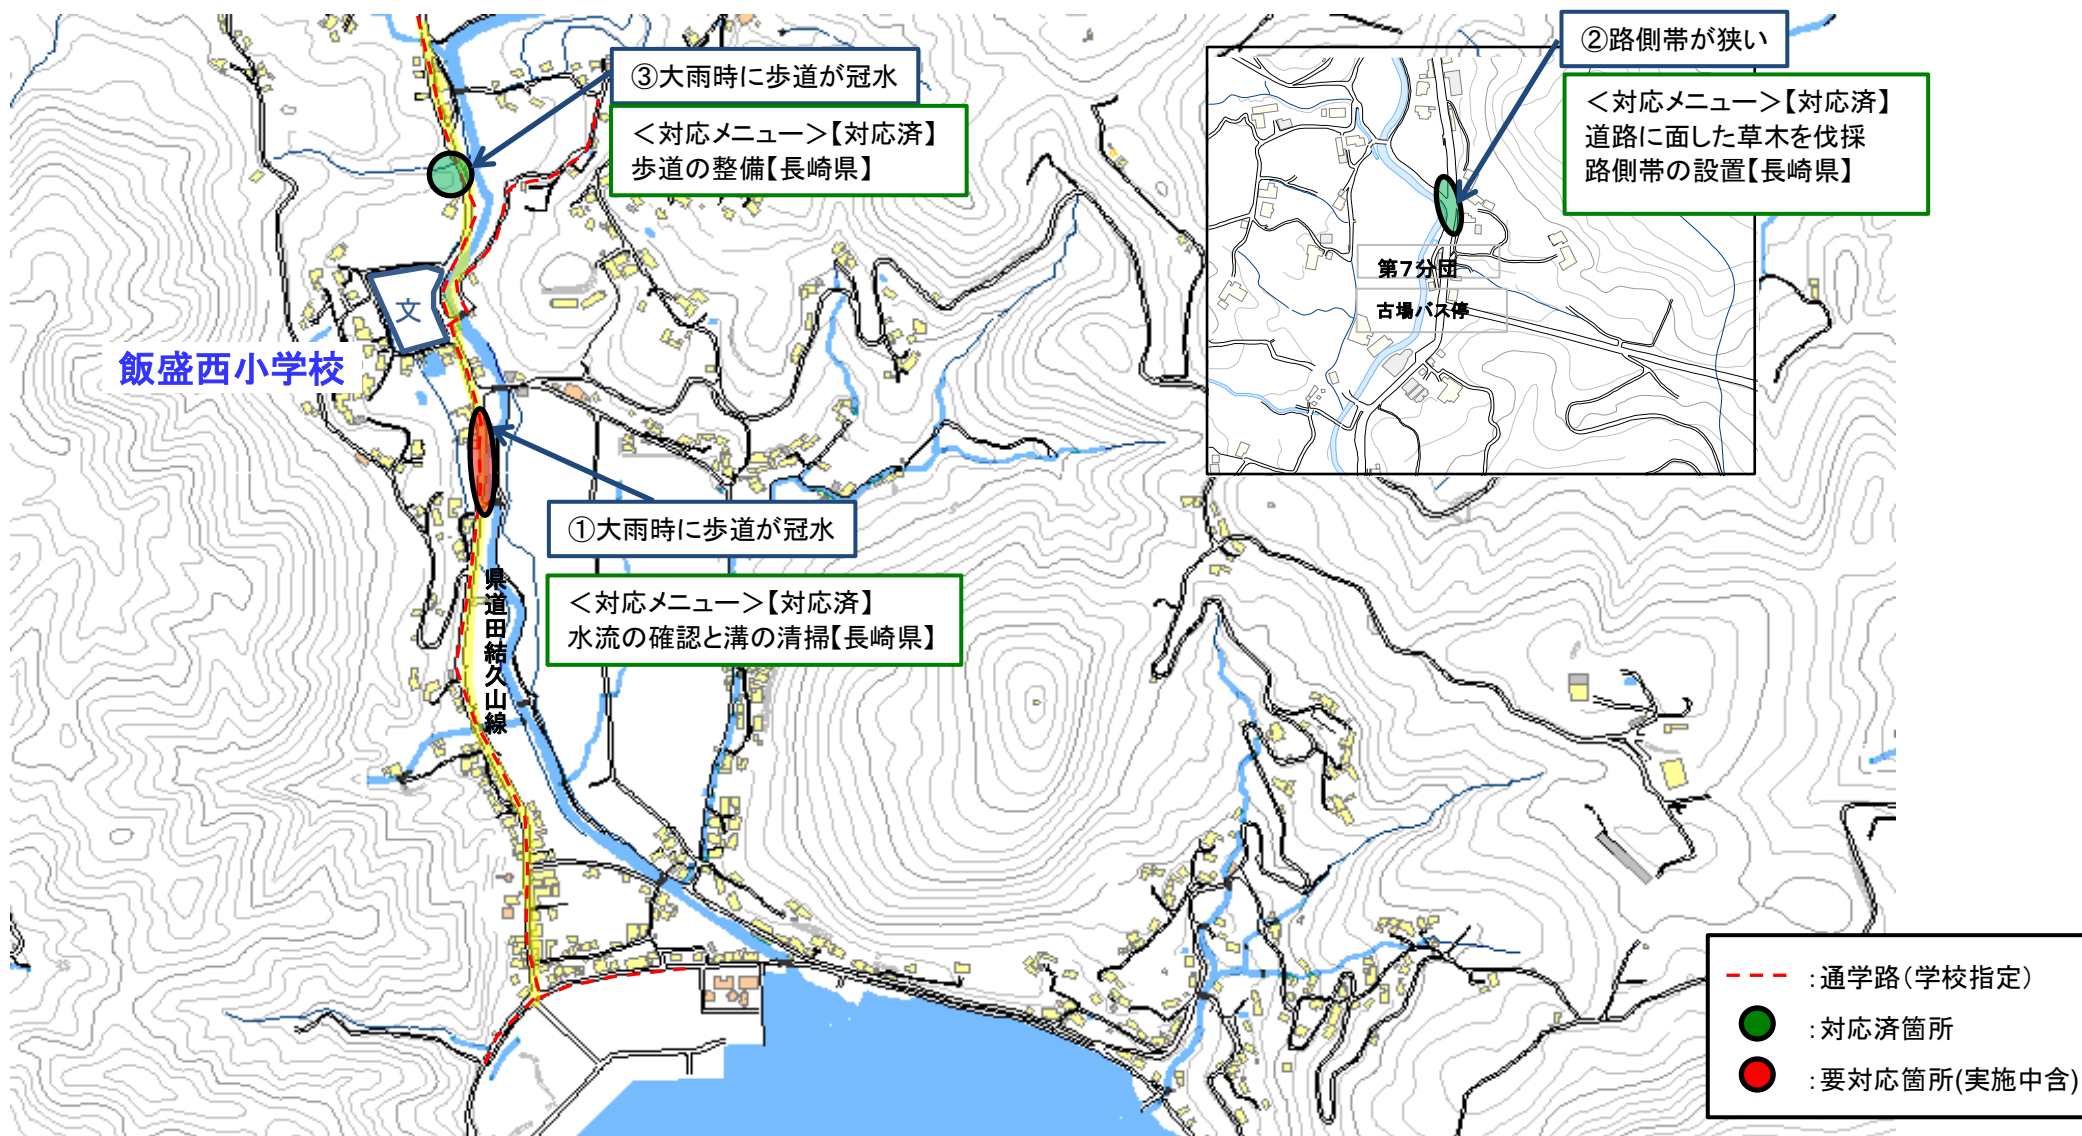

通学路対策箇所図【飯盛西小学校】

【対応検討メンバー】教育委員会、小学校、諫早市建設総務課、道路課、飯盛支所