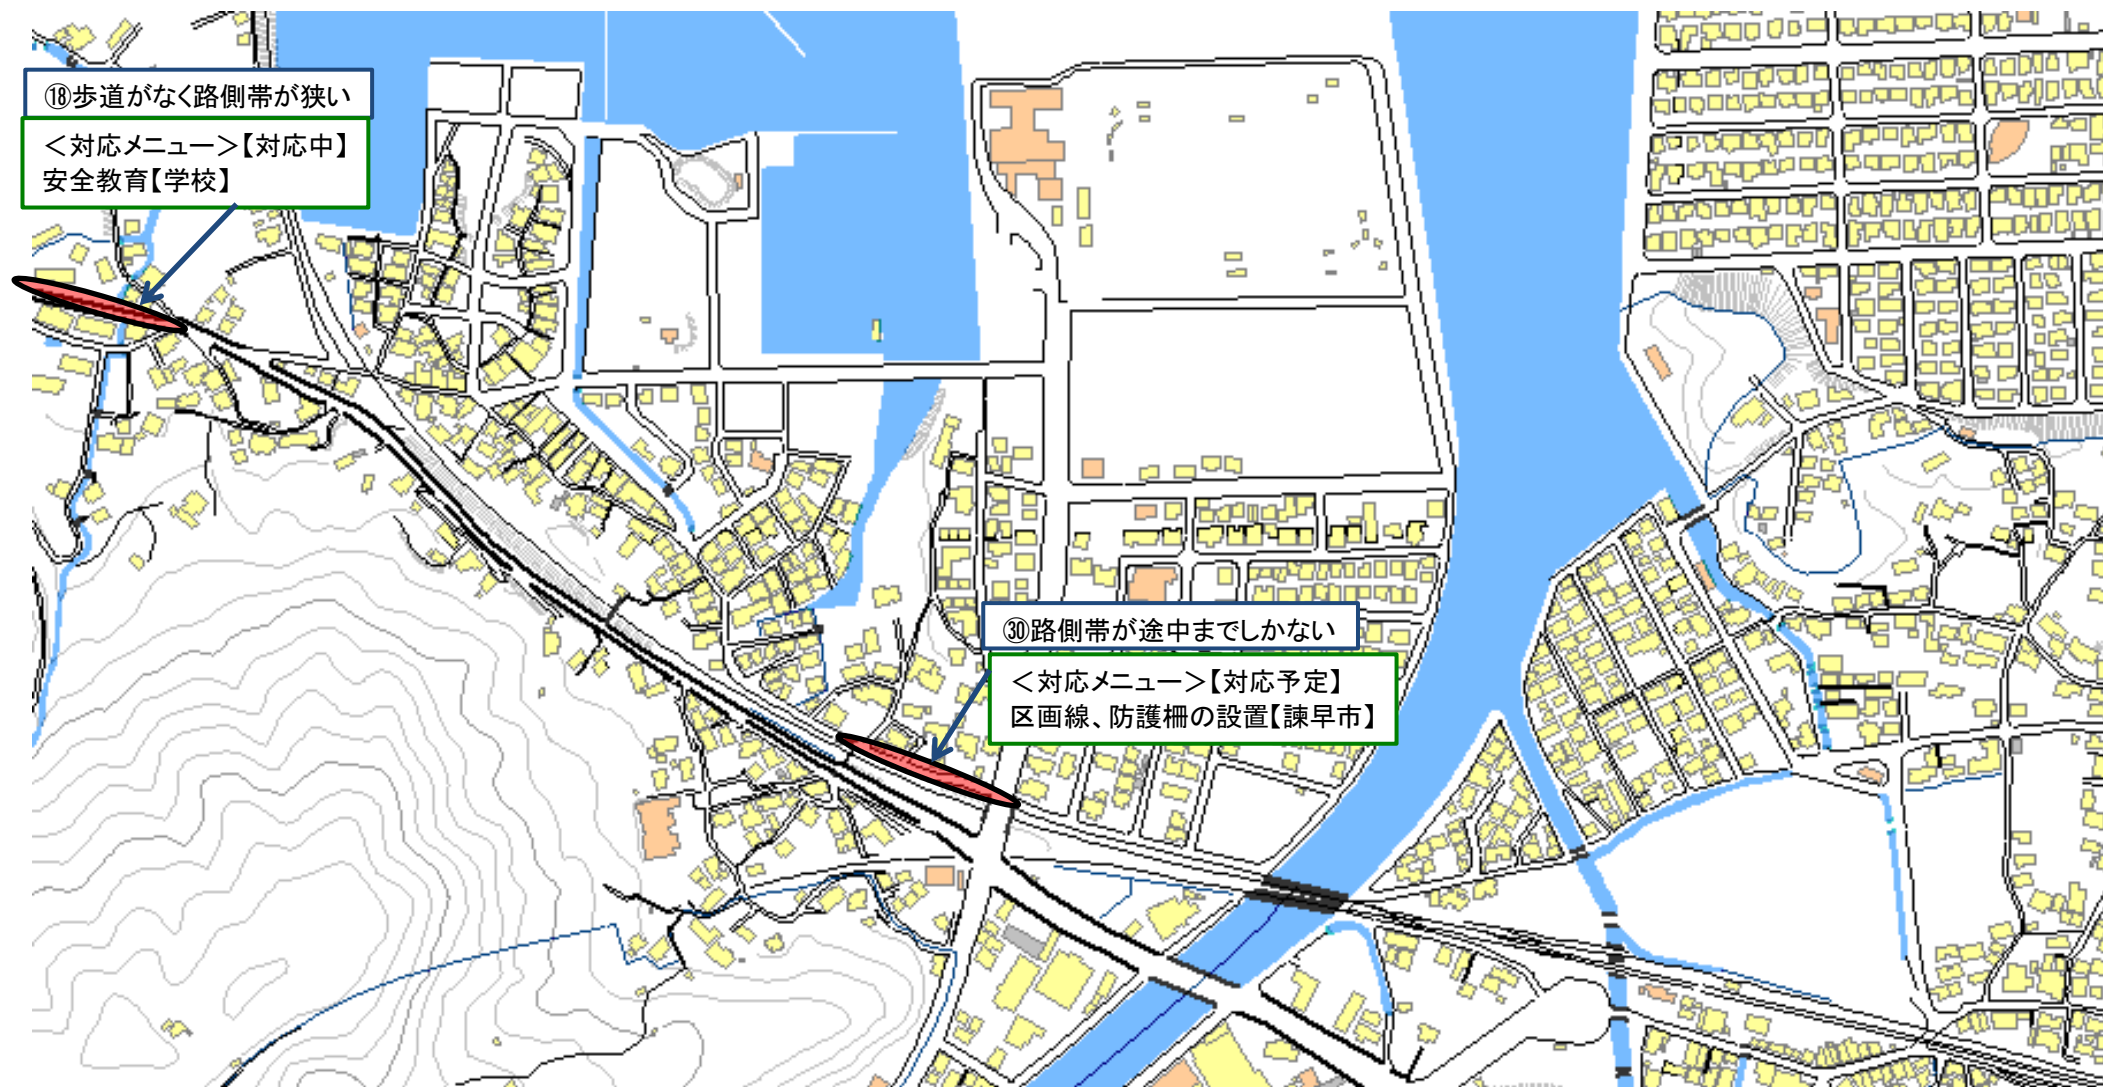

通学路対策箇所図【喜々津小学校③】

【対応検討メンバー】教育委員会、小学校、諫早市建設総務課、道路課、生活安全交通課、諫早警察署、多良見支所