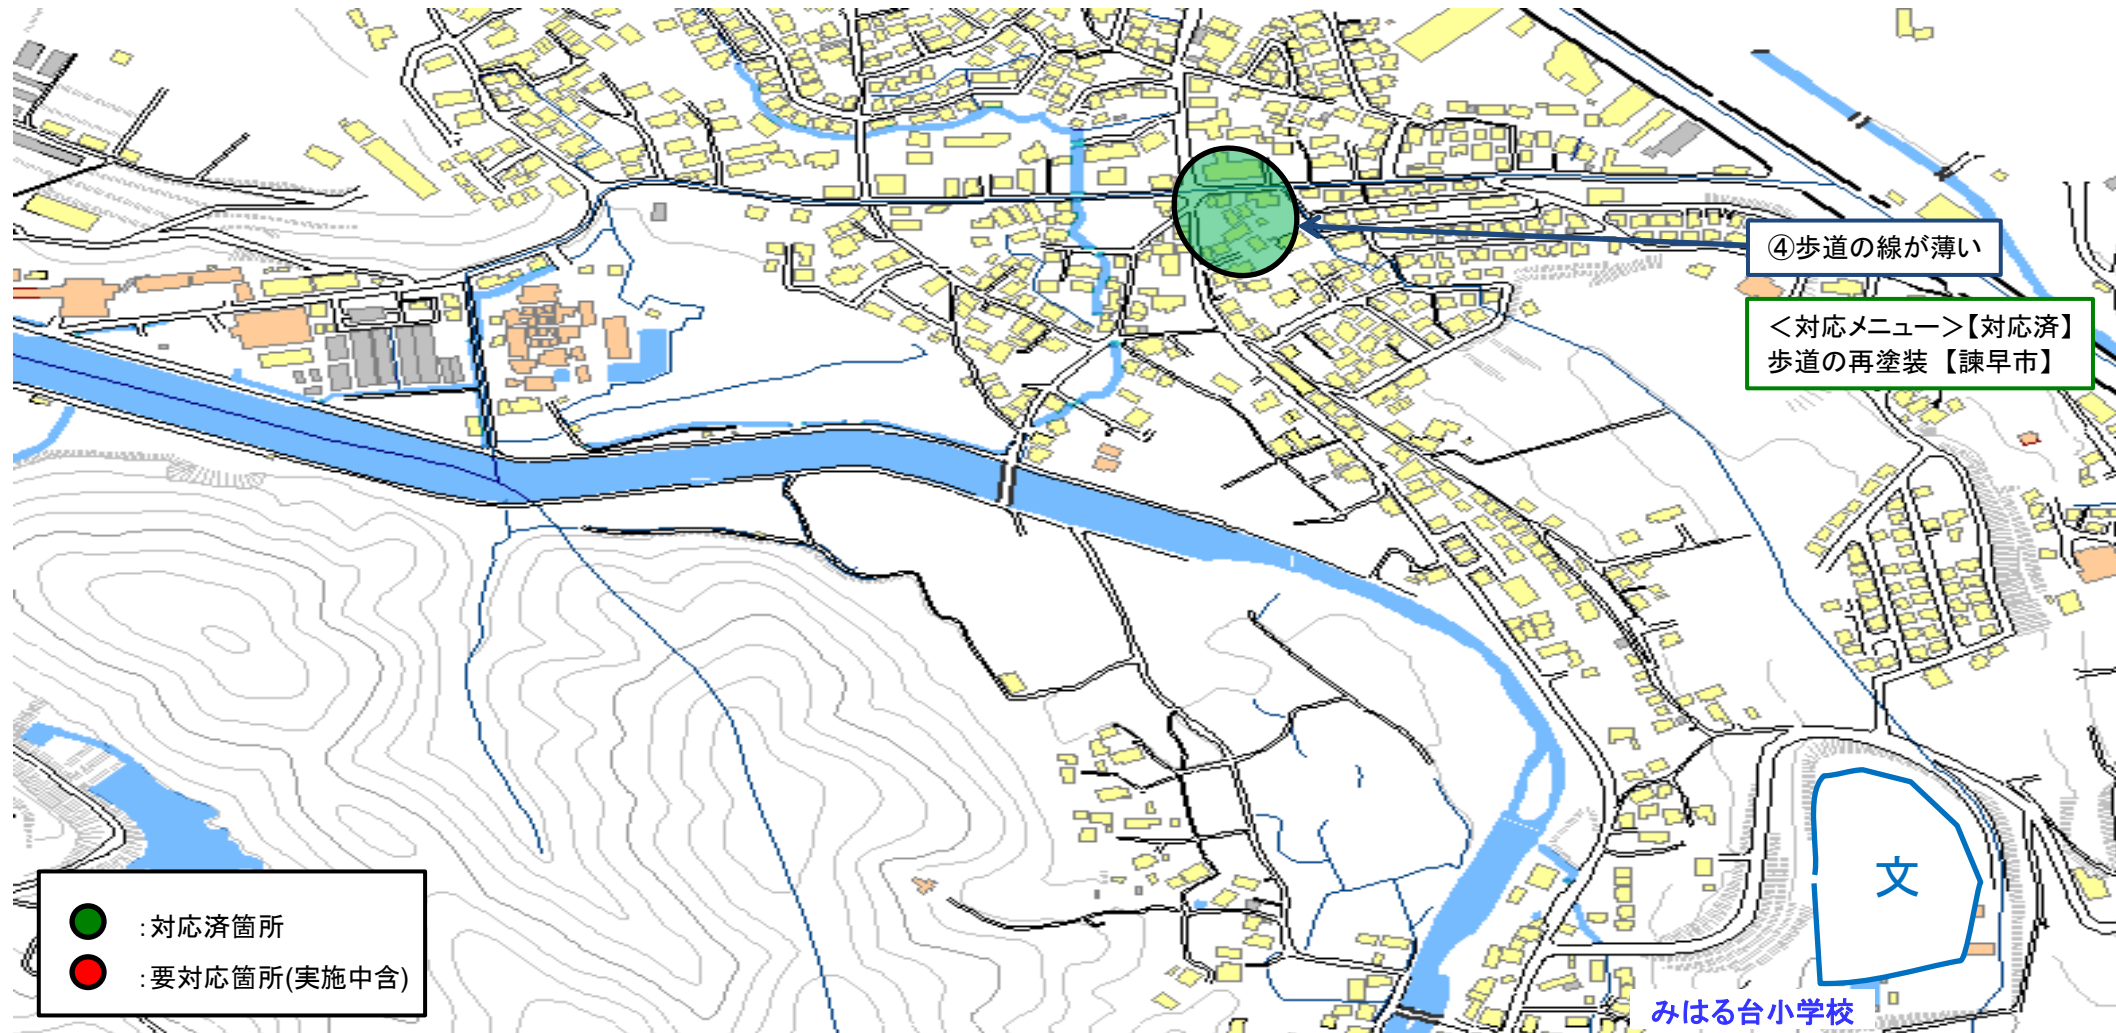

通学路対策箇所図【みはる台小学校②】

【対応検討メンバー】教育委員会、小学校、諫早市建設総務課、道路課、生活安全交通課、県央振興局、諫早警察署