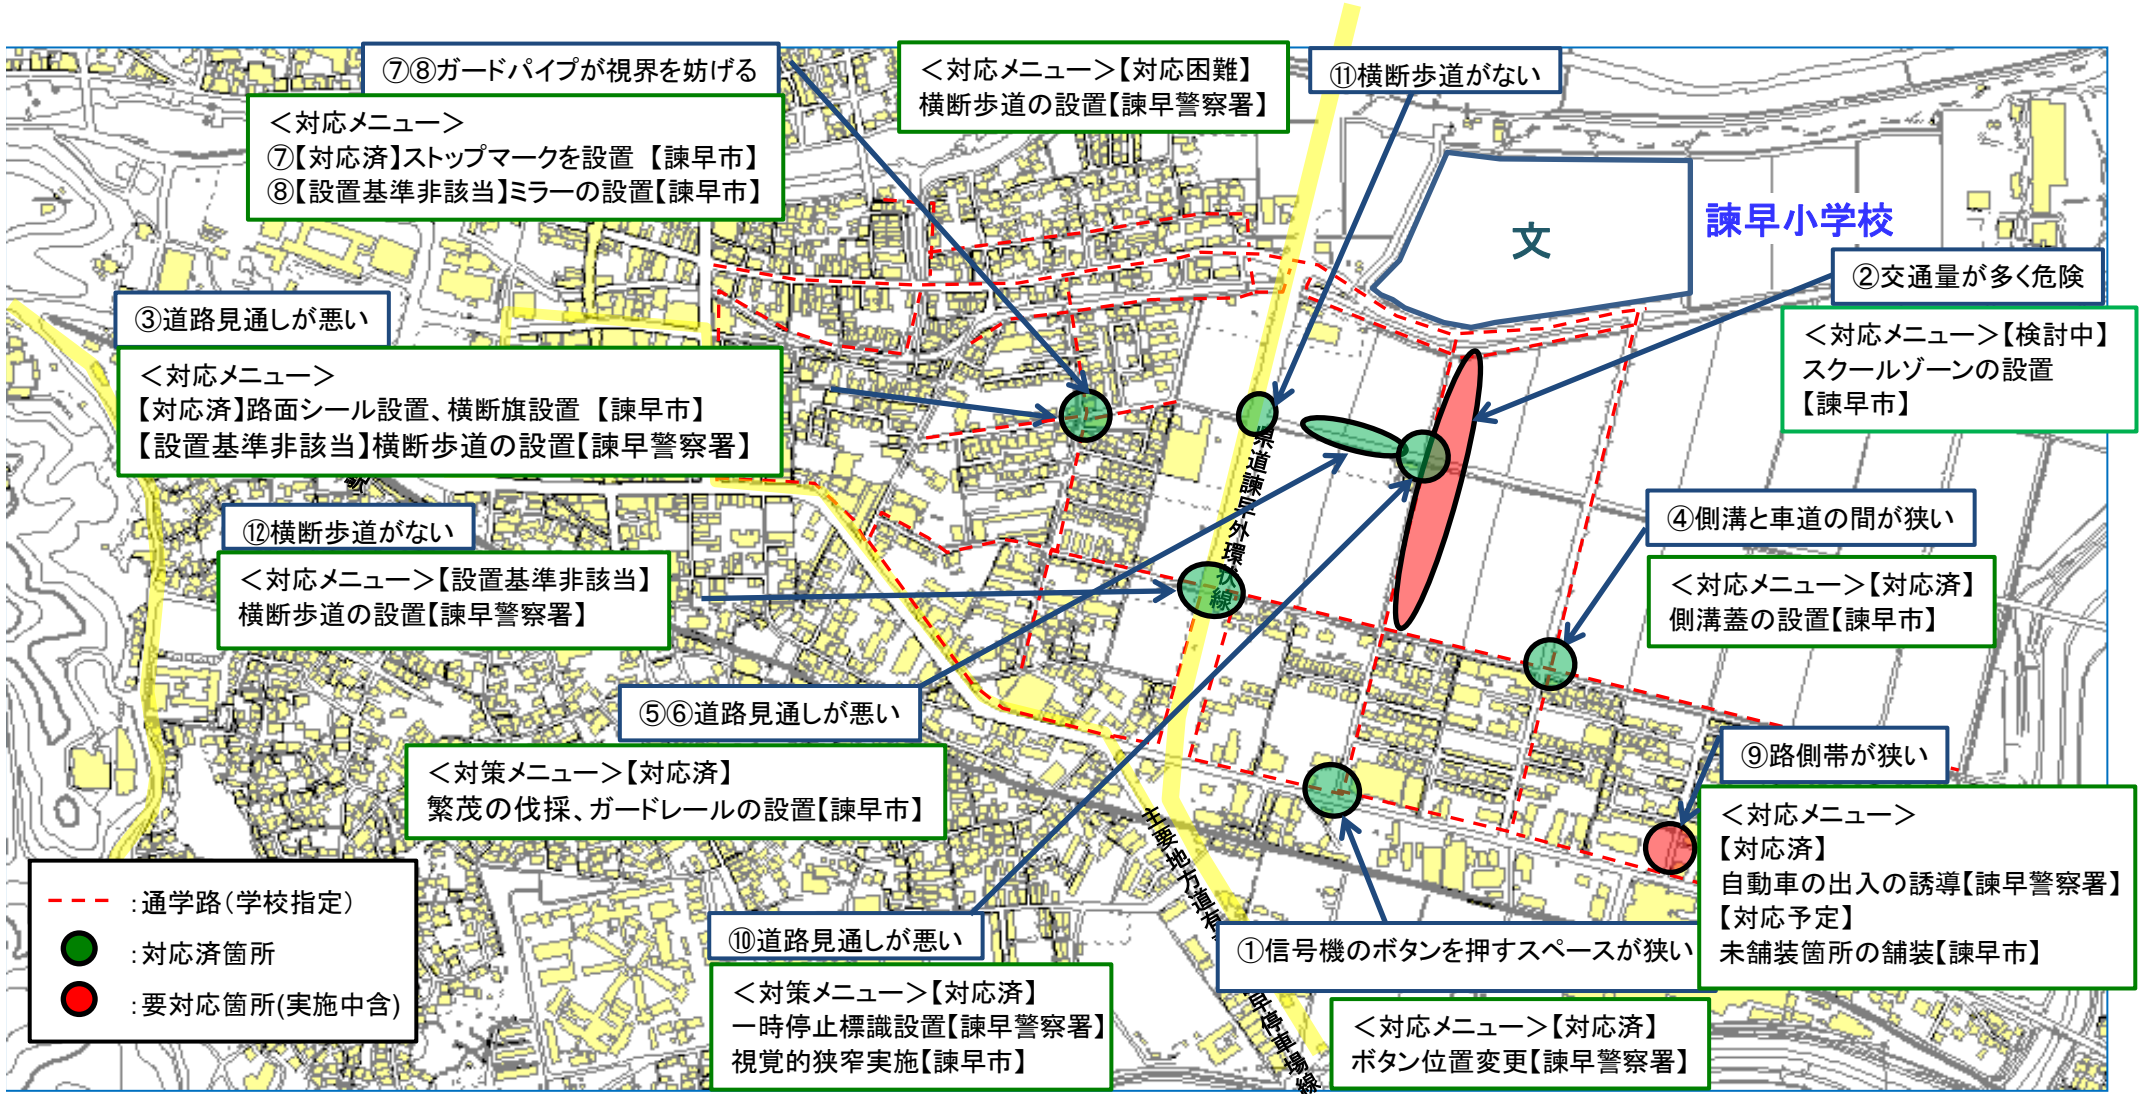

通学路対策箇所図【諫早小学校】

【対応検討メンバー】教育委員会、小学校、諫早市建設総務課、道路課、生活安全交通課、諫早警察署

通学路対策箇所図【北諫早小学校①】

【対応検討メンバー】教育委員会、小学校、諫早市建設総務課、道路課、生活安全交通課、諫早警察署

通学路対策箇所図【北諫早小学校②】

【対応検討メンバー】教育委員会、小学校、諫早市建設総務課、道路課、生活安全交通課、諫早警察署

通学路対策箇所図【北諫早小学校③】

【対応検討メンバー】教育委員会、小学校、諫早市建設総務課、道路課、生活安全交通課、諫早警察署

通学路対策箇所図【小野小学校】

【対応検討メンバー】教育委員会、小学校、諫早市建設総務課、道路課、生活安全交通課、諫早警察署

通学路対策箇所図【小野小学校②】

【対応検討メンバー】教育委員会、小学校、諫早市建設総務課、道路課、生活安全交通課、諫早警察署

通学路対策箇所図【有喜小学校】

【対応検討メンバー】教育委員会、小学校、諫早市建設総務課、道路課、生活安全交通課、有喜出張所

通学路対策箇所図【真津山小学校①】

【対応検討メンバー】教育委員会、小学校、諫早市建設総務課、道路課、生活安全交通課、諫早警察署、真津山出張所、長崎河川国道事務所

通学路対策箇所図【真津山小学校②】

【対応検討メンバー】教育委員会、小学校、諫早市建設総務課、道路課、生活安全交通課、諫早警察署、真津山出張所、長崎河川国道事務所、国土交通省大村維持出張所

通学路対策箇所図【本野小学校】

【対応検討メンバー】建設総務課、道路課、生活交通安全課、教育委員会、小学校、諫早警察署