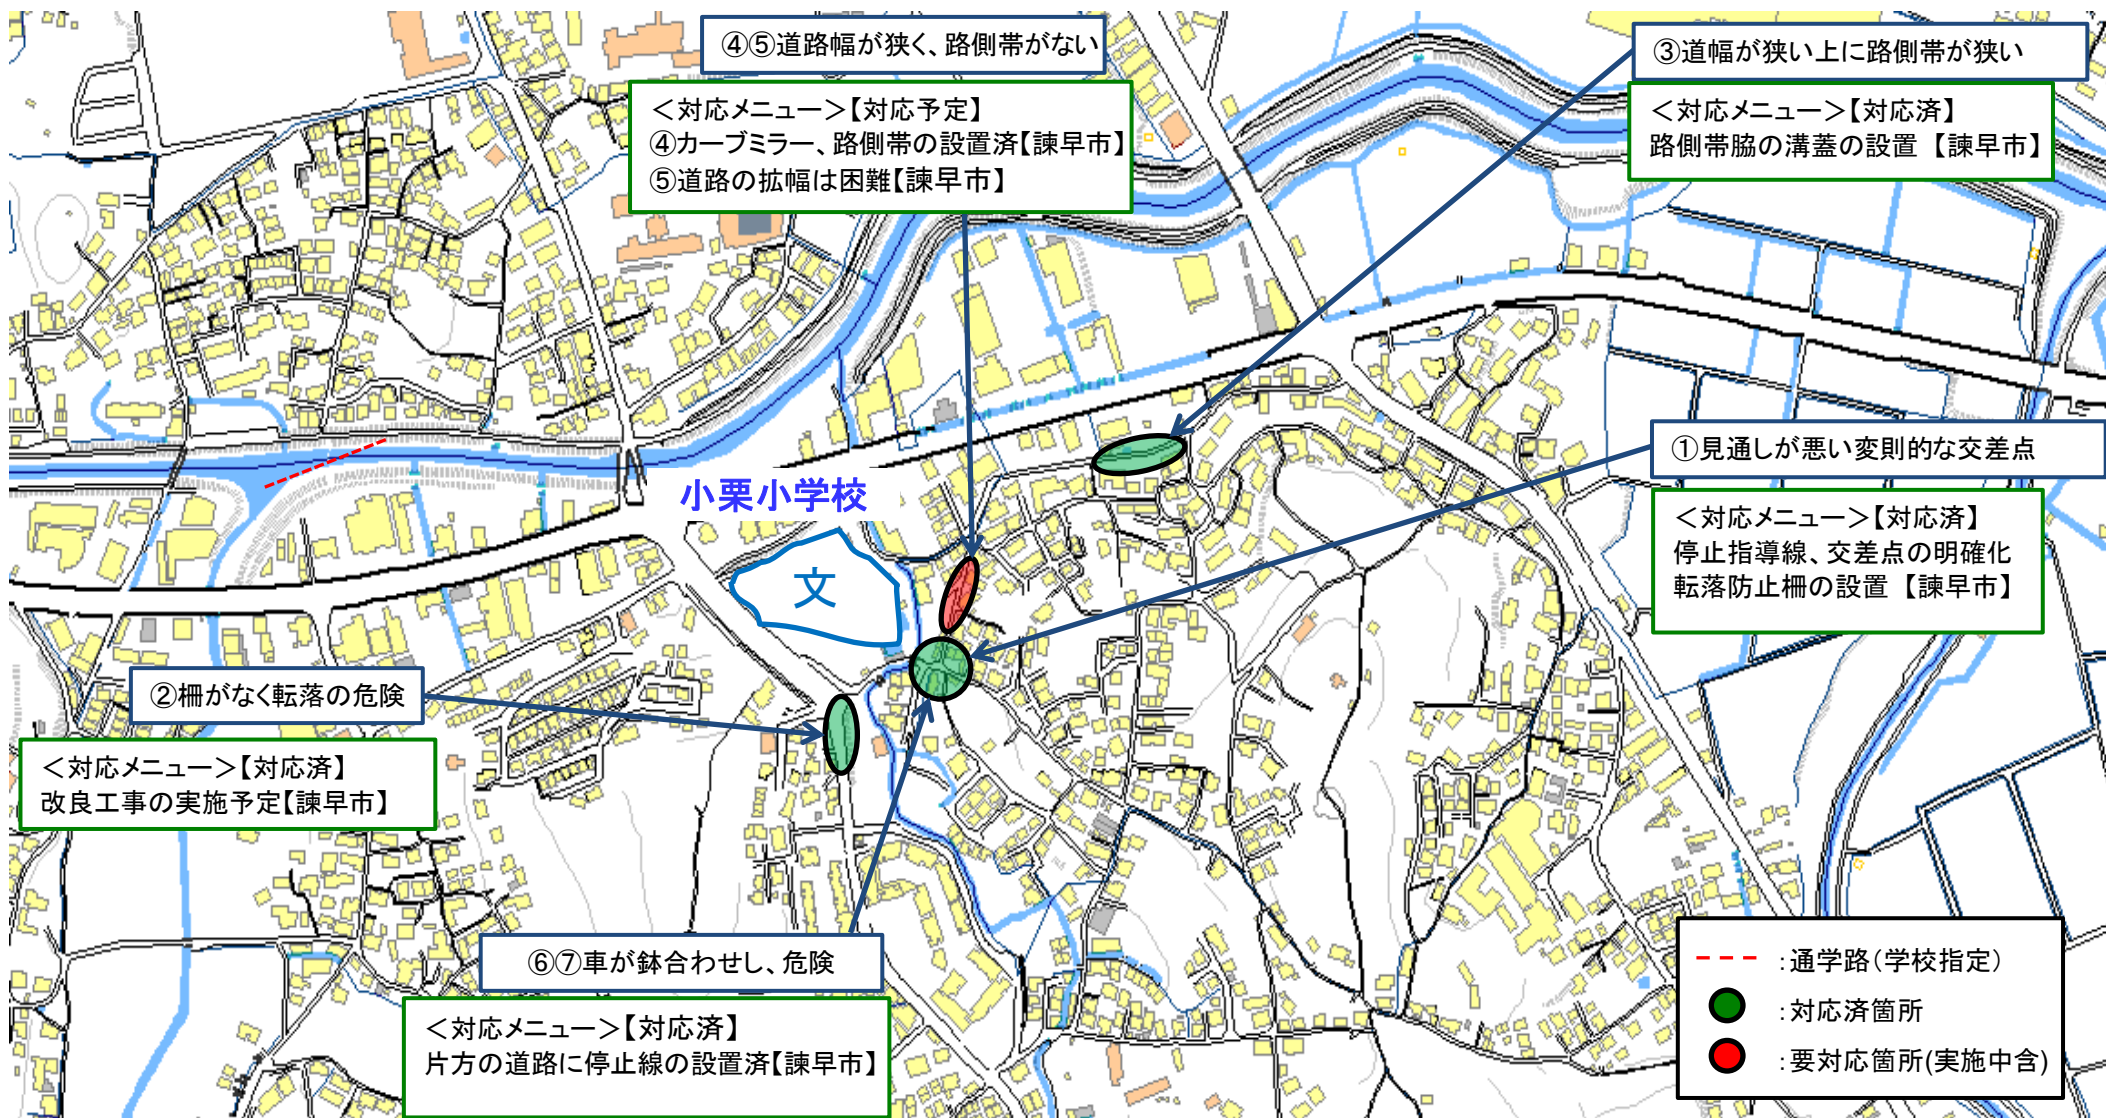

【対応検討メンバー】教育委員会、小学校、道路課、生活安全交通課、諫早警察署

通学路対策箇所図【真崎小学校】

【対応検討メンバー】教育委員会、学校、諫早市建設総務課、道路課、生活安全交通課

通学路対策箇所図【小栗小学校①】

【対応検討メンバー】教育委員会、小学校、諫早市建設総務課、道路課、生活安全交通課、小栗出張所

通学路対策箇所図【小栗小学校②】

【対応検討メンバー】教育委員会、小学校、諫早市建設総務課、道路課、生活安全交通課、小栗出張所

通学路対策箇所図【みはる台小学校①】

【対応検討メンバー】教育委員会、小学校、諫早市建設総務課、道路課、生活安全交通課、県央振興局、諫早警察署

通学路対策箇所図【みはる台小学校②】

【対応検討メンバー】教育委員会、小学校、諫早市建設総務課、道路課、生活安全交通課、県央振興局、諫早警察署

通学路対策箇所図【御館山小学校①】

【対応検討メンバー】教育委員会、小学校、諫早市建設総務課、道路課、生活安全交通課

通学路対策箇所図【御館山小学校②】