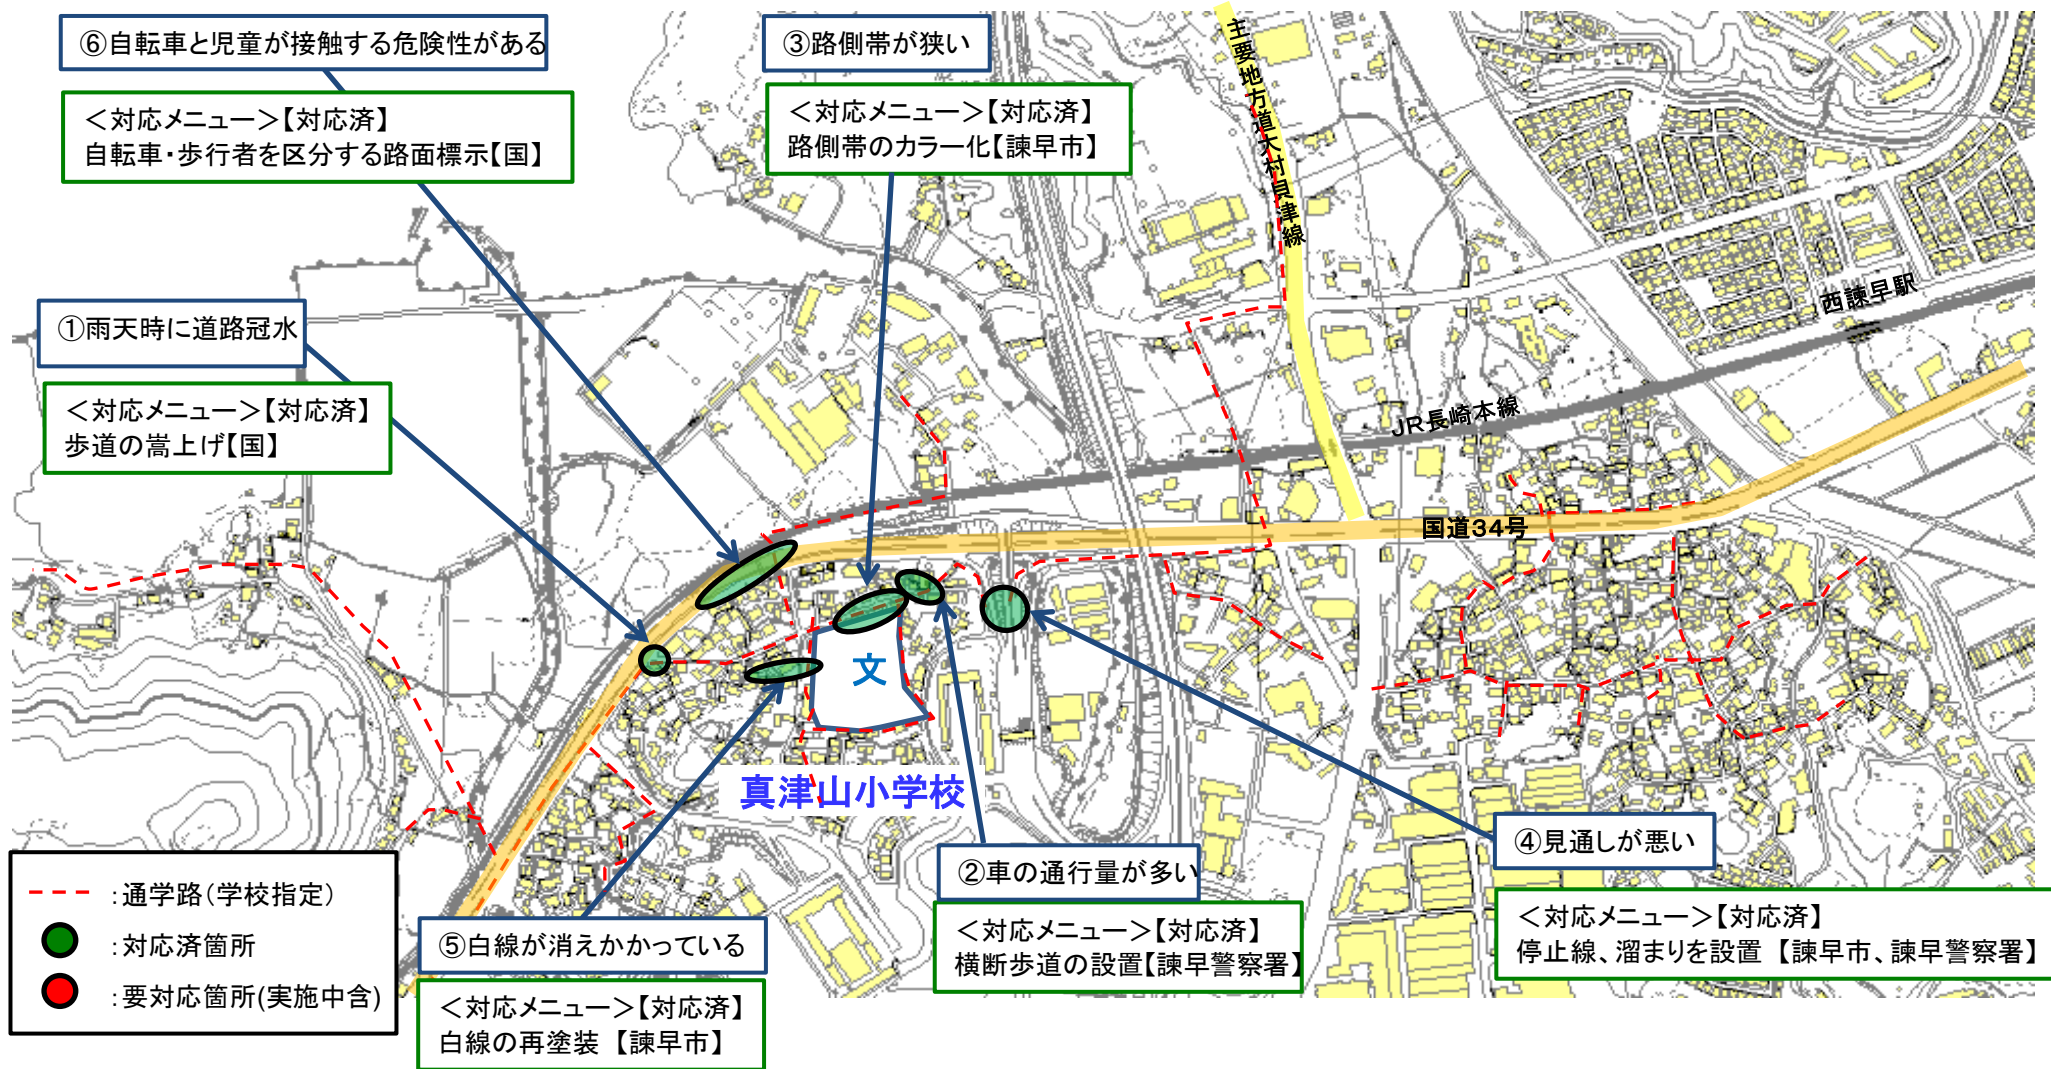

通学路対策箇所図【諫早小学校】

【対応検討メンバー】教育委員会、小学校、諫早市建設総務課、道路課、生活安全交通課、諫早警察署

通学路対策箇所図【北諫早小学校①】

【対応検討メンバー】教育委員会、小学校、諫早市建設総務課、道路課、生活安全交通課、諫早警察署

通学路対策箇所図【北諫早小学校②】

【対応検討メンバー】教育委員会、小学校、諫早市建設総務課、道路課、生活安全交通課、諫早警察署

通学路対策箇所図【北諫早小学校③】

【対応検討メンバー】教育委員会、小学校、諫早市建設総務課、道路課、生活安全交通課、諫早警察署

通学路対策箇所図【小野小学校】

【対応検討メンバー】教育委員会、小学校、諫早市建設総務課、道路課、生活安全交通課、諫早警察署

通学路対策箇所図【小野小学校②】

【対応検討メンバー】教育委員会、小学校、諫早市建設総務課、道路課、生活安全交通課、諫早警察署

通学路対策箇所図【有喜小学校】

【対応検討メンバー】教育委員会、小学校、諫早市建設総務課、道路課、生活安全交通課、有喜出張所

通学路対策箇所図【真津山小学校①】

【対応検討メンバー】教育委員会、小学校、諫早市建設総務課、道路課、生活安全交通課、諫早警察署、真津山出張所、長崎河川国道事務所

通学路対策箇所図【真津山小学校②】

【対応検討メンバー】教育委員会、小学校、諫早市建設総務課、道路課、生活安全交通課、諫早警察署、真津山出張所、長崎河川国道事務所、国土交通省大村維持出張所

通学路対策箇所図【本野小学校】

【対応検討メンバー】建設総務課、道路課、生活交通安全課、教育委員会、小学校、諫早警察署