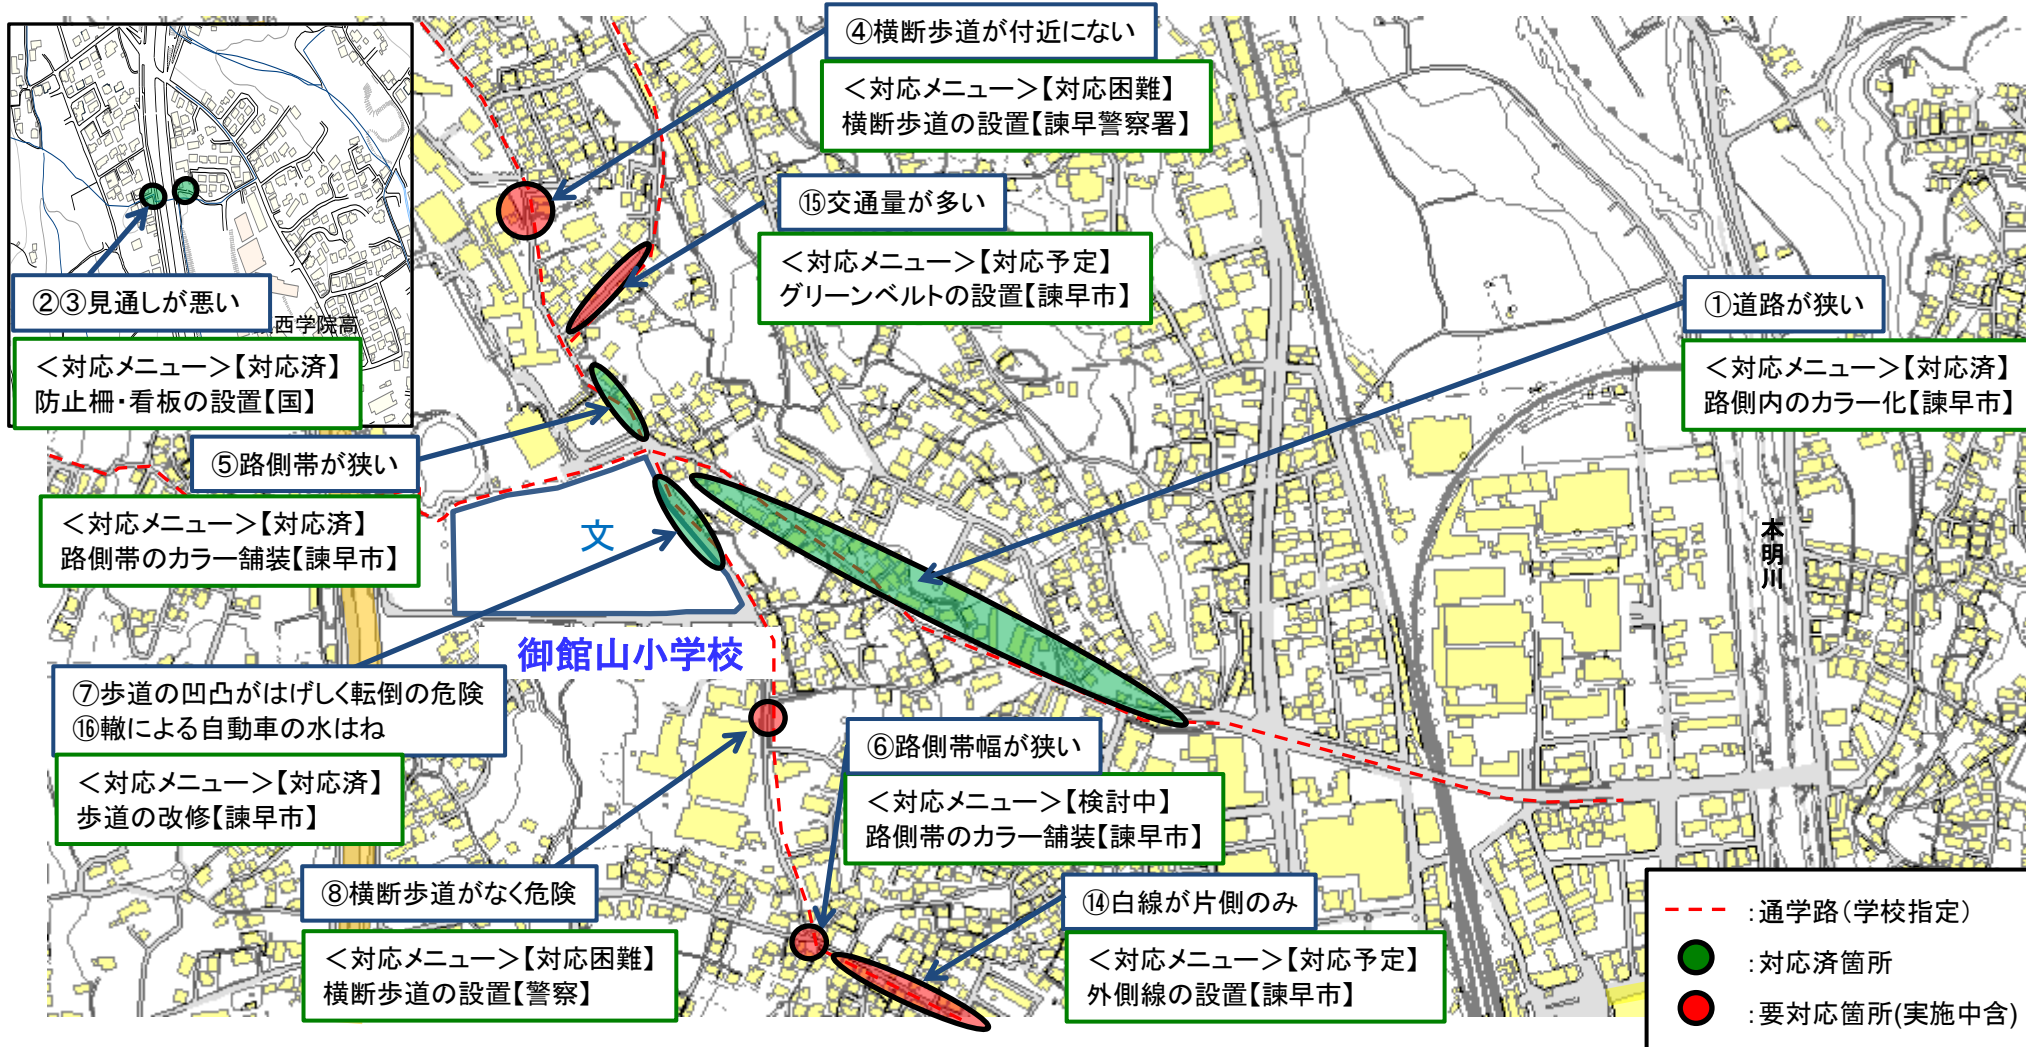

通学路対策箇所図【みはる台小学校①】

【対応検討メンバー】教育委員会、小学校、諫早市建設総務課、道路課、生活安全交通課、県央振興局、諫早警察署

通学路対策箇所図【みはる台小学校②】

【対応検討メンバー】教育委員会、小学校、諫早市建設総務課、道路課、生活安全交通課、県央振興局、諫早警察署

通学路対策箇所図【御館山小学校①】

【対応検討メンバー】教育委員会、小学校、諫早市建設総務課、道路課、生活安全交通課

通学路対策箇所図【御館山小学校②】