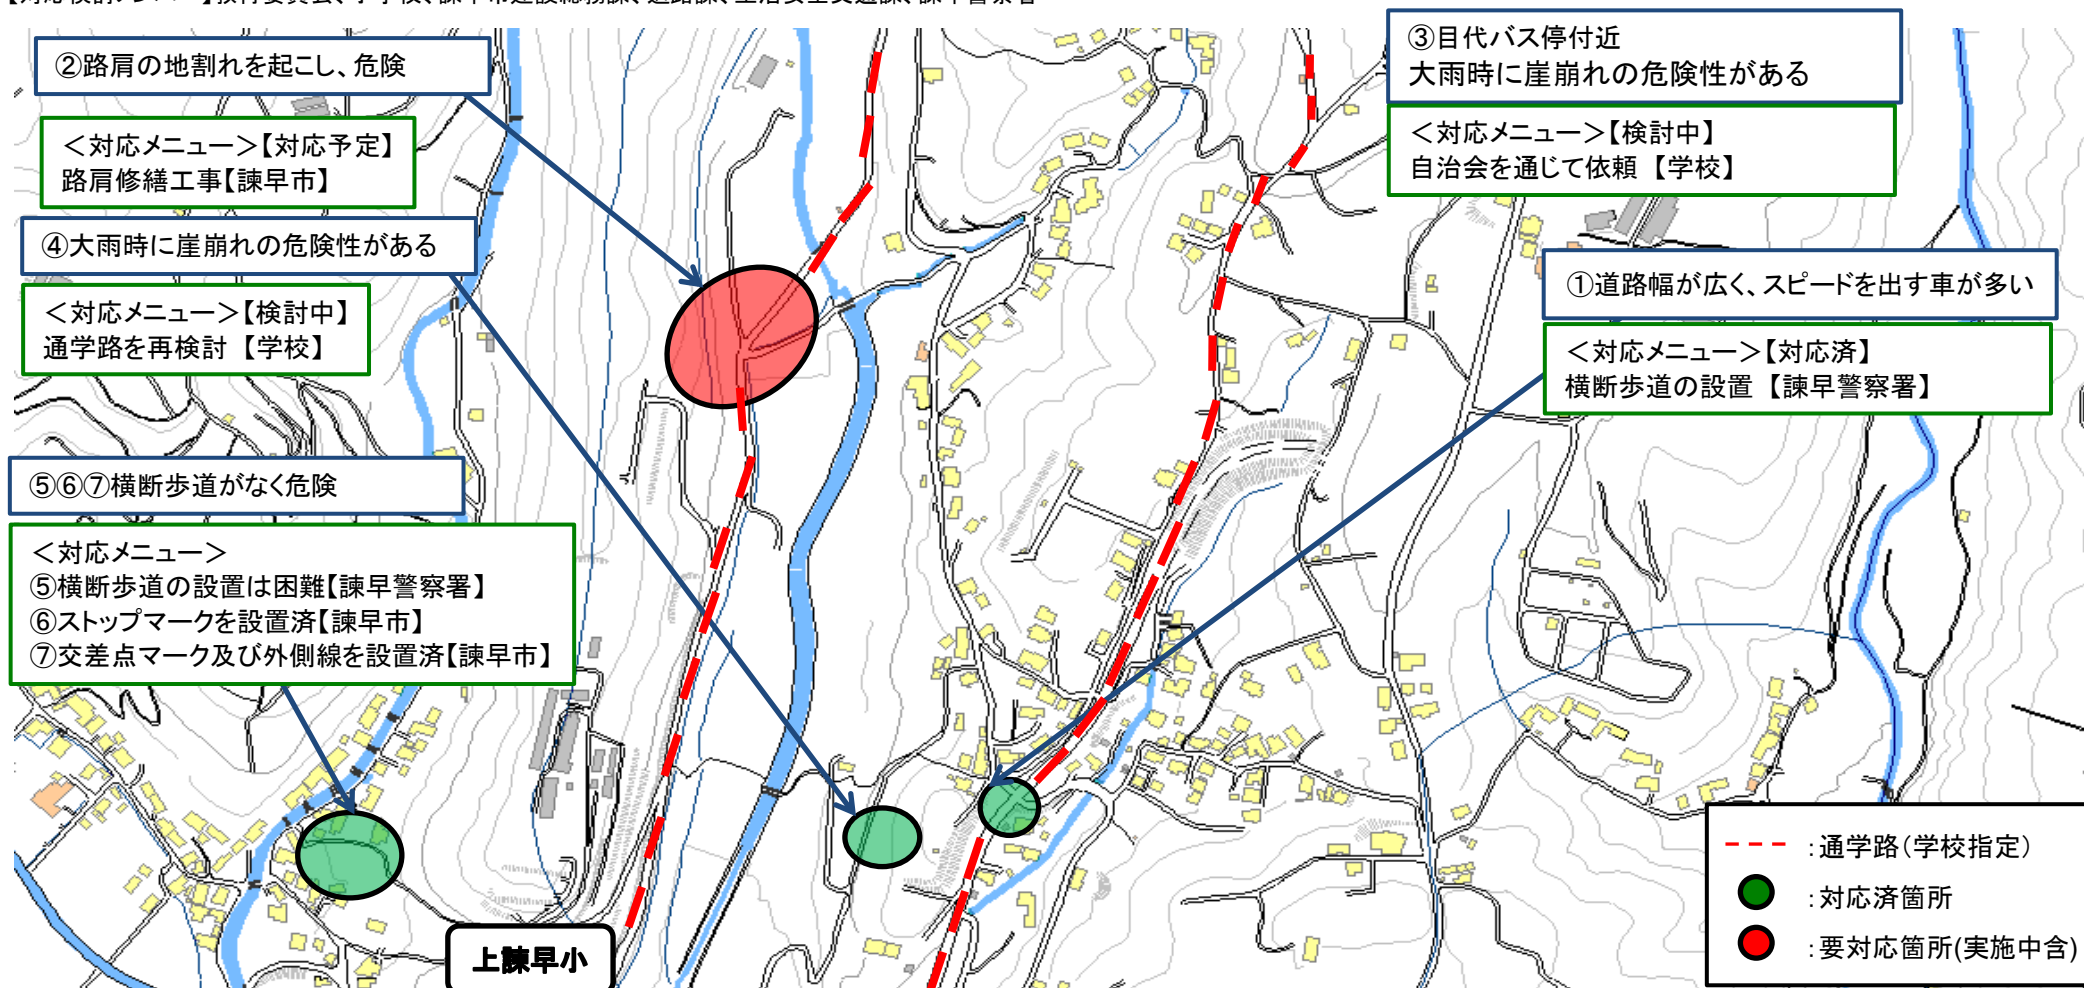

通学路対策箇所図【長田小学校①】

【対応検討メンバー】教育委員会、小学校、諫早市建設総務課、道路課、生活安全交通課、長田出張所

通学路対策箇所図【長田小学校②】

【対応検討メンバー】教育委員会、小学校、諫早市建設総務課、道路課、生活安全交通課、長田出張所

通学路対策箇所図【上諫早小学校①】

【対応検討メンバー】教育委員会、小学校、諫早市建設総務課、道路課、生活安全交通課、諫早警察署

通学路対策箇所図【上諫早小学校②】