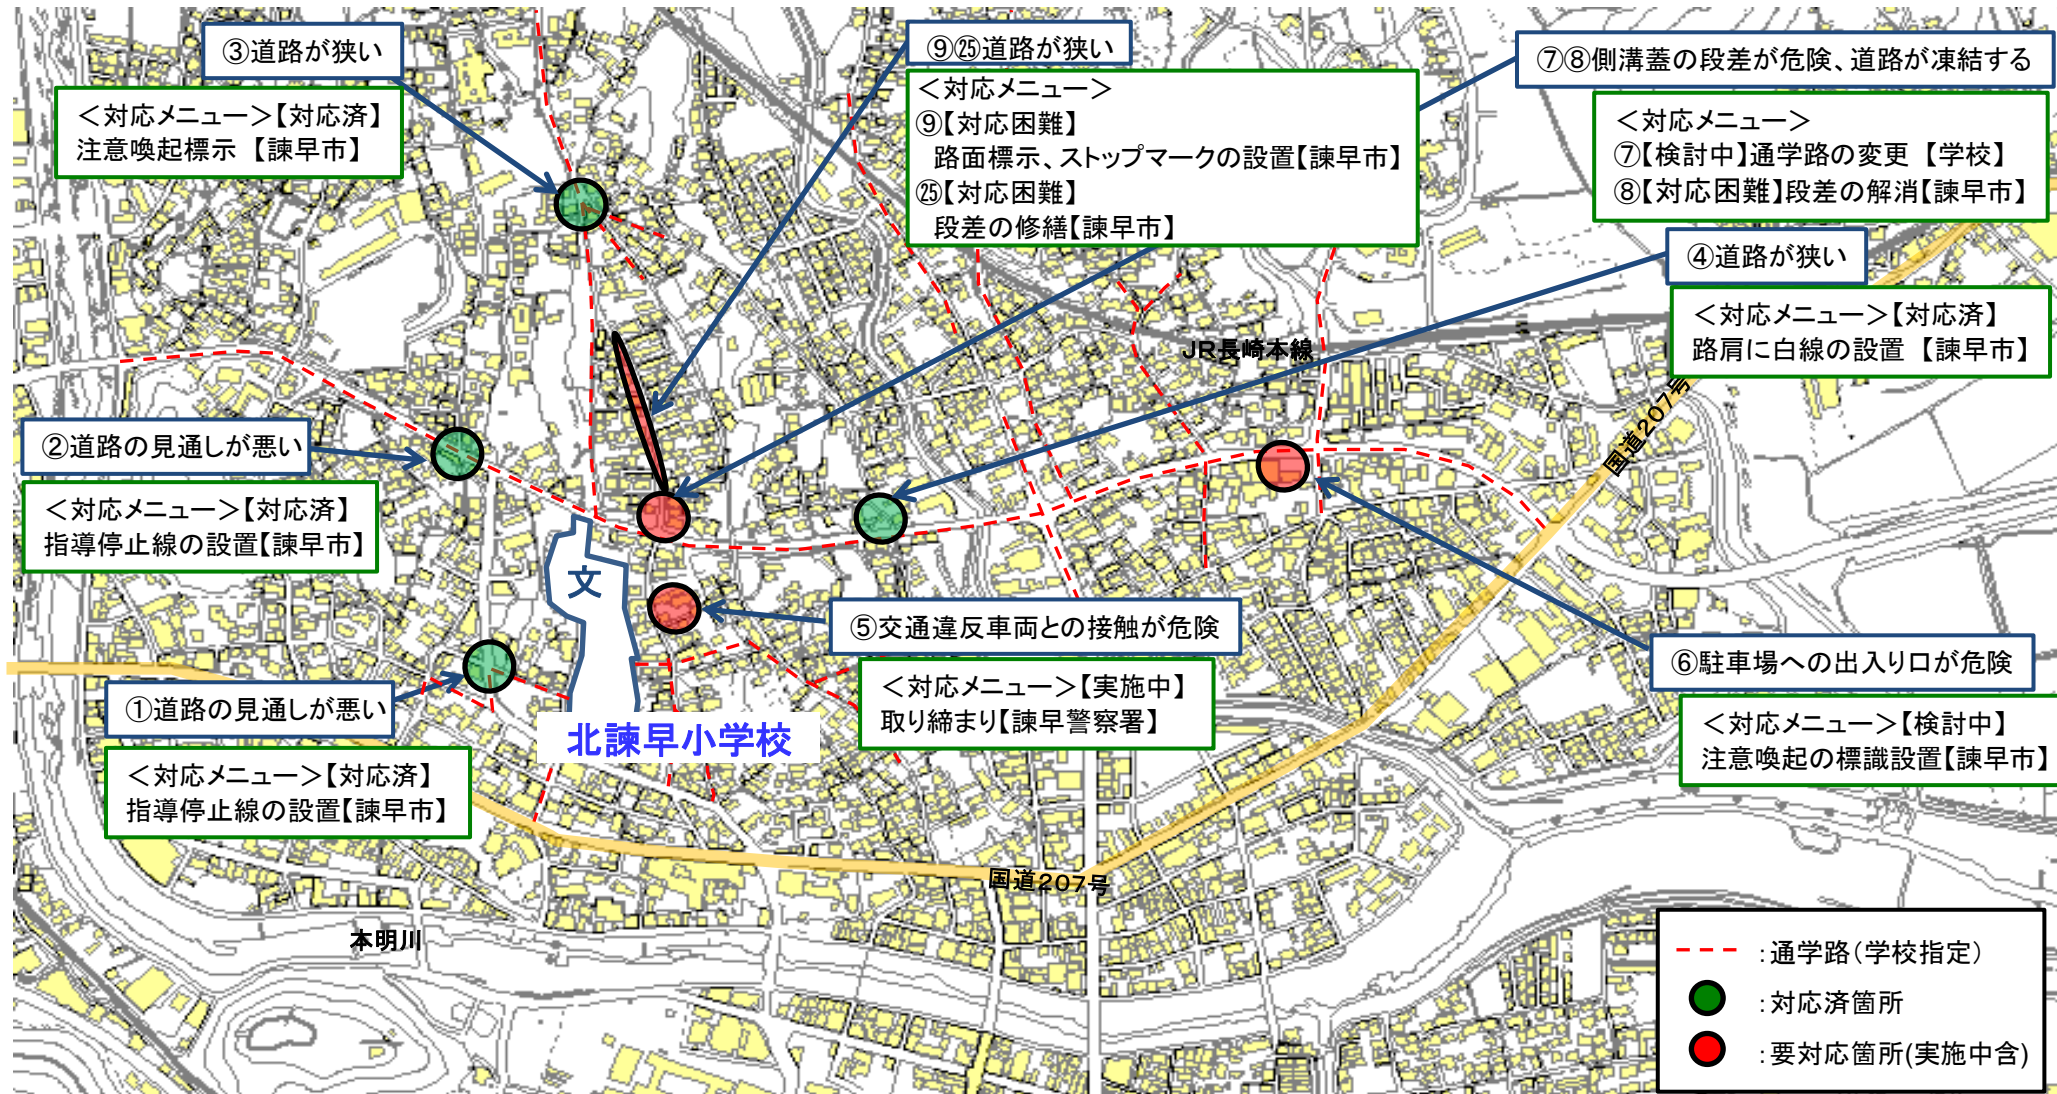

通学路対策箇所図【諫早小学校】

【対応検討メンバー】教育委員会、小学校、諫早市建設総務課、道路課、生活安全交通課、諫早警察署

通学路対策箇所図【北諫早小学校①】

【対応検討メンバー】教育委員会、小学校、諫早市建設総務課、道路課、生活安全交通課、諫早警察署

通学路対策箇所図【北諫早小学校②】

【対応検討メンバー】教育委員会、小学校、諫早市建設総務課、道路課、生活安全交通課、諫早警察署

通学路対策箇所図【北諫早小学校③】

【対応検討メンバー】教育委員会、小学校、諫早市建設総務課、道路課、生活安全交通課、諫早警察署

通学路対策箇所図【小野小学校】

【対応検討メンバー】教育委員会、小学校、諫早市建設総務課、道路課、生活安全交通課、諫早警察署

通学路対策箇所図【小野小学校②】

【対応検討メンバー】教育委員会、小学校、諫早市建設総務課、道路課、生活安全交通課、諫早警察署

通学路対策箇所図【有喜小学校】

【対応検討メンバー】教育委員会、小学校、諫早市建設総務課、道路課、生活安全交通課、有喜出張所

通学路対策箇所図【真津山小学校①】

【対応検討メンバー】教育委員会、小学校、諫早市建設総務課、道路課、生活安全交通課、諫早警察署、真津山出張所、長崎河川国道事務所

通学路対策箇所図【真津山小学校②】

【対応検討メンバー】教育委員会、小学校、諫早市建設総務課、道路課、生活安全交通課、諫早警察署、真津山出張所、長崎河川国道事務所、国土交通省大村維持出張所

通学路対策箇所図【本野小学校】

【対応検討メンバー】建設総務課、道路課、生活交通安全課、教育委員会、小学校、諫早警察署