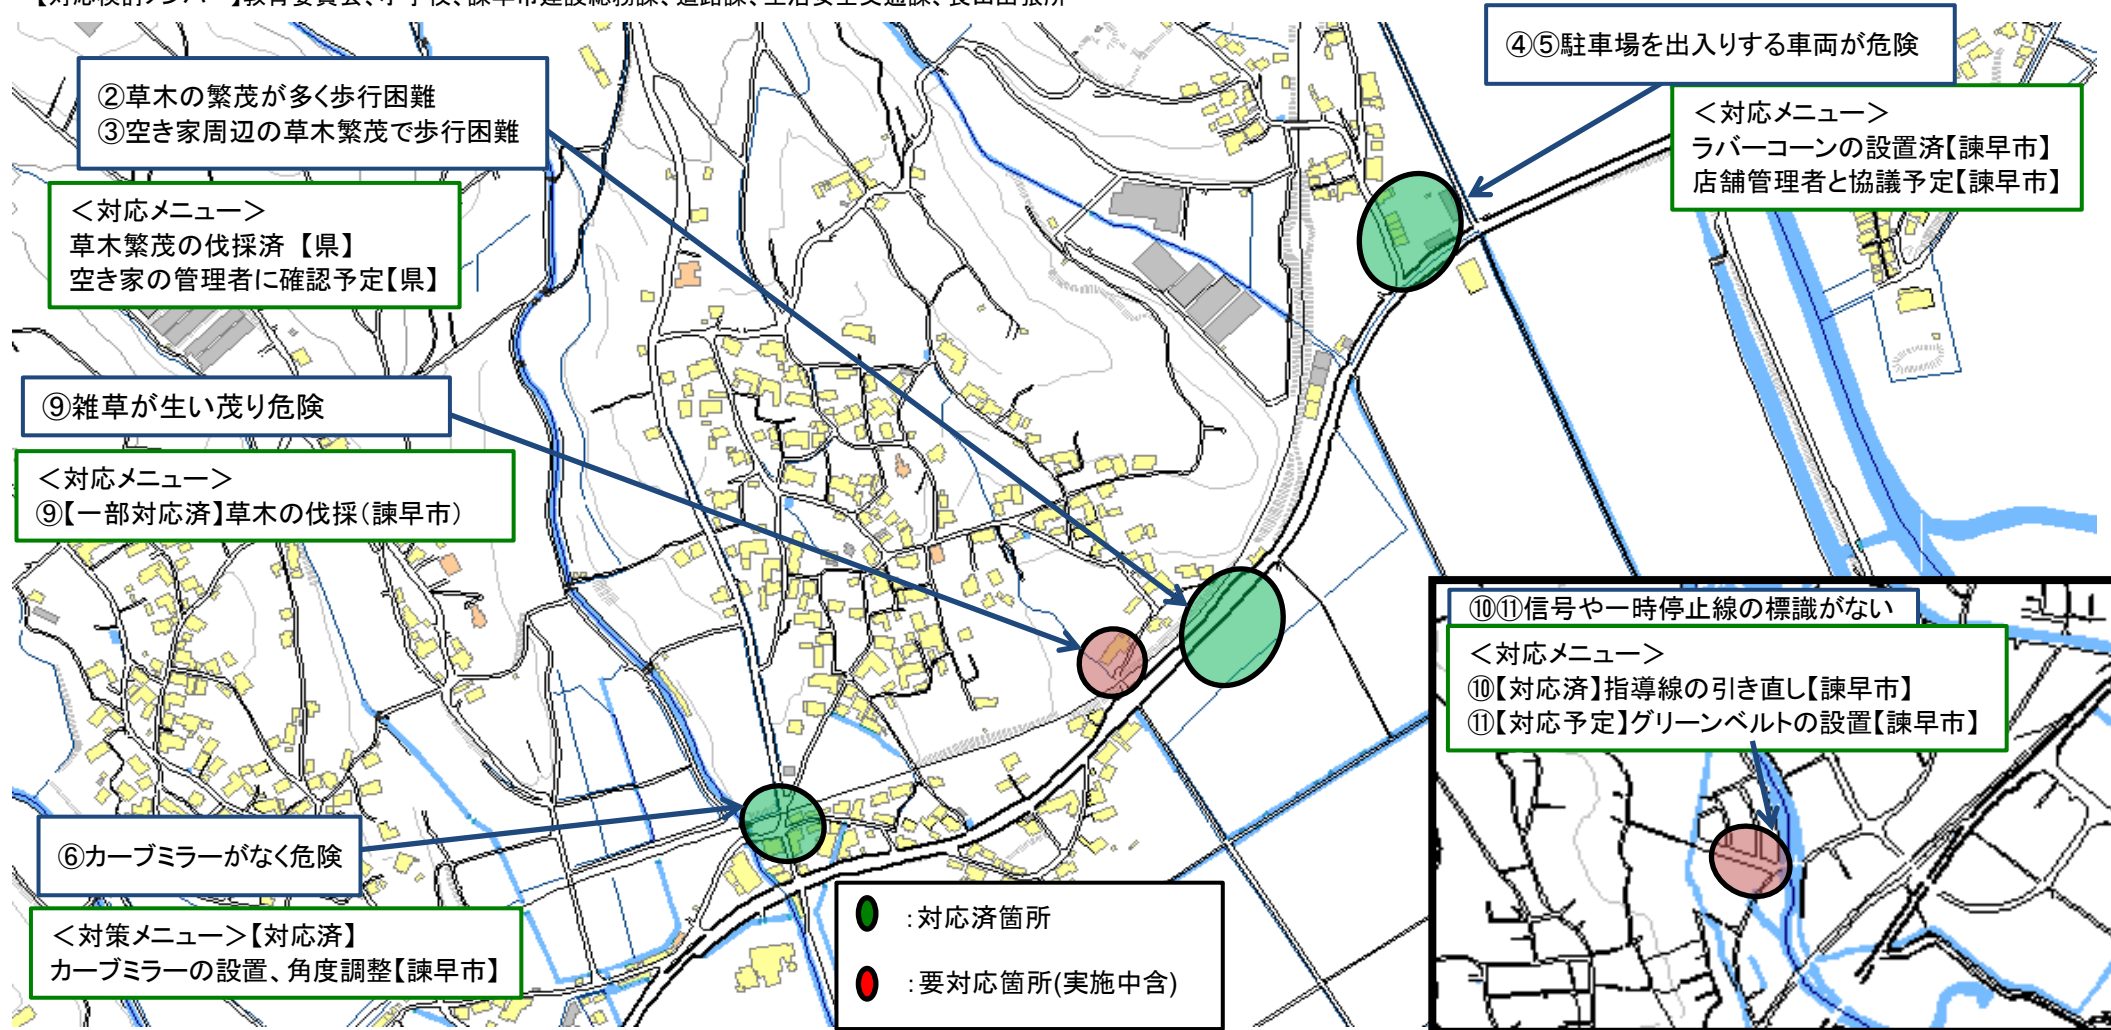

通学路対策箇所図【真津山小学校①】

【対応検討メンバー】教育委員会、小学校、諫早市建設総務課、道路課、生活安全交通課、諫早警察署、真津山出張所、長崎河川国道事務所

通学路対策箇所図【真津山小学校②】

【対応検討メンバー】教育委員会、小学校、諫早市建設総務課、道路課、生活安全交通課、諫早警察署、真津山出張所、長崎河川国道事務所、国土交通省大村維持出張所

通学路対策箇所図【本野小学校】

【対応検討メンバー】建設総務課、道路課、生活交通安全課、教育委員会、小学校、諫早警察署

通学路対策箇所図【長田小学校①】

【対応検討メンバー】教育委員会、小学校、諫早市建設総務課、道路課、生活安全交通課、長田出張所

通学路対策箇所図【長田小学校②】

【対応検討メンバー】教育委員会、小学校、諫早市建設総務課、道路課、生活安全交通課、長田出張所

通学路対策箇所図【上諫早小学校①】

【対応検討メンバー】教育委員会、小学校、諫早市建設総務課、道路課、生活安全交通課、諫早警察署

通学路対策箇所図【上諫早小学校②】