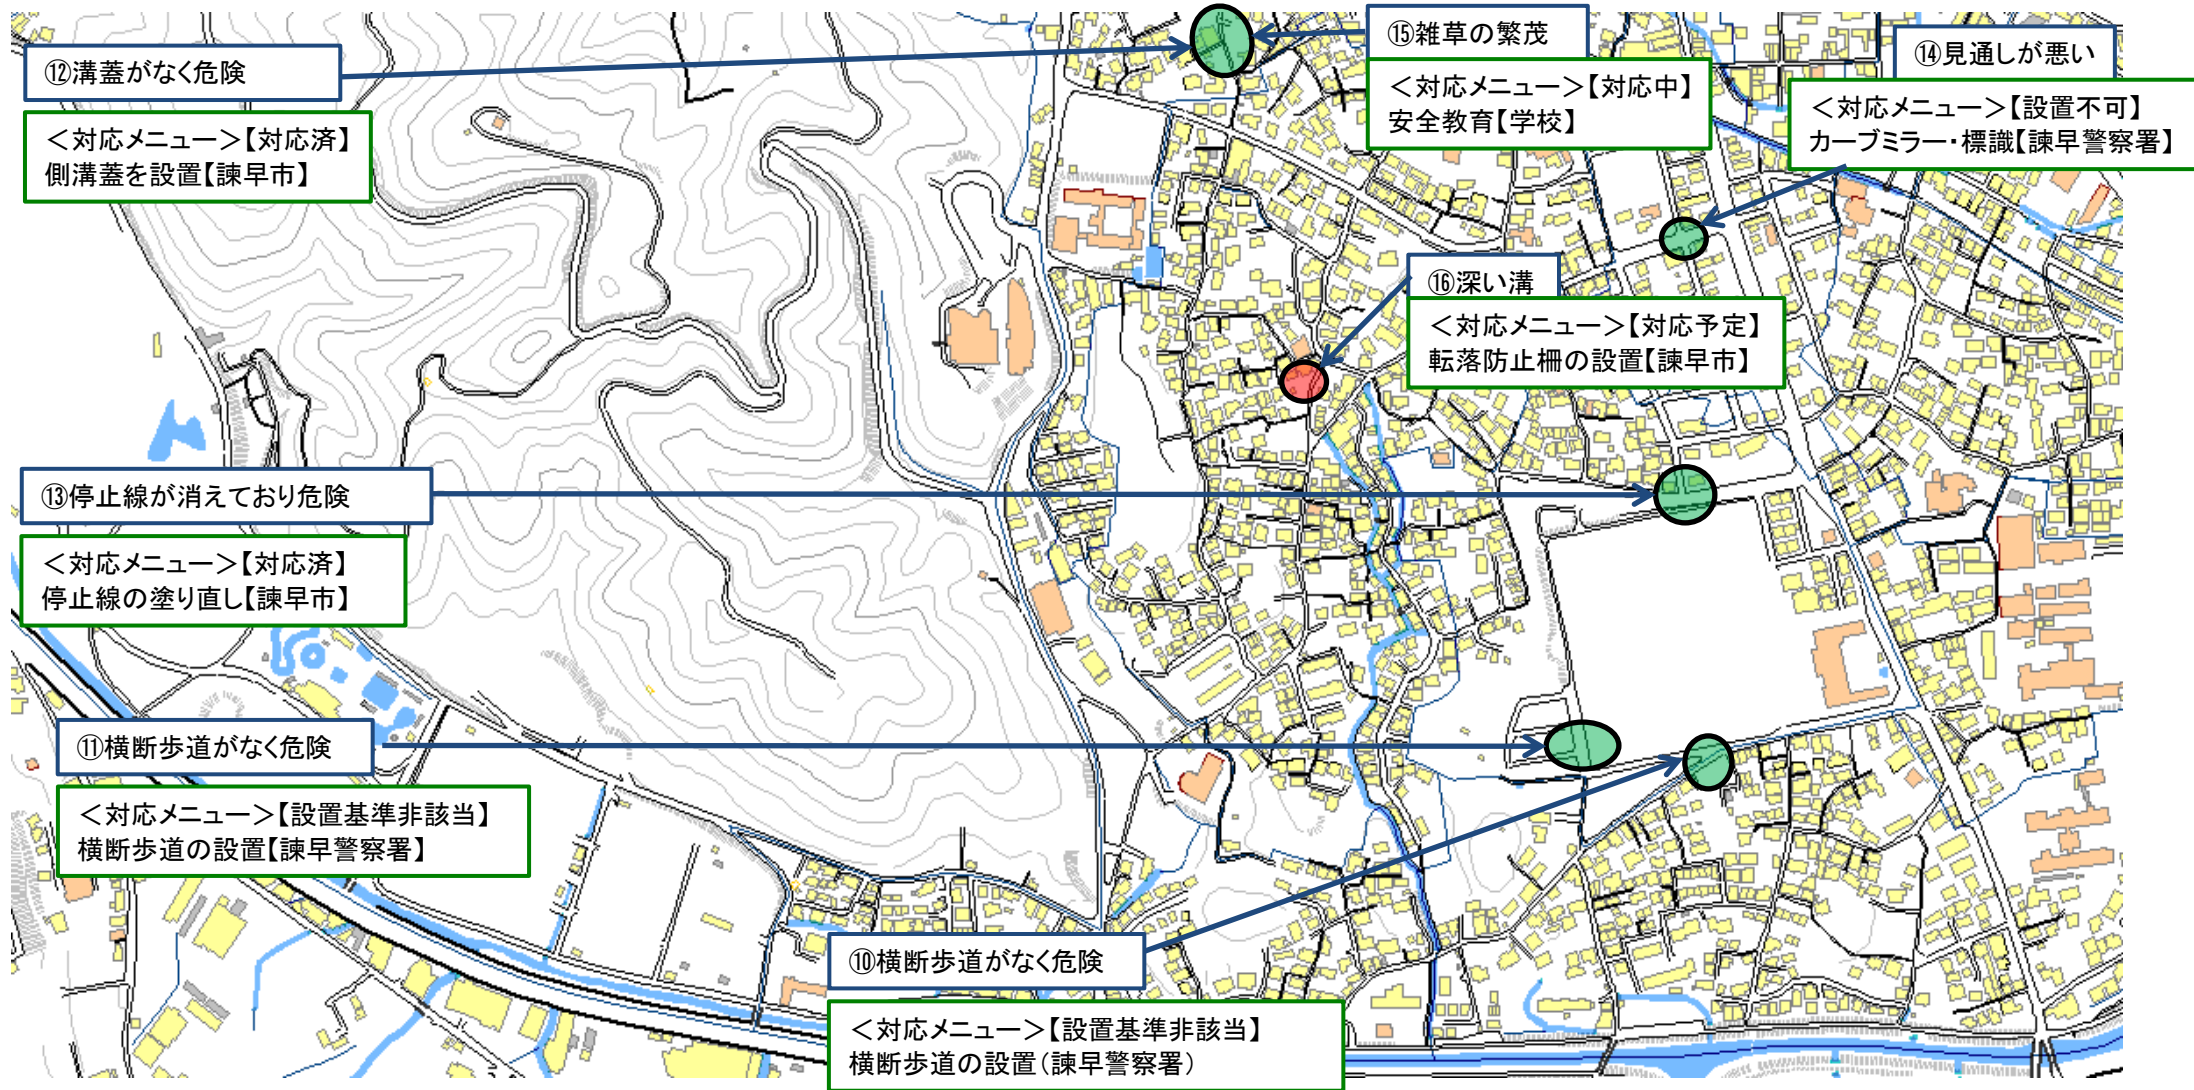

【対応検討メンバー】教育委員会、小学校、諫早市建設総務課、道路課、生活安全交通課

通学路対策箇所図【上山小学校①】

【対応検討メンバー】教育委員会、小学校、諫早市建設総務課、道路課、生活安全交通課、県央振興局

通学路対策箇所図【上山小学校②】

【対応検討メンバー】教育委員会、小学校、諫早市建設総務課、道路課、生活安全交通課、県央振興局

通学路対策箇所図【西諫早小学校】

【対応検討メンバー】教育委員会、小学校、諫早市建設総務課、道路課、生活安全交通課、県央振興局