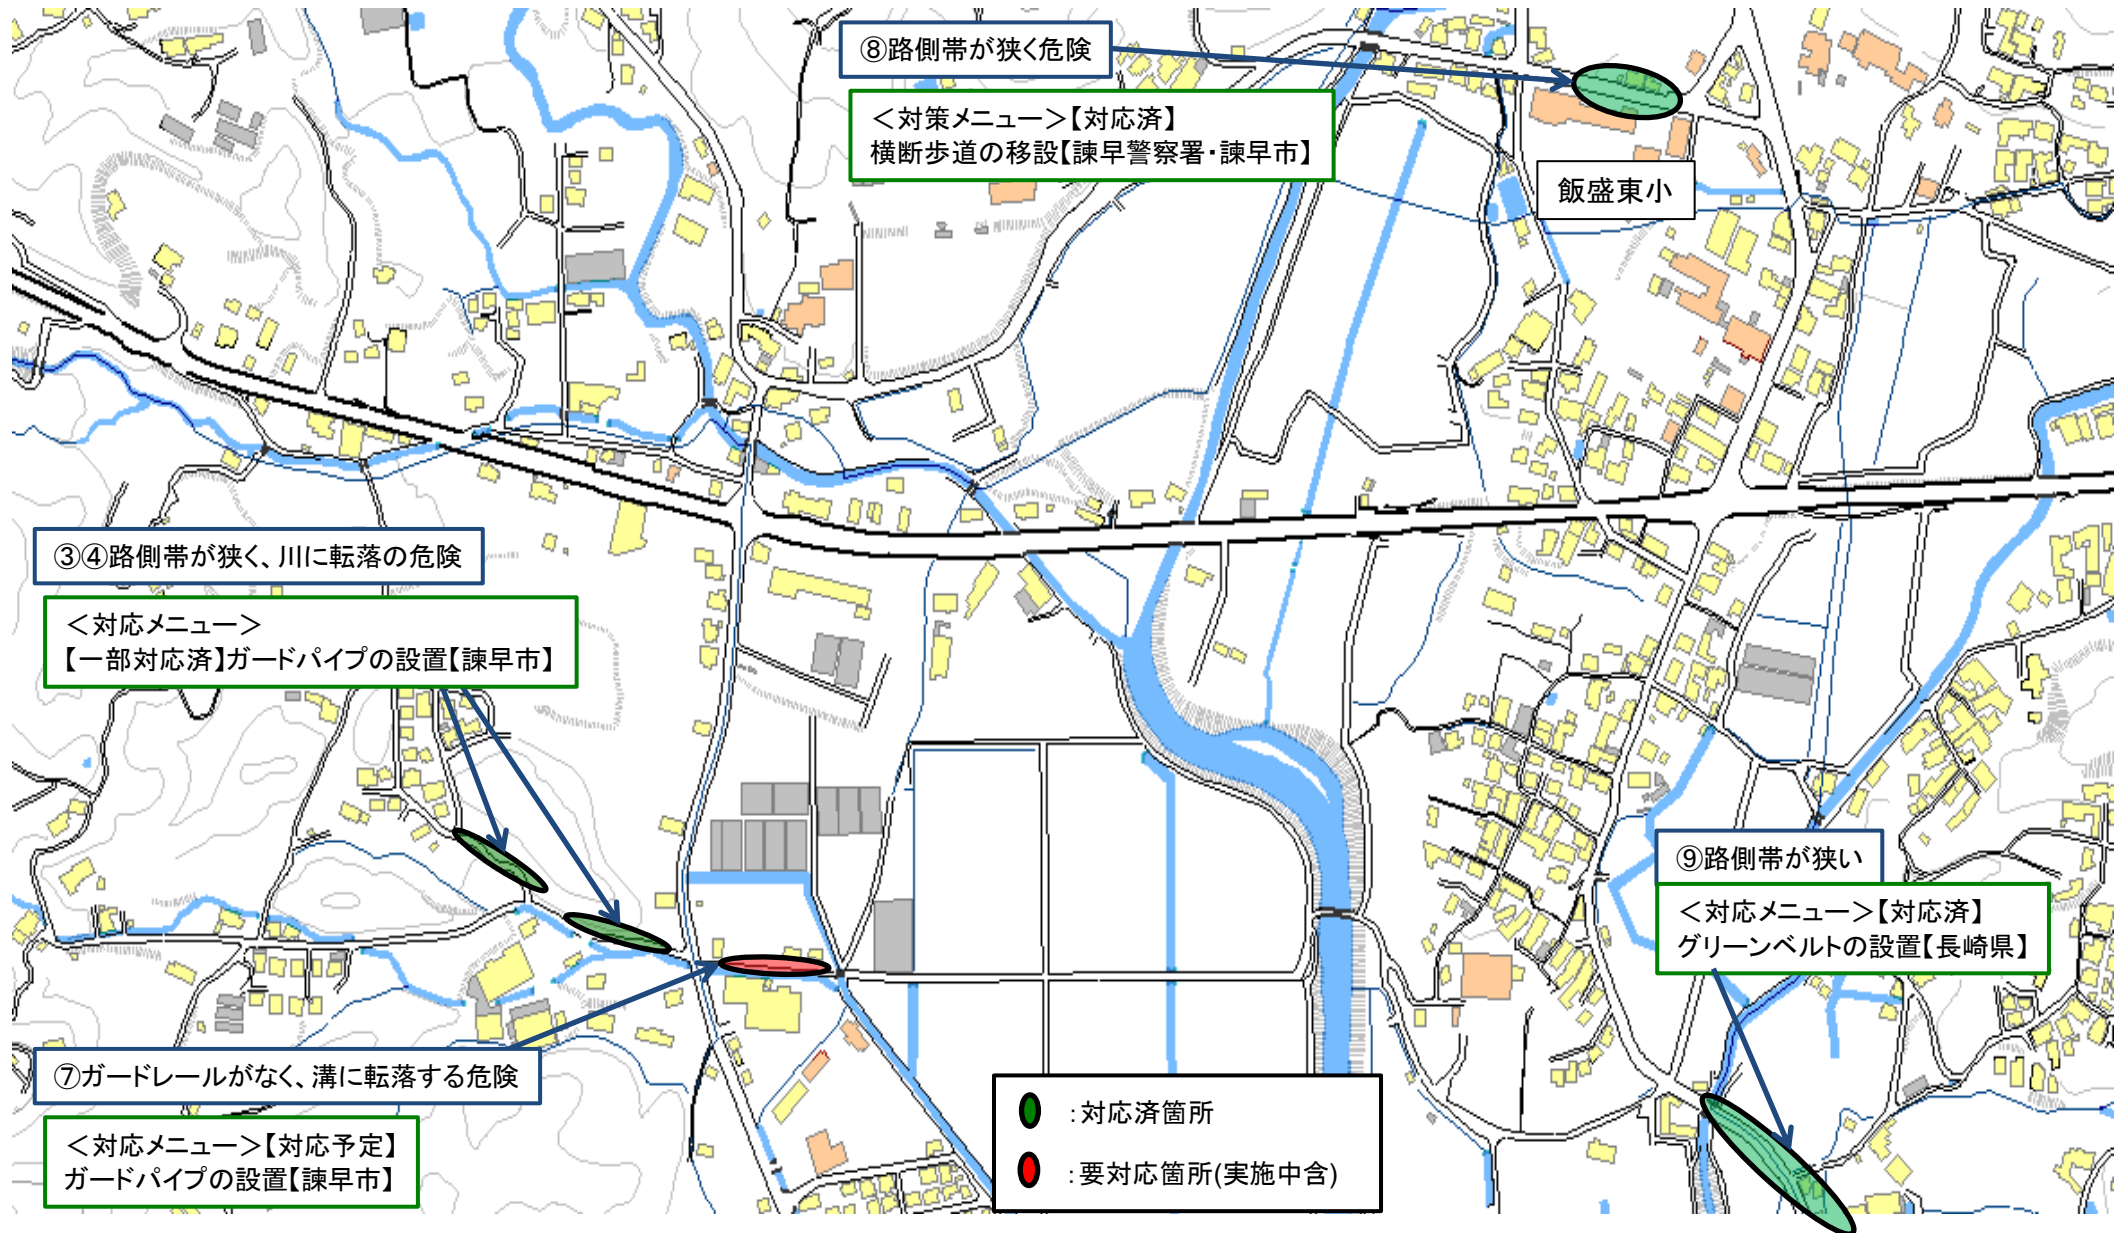

通学路対策箇所図【飯盛西小学校】

【対応検討メンバー】教育委員会、小学校、諫早市建設総務課、道路課、飯盛支所

通学路対策箇所図【飯盛東小学校①】

【対応検討メンバー】教育委員会、小学校、諫早市建設総務課、道路課、飯盛支所

通学路対策箇所図【飯盛東小学校②】

【対策検討メンバー】教育委員会、小学校、諫早市建設総務課、道路課、飯盛支所

通学路対策箇所図【高来西小学校】

【対応検討メンバー】教育委員会、小学校、諫早市建設総務課、道路課、生活安全交通課、高来支所