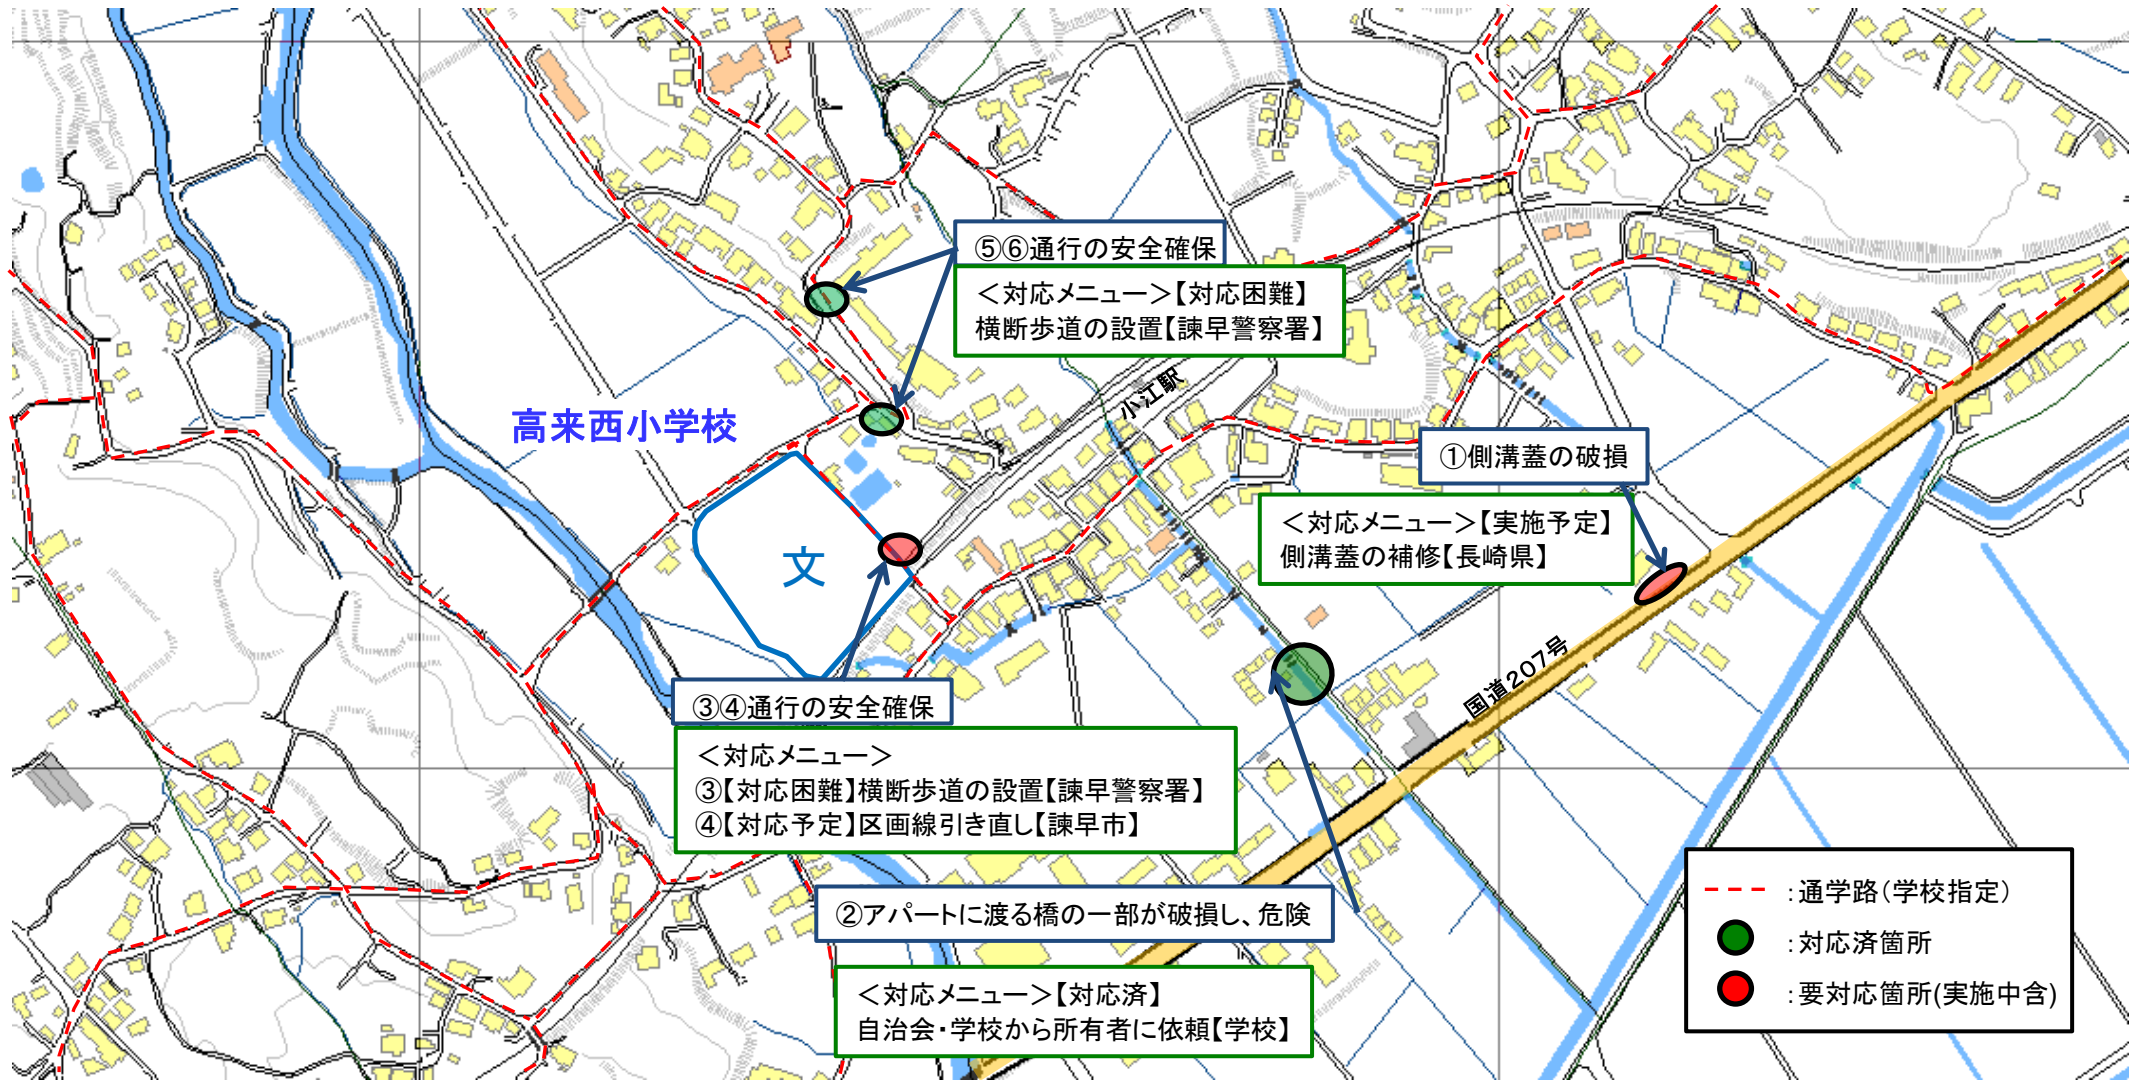

通学路対策箇所図【飯盛西小学校】

【対応検討メンバー】教育委員会、小学校、諫早市建設総務課、道路課、飯盛支所

通学路対策箇所図【飯盛東小学校①】

【対応検討メンバー】教育委員会、小学校、諫早市建設総務課、道路課、飯盛支所

通学路対策箇所図【飯盛東小学校②】

【対策検討メンバー】教育委員会、小学校、諫早市建設総務課、道路課、飯盛支所

通学路対策箇所図【高来西小学校】

【対応検討メンバー】教育委員会、小学校、諫早市建設総務課、道路課、生活安全交通課、高来支所