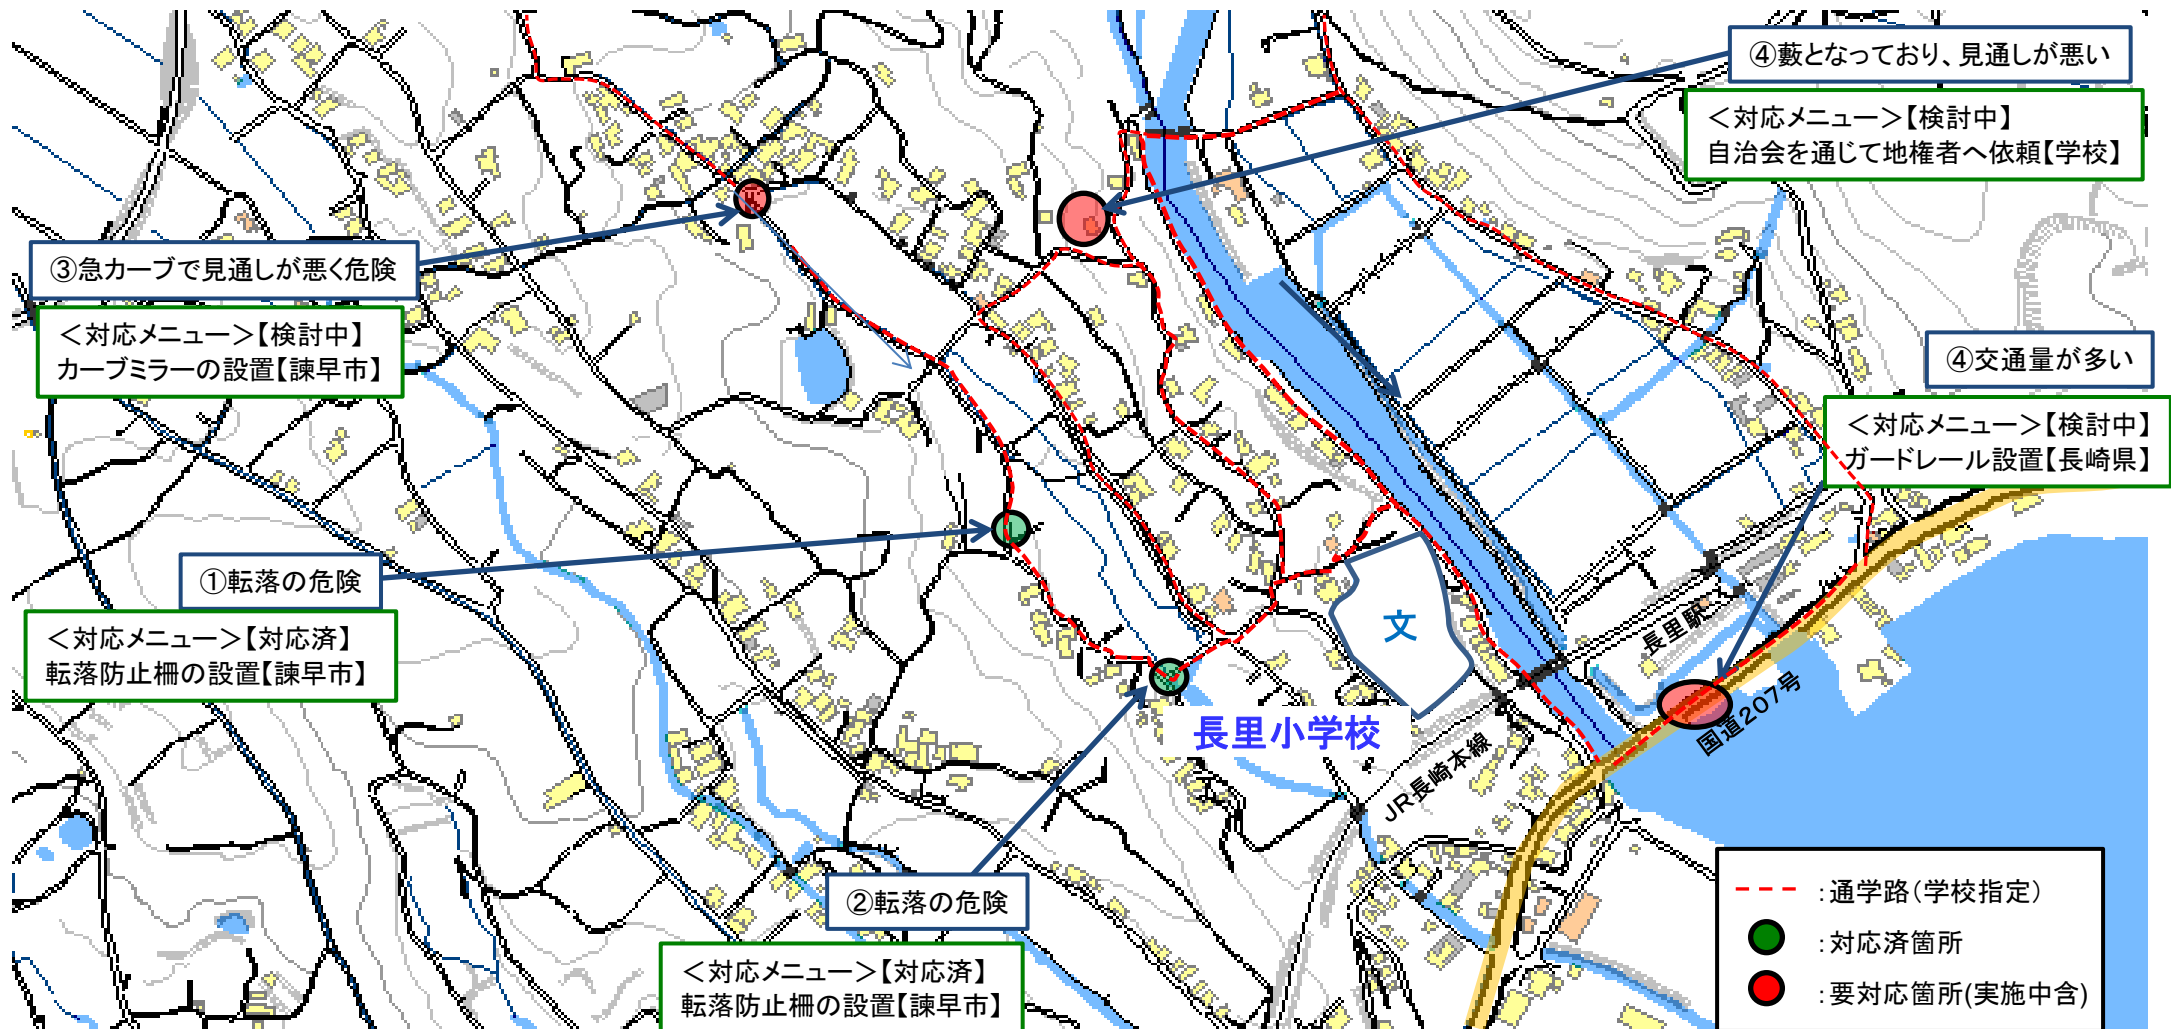

通学路対策箇所図【長里小学校】

【対応検討メンバー】教育委員会、小学校、諫早市建設総務課、道路課、生活安全交通課、小長井支所