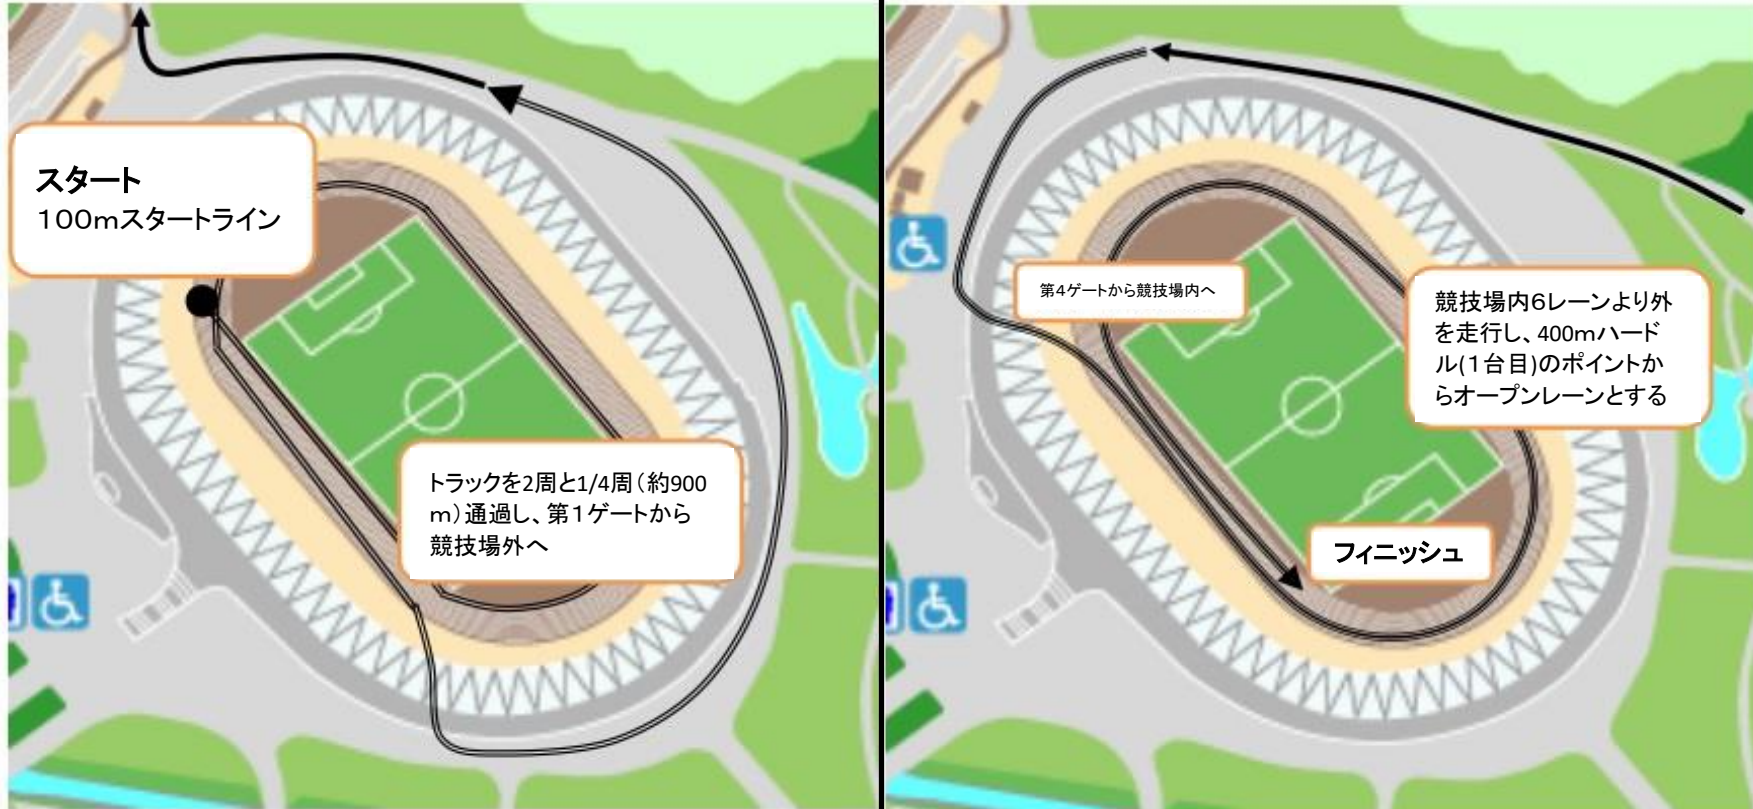

## スタート・ゴール付近詳細図(全部門共通)

スタート 競技場内100mスタート地点より  
トラックを2周と1/4を走る

コースへ 競技場内ゴールから第1ゲートへ  
第1ゲートから競技場外を通り、第3ゲート外から  
周回コースへ

競技場へ 第3ゲート外側から周回コースを外れ、  
第4ゲートから入場

ゴールへ 競技場内500m走ってフィニッシュ