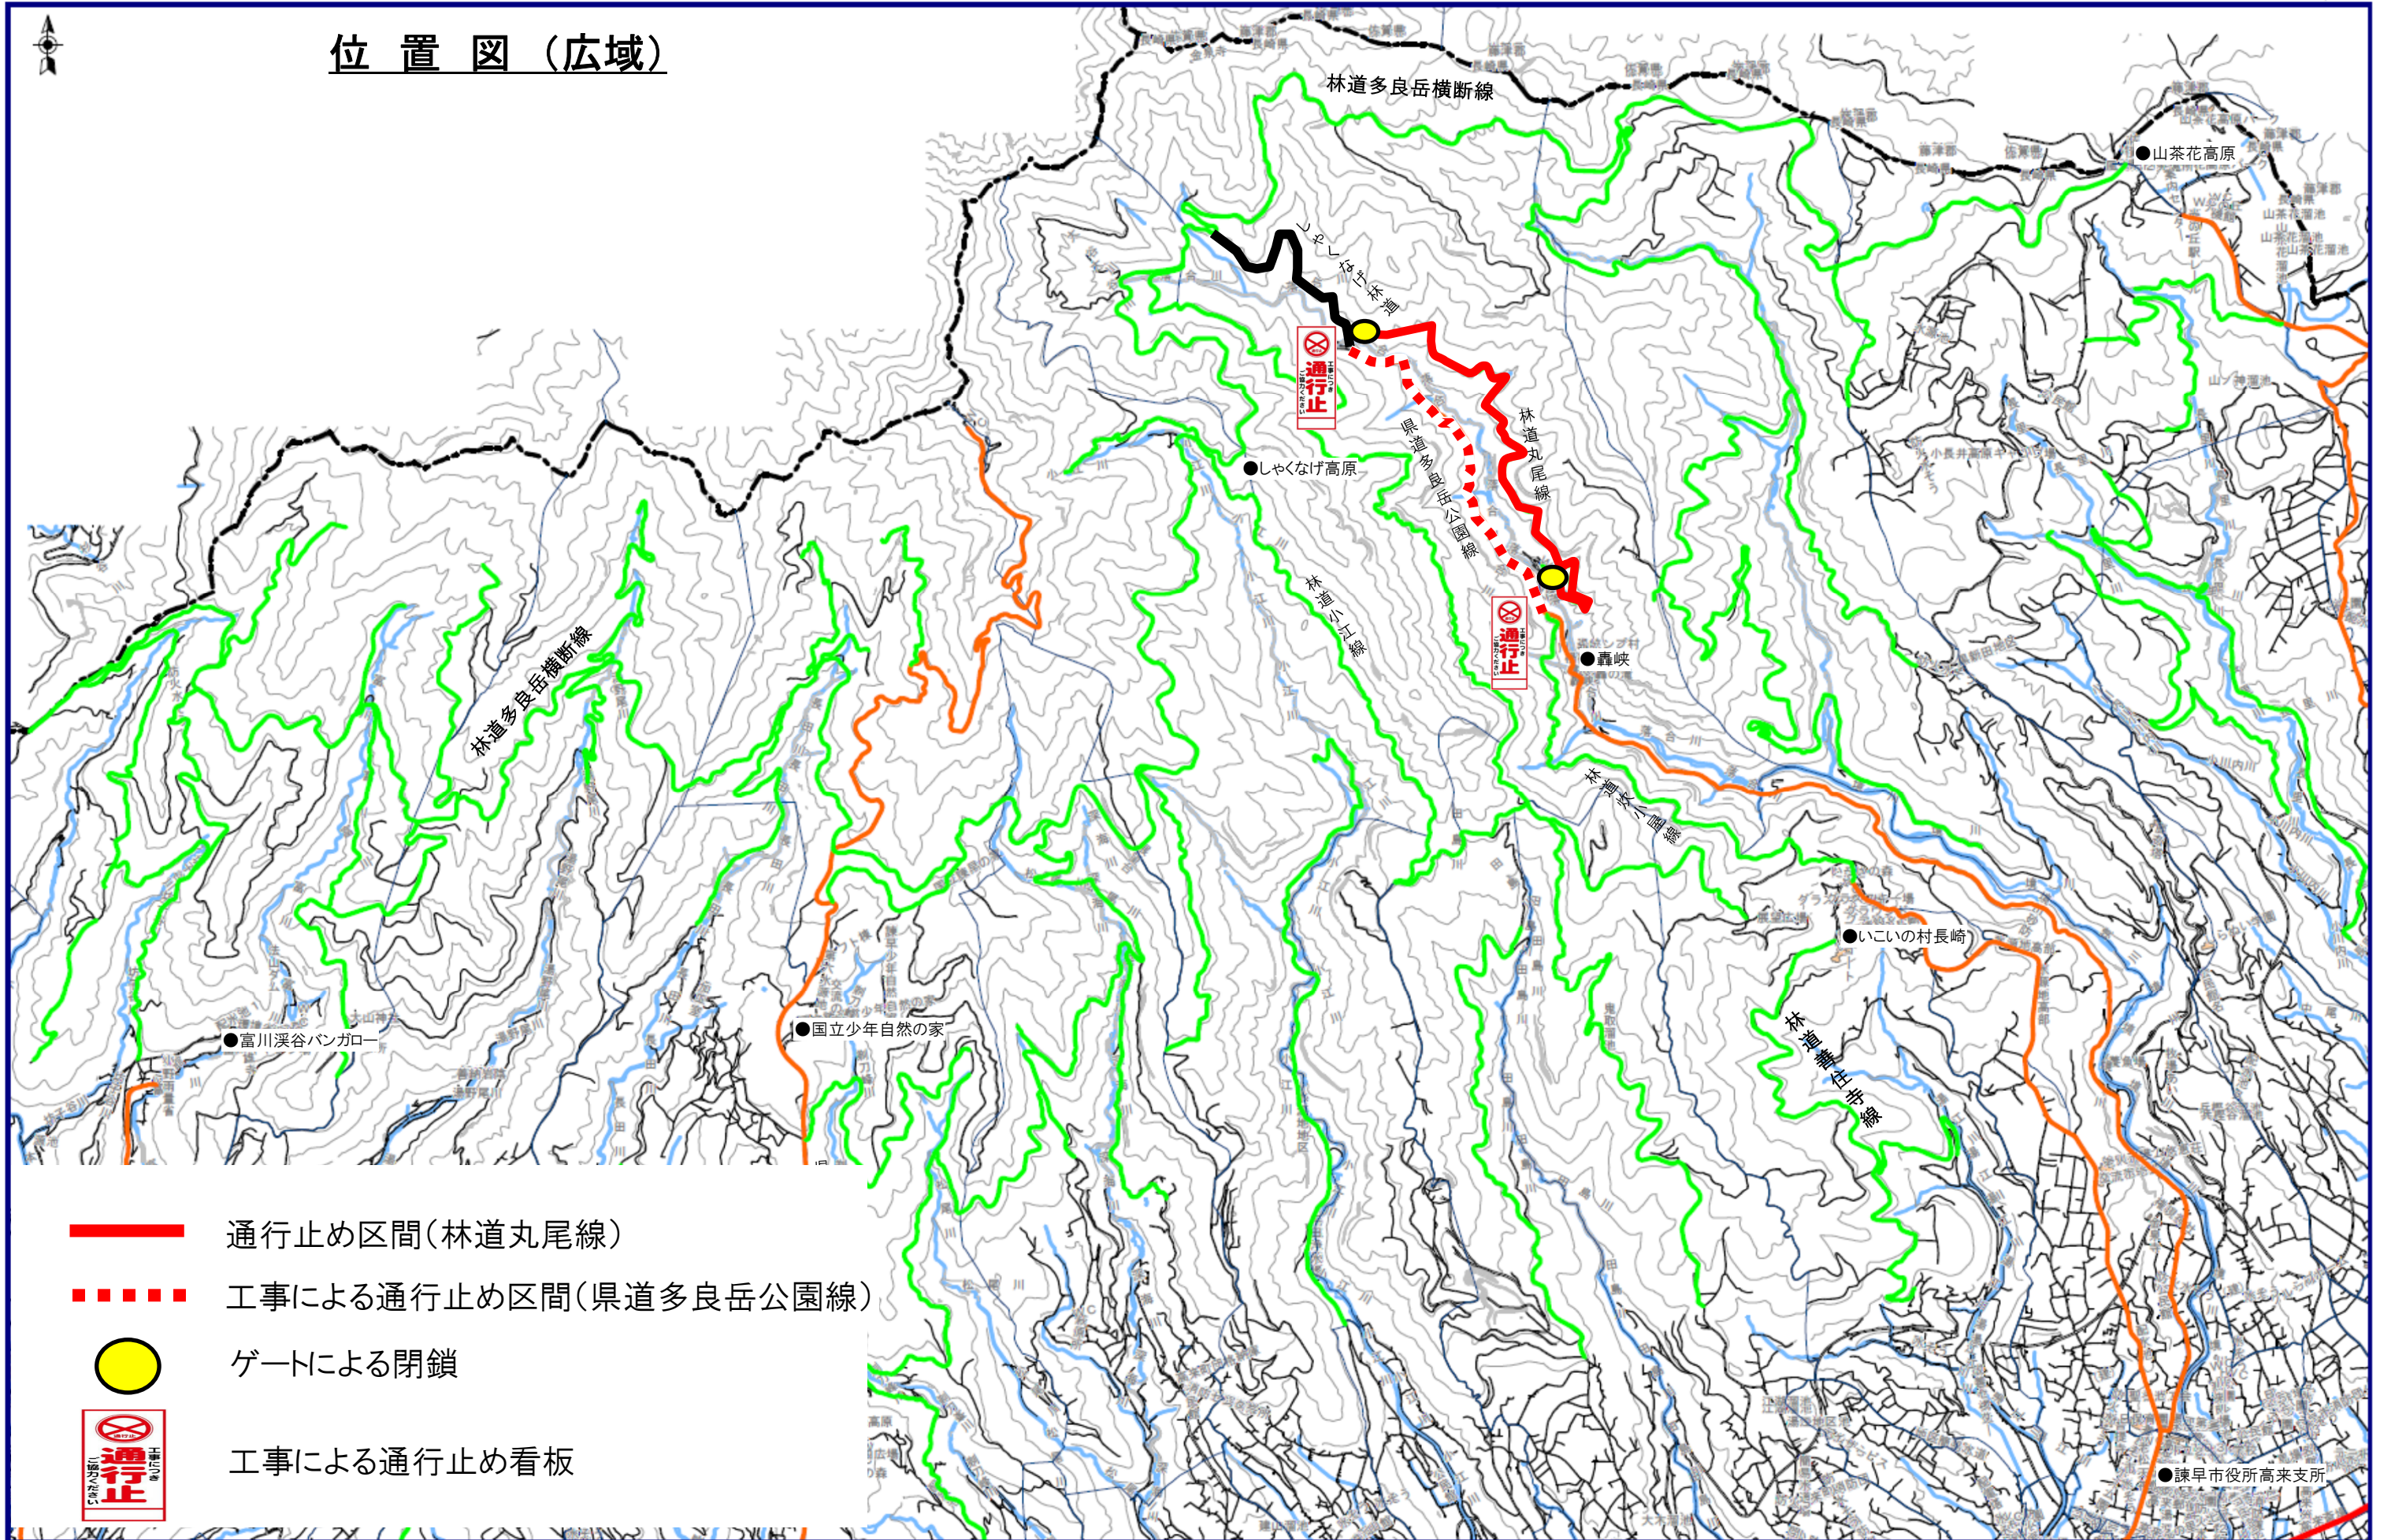

位置図(広域)

-  通行止め区間(林道丸尾線)
-  工事による通行止め区間(県道多良岳公園線)
-  ゲートによる閉鎖
-  工事による通行止め看板