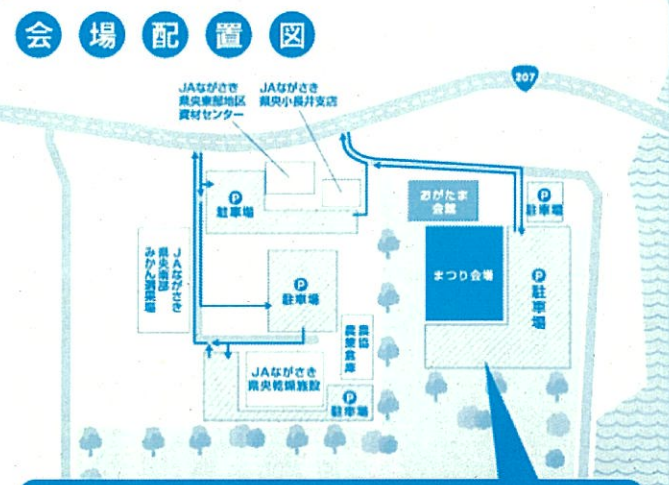

令和6年 **2/18日** 9:45~15:00
日時 **日** (雨天決行)

場所 **小長井長里グラウンド** 諫早市小長井町大峰 980-77
※駐車場が大変混みあいますので、乗り合わせてお越しいただく公共交通機関をご利用下さい。

諫早市に接する三つの海の恵みを一堂に!!

プログラム

開始時刻	メインステージ	会場内イベント	本部テント
9:45	●開会式 ①実行委員長挨拶 (諫早湾漁協 野田清一) ②来賓挨拶 (諫早市長 大久保潔重) ③来賓紹介 ④オープニング演奏 瑞宝太鼓		
10:00		●販売スタート	① 10:00~ ② 12:15~ お宝抽選券販売 ※なくなり次第終了 ③ 10:30~ ④ 12:30~ チャレンジ魚すくいチケット販売 ※なくなり次第終了
10:30	●小長井町園児のダンス ●小長井音頭	●うきうき鮮魚 詰め放題 (横湾中央漁協テント) ※10時~なくなり次第終了 ●人参詰め放題 (とれたて市テント) ※10時~なくなり次第終了	
11:00		●チャレンジ魚すくい (1回目) 対象:4才以上 小学生以下 有料:500円/回	
11:15	●シャボン玉博士		
11:45	●お宝大抽選会 (1回目) 有料:抽選券200円/枚		
12:15	●SCK長崎TEC 吹奏楽クラブ	■いさはや 三海海鮮なべ 無料配布 (先着200名)	
13:00	●マリコひろこ トシローによる 歌謡曲	●チャレンジ魚すくい (2回目) ※13時~ 対象:4才以上 小学生以下 有料:500円/回	
13:30	●変面ショー		
14:00	●お宝大抽選会 (2回目) 有料:抽選券200円/枚		
14:30	●餅まき (お菓子もあるよ)		
15:00	●閉会		

※都合によりイベント時間が変更になる場合がございます。あらかじめご了承ください。

小長井長里グラウンド

JR長里駅発時刻表

長崎本線 肥前山口・佐賀・鳥栖方面(上り)			長崎本線 諫早・長崎方面(下り)		
8:18	13:15	16:38	8:27	14:35	17:03
肥前運行	肥前運行	肥前運行	長崎行	長崎行	諫早行

※詳しくはJR九州ホームページ等でご確認ください。