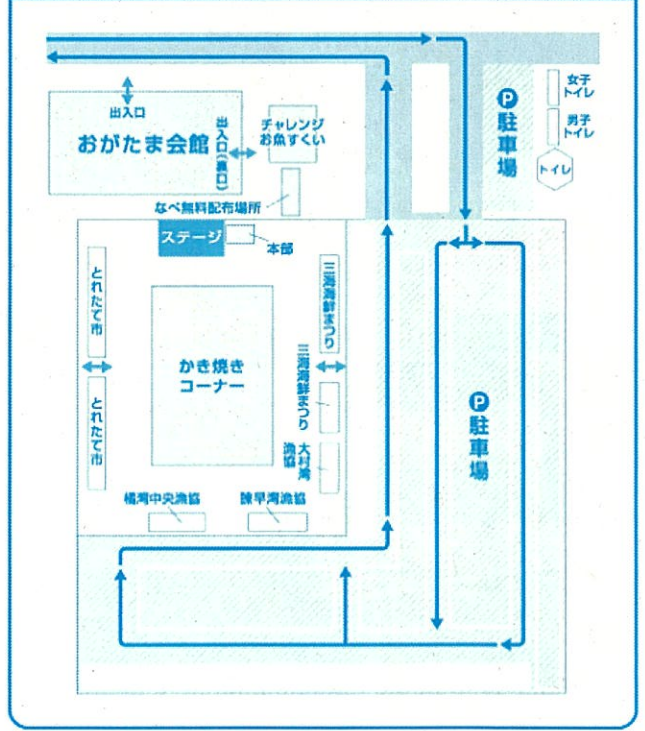

※都合によりイベント時間が変更になる場合がございます。あらかじめご了承ください。

**小長井長里グラウンド**

**JR長里駅発時刻表**

長崎本線 肥前山口・佐賀・鳥栖方面(上り)			長崎本線 諫早・長崎方面(下り)		
8:18	13:15	16:38	8:27	14:35	17:03
肥前運行	肥前運行	肥前運行	長崎行	長崎行	諫早行

※詳しくはJR九州ホームページ等でご確認ください。