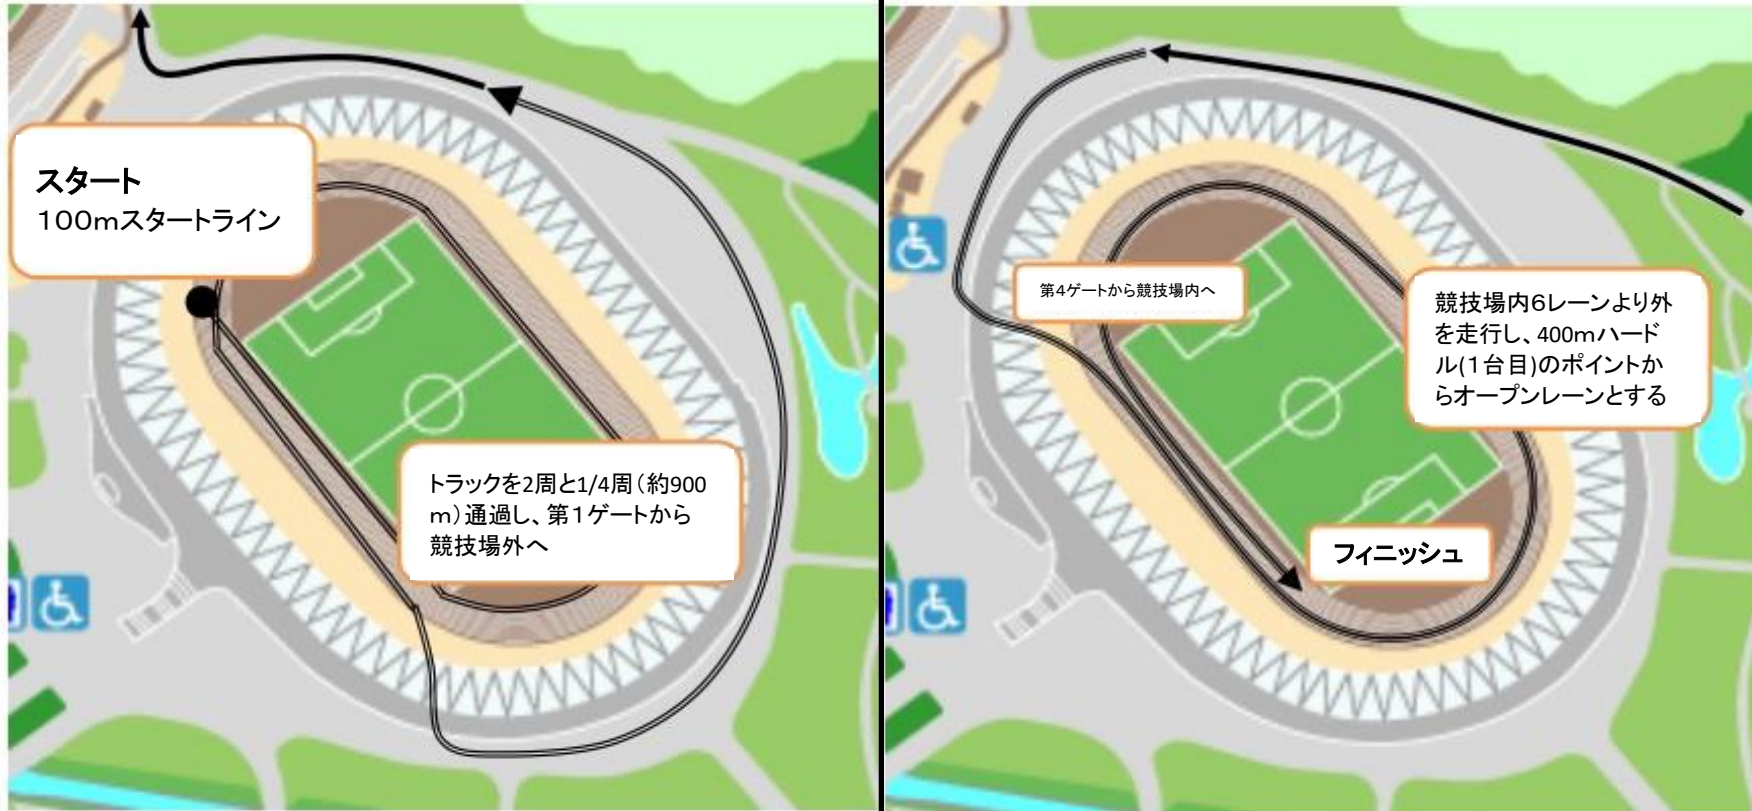

スタート・ゴール付近詳細図(全部門共通)

スタート 競技場内100mスタート地点より
トラックを2周と1/4を走る

コースへ 競技場内ゴールから第1ゲートへ
第1ゲートから競技場外を通り、第3ゲート外から
周回コースへ

競技場へ 第3ゲート外側から周回コースを外れ、
第4ゲートから入場

ゴールへ 競技場内500m走ってフィニッシュ