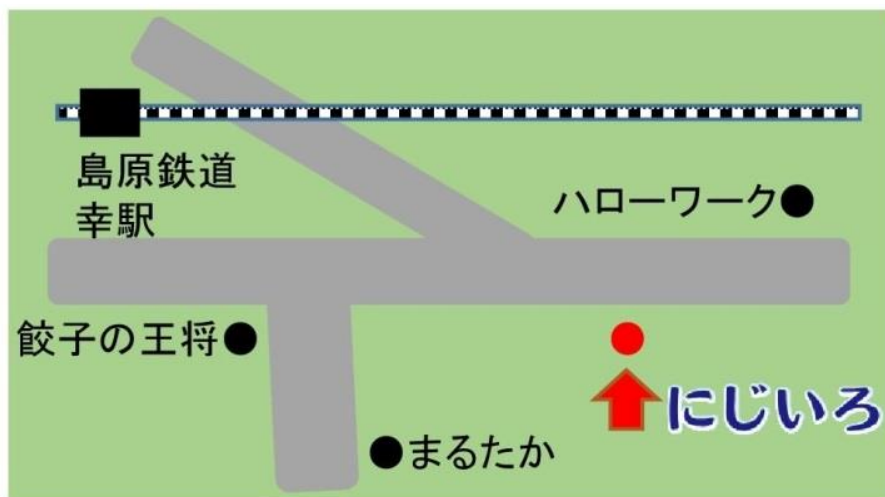

## アクセス

〈お車の場合〉 駐車場 5台 〈電車の場合〉 島原鉄道 幸駅 徒歩8分

〈バスの場合〉 厚生町バス停下りて徒歩1分