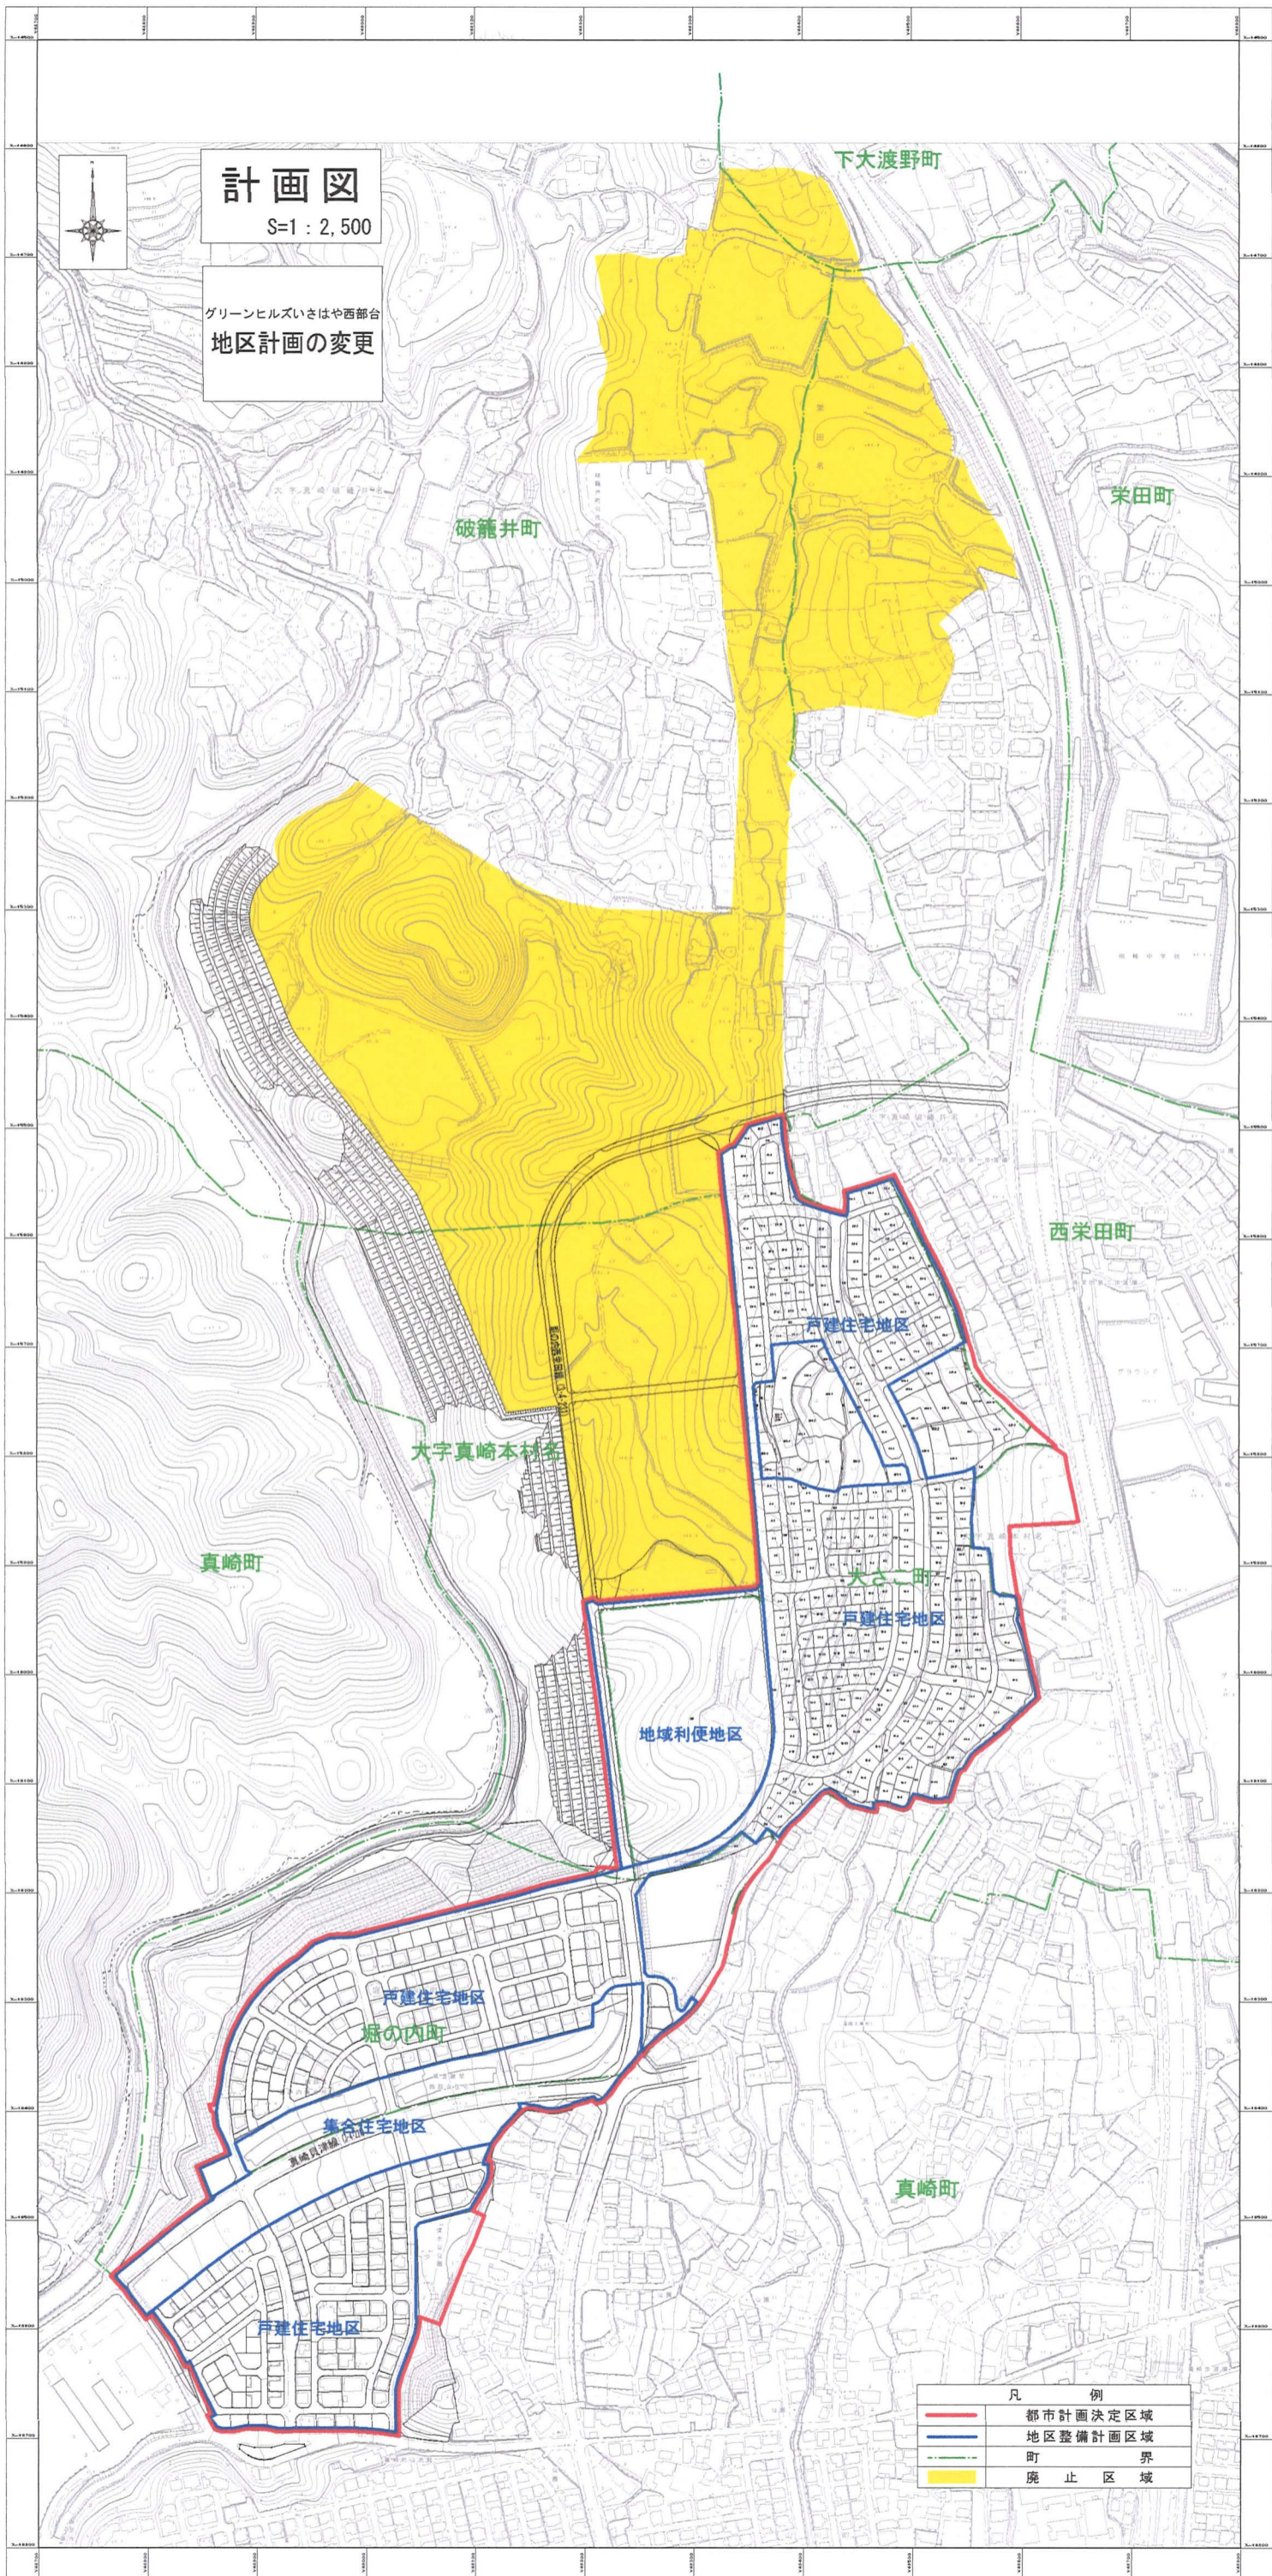

計画図

S=1 : 2,500

グリーンヒルズいさはや西部台
地区計画の変更

凡 例	
—	都市計画決定区域
—	地区整備計画区域
—	町 界
 	廃止区域