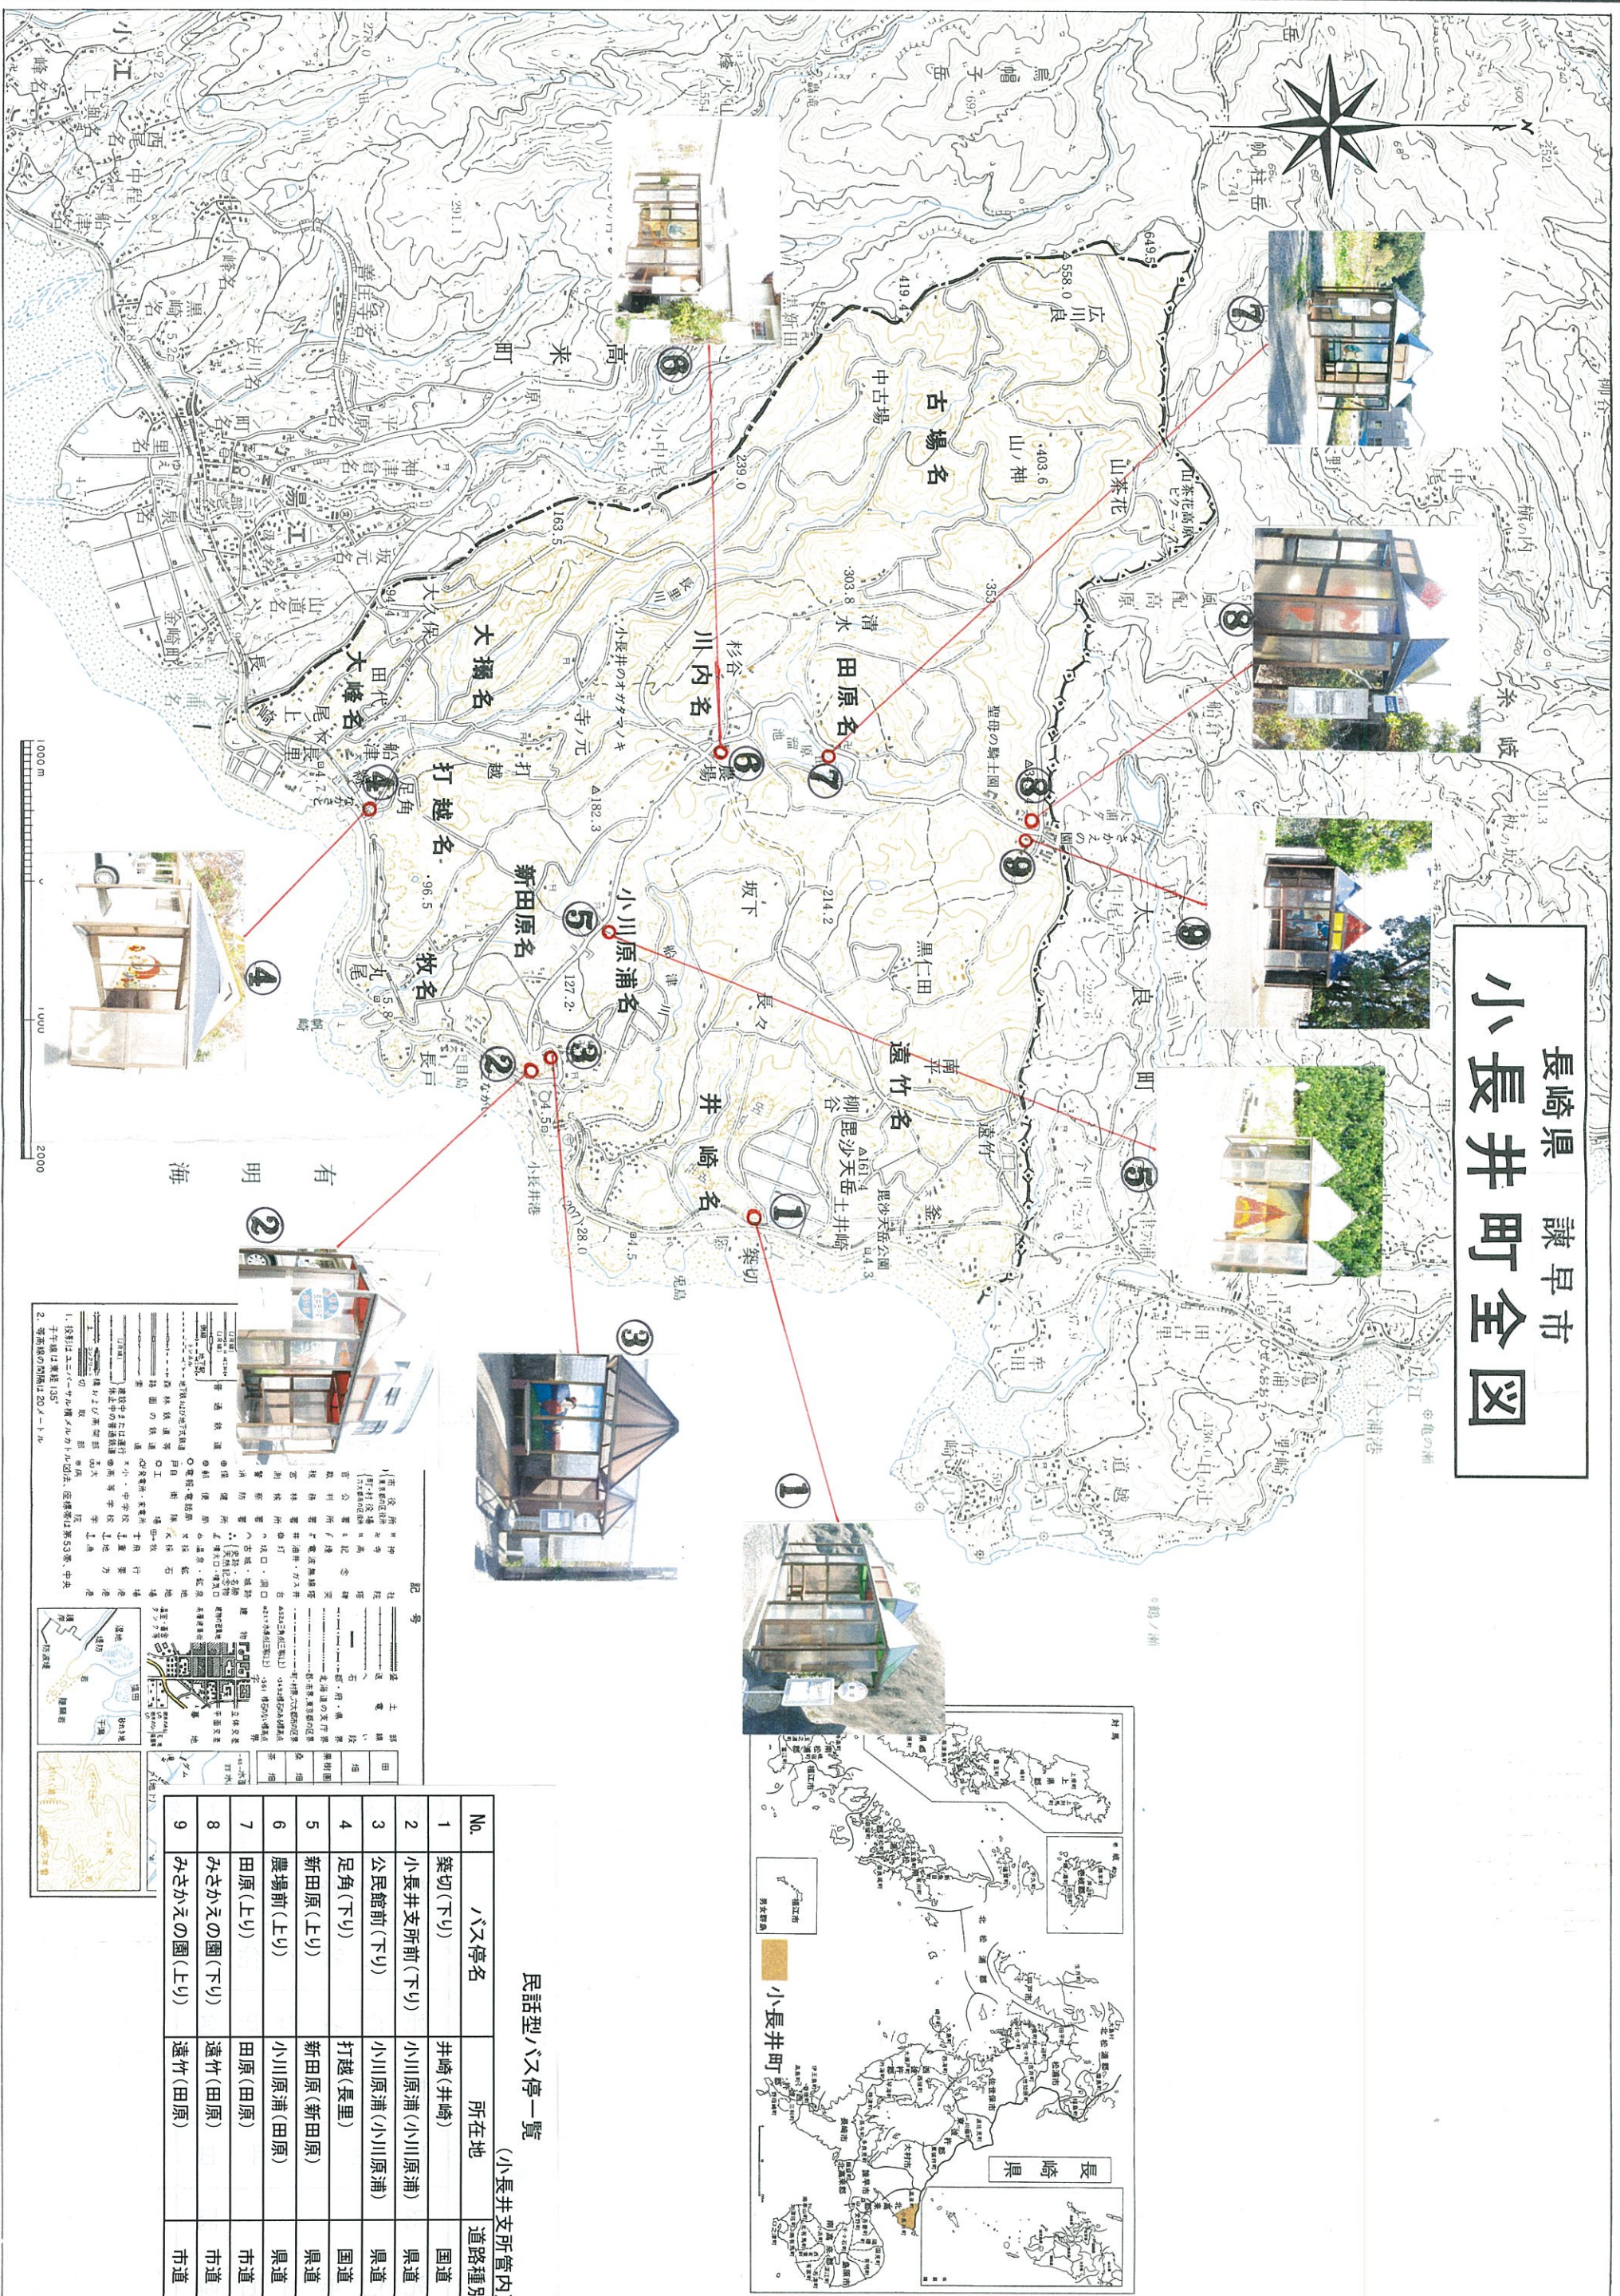

長崎県 諫早市  
小長井町全図

平成六年九月調整

民話型バス停一覧 (小長井支所管内)

No.	バス停名	所在地	道路種別
1	築切(下り)	井崎(井崎)	国道
2	小長井支所前(下り)	小川原浦(小川原浦)	県道
3	公民館前(下り)	小川原浦(小川原浦)	県道
4	足角(下り)	打越(長里)	国道
5	新田原(上り)	新田原(新田原)	県道
6	豊場前(上り)	小川原浦(田原)	県道
7	田原(上り)	田原(田原)	市道
8	みさかえの園(下り)	遠竹(田原)	市道
9	みさかえの園(上り)	遠竹(田原)	市道